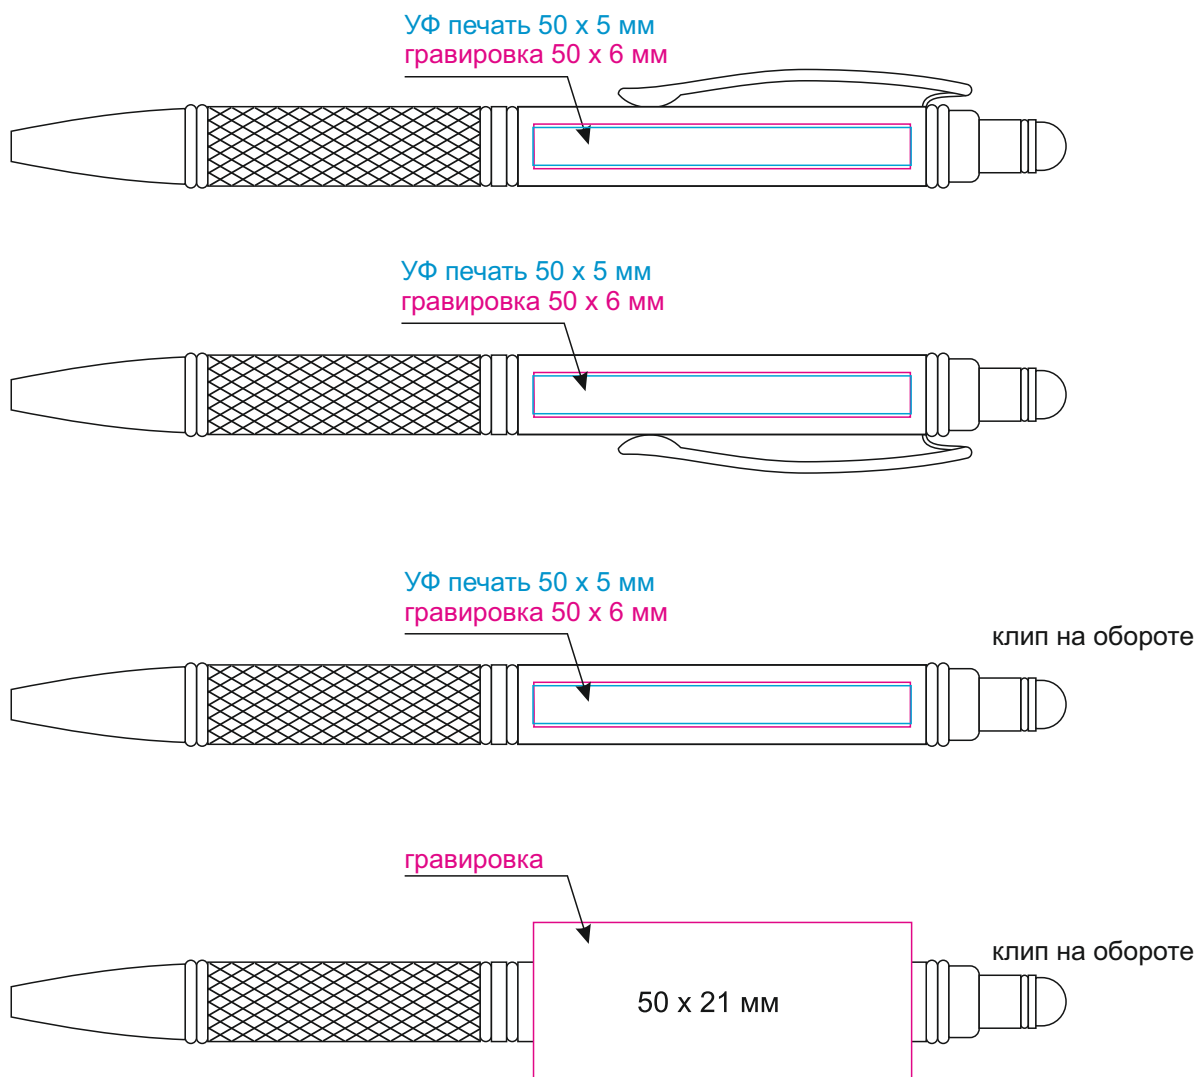

Масштаб 1:1

Модель	Шариковая ручка Alt, черная
Артикул	201015.010
Количество	
Способ нанесения	
Цветность	
Размер нанесения	

ВНИМАНИЕ!

Тщательно проверяйте макет. Ваша подпись является основанием для печати. Найденная в готовом изделии ошибка, в случае если макет утверждён заказчиком, не является основанием для претензий к переделке заказа.