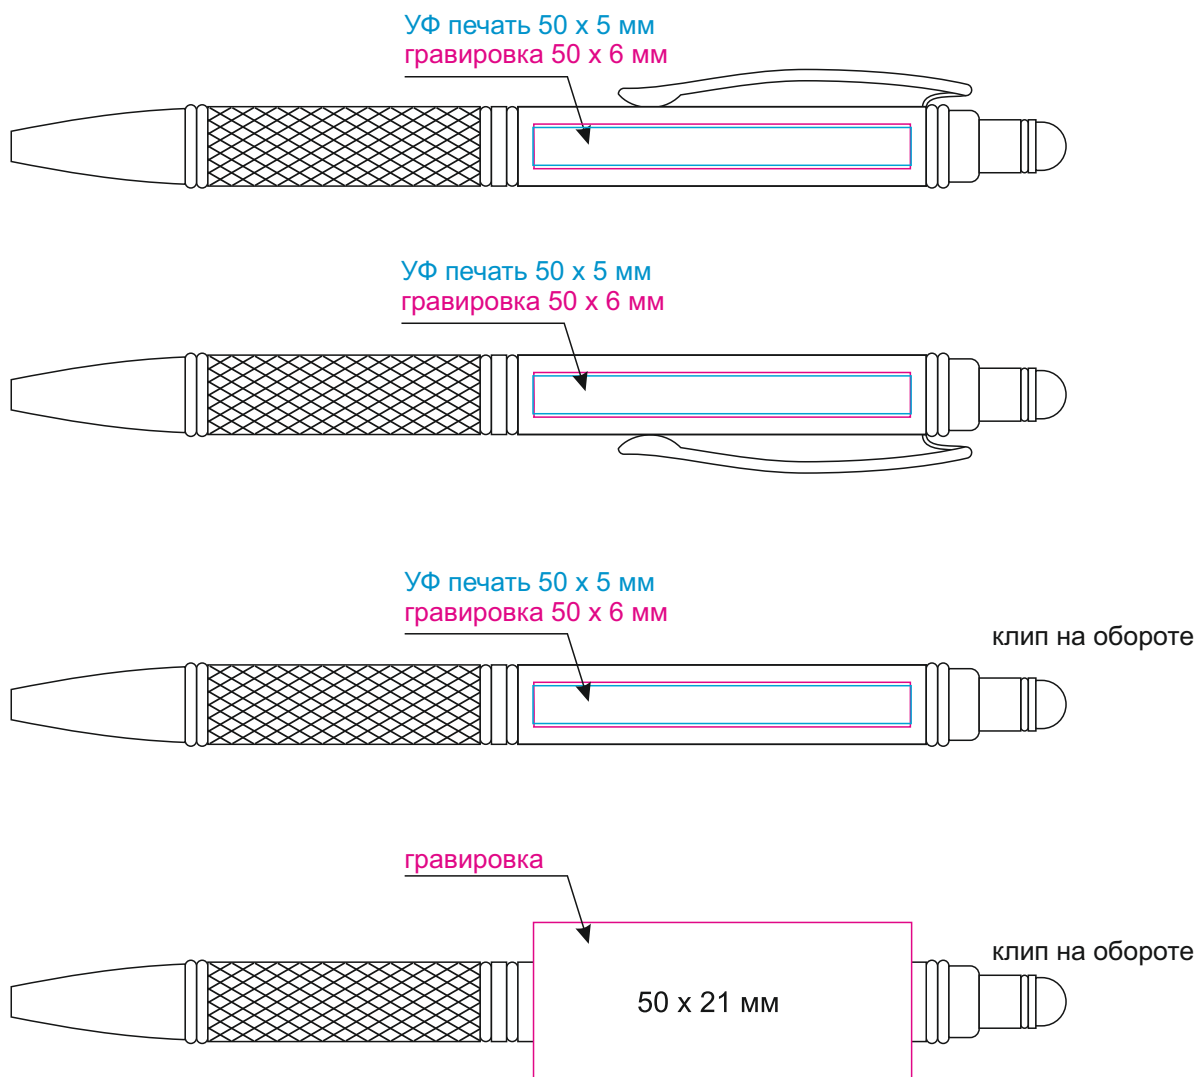

Масштаб 1:1

Модель	Шариковая ручка Alt, зеленая
Артикул	201015.040
Количество	
Способ нанесения	
Цветность	
Размер нанесения	

ВНИМАНИЕ!

Тщательно проверяйте макет. Ваша подпись является основанием для печати.
Найденная в готовом изделии ошибка, в случае если макет утверждён заказчиком,
не является основанием для претензий к переделке заказа.