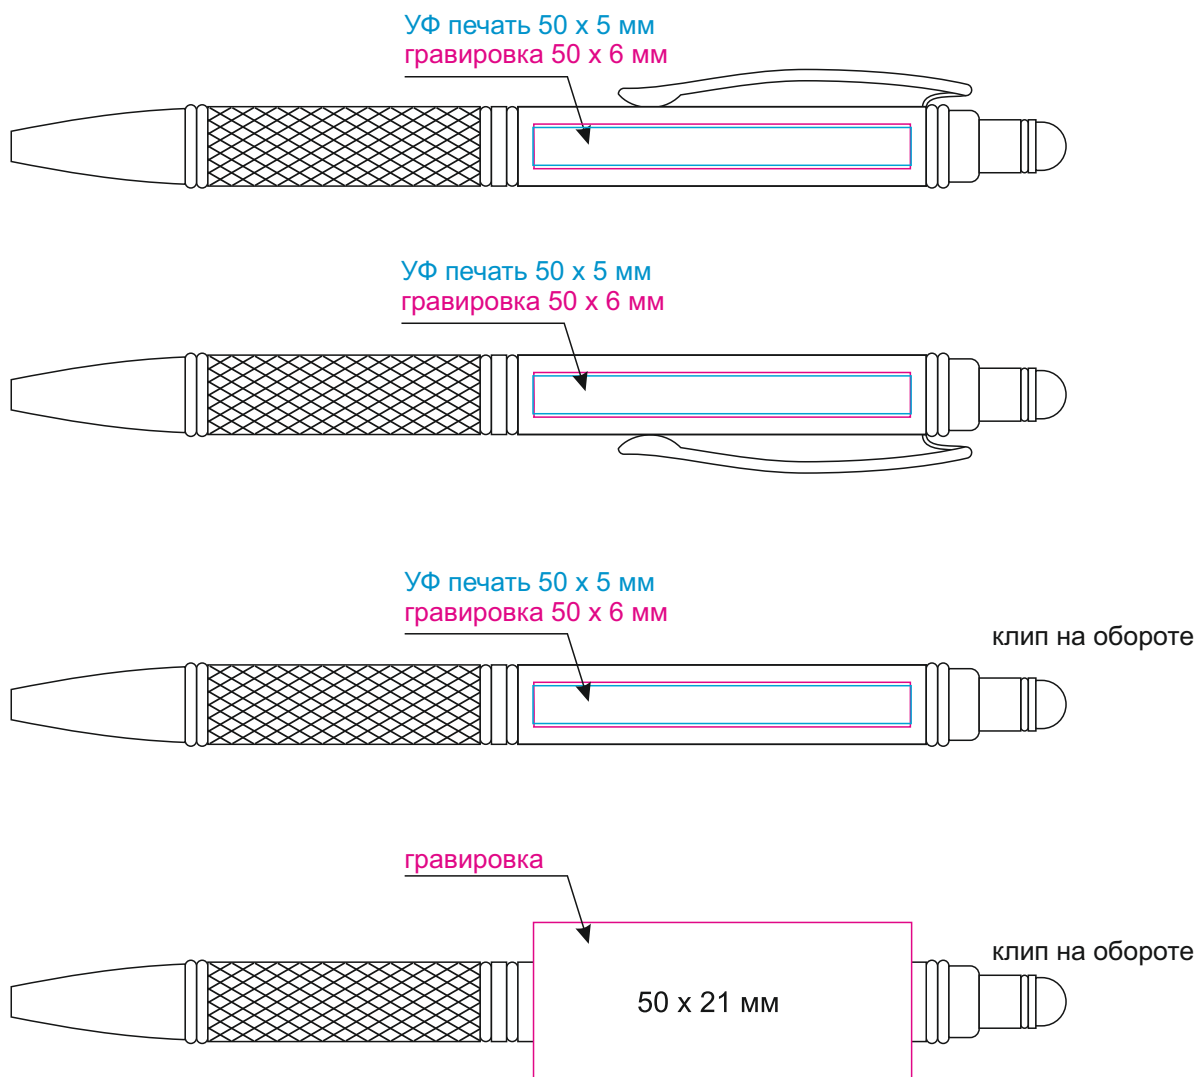

Масштаб 1:1

Модель	Шариковая ручка Alt, красная
Артикул	201015.060
Количество	
Способ нанесения	
Цветность	
Размер нанесения	

ВНИМАНИЕ!

Тщательно проверяйте макет. Ваша подпись является основанием для печати.
Найденная в готовом изделии ошибка, в случае если макет утверждён заказчиком,
не является основанием для претензий к переделке заказа.