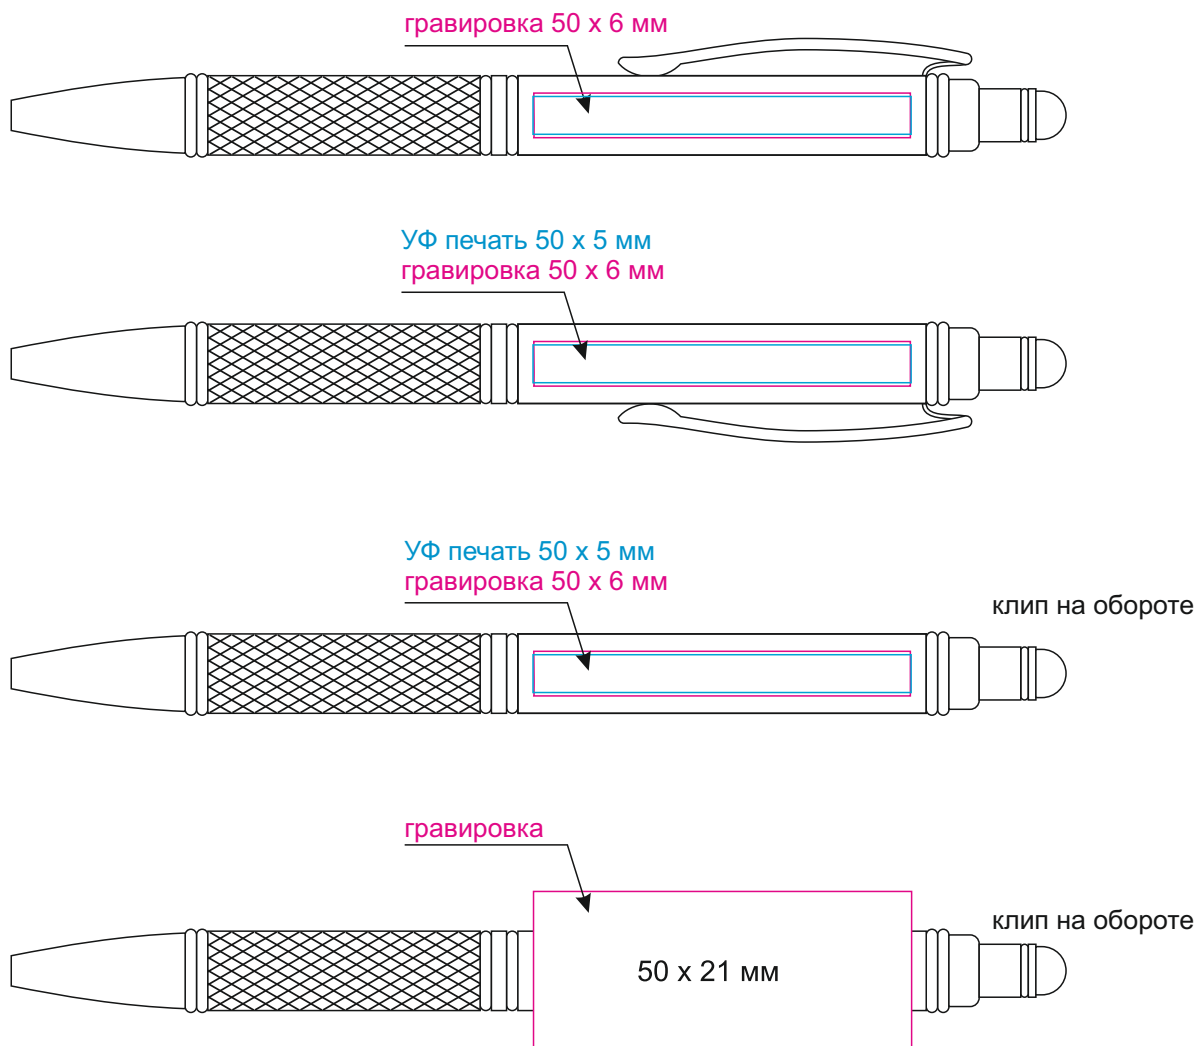

## Масштаб 1:1

Модель	Шариковая ручка Alt, белая
Артикул	201015.100
Количество	
Способ нанесения	
Цветность	
Размер нанесения	