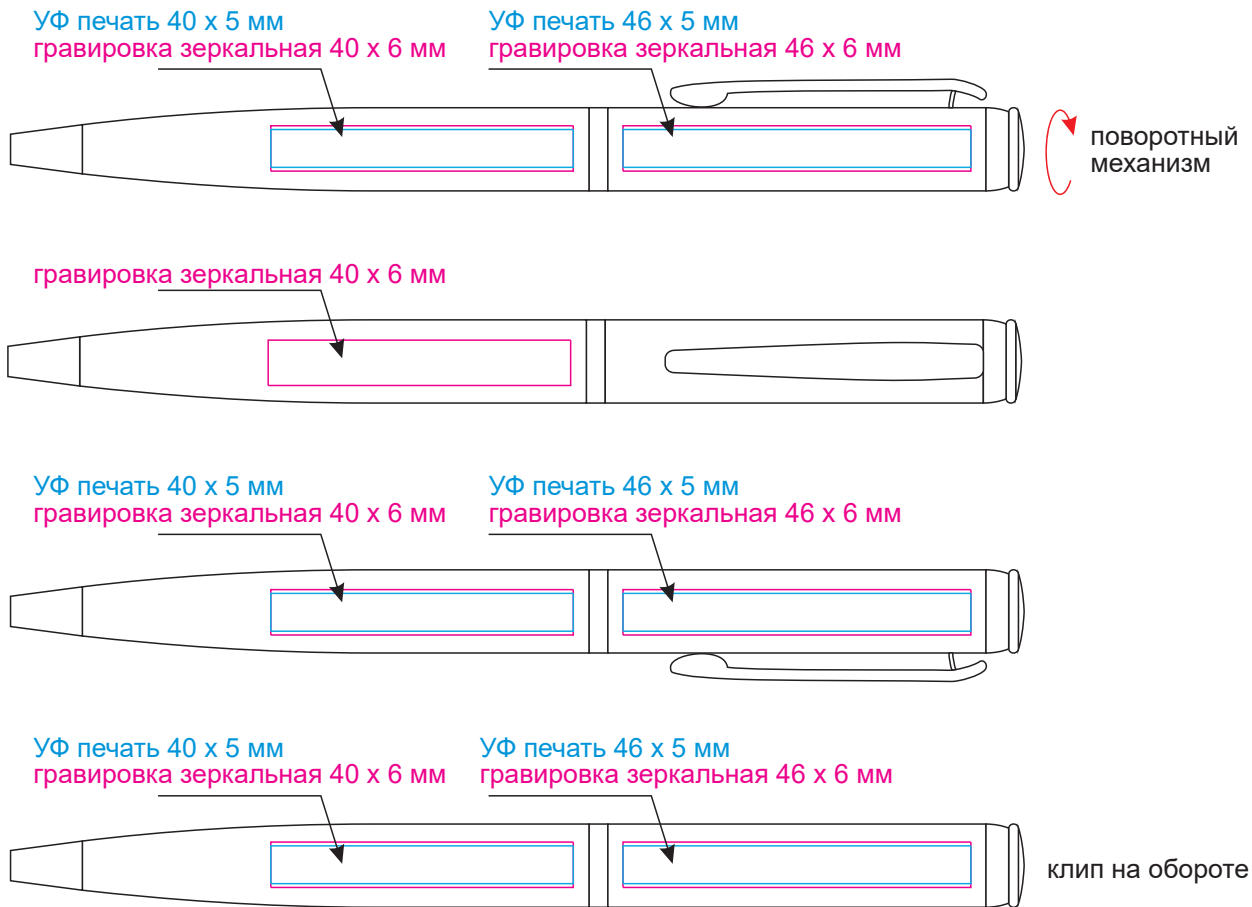

## Масштаб 1:1

Модель	Шариковая ручка Sonata BP, черная/позолота
Артикул	208607.112
Количество	
Способ нанесения	
Цветность	
Размер нанесения	