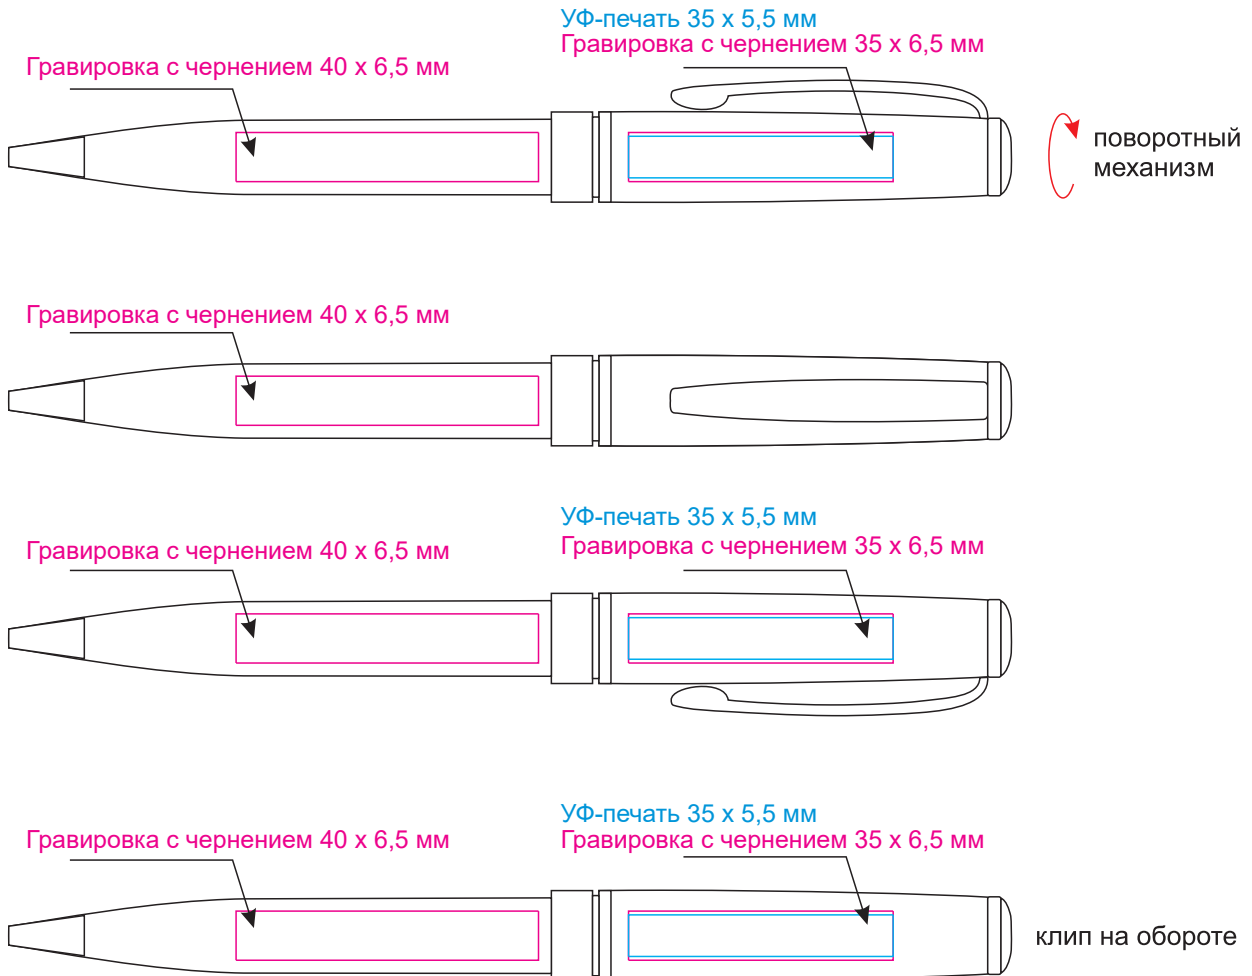

Масштаб 1:1

Модель	Шариковая ручка Tesoro, серебро
Артикул	210606.110
Количество	
Способ нанесения	
Цветность	
Размер нанесения	

ВНИМАНИЕ!

Тщательно проверяйте макет. Ваша подпись является основанием для печати. Найденная в готовом изделии ошибка, в случае если макет утверждён заказчиком, не является основанием для претензий к переделке заказа.