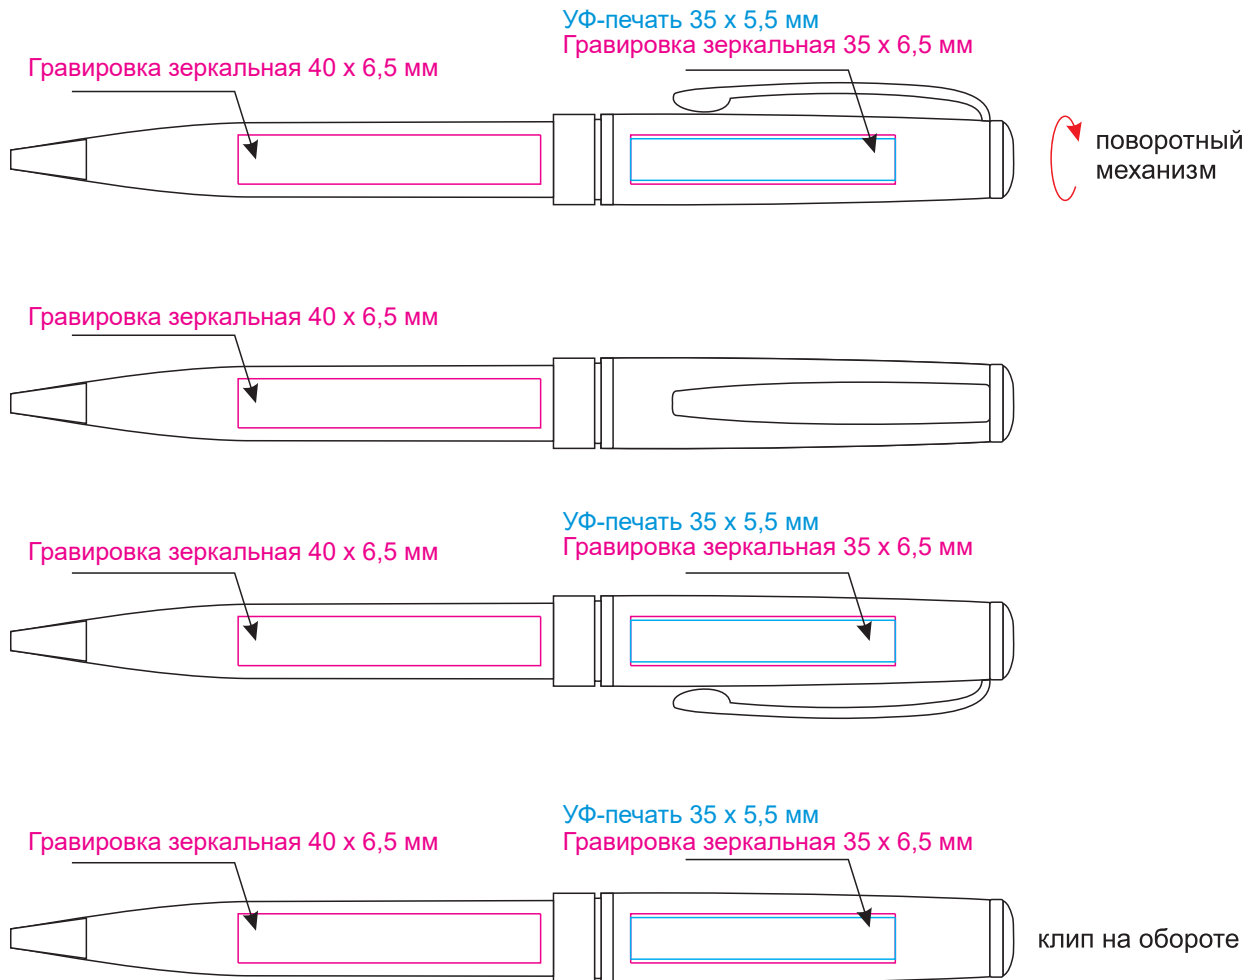

Масштаб 1:1

Модель	Шариковая ручка Tesoro, черная/позолота
Артикул	210606.112
Количество	
Способ нанесения	
Цветность	
Размер нанесения	

ВНИМАНИЕ!

Тщательно проверяйте макет. Ваша подпись является основанием для печати. Найденная в готовом изделии ошибка, в случае если макет утверждён заказчиком, не является основанием для претензий к переделке заказа.