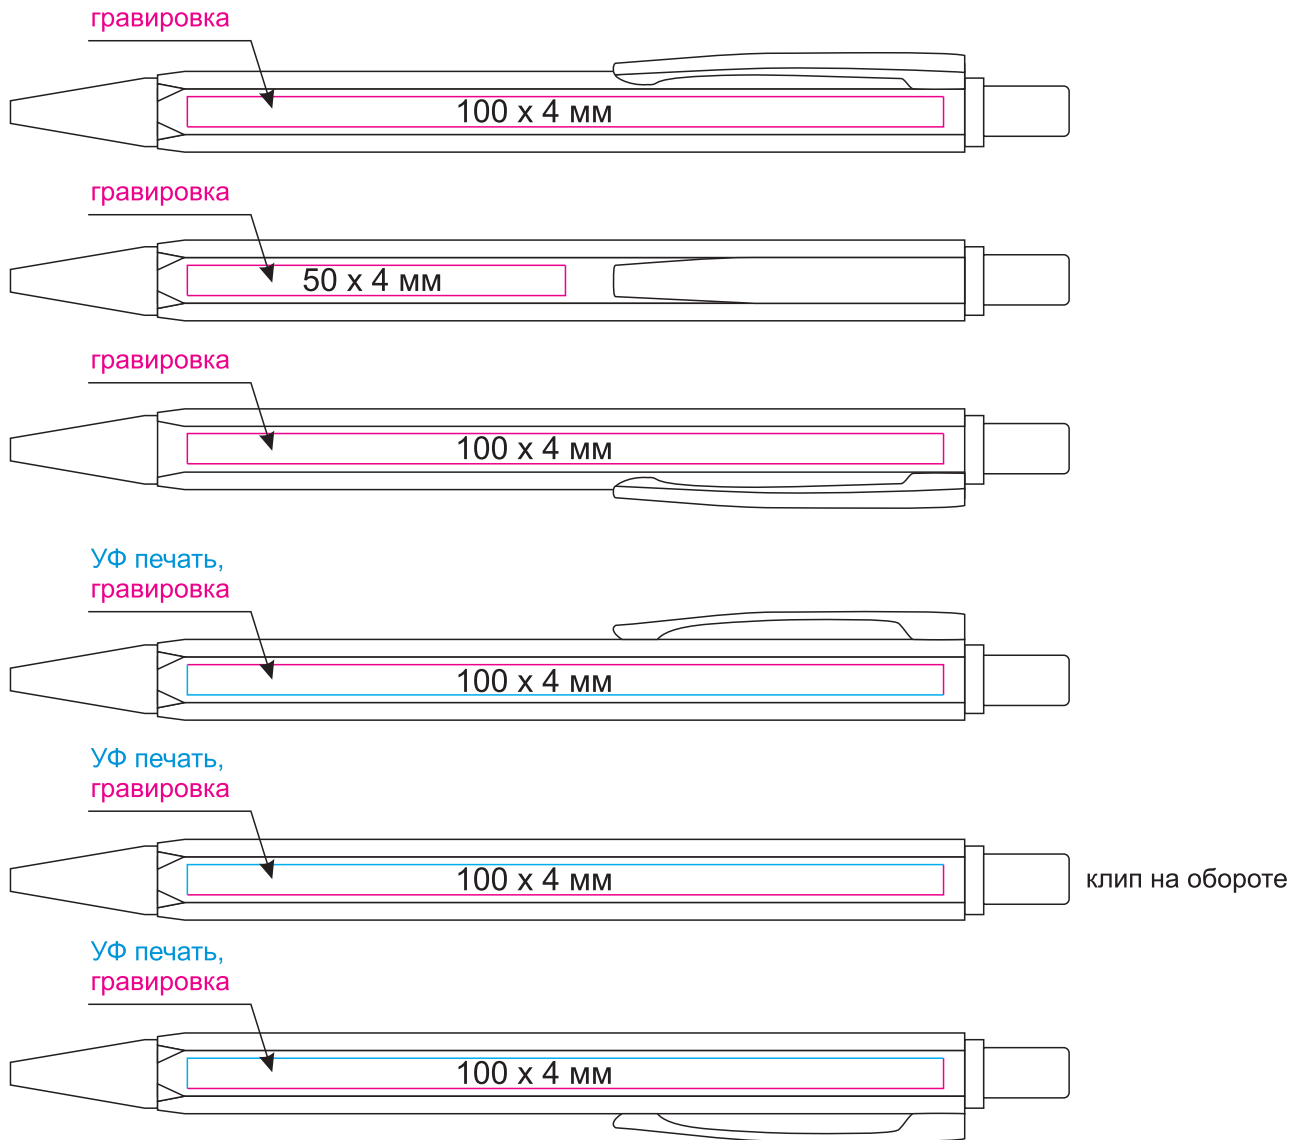

## Масштаб 1:1

Модель	Шариковая ручка Urban, черная
Артикул	210607.010
Количество	
Способ нанесения	
Цветность	
Размер нанесения	