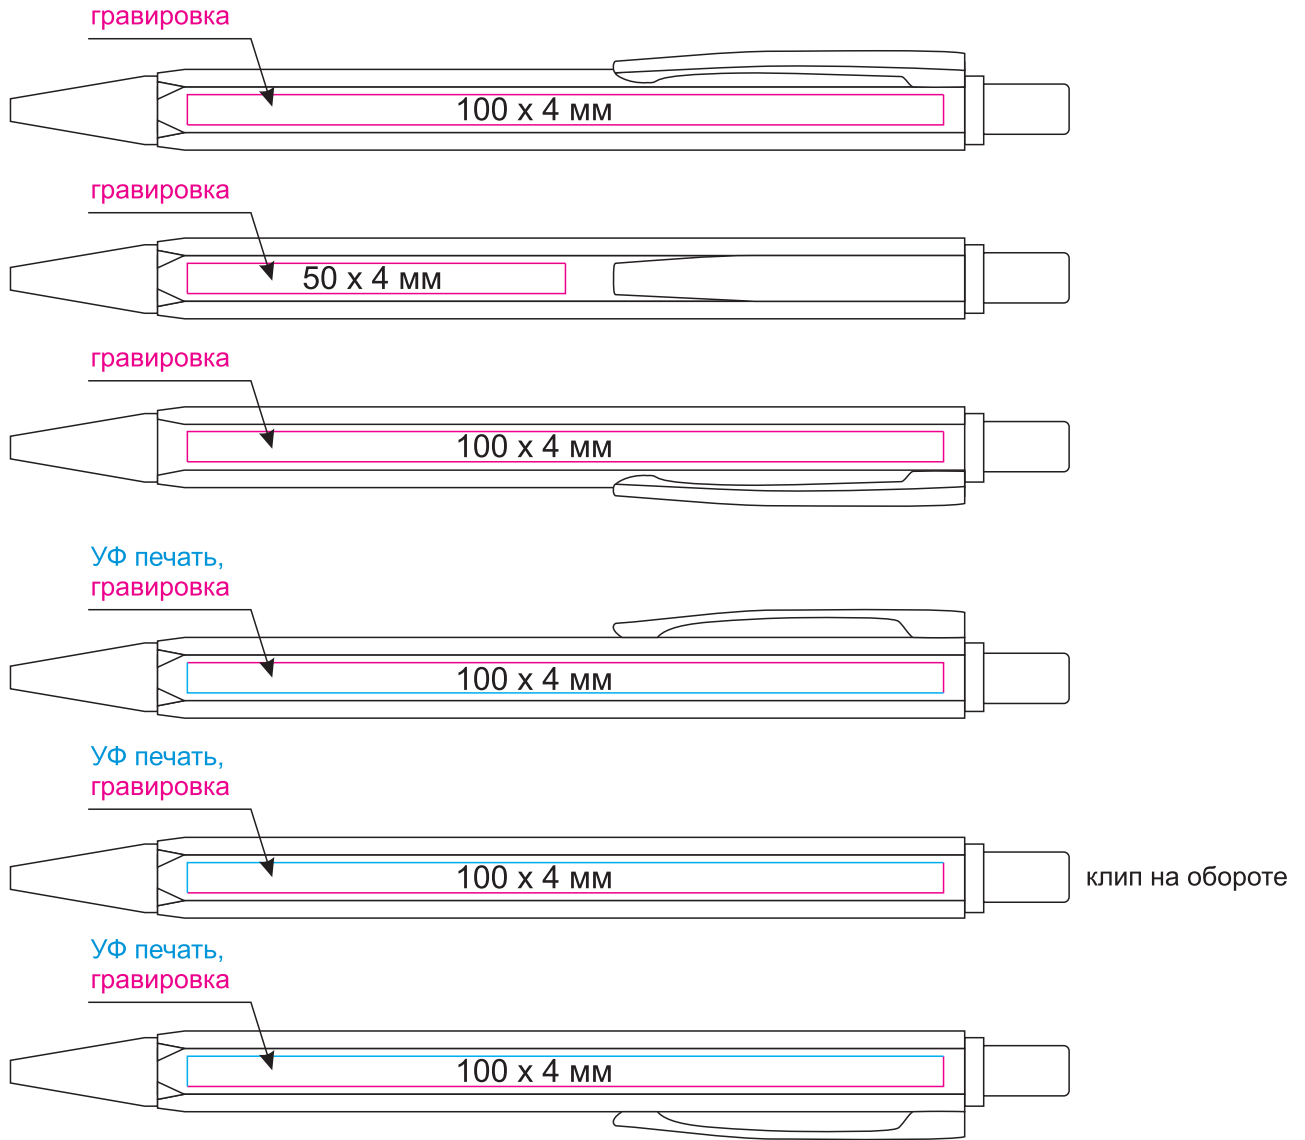

Масштаб 1:1

Модель	Шариковая ручка Urban, фиолетовая
Артикул	210607.034
Количество	
Способ нанесения	
Цветность	
Размер нанесения	

ВНИМАНИЕ!

Тщательно проверяйте макет. Ваша подпись является основанием для печати. Найденная в готовом изделии ошибка, в случае если макет утверждён заказчиком, не является основанием для претензий к переделке заказа.