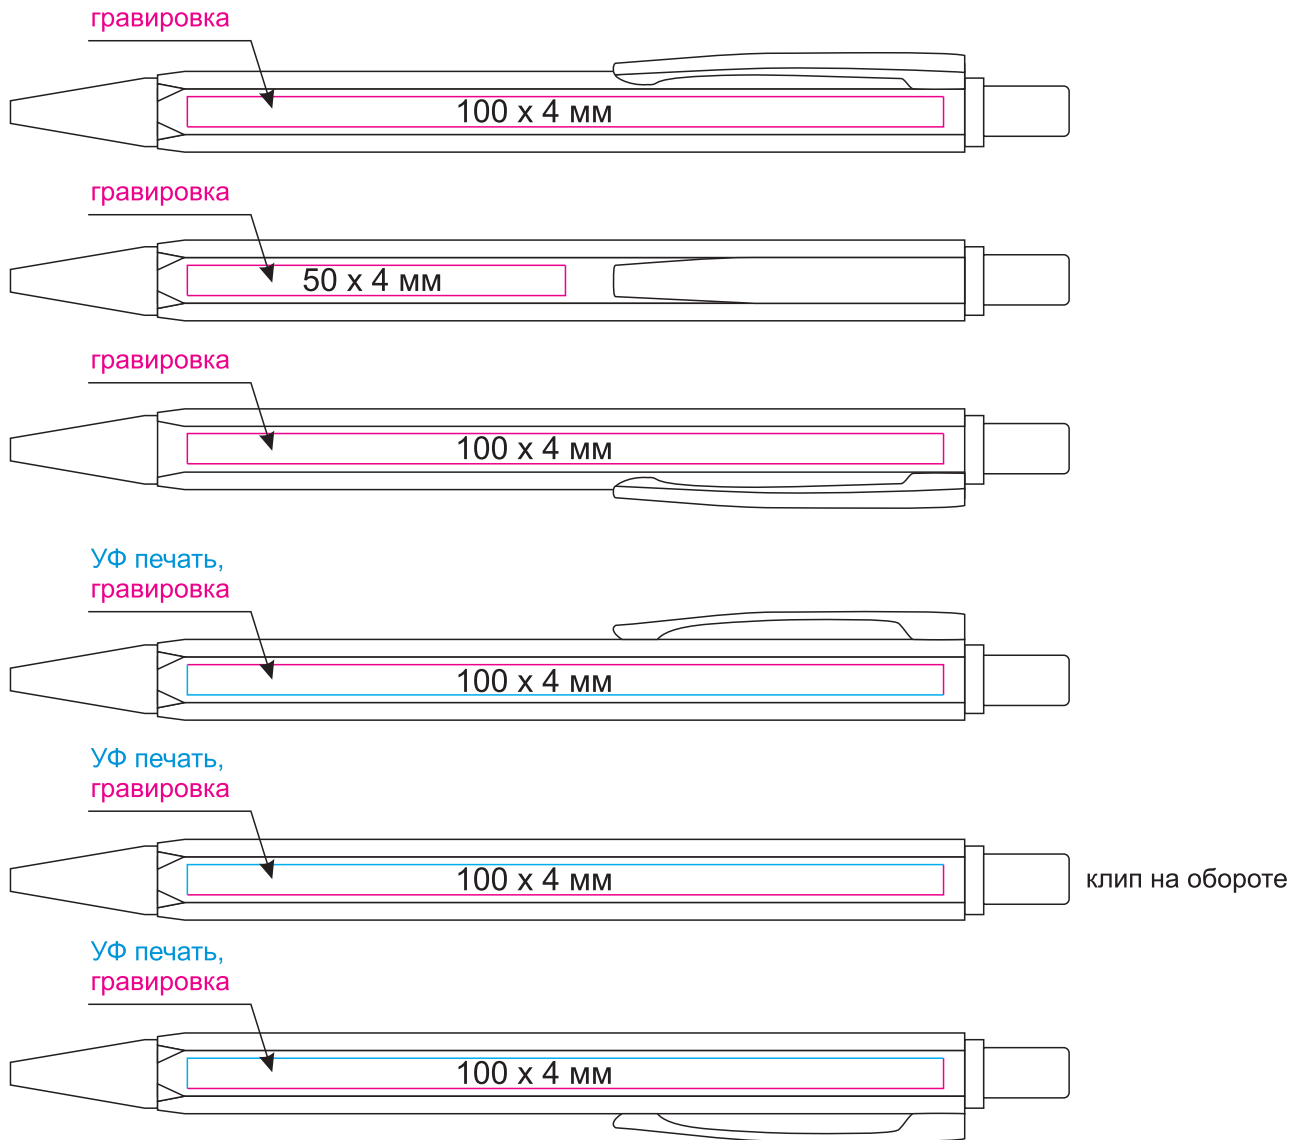

Масштаб 1:1

Модель	Шариковая ручка Urban, красная
Артикул	210607.060
Количество	
Способ нанесения	
Цветность	
Размер нанесения	

ВНИМАНИЕ!

Тщательно проверяйте макет. Ваша подпись является основанием для печати. Найденная в готовом изделии ошибка, в случае если макет утверждён заказчиком, не является основанием для претензий к переделке заказа.