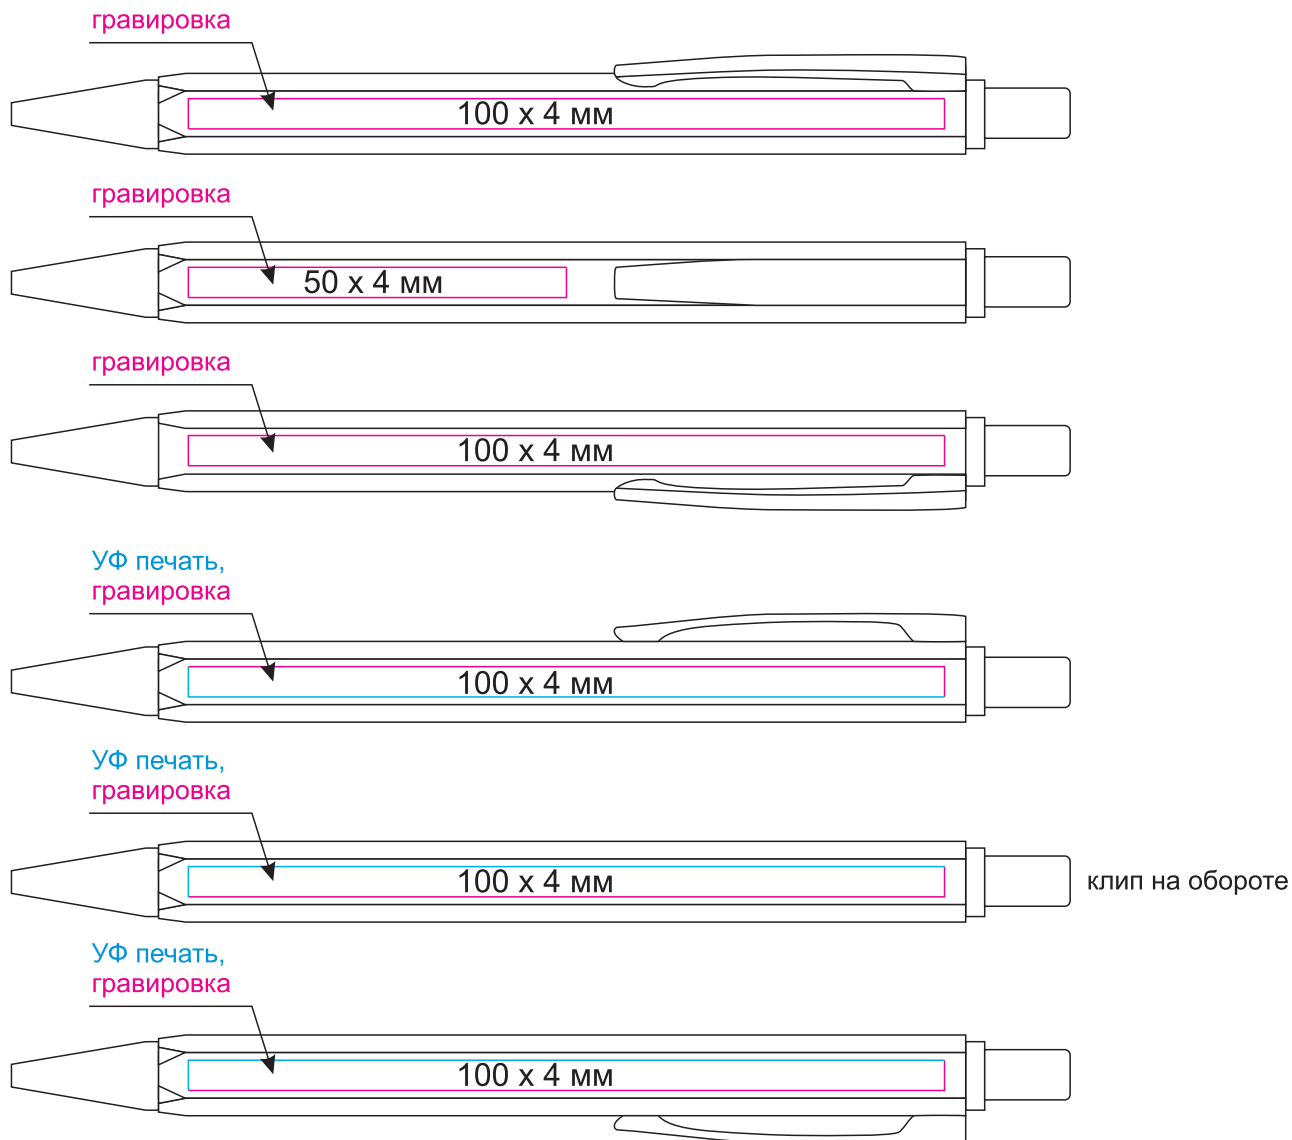

Масштаб 1:1

Модель	Шариковая ручка Urban, серая
Артикул	210607.080
Количество	
Способ нанесения	
Цветность	
Размер нанесения	

ВНИМАНИЕ!

Тщательно проверяйте макет. Ваша подпись является основанием для печати.
Найденная в готовом изделии ошибка, в случае если макет утверждён заказчиком,
не является основанием для претензий к переделке заказа.