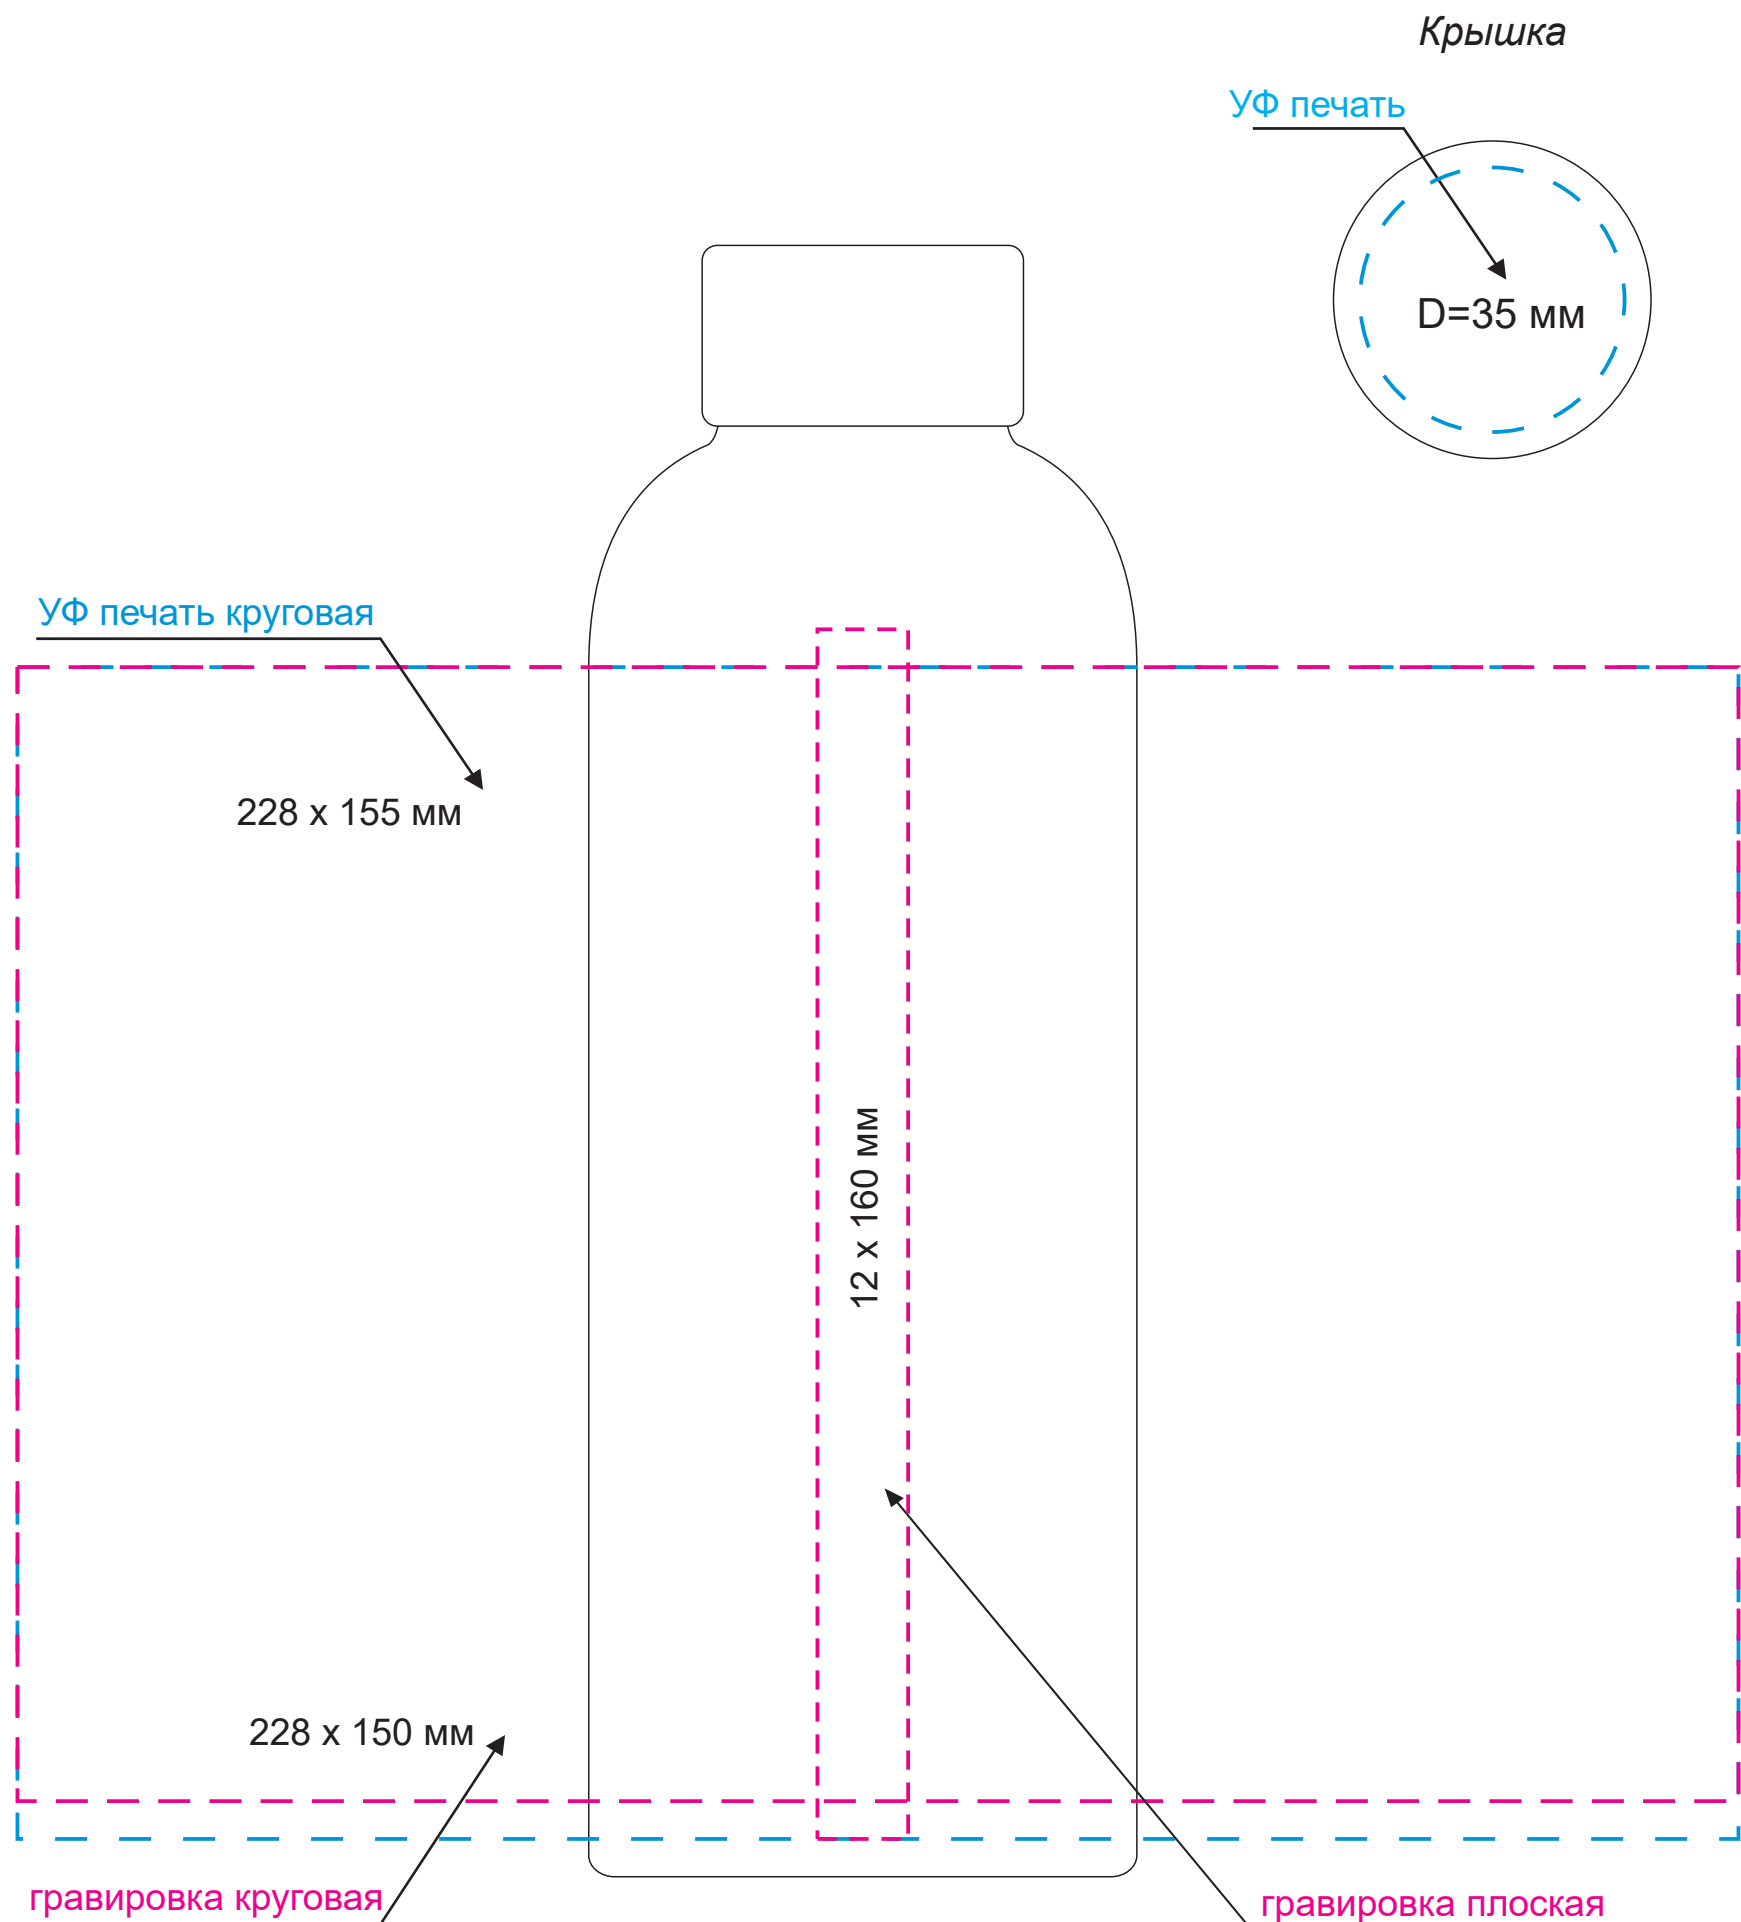

# Масштаб 1:1

- ПРИ НАНЕСЕНИИ ЛАКА НЕИЗБЕЖНО ПОПАДАНИЕ ПЫЛИ. БРАКОМ НЕ ЯВЛЯЕТСЯ.
- ПРИ СОВМЕЩЕНИИ ДВУХ ВИДОВ НАНЕСЕНИЯ ДОПУСКАЕТСЯ СМЕЩЕНИЕ ИЗОБРАЖЕНИЯ В ПРЕДЕЛАХ 2,5-3 ММ

Модель	Термобутылка вакуумная герметичная, Prima, 500 ml, фиолетовая
Артикул	211022.034
Количество	
Способ нанесения	
Цветность	
Размер нанесения	

Размер изделия в макете может отличаться от реального размера упаковки.  
Portobello рекомендует запуск шубера через образец

шубер