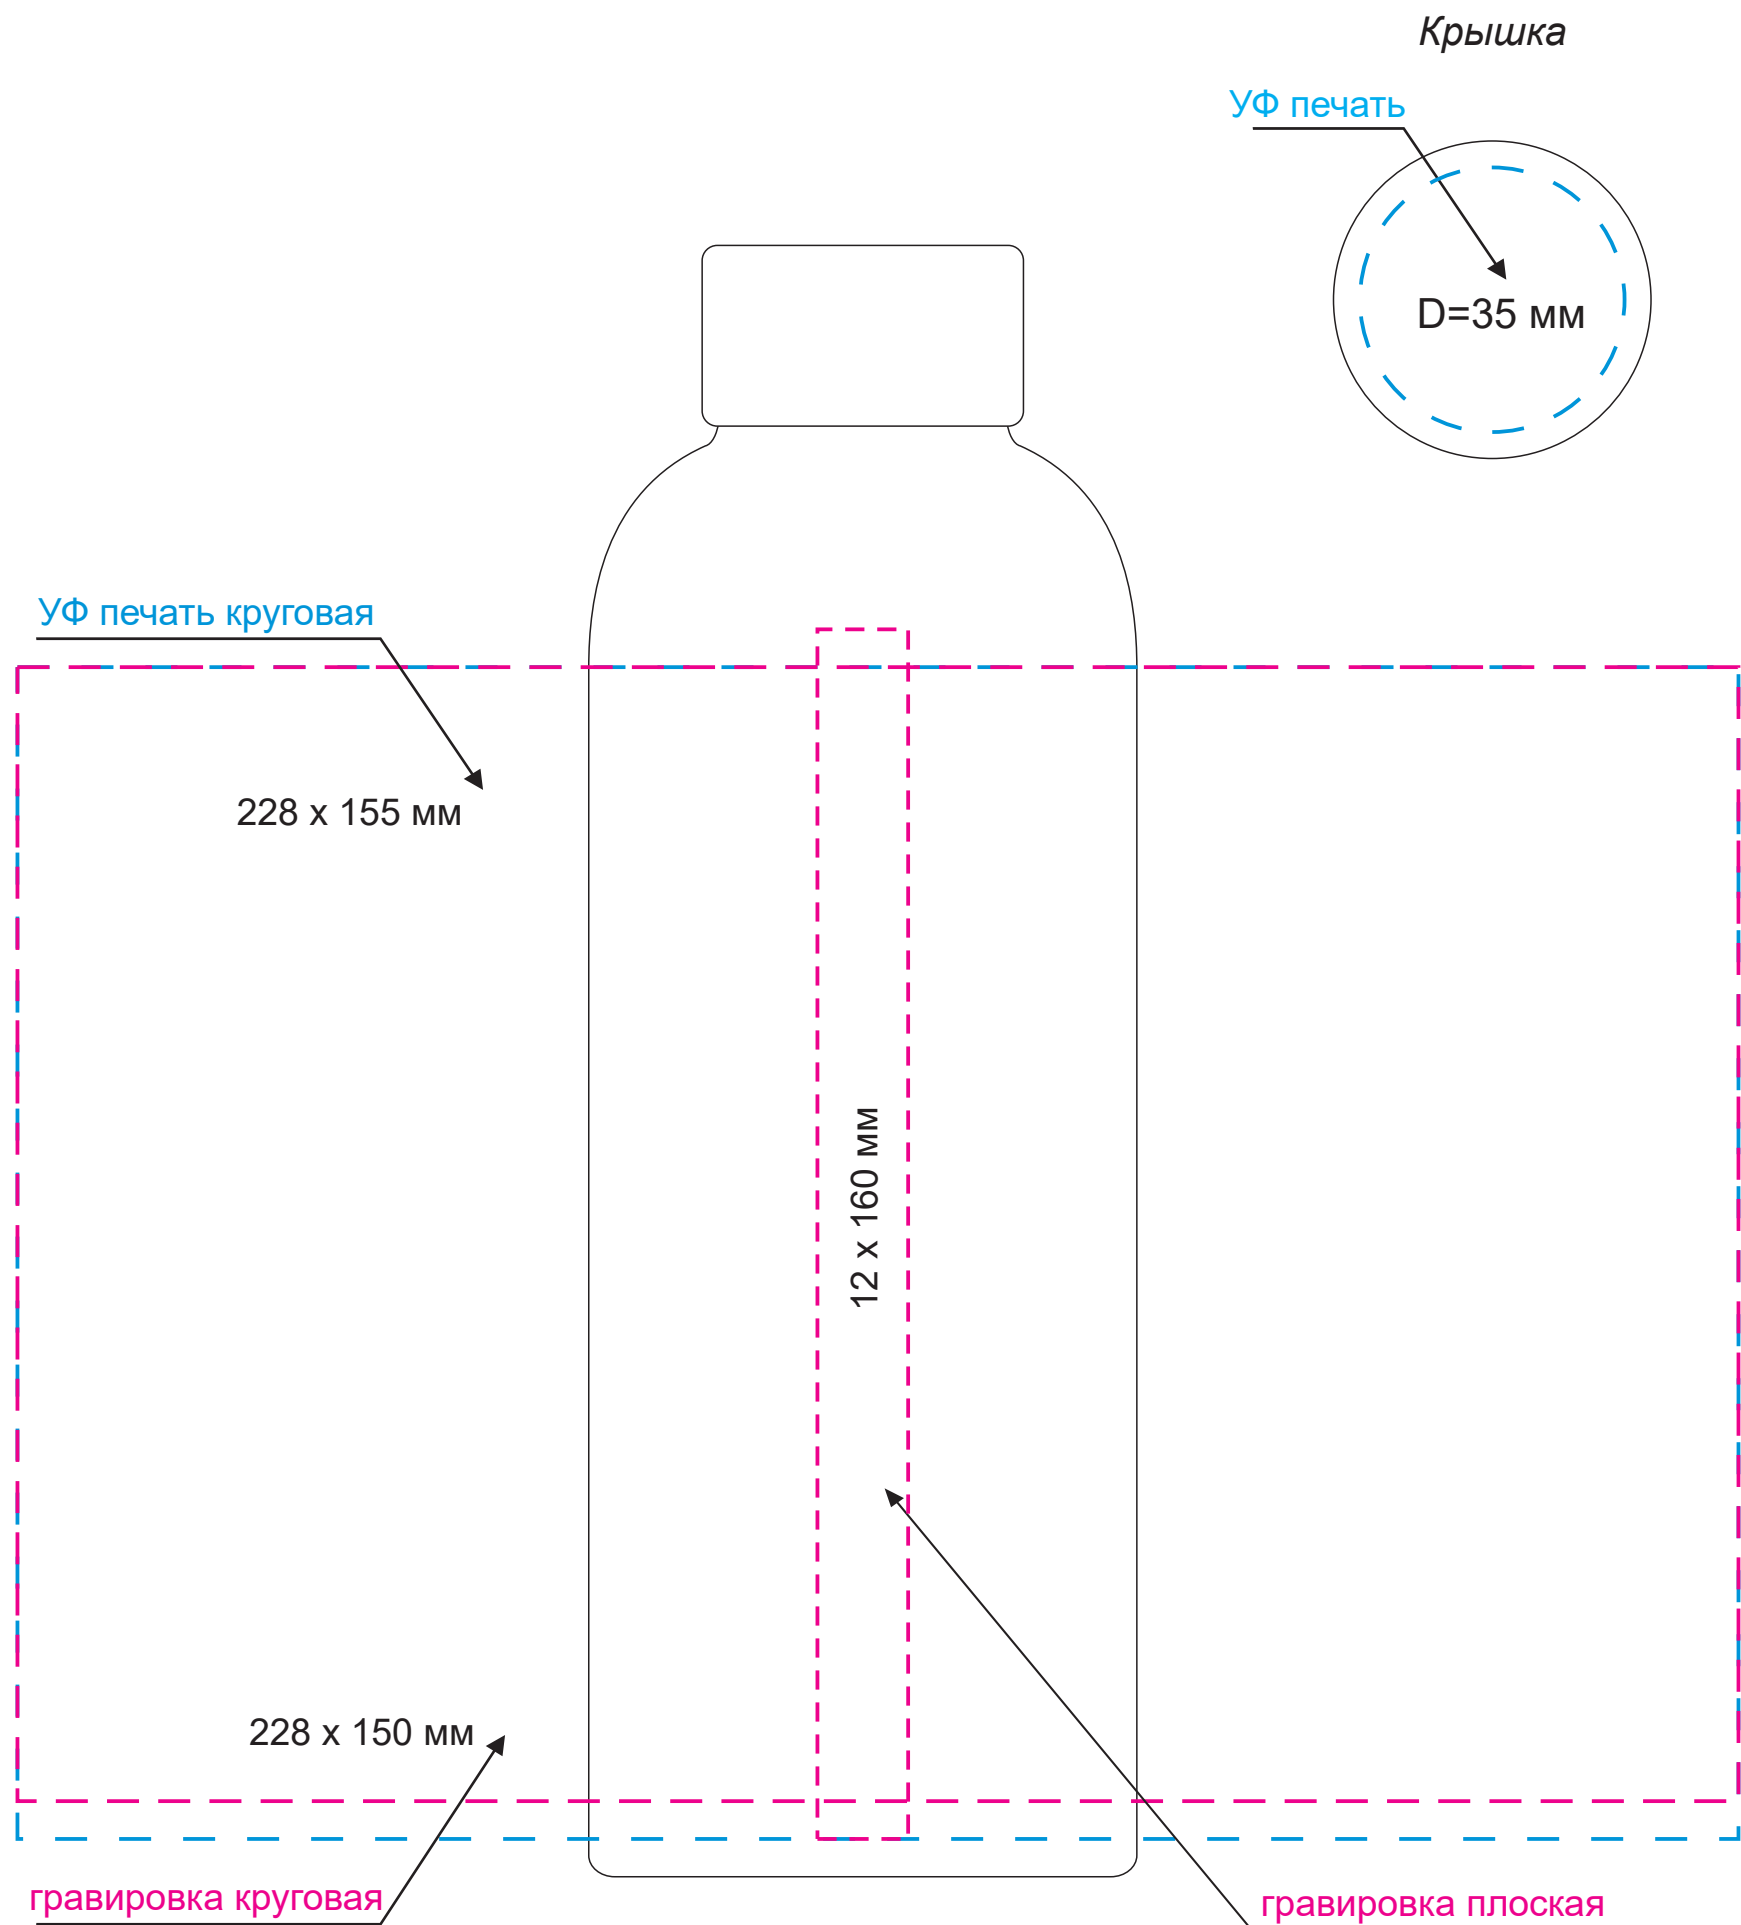

# Масштаб 1:1

- ПРИ НАНЕСЕНИИ ЛАКА НЕИЗБЕЖНО ПОПАДАНИЕ ПЫЛИ. БРАКОМ НЕ ЯВЛЯЕТСЯ.
- ПРИ СОВМЕЩЕНИИ ДВУХ ВИДОВ НАНЕСЕНИЯ ДОПУСКАЕТСЯ СМЕЩЕНИЕ ИЗОБРАЖЕНИЯ В ПРЕДЕЛАХ 2,5-3 ММ

|                  |  |
|------------------|--|
| Модель           | Термобутылка вакуумная герметичная, Prima, 500 ml, зеленая |
| Артикул          | 211022.040   |
| Количество       |  |
| Способ нанесения |  |
| Цветность        |  |
| Размер нанесения |  |

Размер изделия в макете может отличаться от реального размера упаковки.  
Portobello рекомендует запуск шубера через образец

шубер