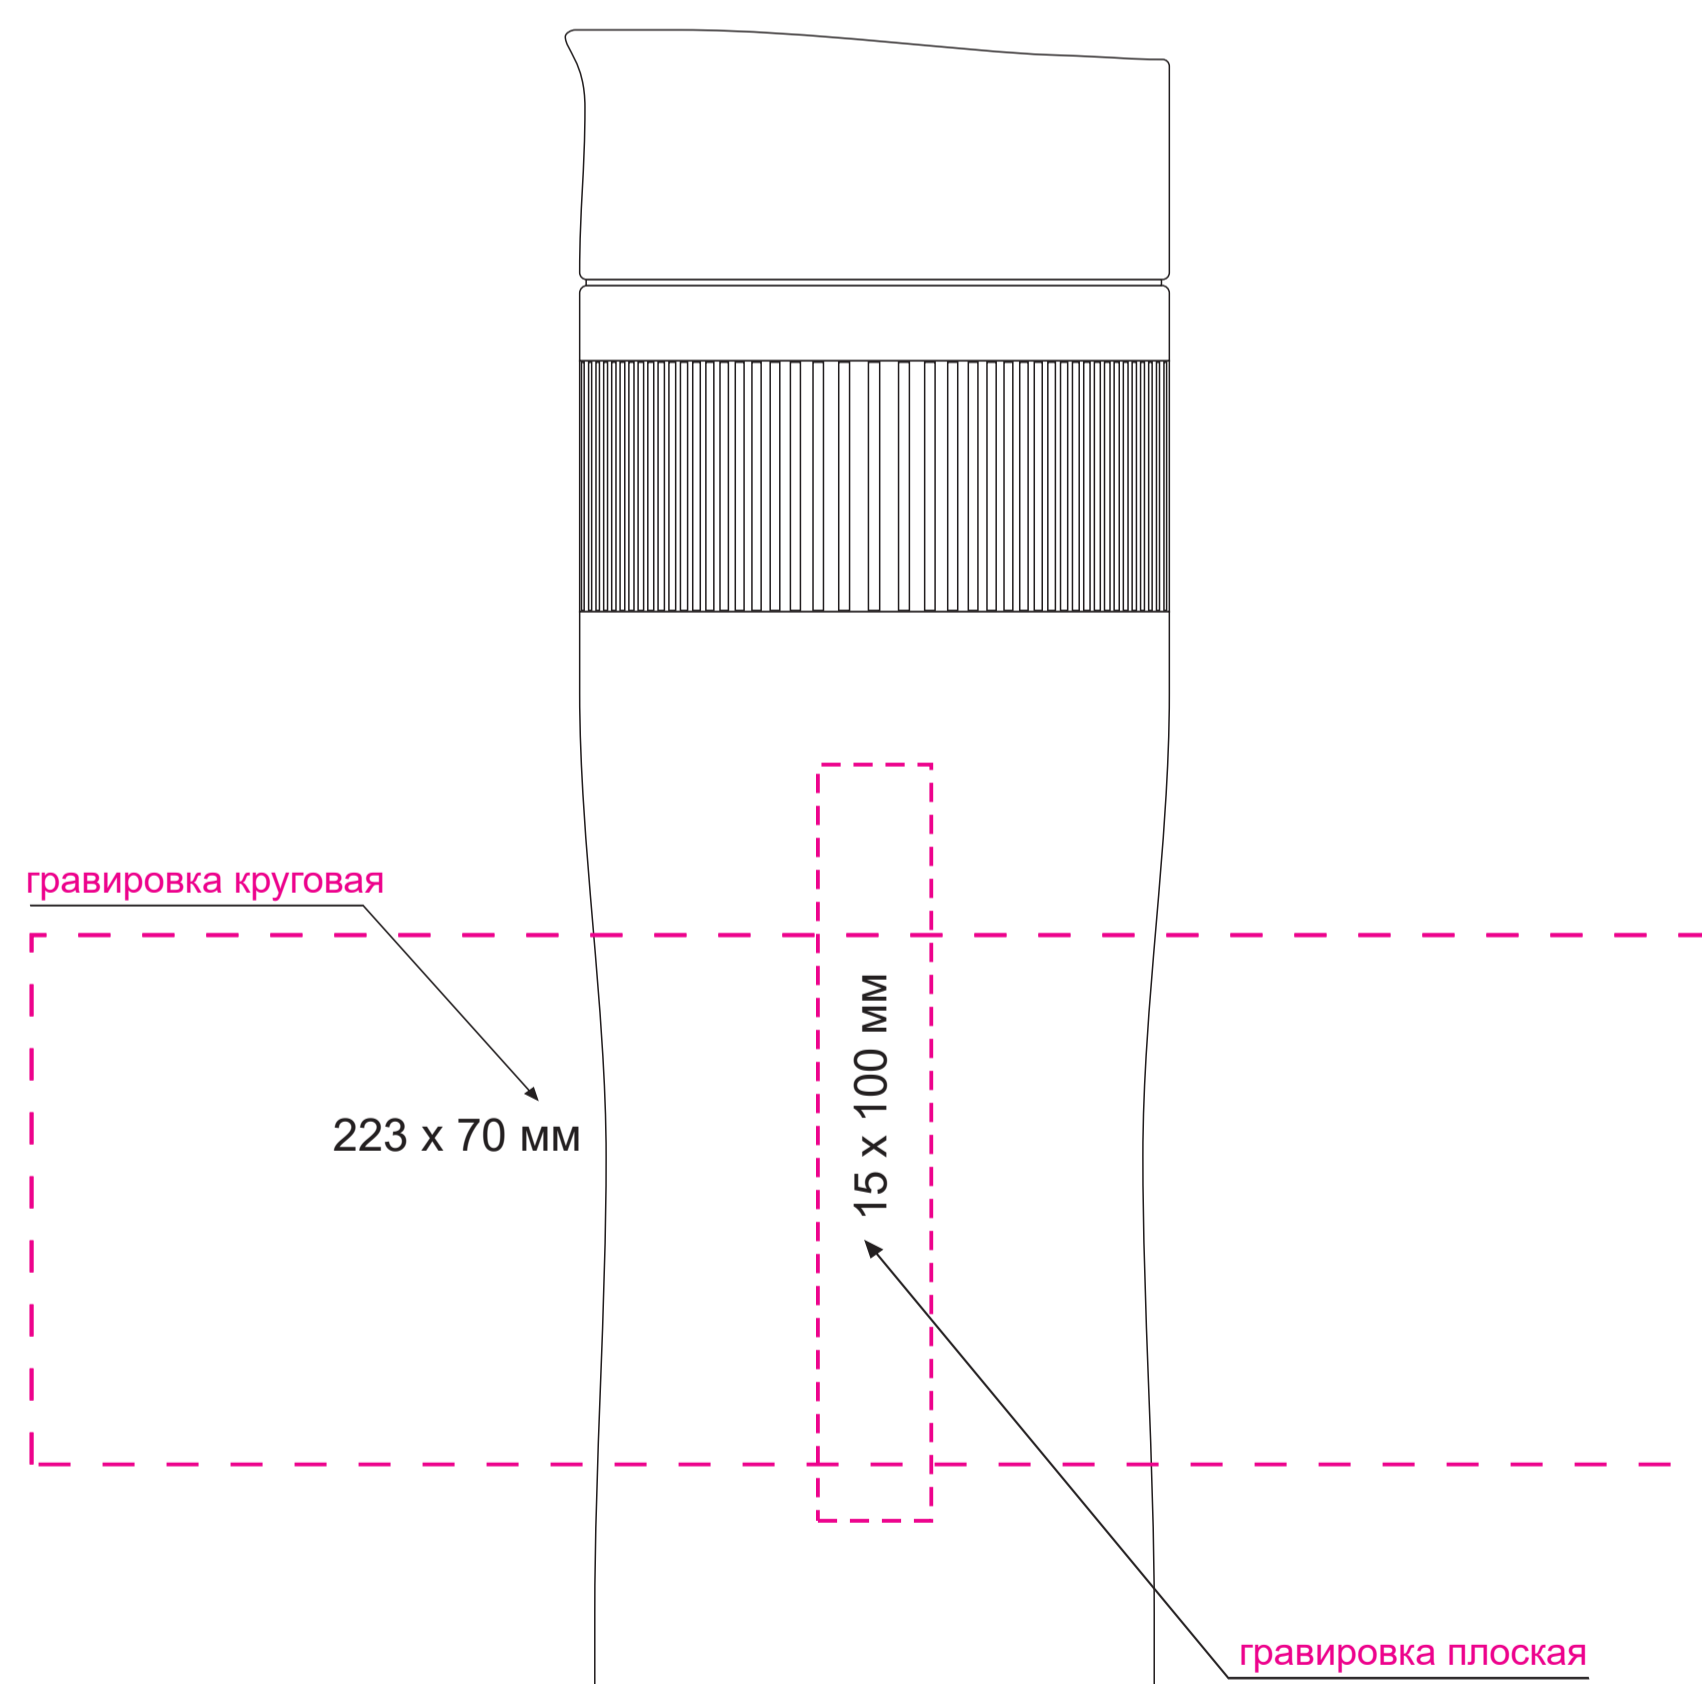

ЛИЦО

Левая сторона

ОБОРОТ

Правая сторона

- ПРИ НАНЕСЕНИИ ЛАКА НЕИЗБЕЖНО ПОПАДАНИЕ ПЫЛИ. БРАКОМ НЕ ЯВЛЯЕТСЯ.  
 - ПРИ СОВМЕЩЕНИИ ДВУХ ВИДОВ НАНЕСЕНИЯ ДОПУСКАЕТСЯ СМЕЩЕНИЕ  
 ИЗОБРАЖЕНИЯ В ПРЕДЕЛАХ 2,5-3 ММ

Модель	Термокружка вакуумная Polo 500 ml, серая
Артикул	211041.080
Количество	
Способ нанесения	
Цветность	
Размер нанесения	

**ВНИМАНИЕ!**

Тщательно проверяйте макет. Ваша подпись является основанием для печати.  
 Найденная в готовом изделии ошибка, в случае если макет утверждён заказчиком,  
 не является основанием для претензий к переделке заказа.  
 После утверждения макета изменения не принимаются!

# шубер

Размер изделия в макете может отличаться от реального размера упаковки.  
Portobello рекомендует запуск шубера через образец.