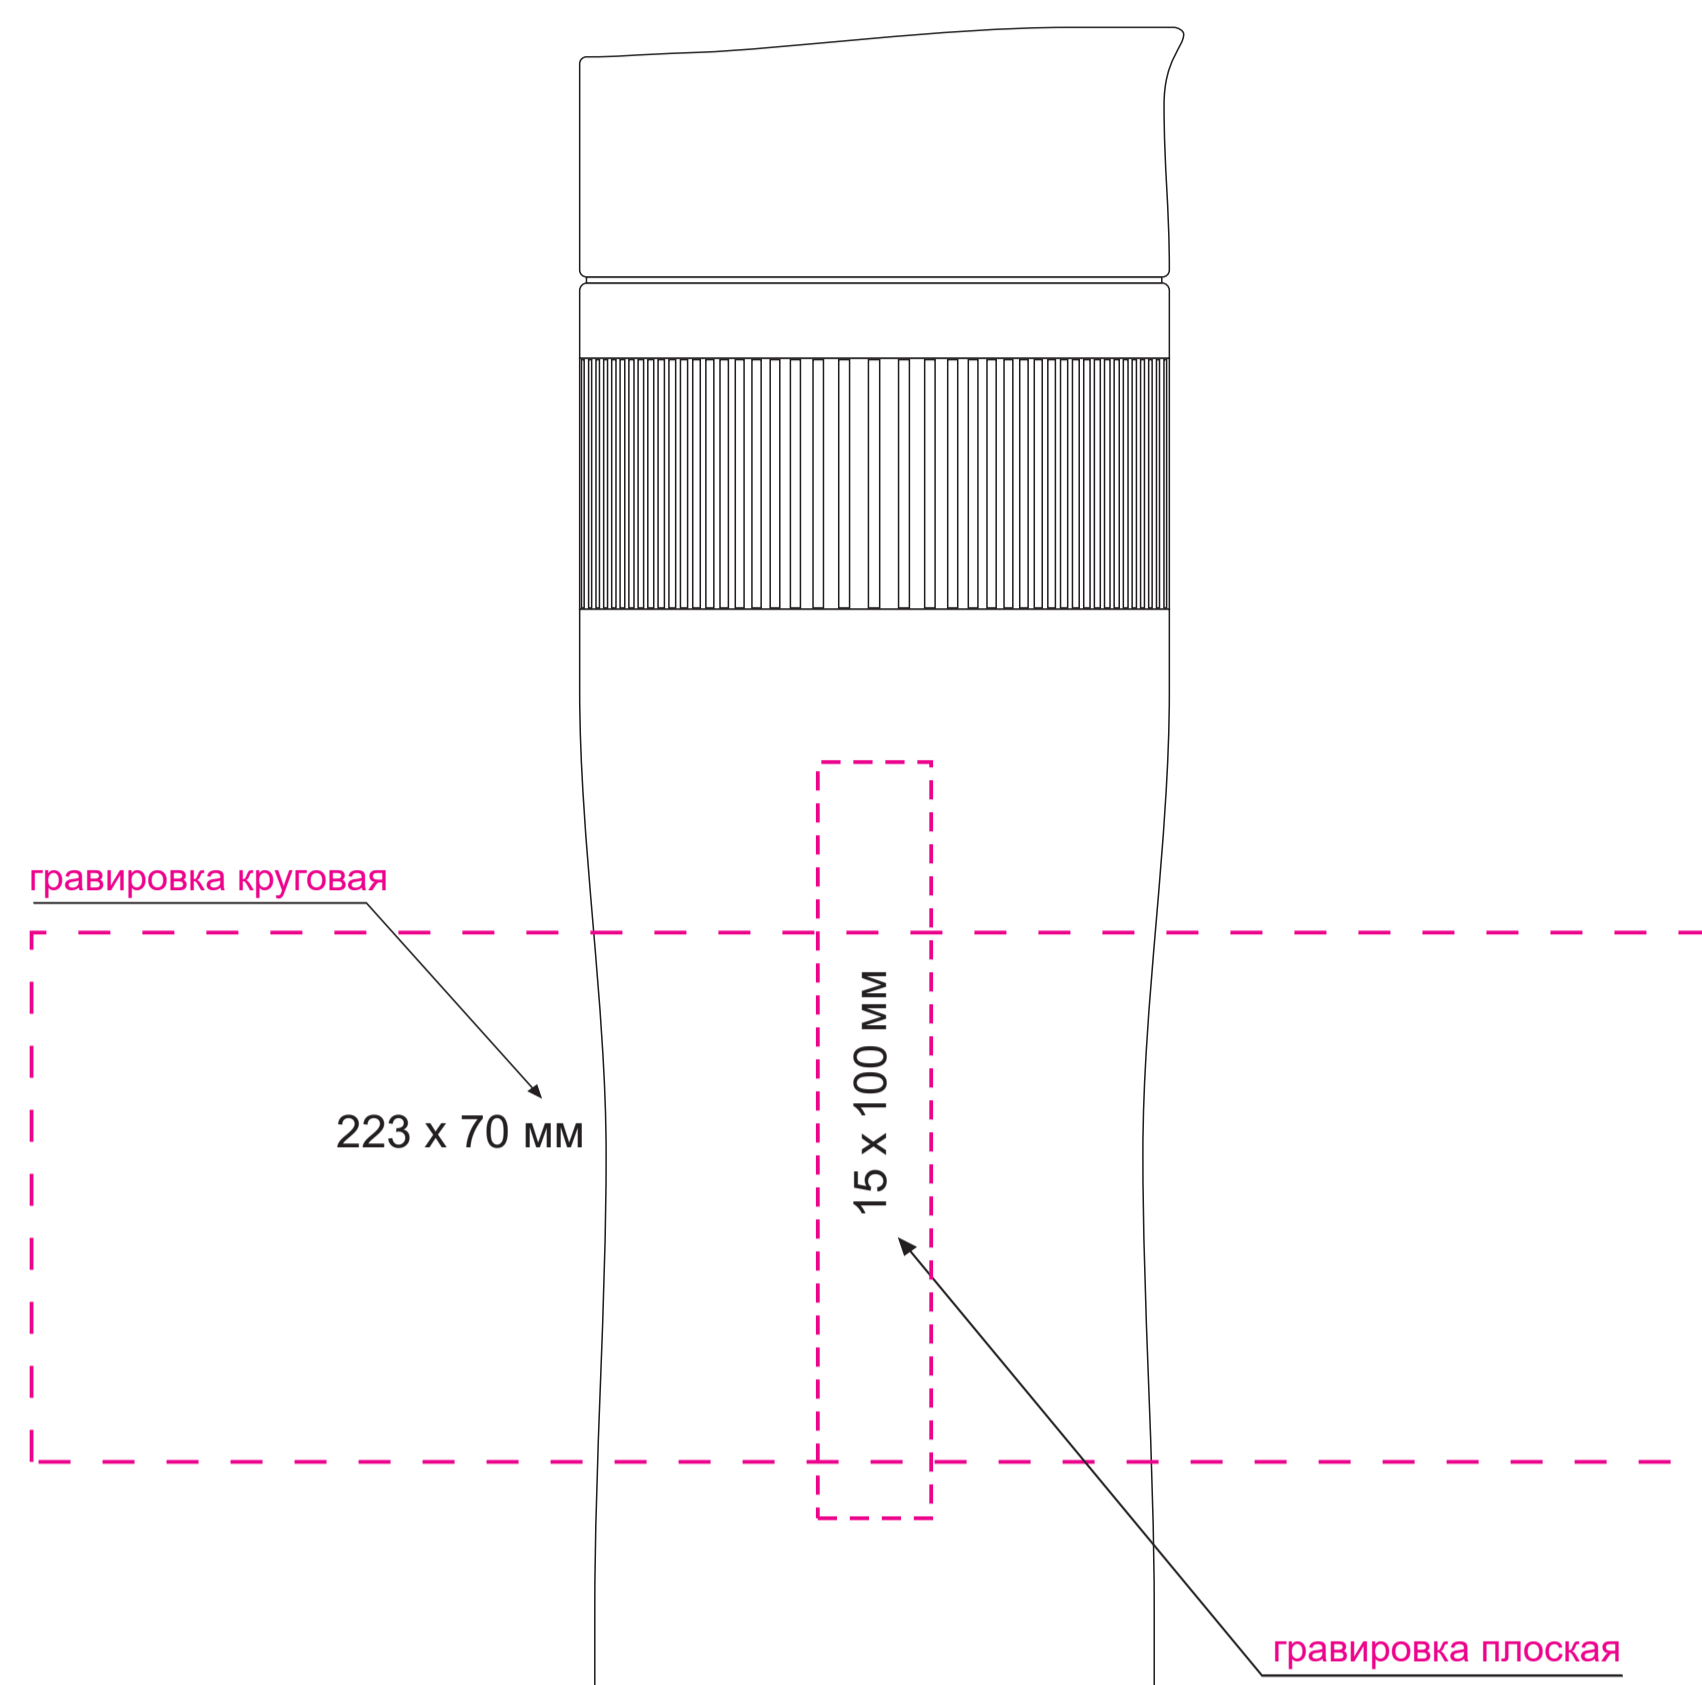

ЛИЦО

Левая сторона

ОБОРОТ

Правая сторона

- ПРИ НАНЕСЕНИИ ЛАКА НЕИЗБЕЖНО ПОПАДАНИЕ ПЫЛИ. БРАКОМ НЕ ЯВЛЯЕТСЯ.  
 - ПРИ СОВМЕЩЕНИИ ДВУХ ВИДОВ НАНЕСЕНИЯ ДОПУСКАЕТСЯ СМЕЩЕНИЕ  
 ИЗОБРАЖЕНИЯ В ПРЕДЕЛАХ 2,5-3 ММ

Модель	Термокружка вакуумная Polo 500 ml, серая
Артикул	211041.080
Количество	
Способ нанесения	
Цветность	
Размер нанесения	

**ВНИМАНИЕ!**

Тщательно проверяйте макет. Ваша подпись является основанием для печати.  
 Найденная в готовом изделии ошибка, в случае если макет утверждён заказчиком,  
 не является основанием для претензий к переделке заказа.  
 После утверждения макета изменения не принимаются!

# шубер

Размер изделия в макете может отличаться от реального размера упаковки.  
Portobello рекомендует запуск шубера через образец.