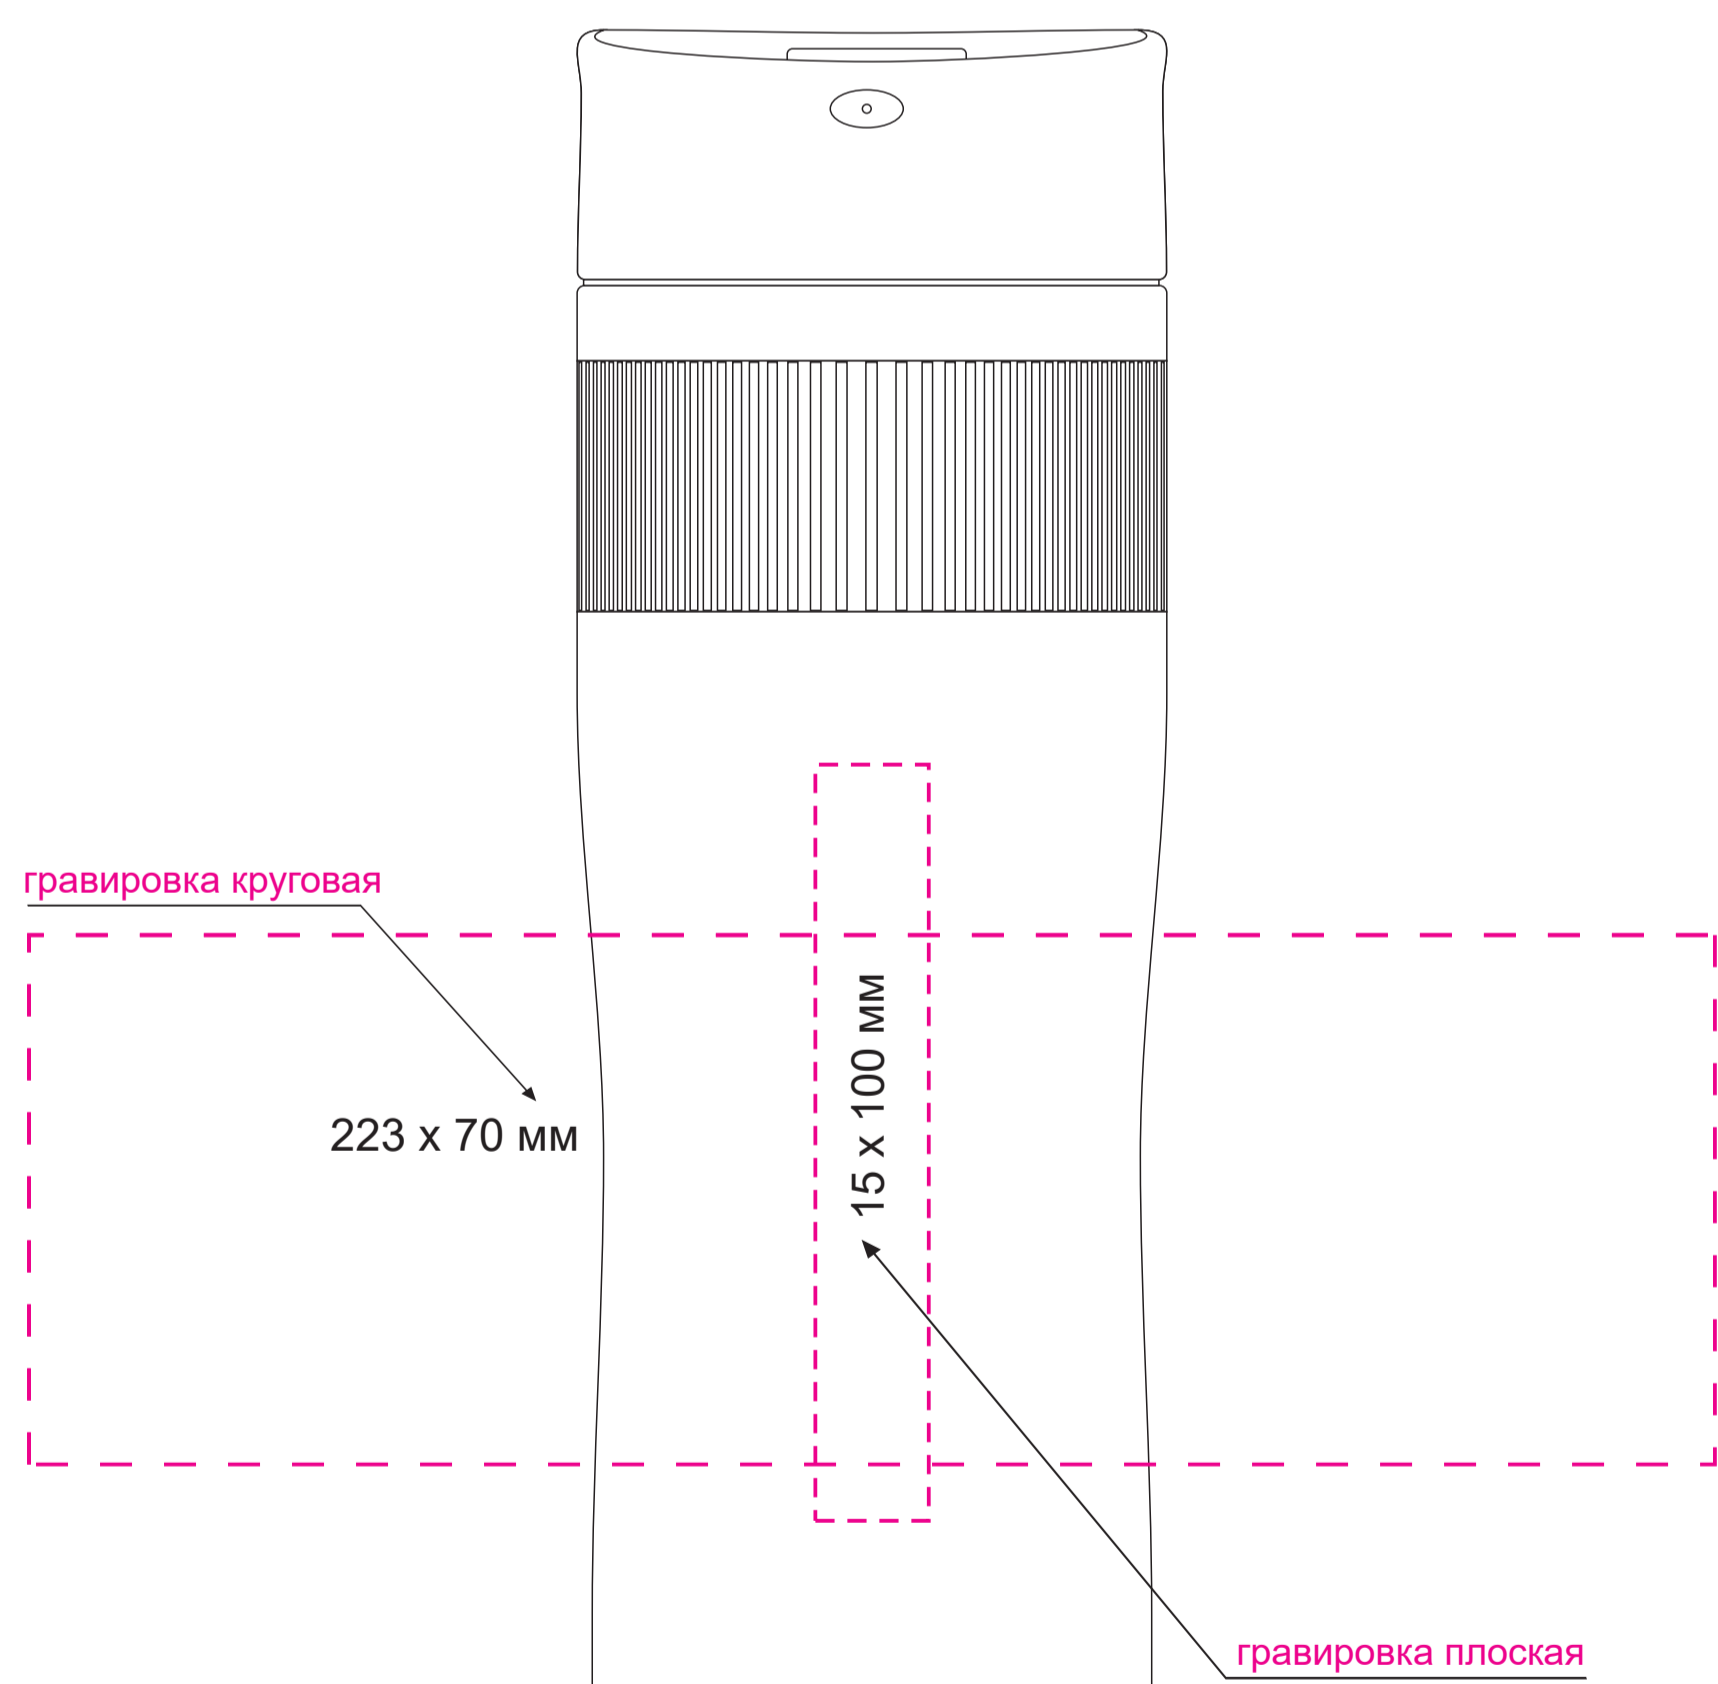

ЛИЦО

Левая сторона

ОБОРОТ

Правая сторона

- ПРИ НАНЕСЕНИИ ЛАКА НЕИЗБЕЖНО ПОПАДАНИЕ ПЫЛИ. БРАКОМ НЕ ЯВЛЯЕТСЯ.  
 - ПРИ СОВМЕЩЕНИИ ДВУХ ВИДОВ НАНЕСЕНИЯ ДОПУСКАЕТСЯ СМЕЩЕНИЕ  
 ИЗОБРАЖЕНИЯ В ПРЕДЕЛАХ 2,5-3 ММ

Модель	Термокружка вакуумная Polo 500 ml, серая
Артикул	211041.080
Количество	
Способ нанесения	
Цветность	
Размер нанесения	

**ВНИМАНИЕ!**

Тщательно проверяйте макет. Ваша подпись является основанием для печати.  
 Найденная в готовом изделии ошибка, в случае если макет утверждён заказчиком,  
 не является основанием для претензий к переделке заказа.  
 После утверждения макета изменения не принимаются!

# шубер

Размер изделия в макете может отличаться от реального размера упаковки.  
Portobello рекомендует запуск шубера через образец.