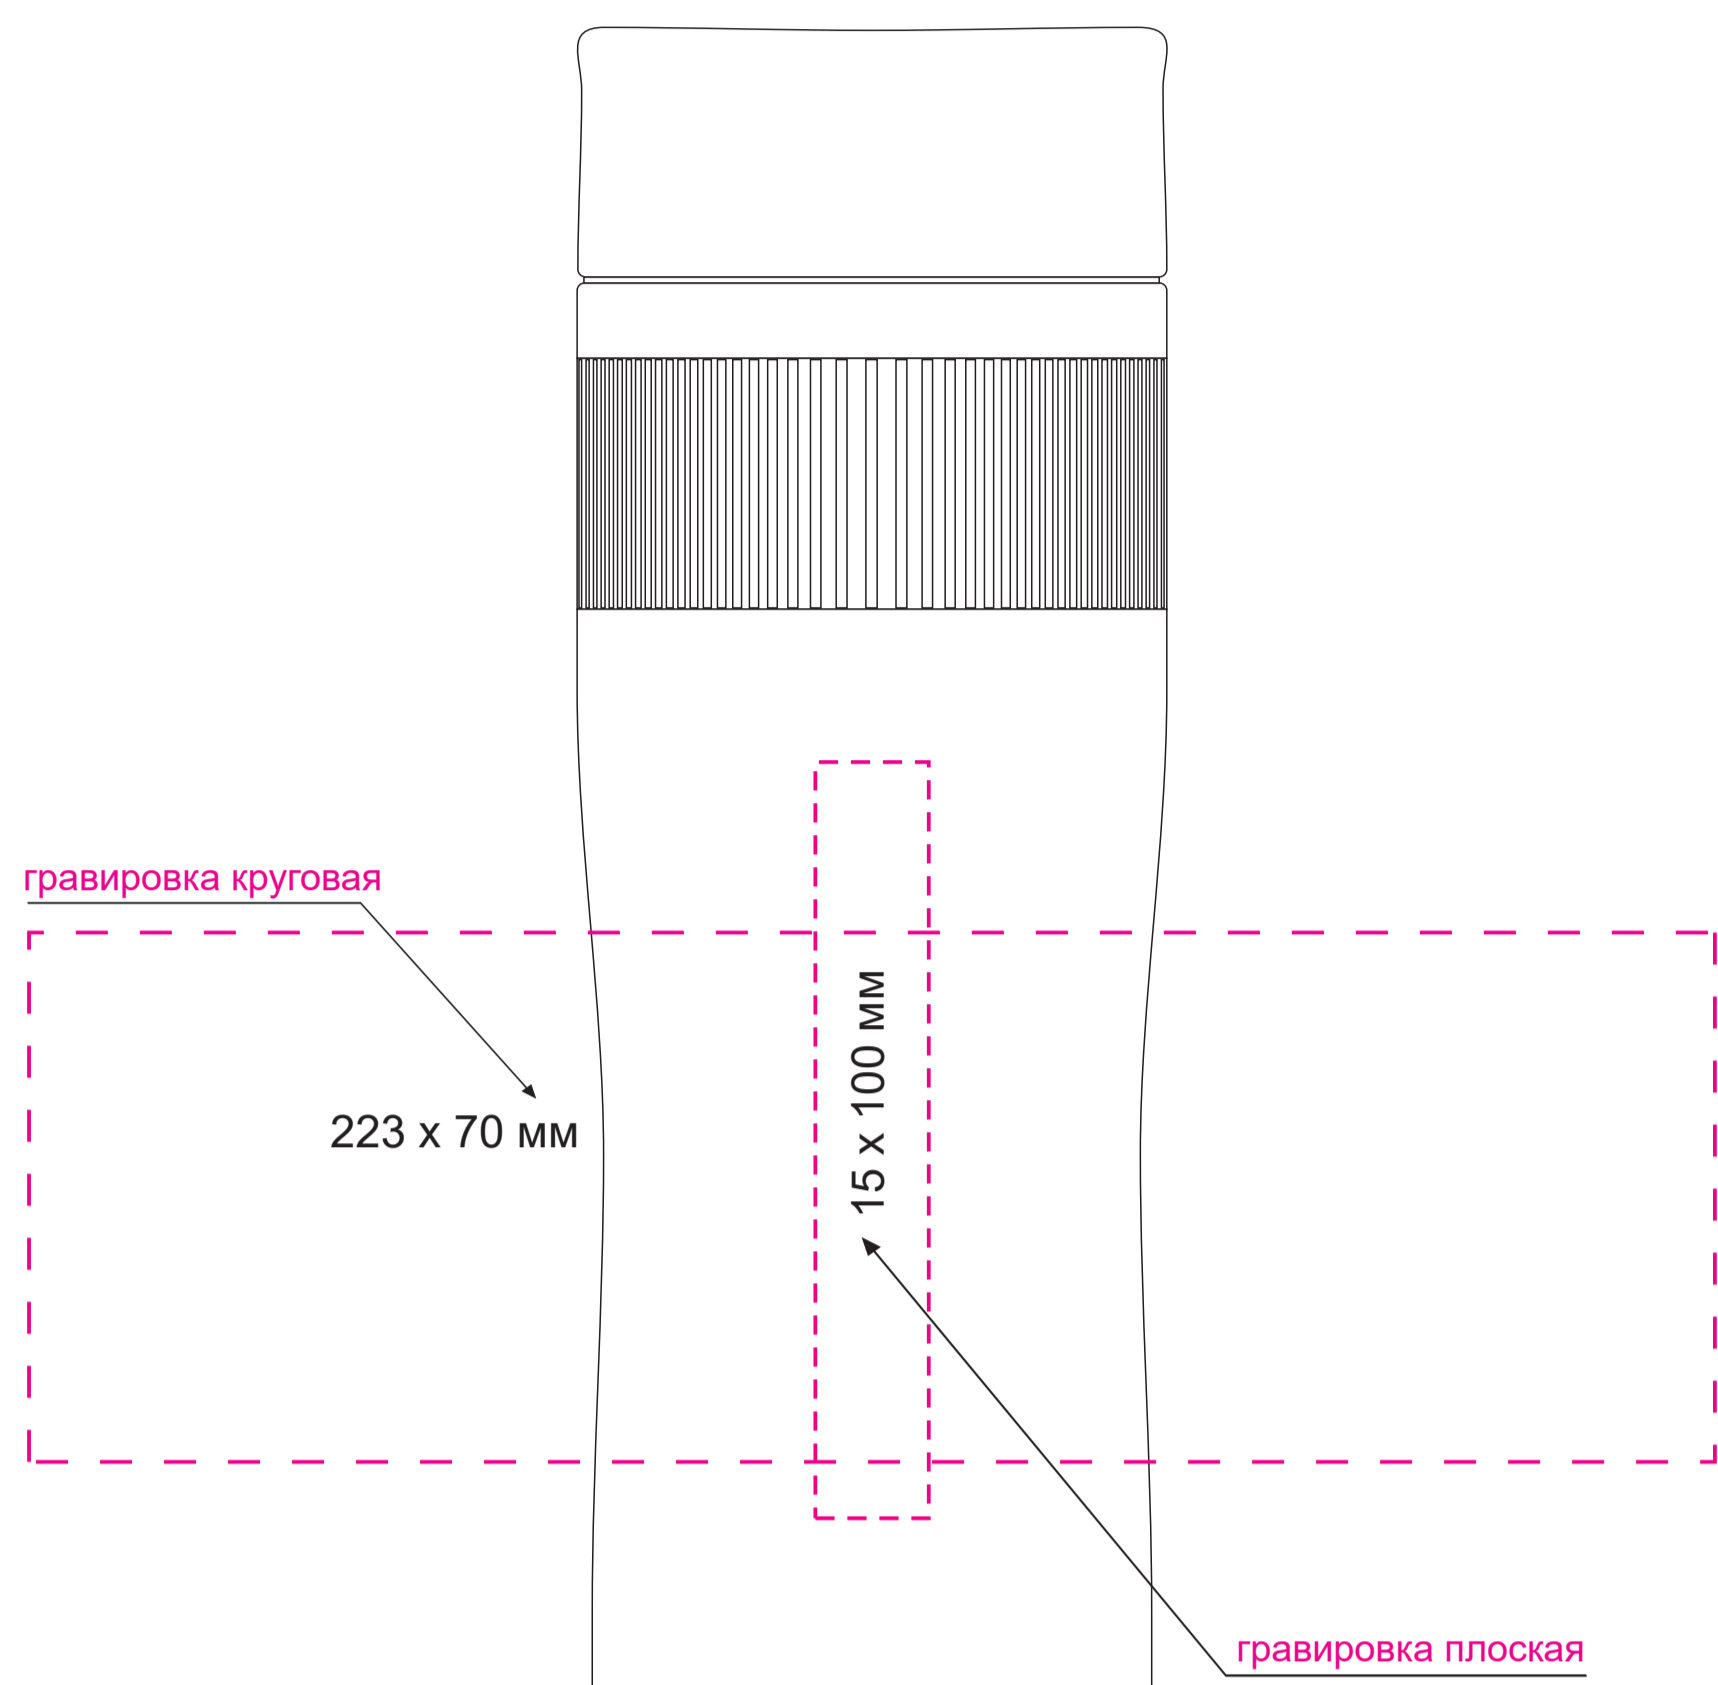

ЛИЦО

Левая сторона

ОБОРОТ

Правая сторона

- ПРИ НАНЕСЕНИИ ЛАКА НЕИЗБЕЖНО ПОПАДАНИЕ ПЫЛИ. БРАКОМ НЕ ЯВЛЯЕТСЯ.  
 - ПРИ СОВМЕЩЕНИИ ДВУХ ВИДОВ НАНЕСЕНИЯ ДОПУСКАЕТСЯ СМЕЩЕНИЕ  
 ИЗОБРАЖЕНИЯ В ПРЕДЕЛАХ 2,5-3 ММ

Модель	Термокружка вакуумная Polo 500 ml, серая
Артикул	211041.080
Количество	
Способ нанесения	
Цветность	
Размер нанесения	

**ВНИМАНИЕ!**

Тщательно проверяйте макет. Ваша подпись является основанием для печати.  
 Найденная в готовом изделии ошибка, в случае если макет утверждён заказчиком,  
 не является основанием для претензий к переделке заказа.  
 После утверждения макета изменения не принимаются!

# шубер

Размер изделия в макете может отличаться от реального размера упаковки.  
Portobello рекомендует запуск шубера через образец.