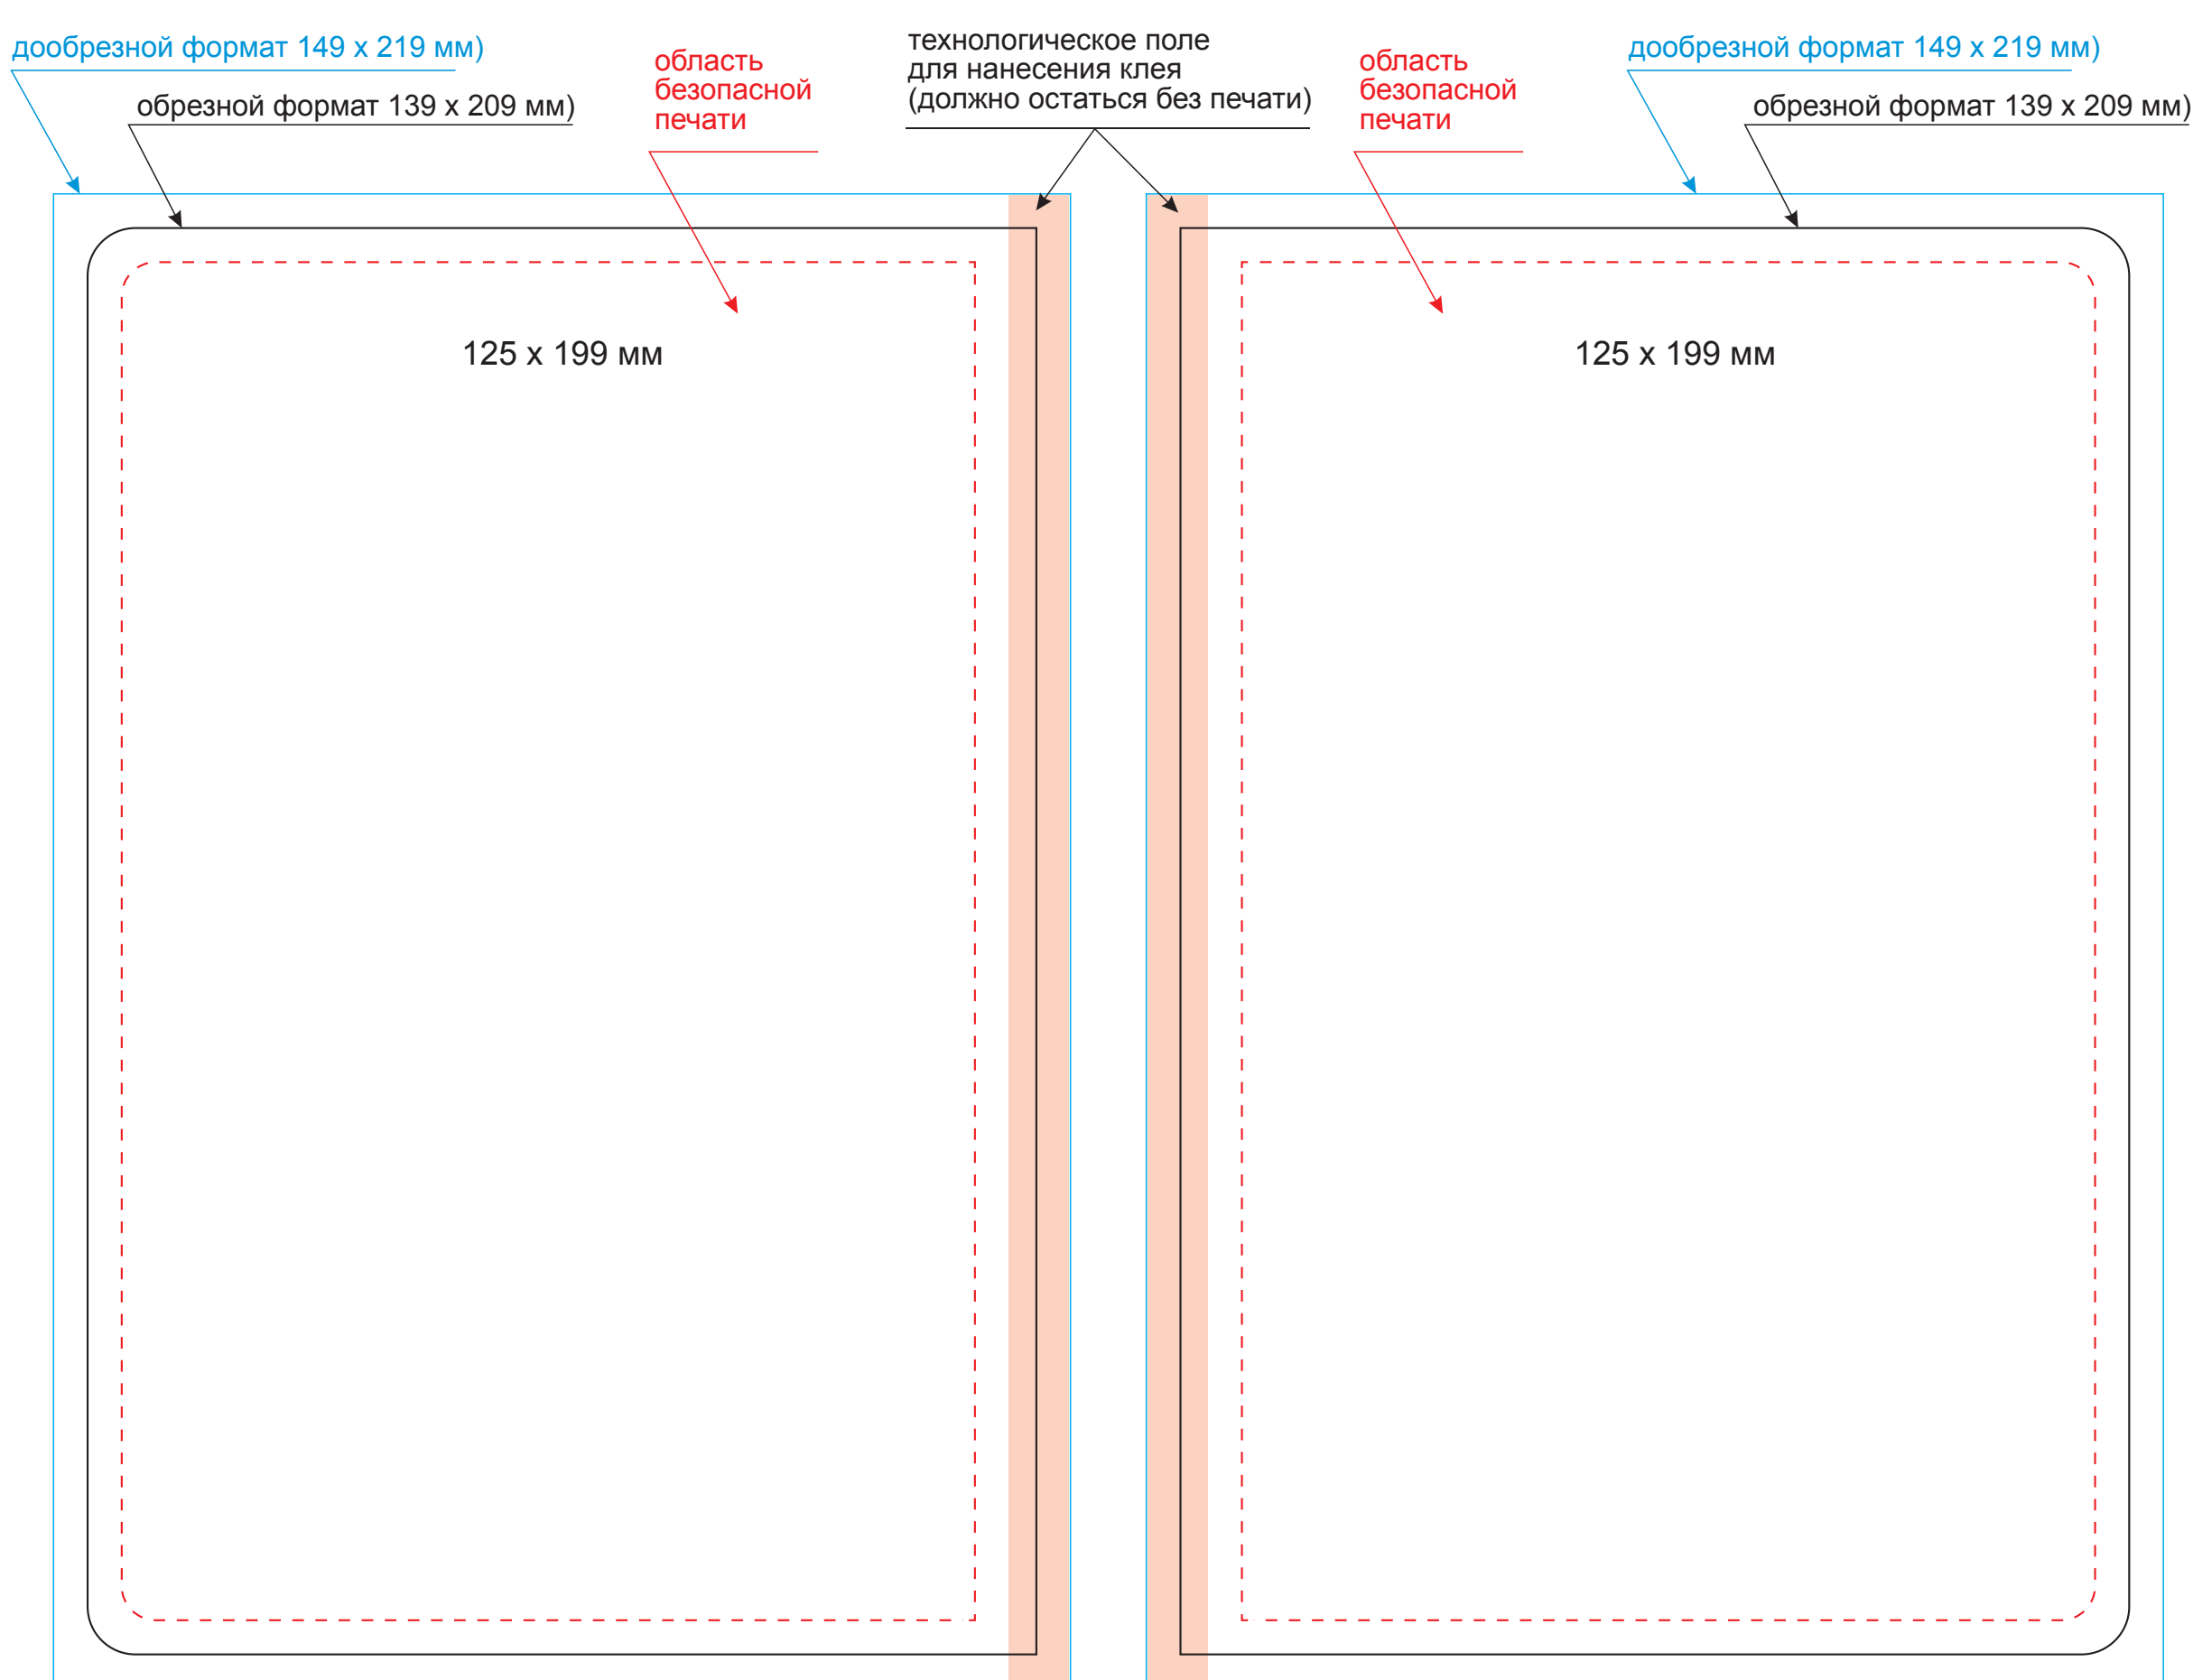

## Обложка

Масштаб 1:1

оборот

лицо

УФ печать

## Вклейка

Масштаб 1:1

оборот

лицо

## Форзац

Масштаб 1:1

разворот

## Шильды на ляссе

Масштаб 1:1

Модель	Ежедневник Portobello Trend, Teolo, недатированный, синий
Артикул	21282.030
Количество	
Способ нанесения	
Цветность	
Размер нанесения	