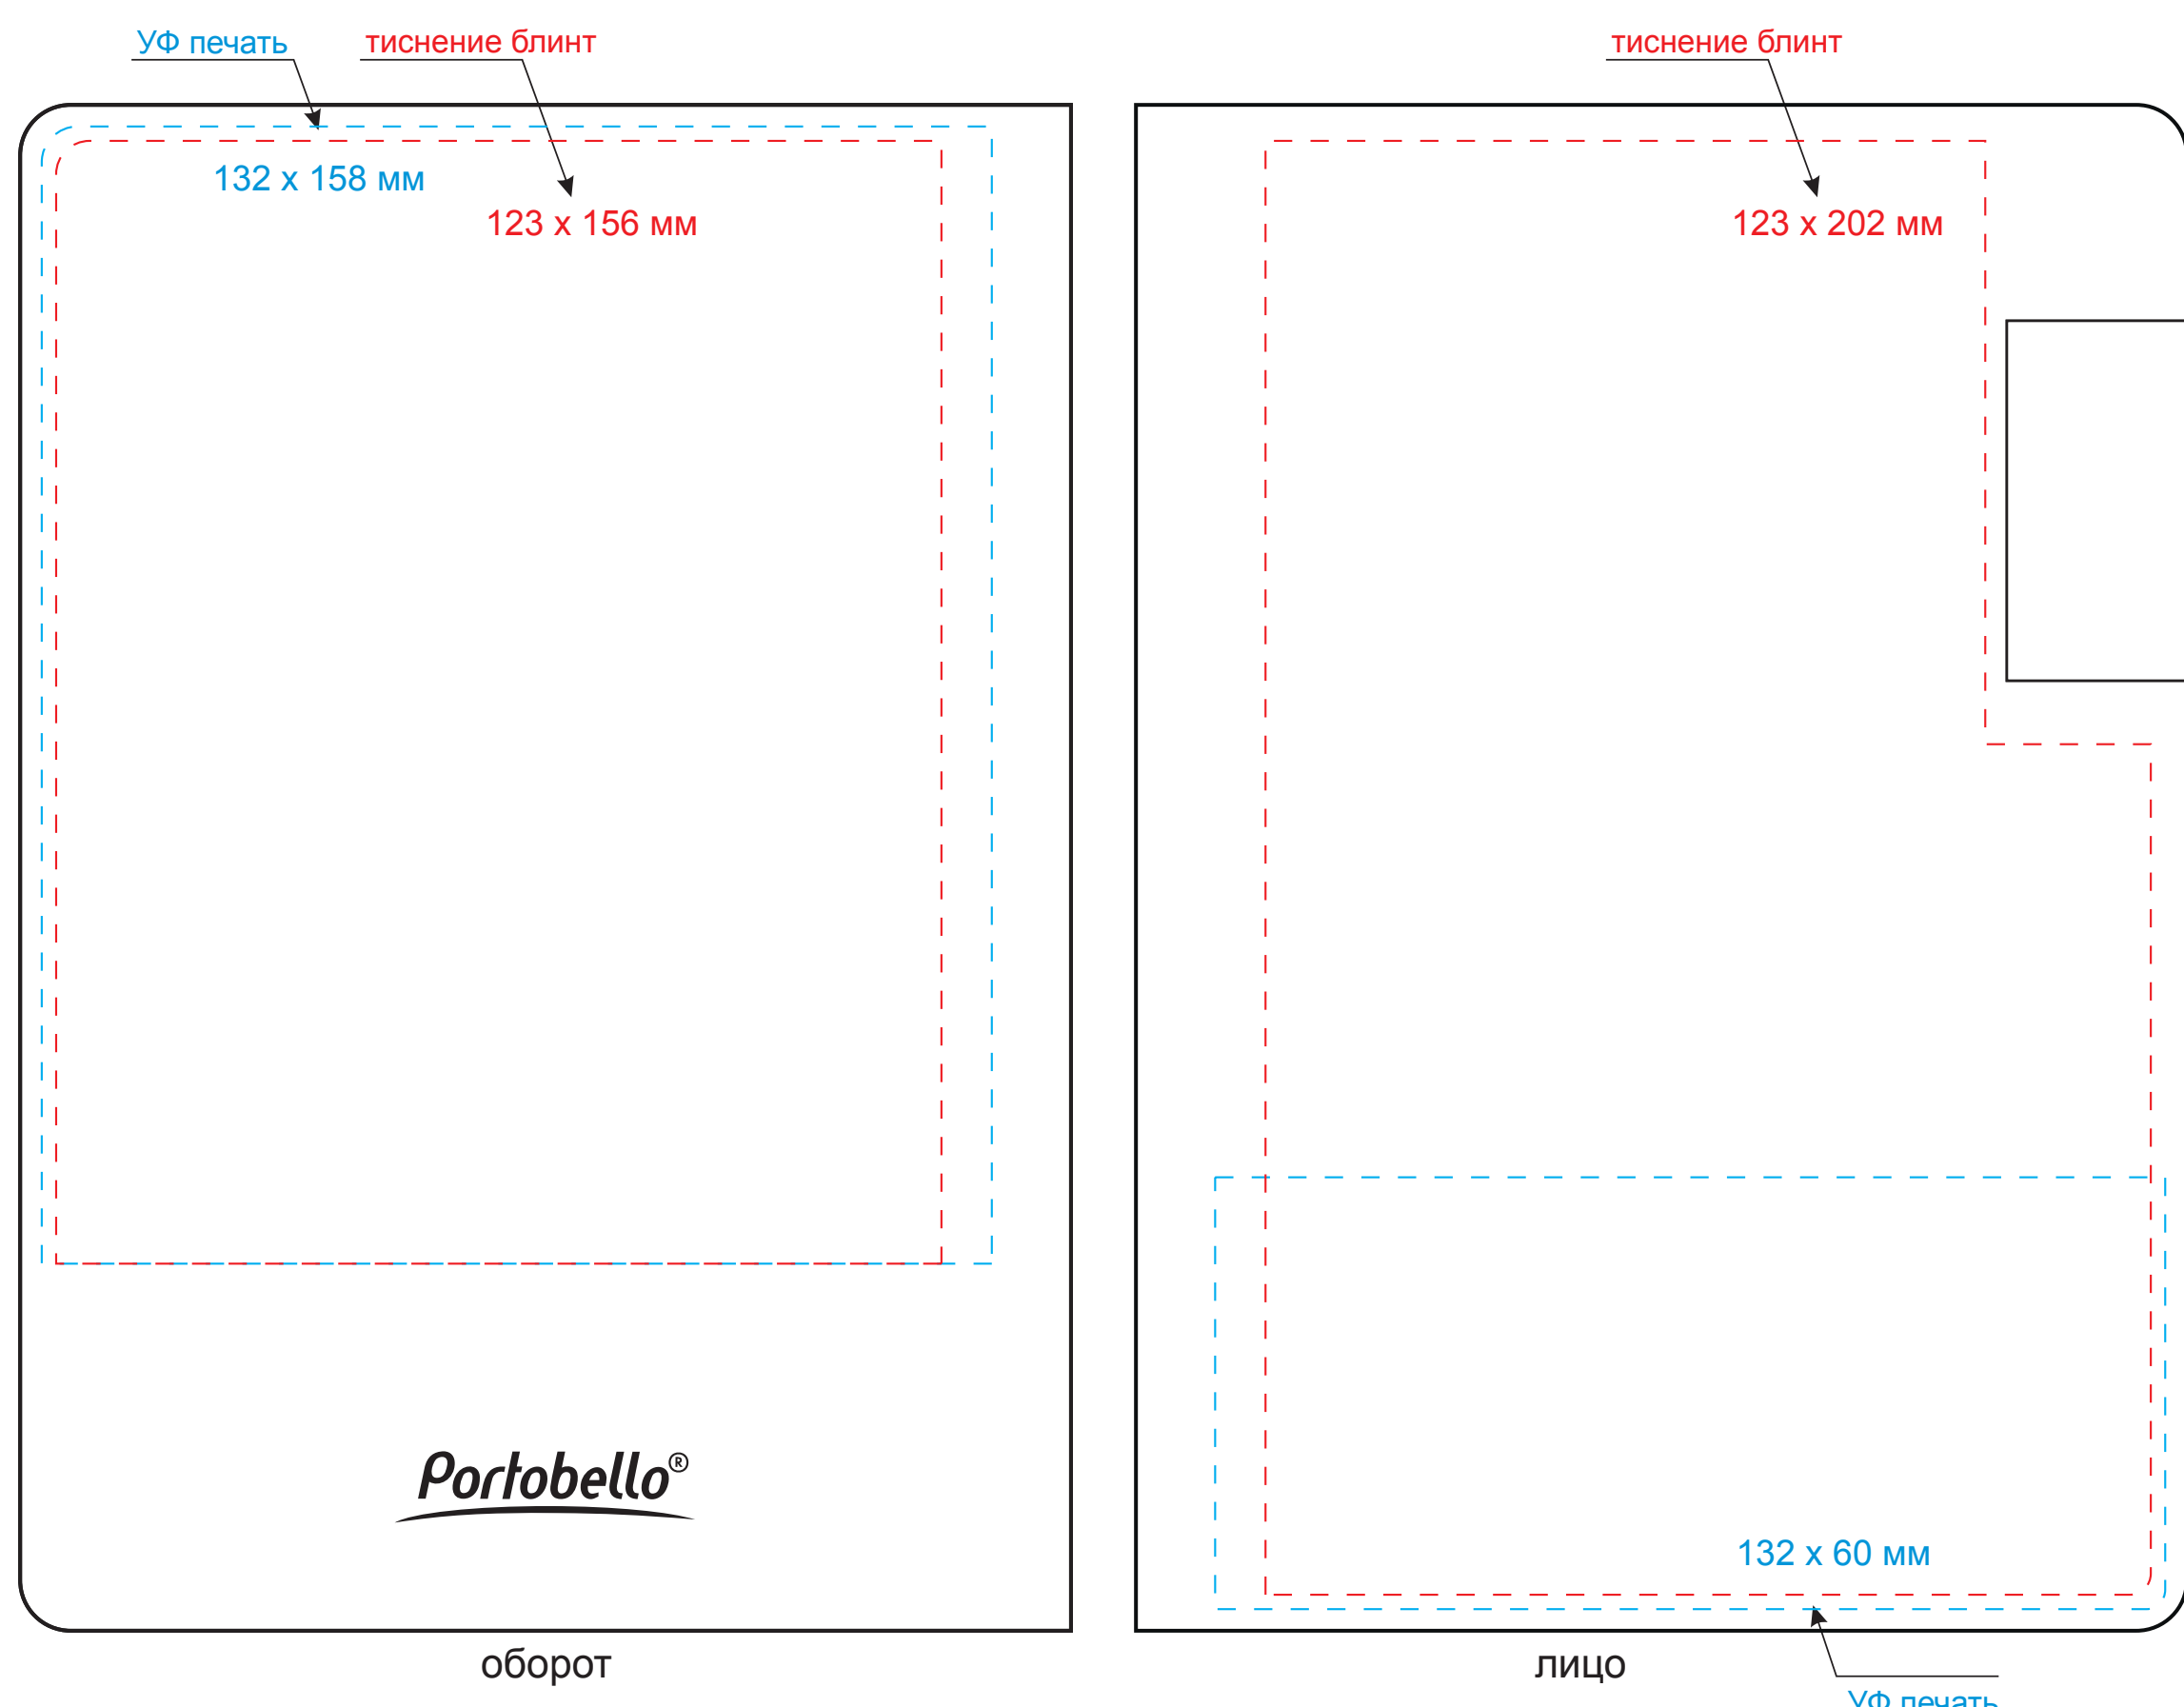

## Обложка

Масштаб 1:1

оборот

лицо

УФ печать

## Вклейка

Масштаб 1:1

оборот

лицо

## Форзац

Масштаб 1:1

разворот

## Шильды на ляссе

Масштаб 1:1

Модель	Ежедневник Portobello Trend, Teolo, недатированный, синий
Артикул	21282.030
Количество	
Способ нанесения	
Цветность	
Размер нанесения	