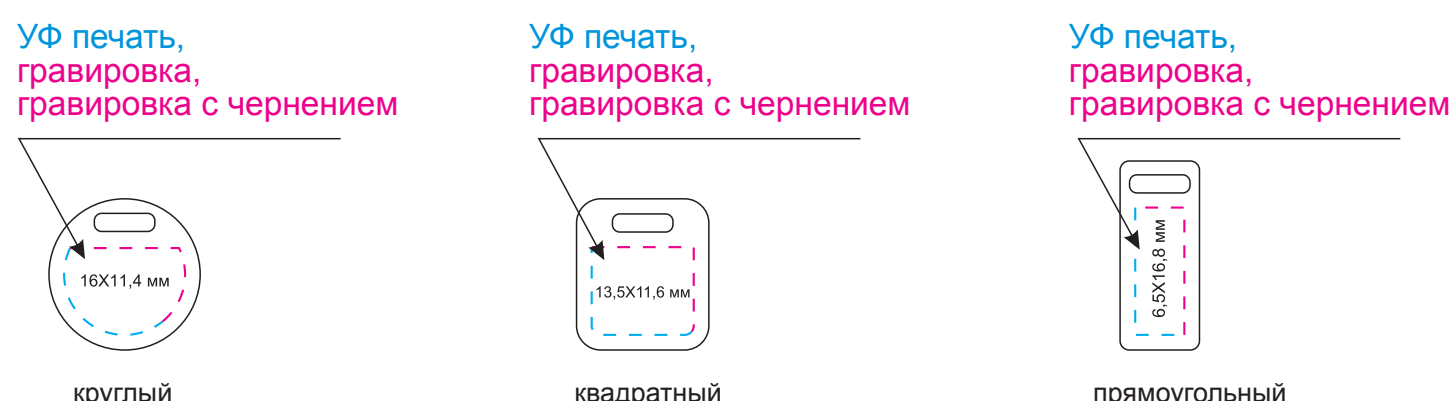

## Вклейка

Масштаб 1:1

оборот

лицо

## Форзац

Масштаб 1:1

разворот

## Шильды на ляссе

Масштаб 1:1

Модель	Ежедневник Portobello Trend, Teolo, недатированный, синий
Артикул	21282.030
Количество	
Способ нанесения	
Цветность	
Размер нанесения	