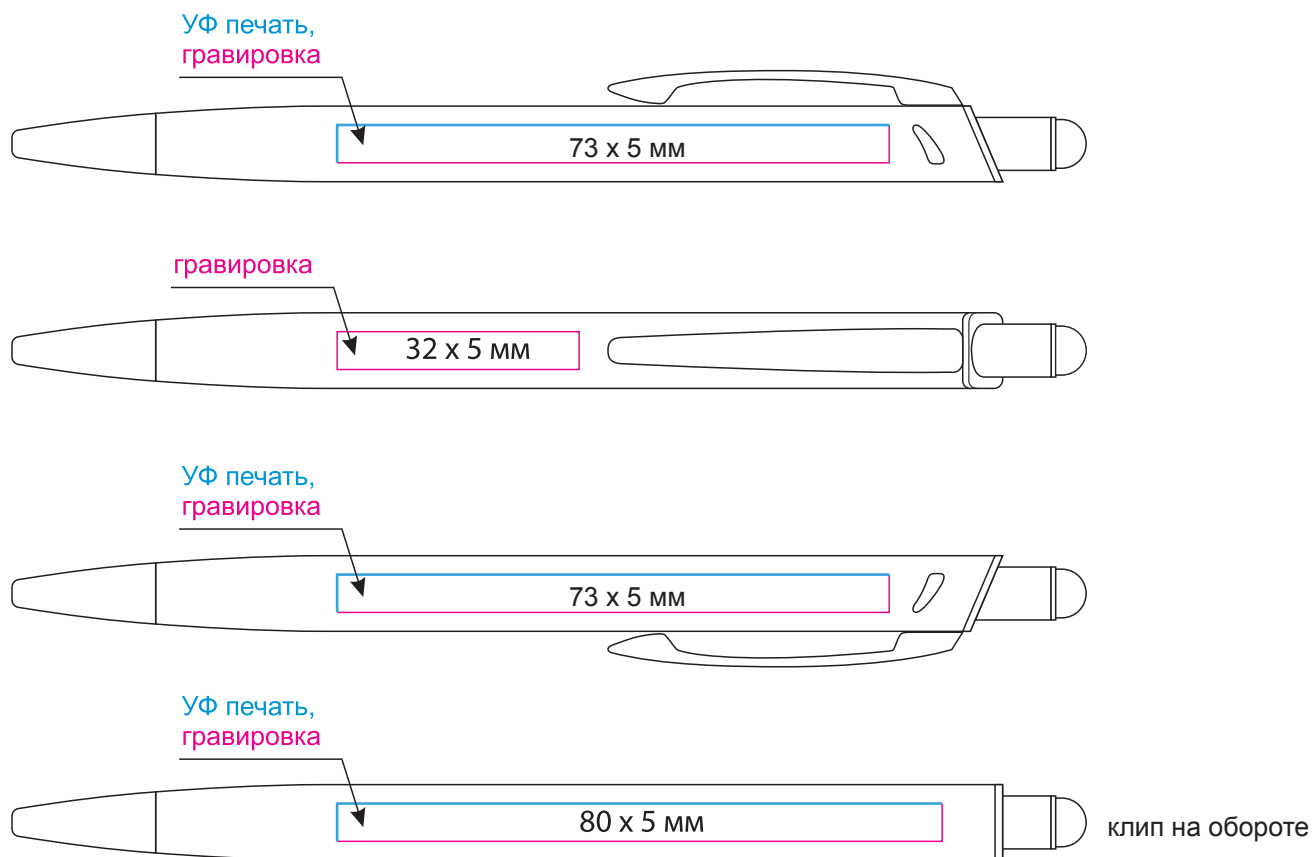

Масштаб 1:1

Модель	Шариковая ручка Quattro, черная
Артикул	221008.010
Количество	
Способ нанесения	
Цветность	
Размер нанесения	

ВНИМАНИЕ!

Тщательно проверяйте макет. Ваша подпись является основанием для печати. Найденная в готовом изделии ошибка, в случае если макет утверждён заказчиком, не является основанием для претензий к переделке заказа.