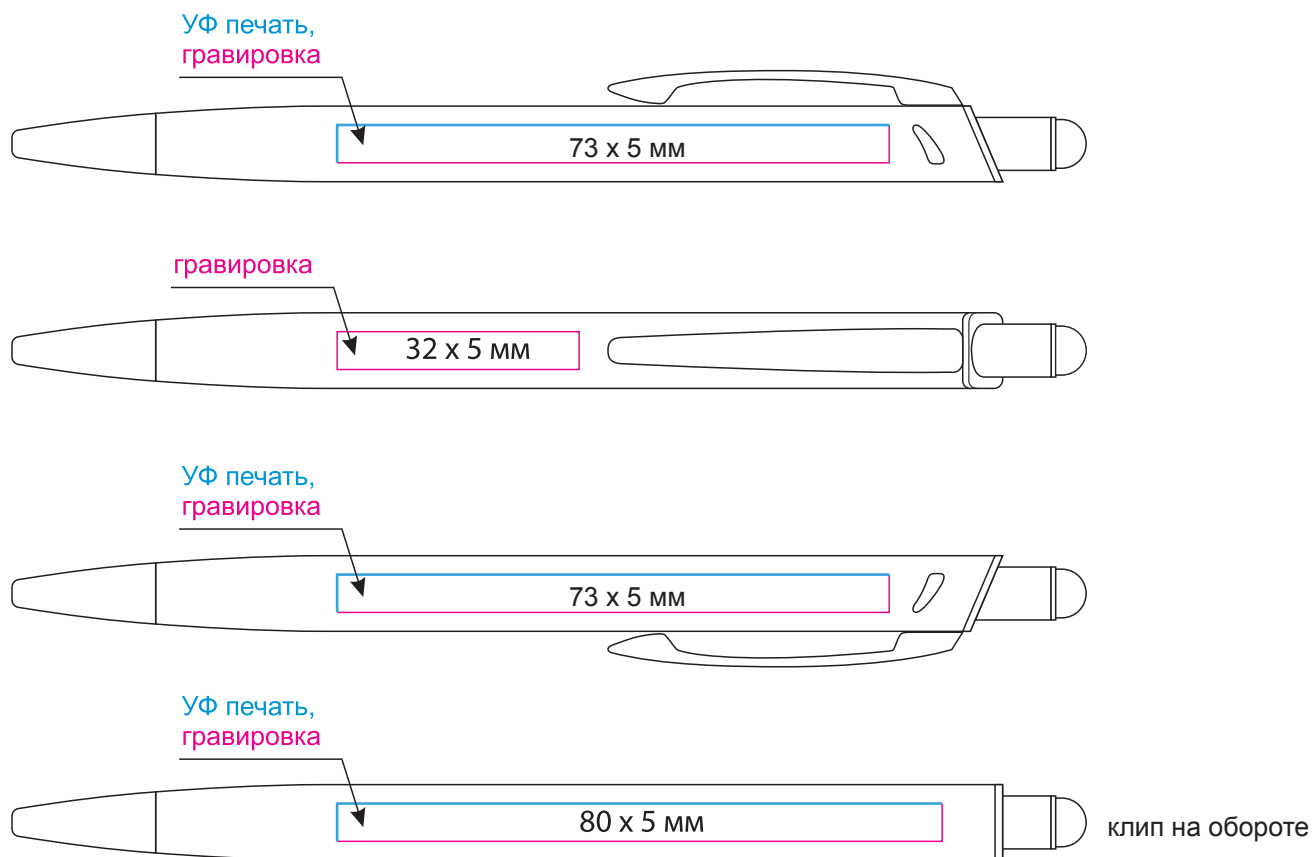

Масштаб 1:1

Модель	Шариковая ручка Quattro, серебряная
Артикул	221008.111
Количество	
Способ нанесения	
Цветность	
Размер нанесения	

ВНИМАНИЕ!

Тщательно проверяйте макет. Ваша подпись является основанием для печати. Найденная в готовом изделии ошибка, в случае если макет утверждён заказчиком, не является основанием для претензий к переделке заказа.