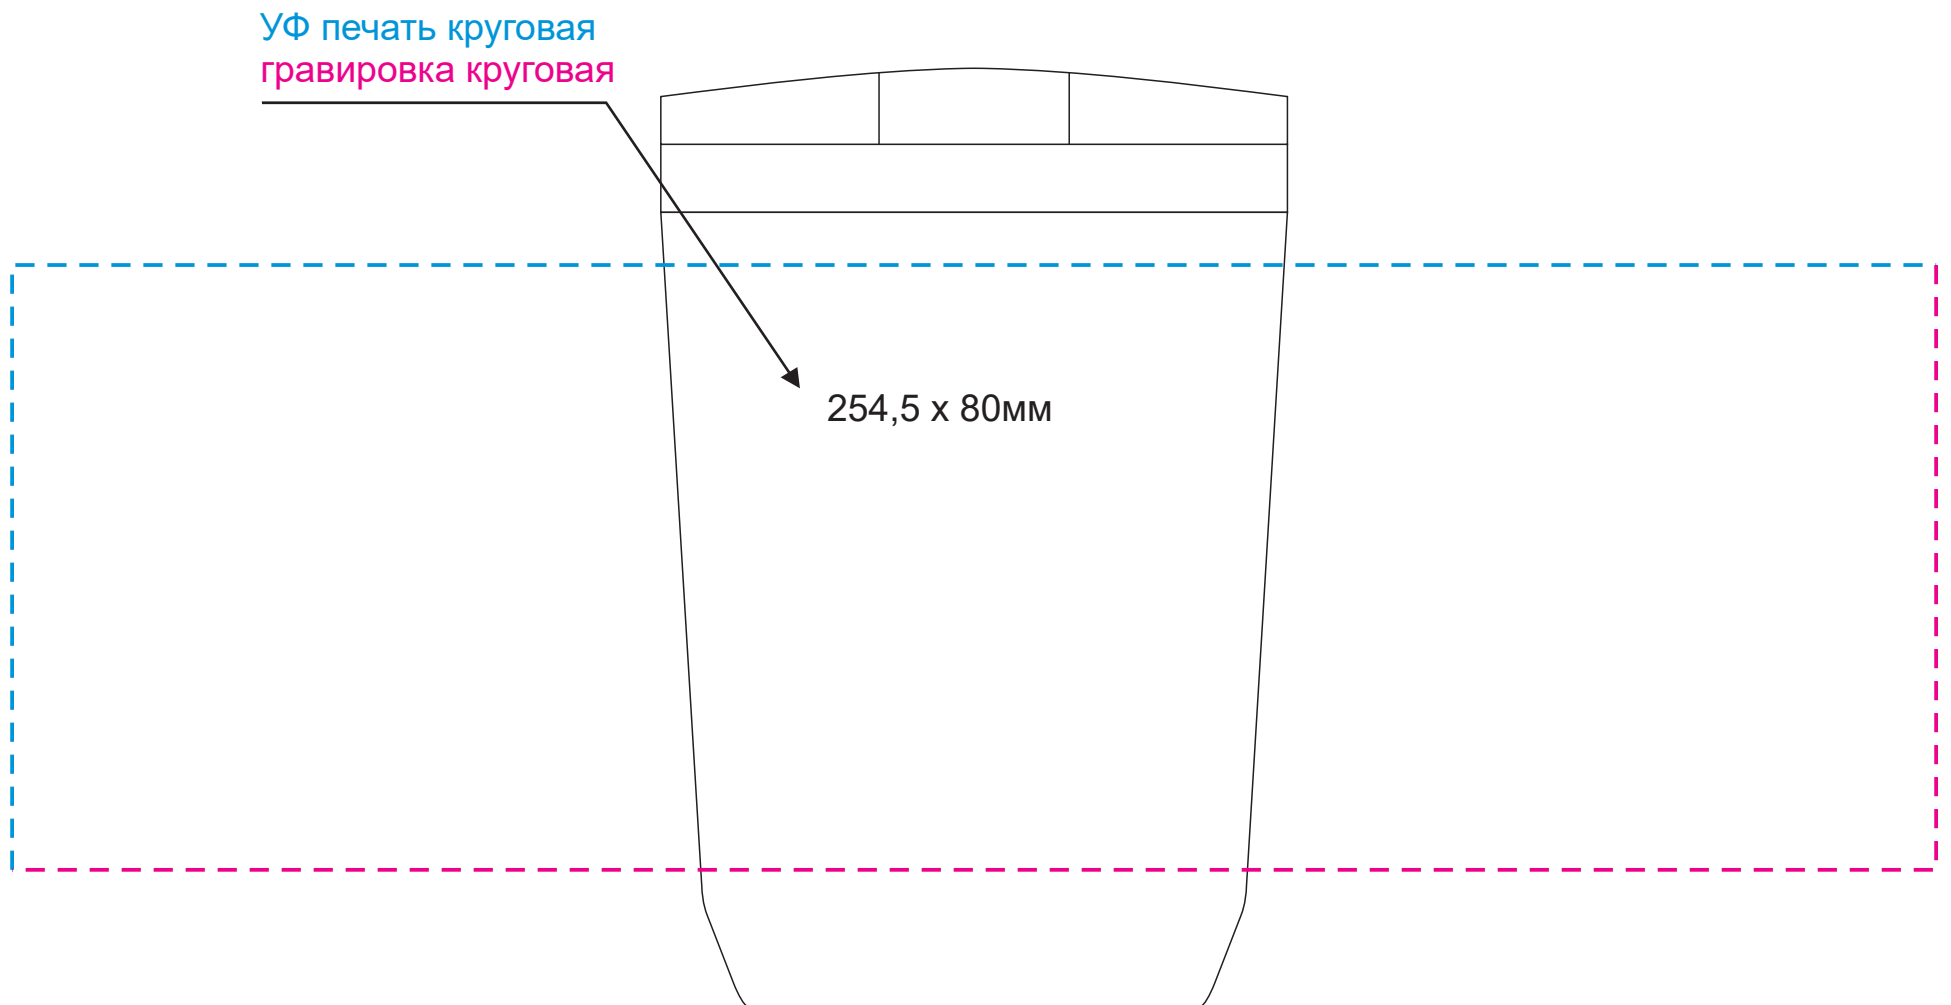

Масштаб 1:1

Модель	Термокружка вакуумная с керамическим покрытием Arctic, 380 ml, белый/синий
Артикул	221013.030
Количество	
Способ нанесения	
Цветность	
Размер нанесения	

ВНИМАНИЕ!

Тщательно проверяйте макет. Ваша подпись является основанием для печати.
Найденная в готовом изделии ошибка, в случае если макет утверждён заказчиком,
не является основанием для претензий к переделке заказа.
После утверждения макета изменения не принимаются!

Масштаб 1:1

Шубер