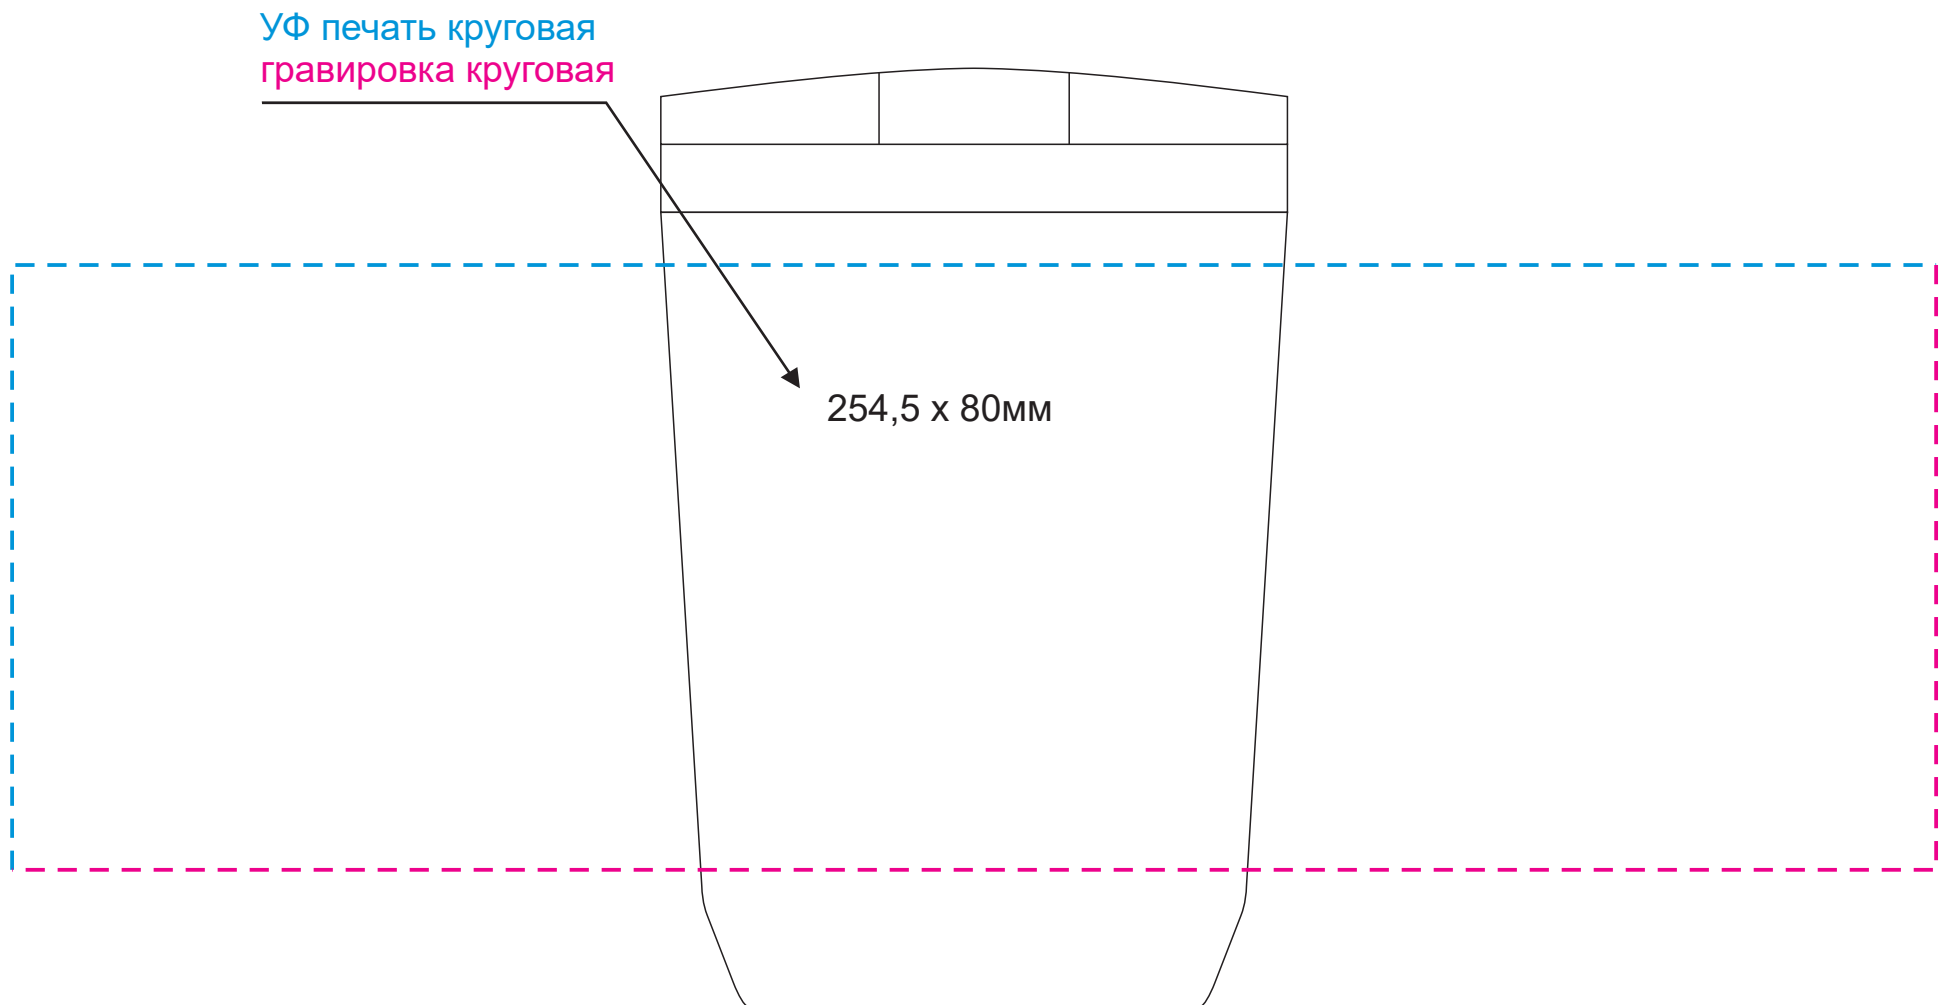

Масштаб 1:1

Модель	Термокружка вакуумная с керамическим покрытием Arctic, 380 ml, белый/красный
Артикул	221013.060
Количество	
Способ нанесения	
Цветность	
Размер нанесения	

ВНИМАНИЕ!

Тщательно проверяйте макет. Ваша подпись является основанием для печати.
Найденная в готовом изделии ошибка, в случае если макет утверждён заказчиком,
не является основанием для претензий к переделке заказа.
После утверждения макета изменения не принимаются!

Масштаб 1:1

Шубер

Термокружка вакуумная с керамическим покрытием Arctic,
380 ml, белый/красный
221013.060