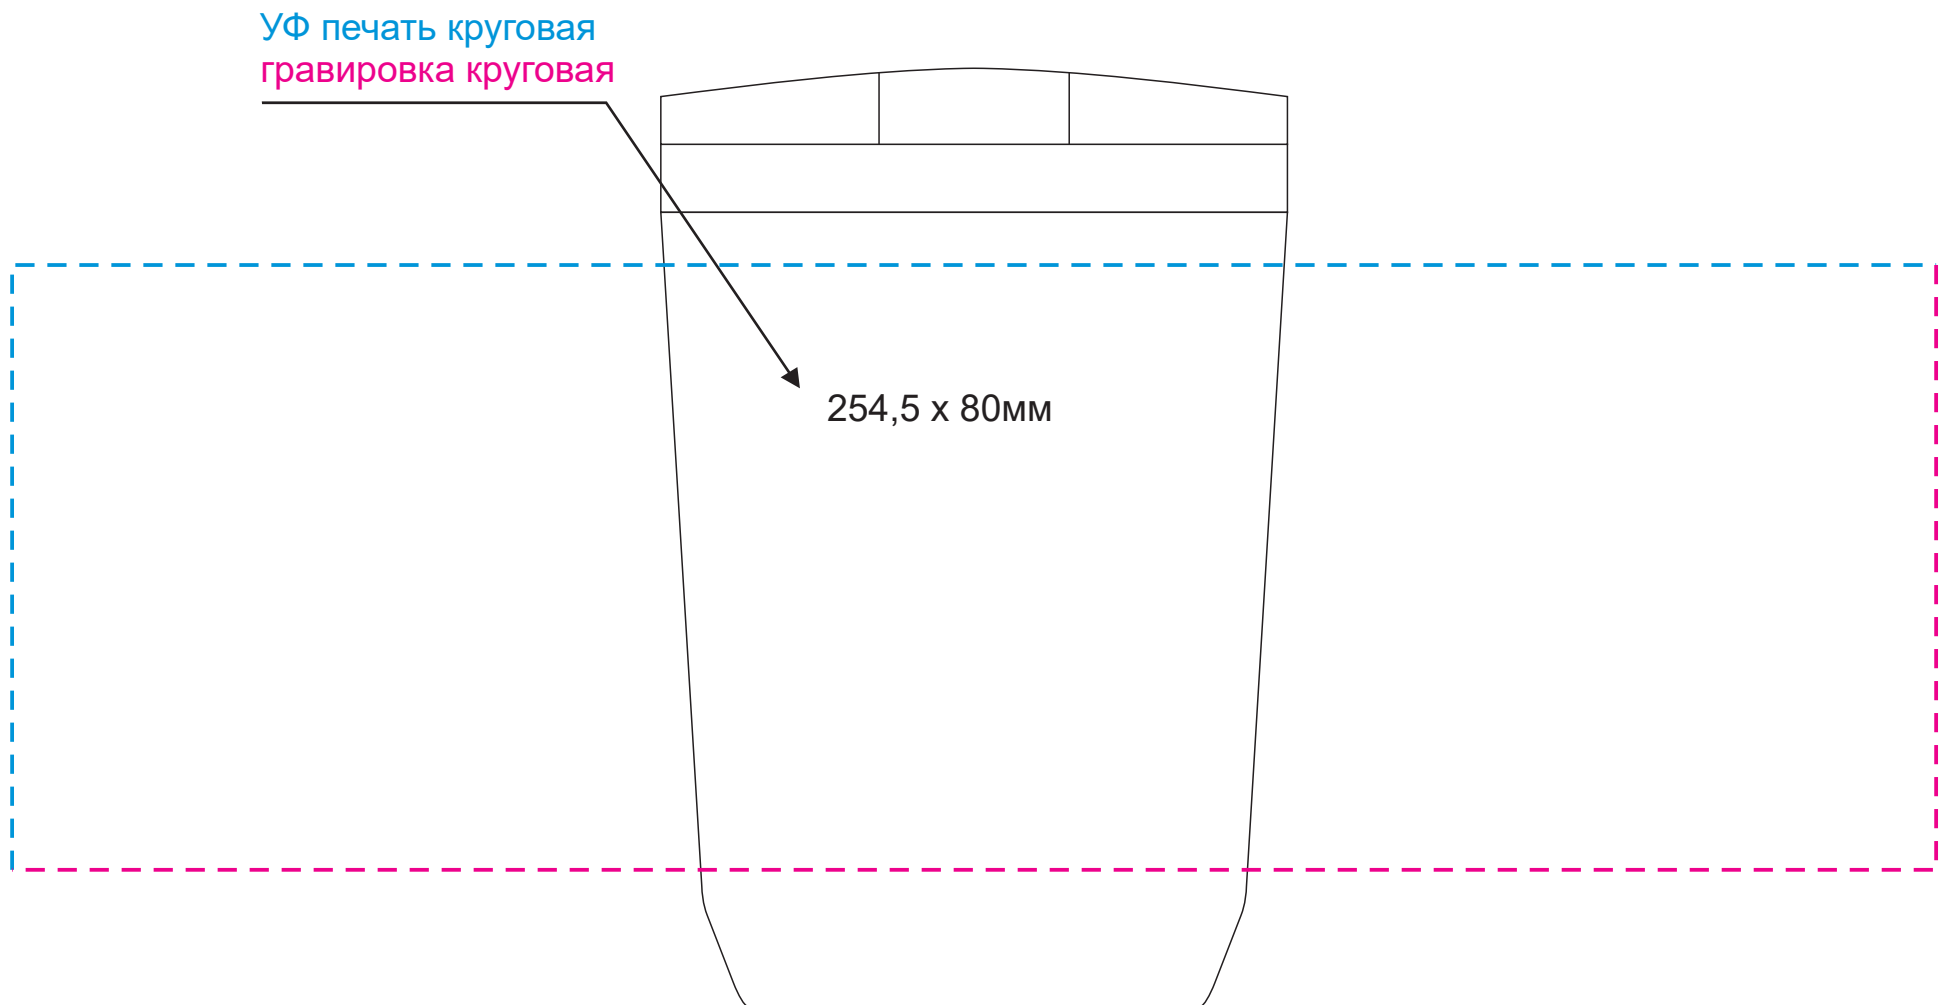

Масштаб 1:1

Модель	Термокружка вакуумная с керамическим покрытием Arctic, 380 ml, белый/серый
Артикул	221013.080
Количество	
Способ нанесения	
Цветность	
Размер нанесения	

ВНИМАНИЕ!

Тщательно проверяйте макет. Ваша подпись является основанием для печати.
Найденная в готовом изделии ошибка, в случае если макет утверждён заказчиком,
не является основанием для претензий к переделке заказа.
После утверждения макета изменения не принимаются!

Масштаб 1:1

Шубер

Термокружка вакуумная с керамическим покрытием Arctic,
380 ml, белый/красный
221013.060