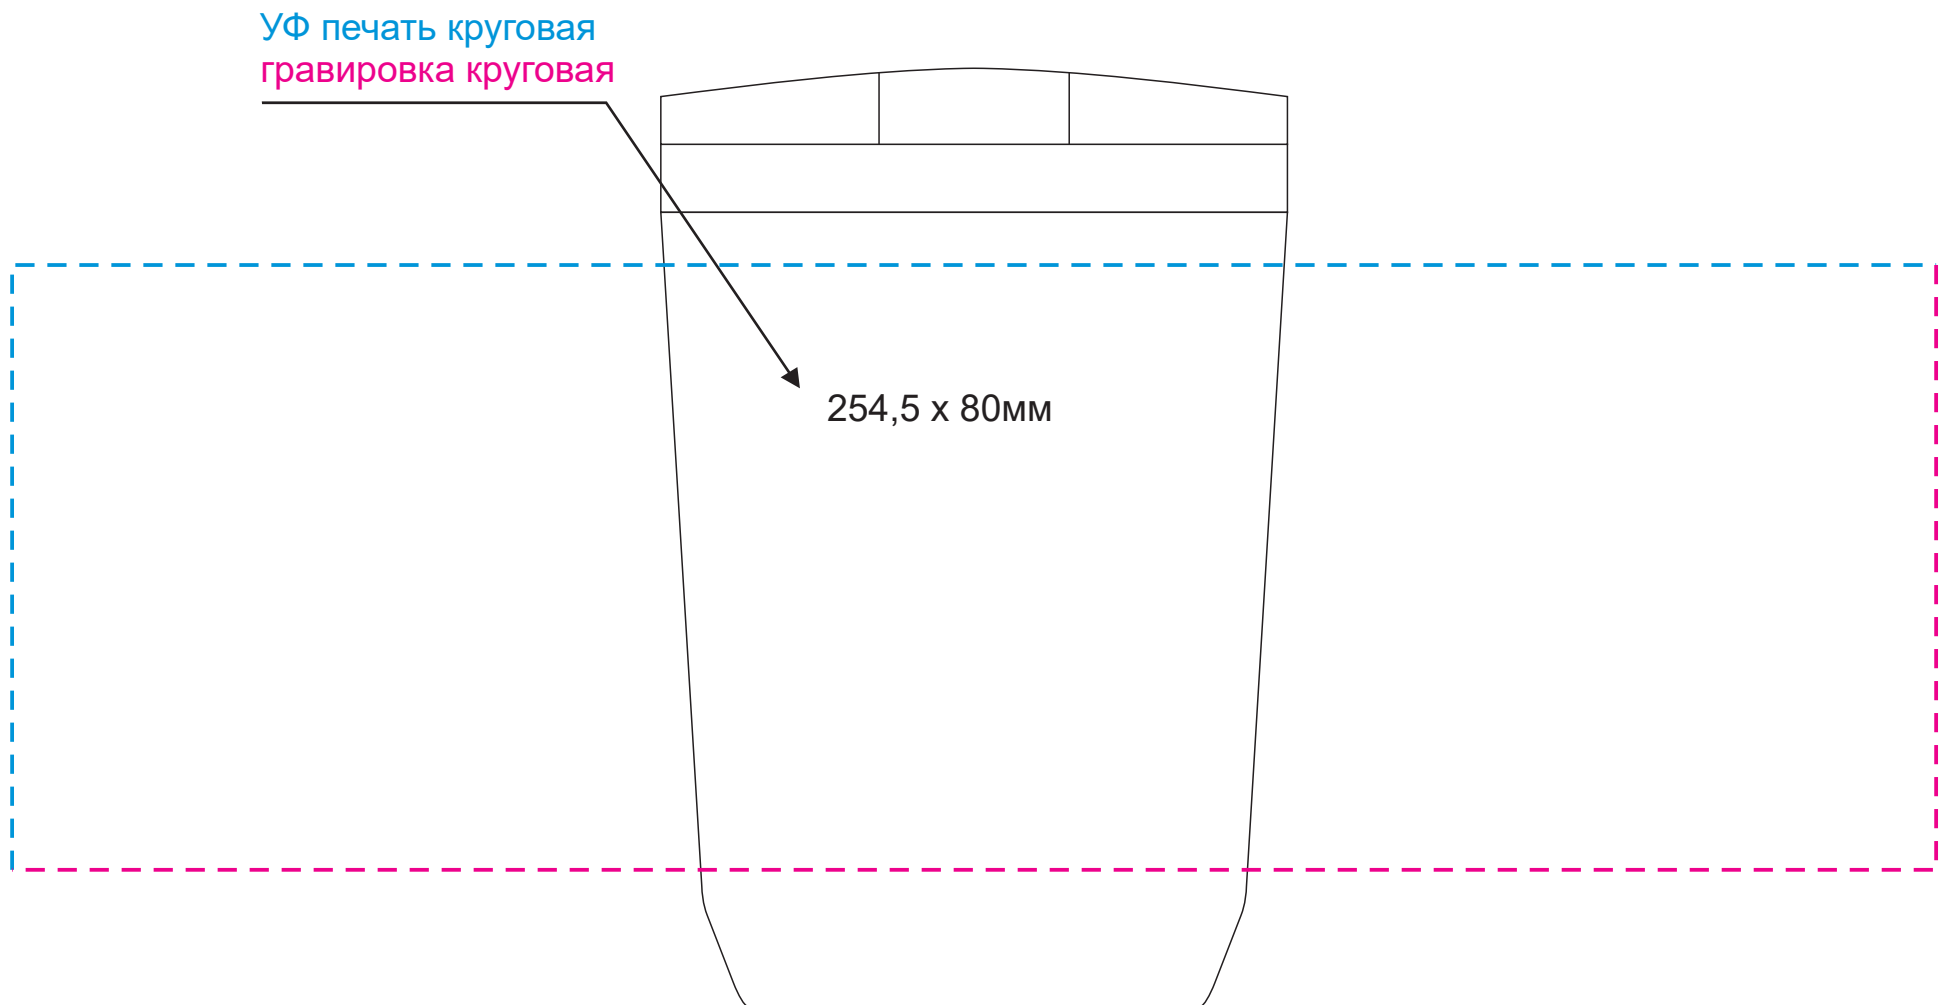

Масштаб 1:1

Модель	Термокружка вакуумная с керамическим покрытием Arctic, 380 ml, белый/аква
Артикул	221013.600
Количество	
Способ нанесения	
Цветность	
Размер нанесения	

ВНИМАНИЕ!

Тщательно проверяйте макет. Ваша подпись является основанием для печати.
Найденная в готовом изделии ошибка, в случае если макет утверждён заказчиком,
не является основанием для претензий к переделке заказа.
После утверждения макета изменения не принимаются!

Масштаб 1:1

Шубер

Термокружка вакуумная с керамическим покрытием Arctic,
380 ml, белый/красный
221013.000