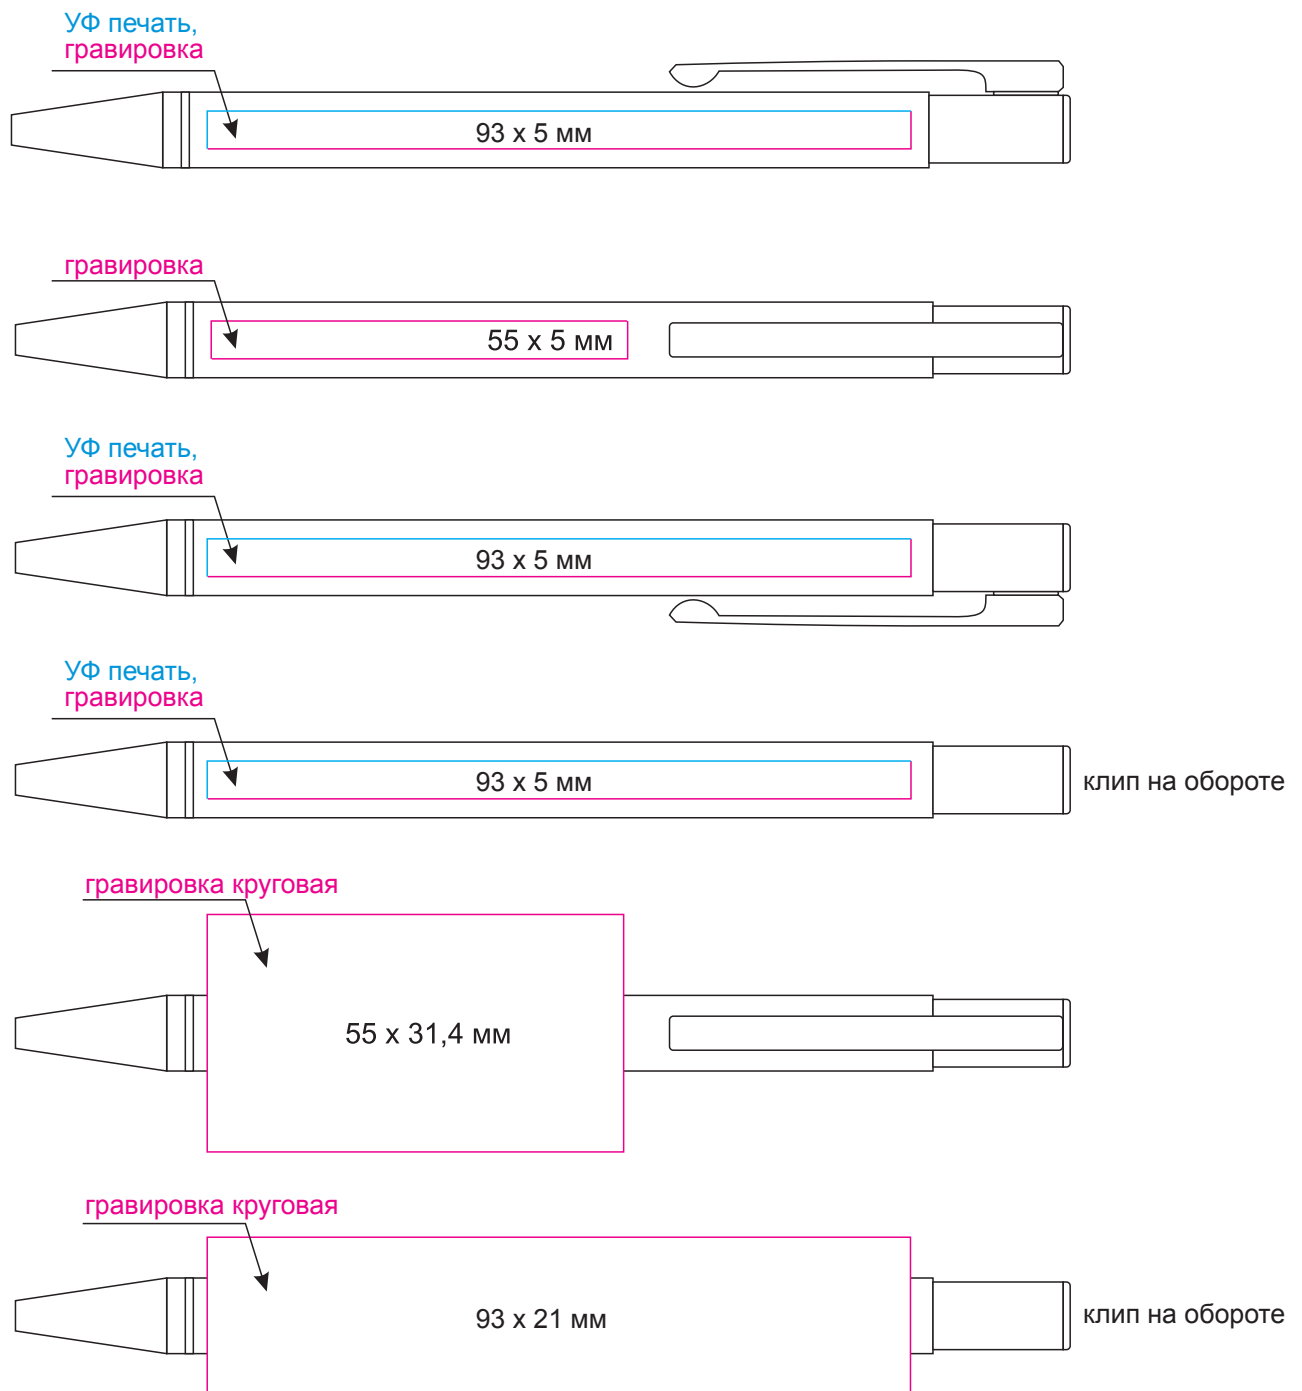

Масштаб 1:1

Модель	Шариковая ручка Velutto pen, серая
Артикул	223013.080
Количество	
Способ нанесения	
Цветность	
Размер нанесения	

ВНИМАНИЕ!

Тщательно проверяйте макет. Ваша подпись является основанием для печати. Найденная в готовом изделии ошибка, в случае если макет утверждён заказчиком, не является основанием для претензий к переделке заказа.