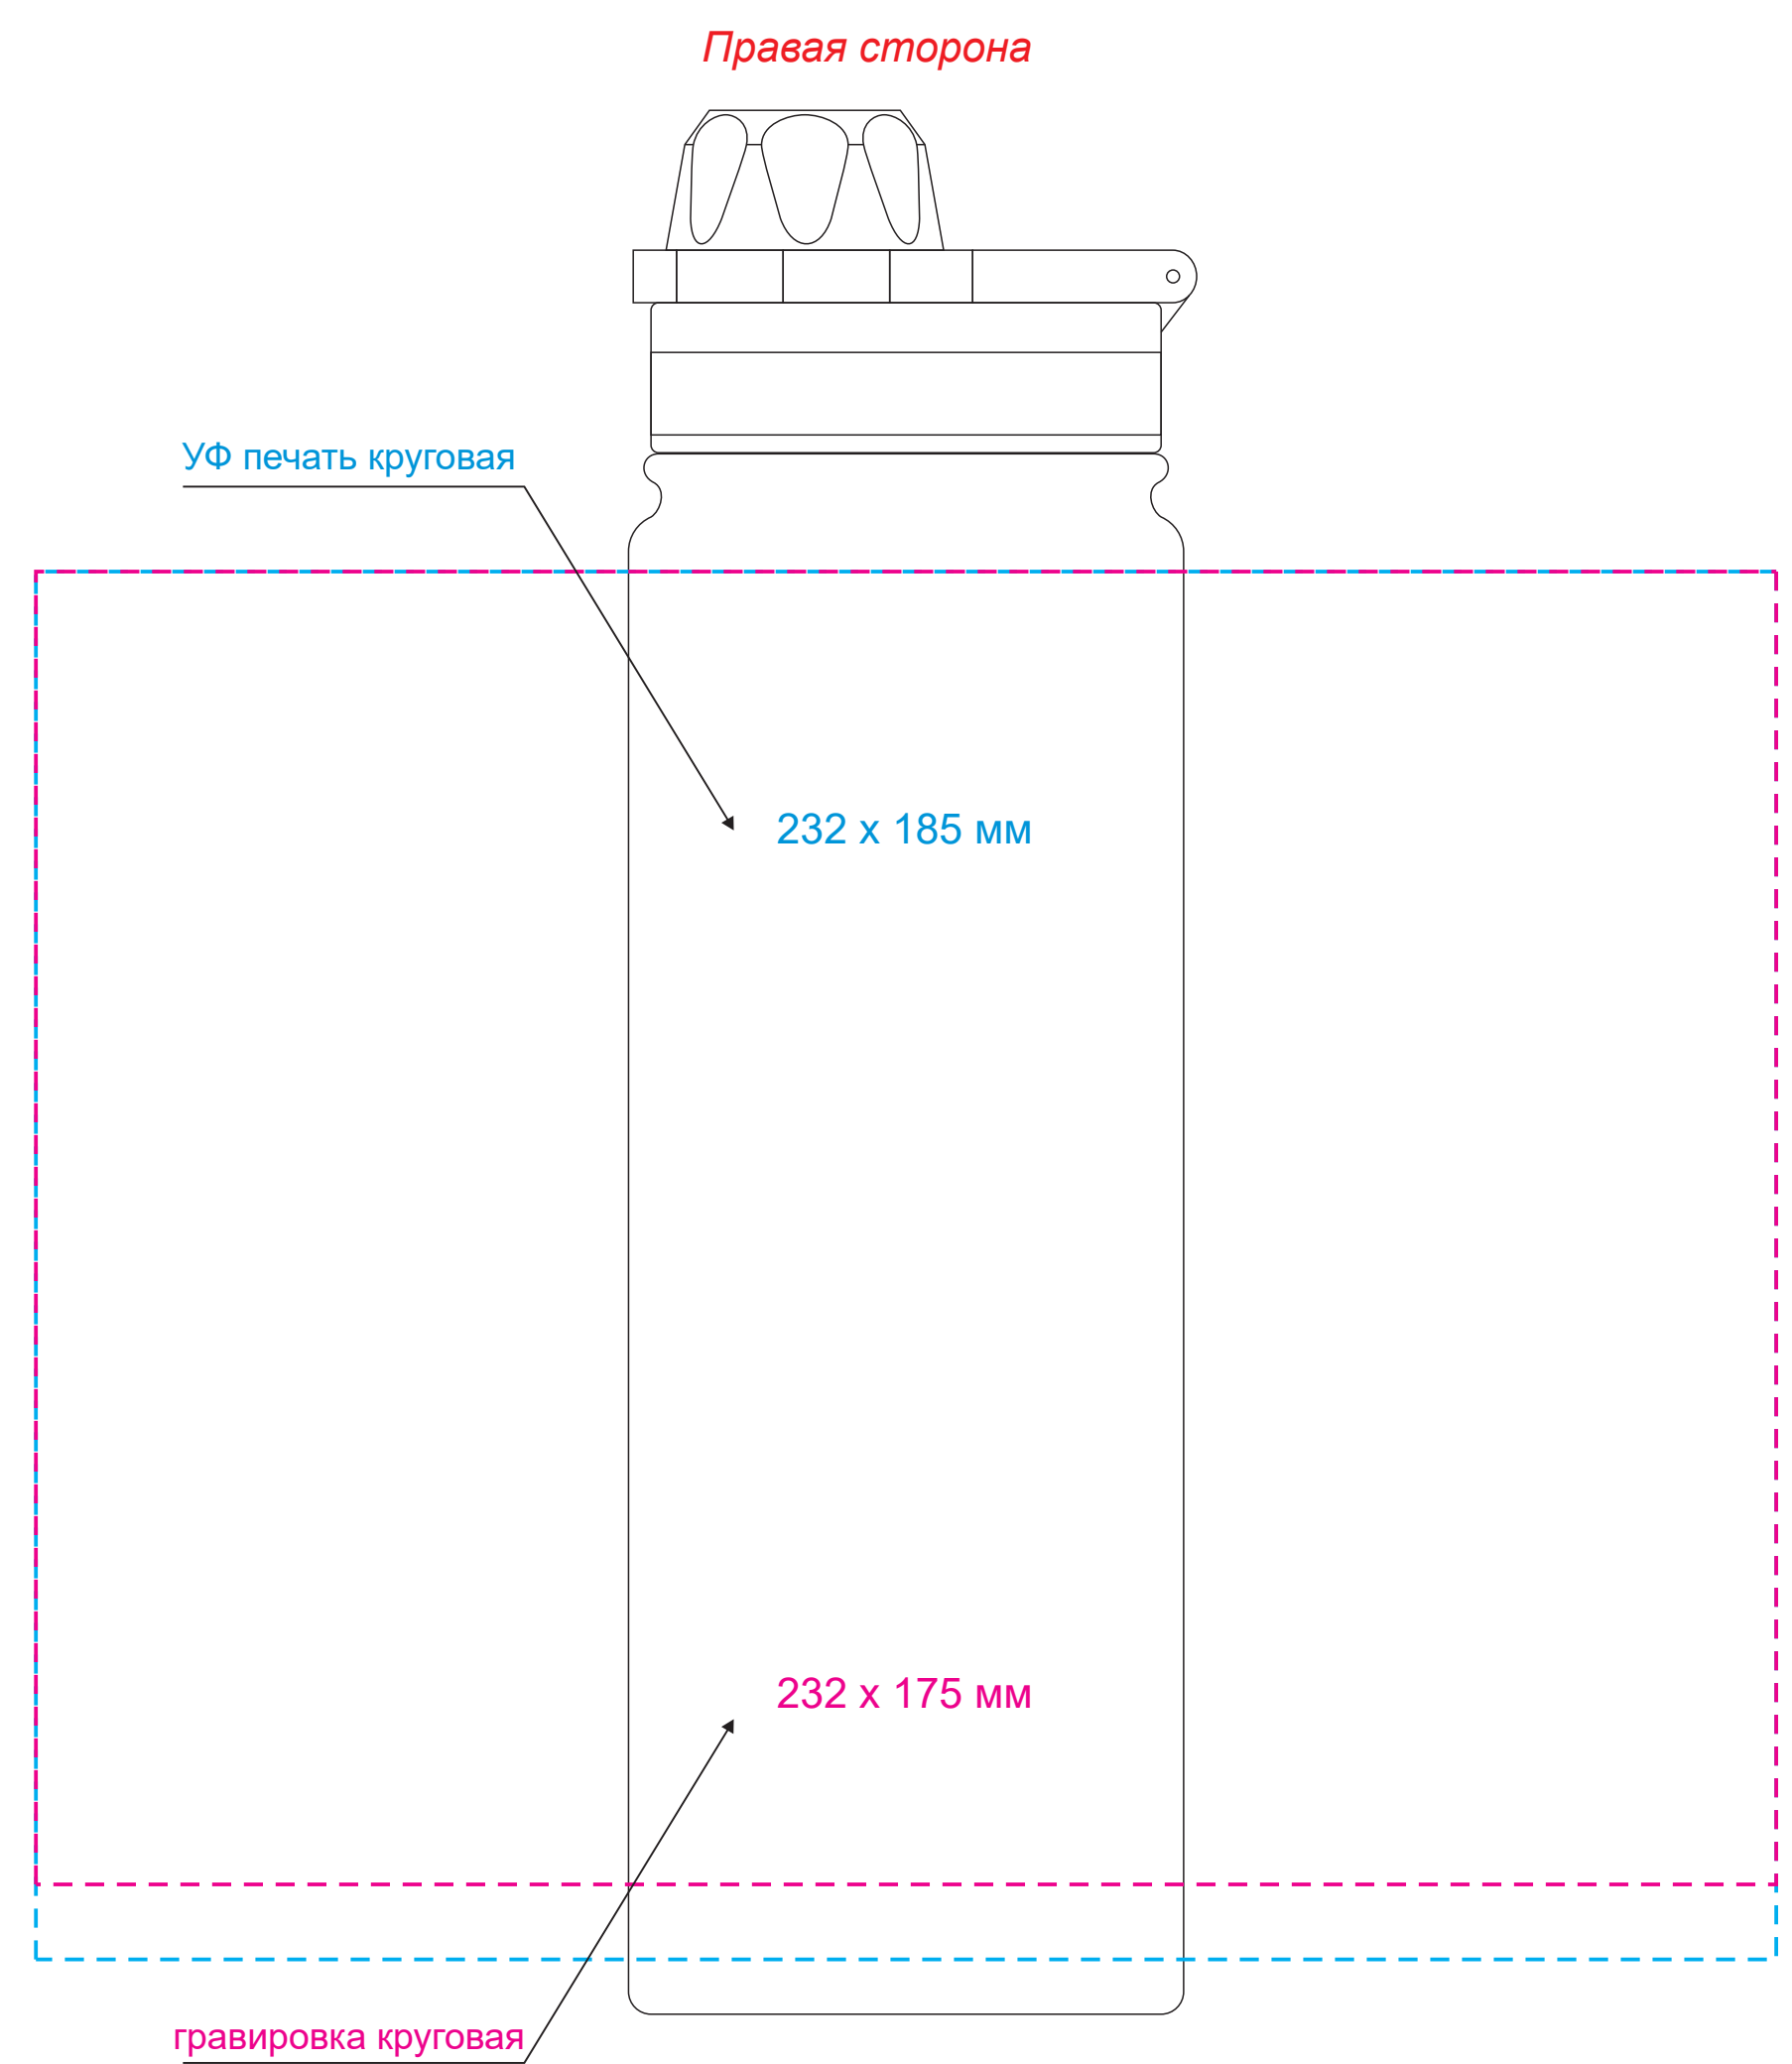

Масштаб 1:1

- ПРИ НАНЕСЕНИИ ЛАКА НЕИЗБЕЖНО ПОПАДАНИЕ ПЫЛИ. БРАКОМ НЕ ЯВЛЯЕТСЯ.  
 - ПРИ СОВМЕЩЕНИИ ДВУХ ВИДОВ НАНЕСЕНИЯ ДОПУСКАЕТСЯ СМЕЩЕНИЕ  
 ИЗОБРАЖЕНИЯ В ПРЕДЕЛАХ 2,5-3 мм

|                  |   |
|------------------|---|
| Модель           | Термобутылка вакуумная герметичная Savona, черная |
| Артикул          | 230004.010  |
| Количество       |   |
| Способ нанесения |   |
| Цветность        |   |
| Размер нанесения |   |