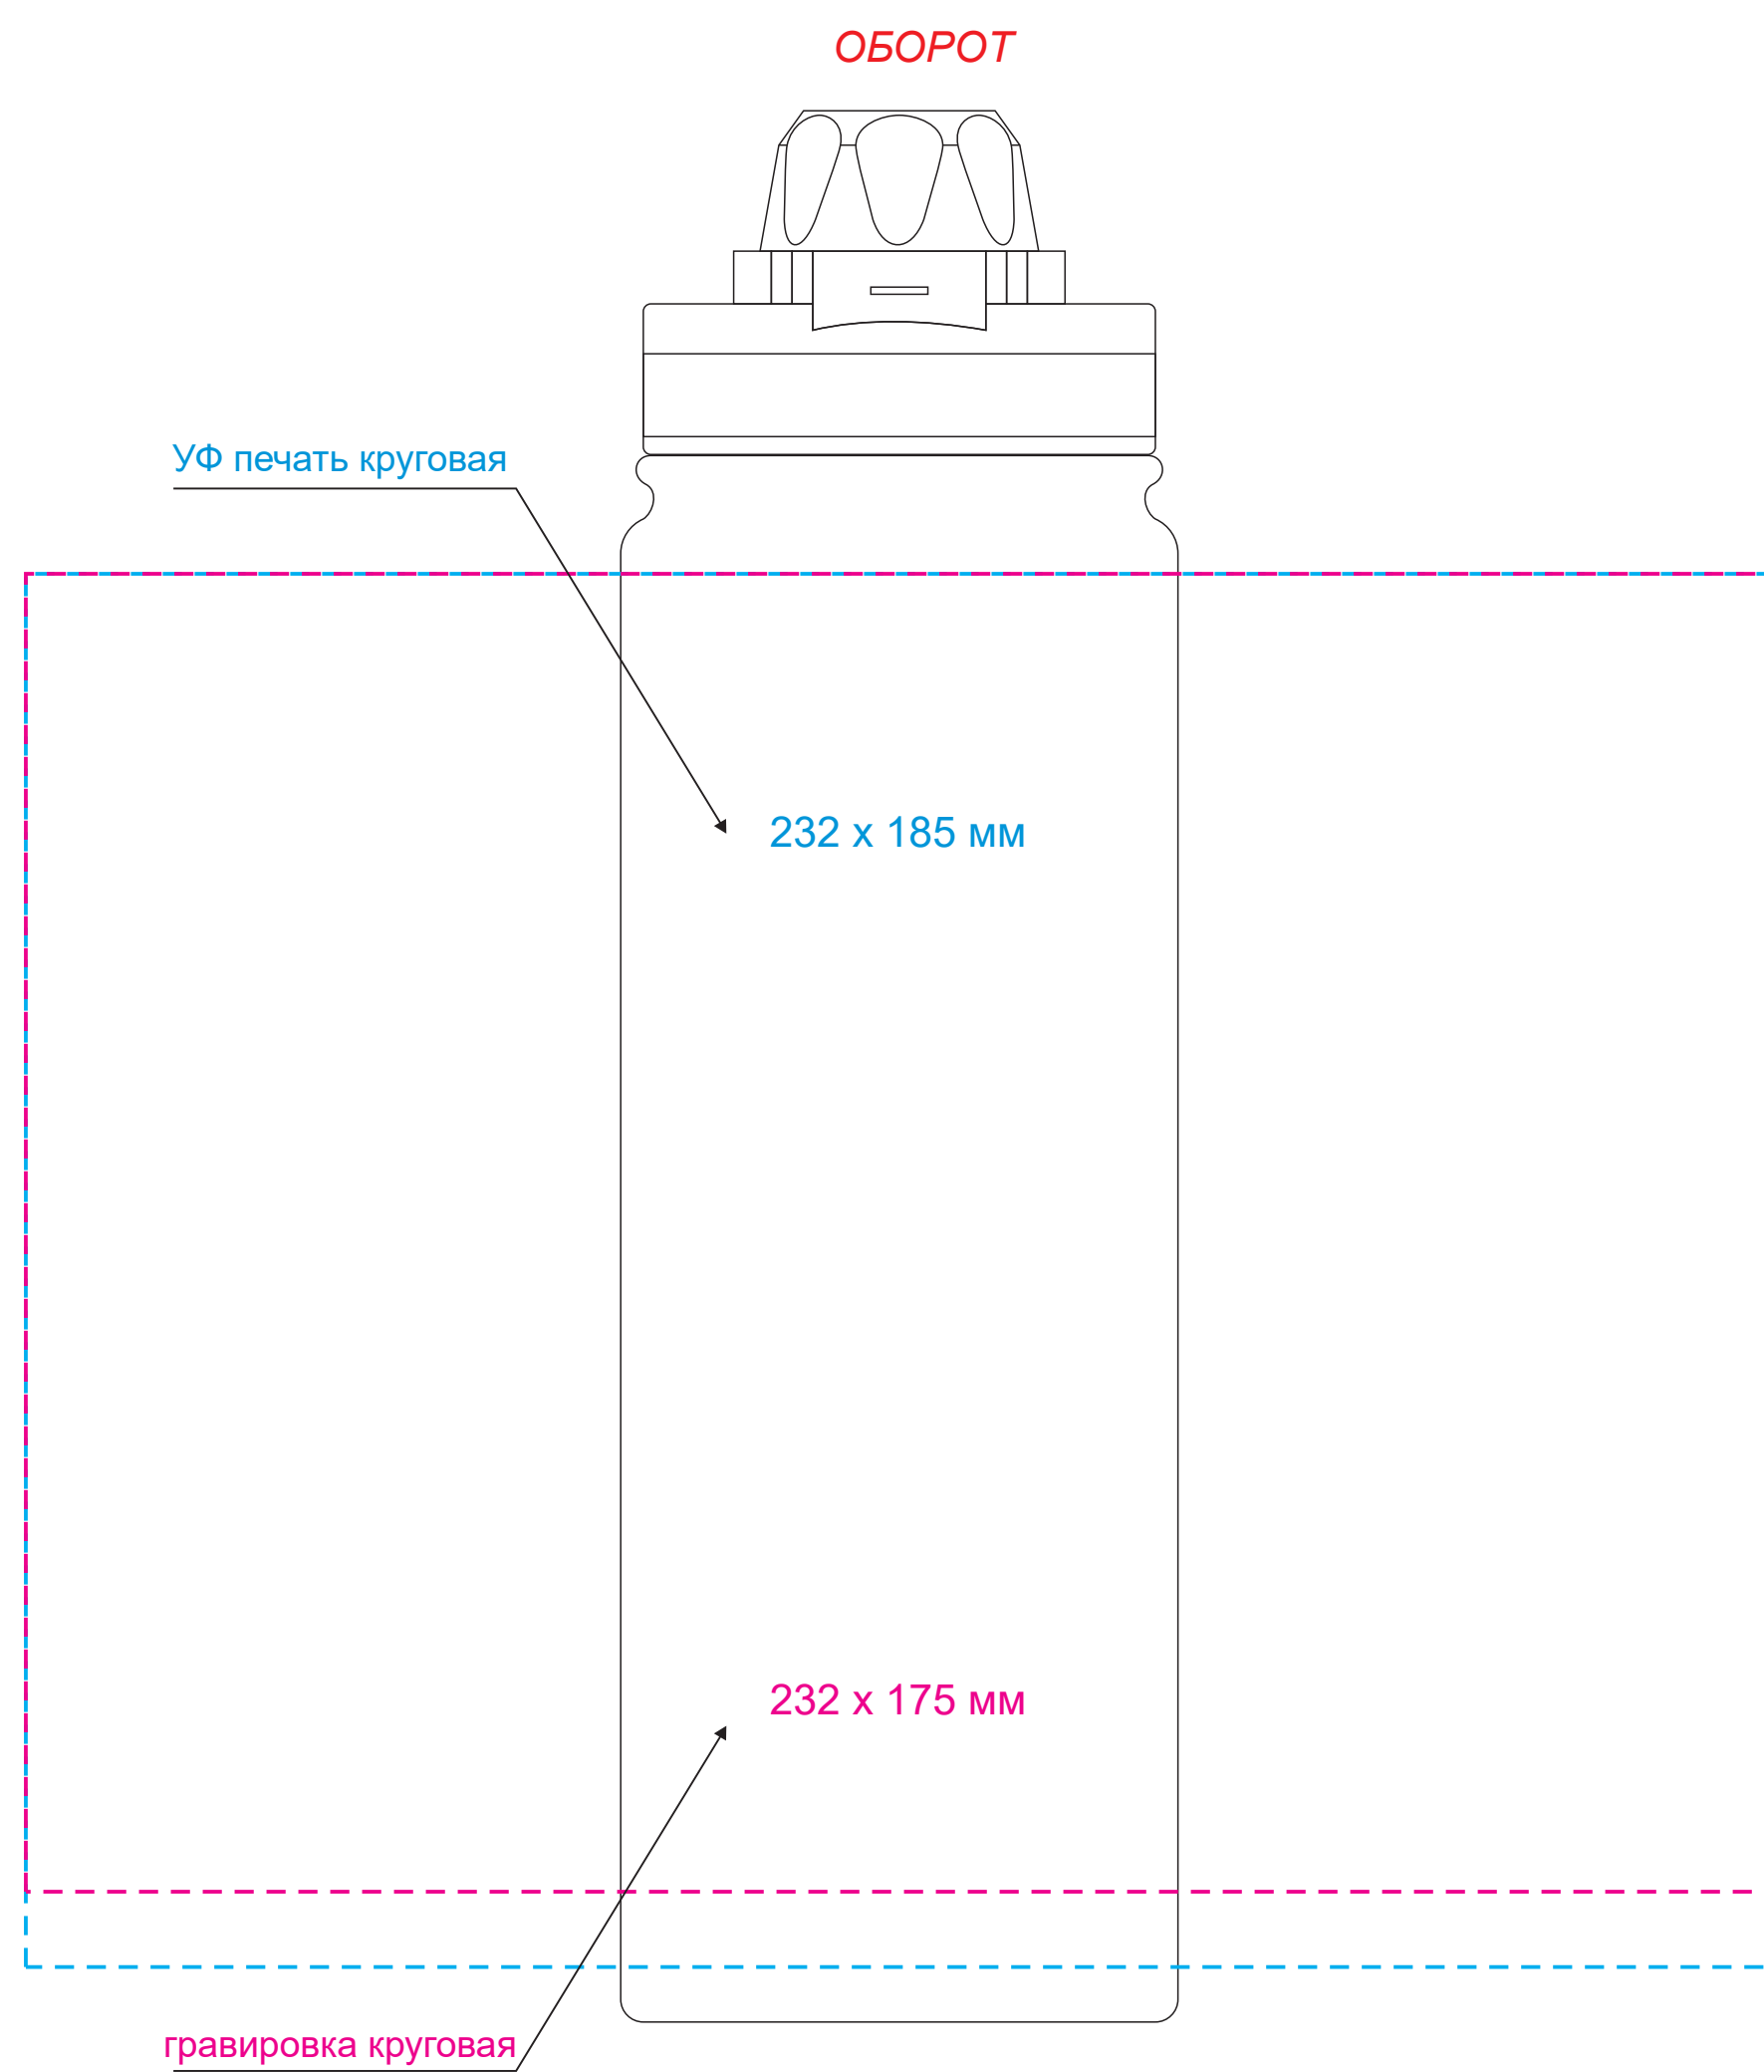

Масштаб 1:1

- ПРИ НАНЕСЕНИИ ЛАКА НЕИЗБЕЖНО ПОПАДАНИЕ ПЫЛИ. БРАКОМ НЕ ЯВЛЯЕТСЯ.  
 - ПРИ СОВМЕЩЕНИИ ДВУХ ВИДОВ НАНЕСЕНИЯ ДОПУСКАЕТСЯ СМЕЩЕНИЕ  
 ИЗОБРАЖЕНИЯ В ПРЕДЕЛАХ 2,5-3 мм

|                  |   |
|------------------|---|
| Модель           | Термобутылка вакуумная герметичная Savona, черная |
| Артикул          | 230004.010  |
| Количество       |   |
| Способ нанесения |   |
| Цветность        |   |
| Размер нанесения |   |