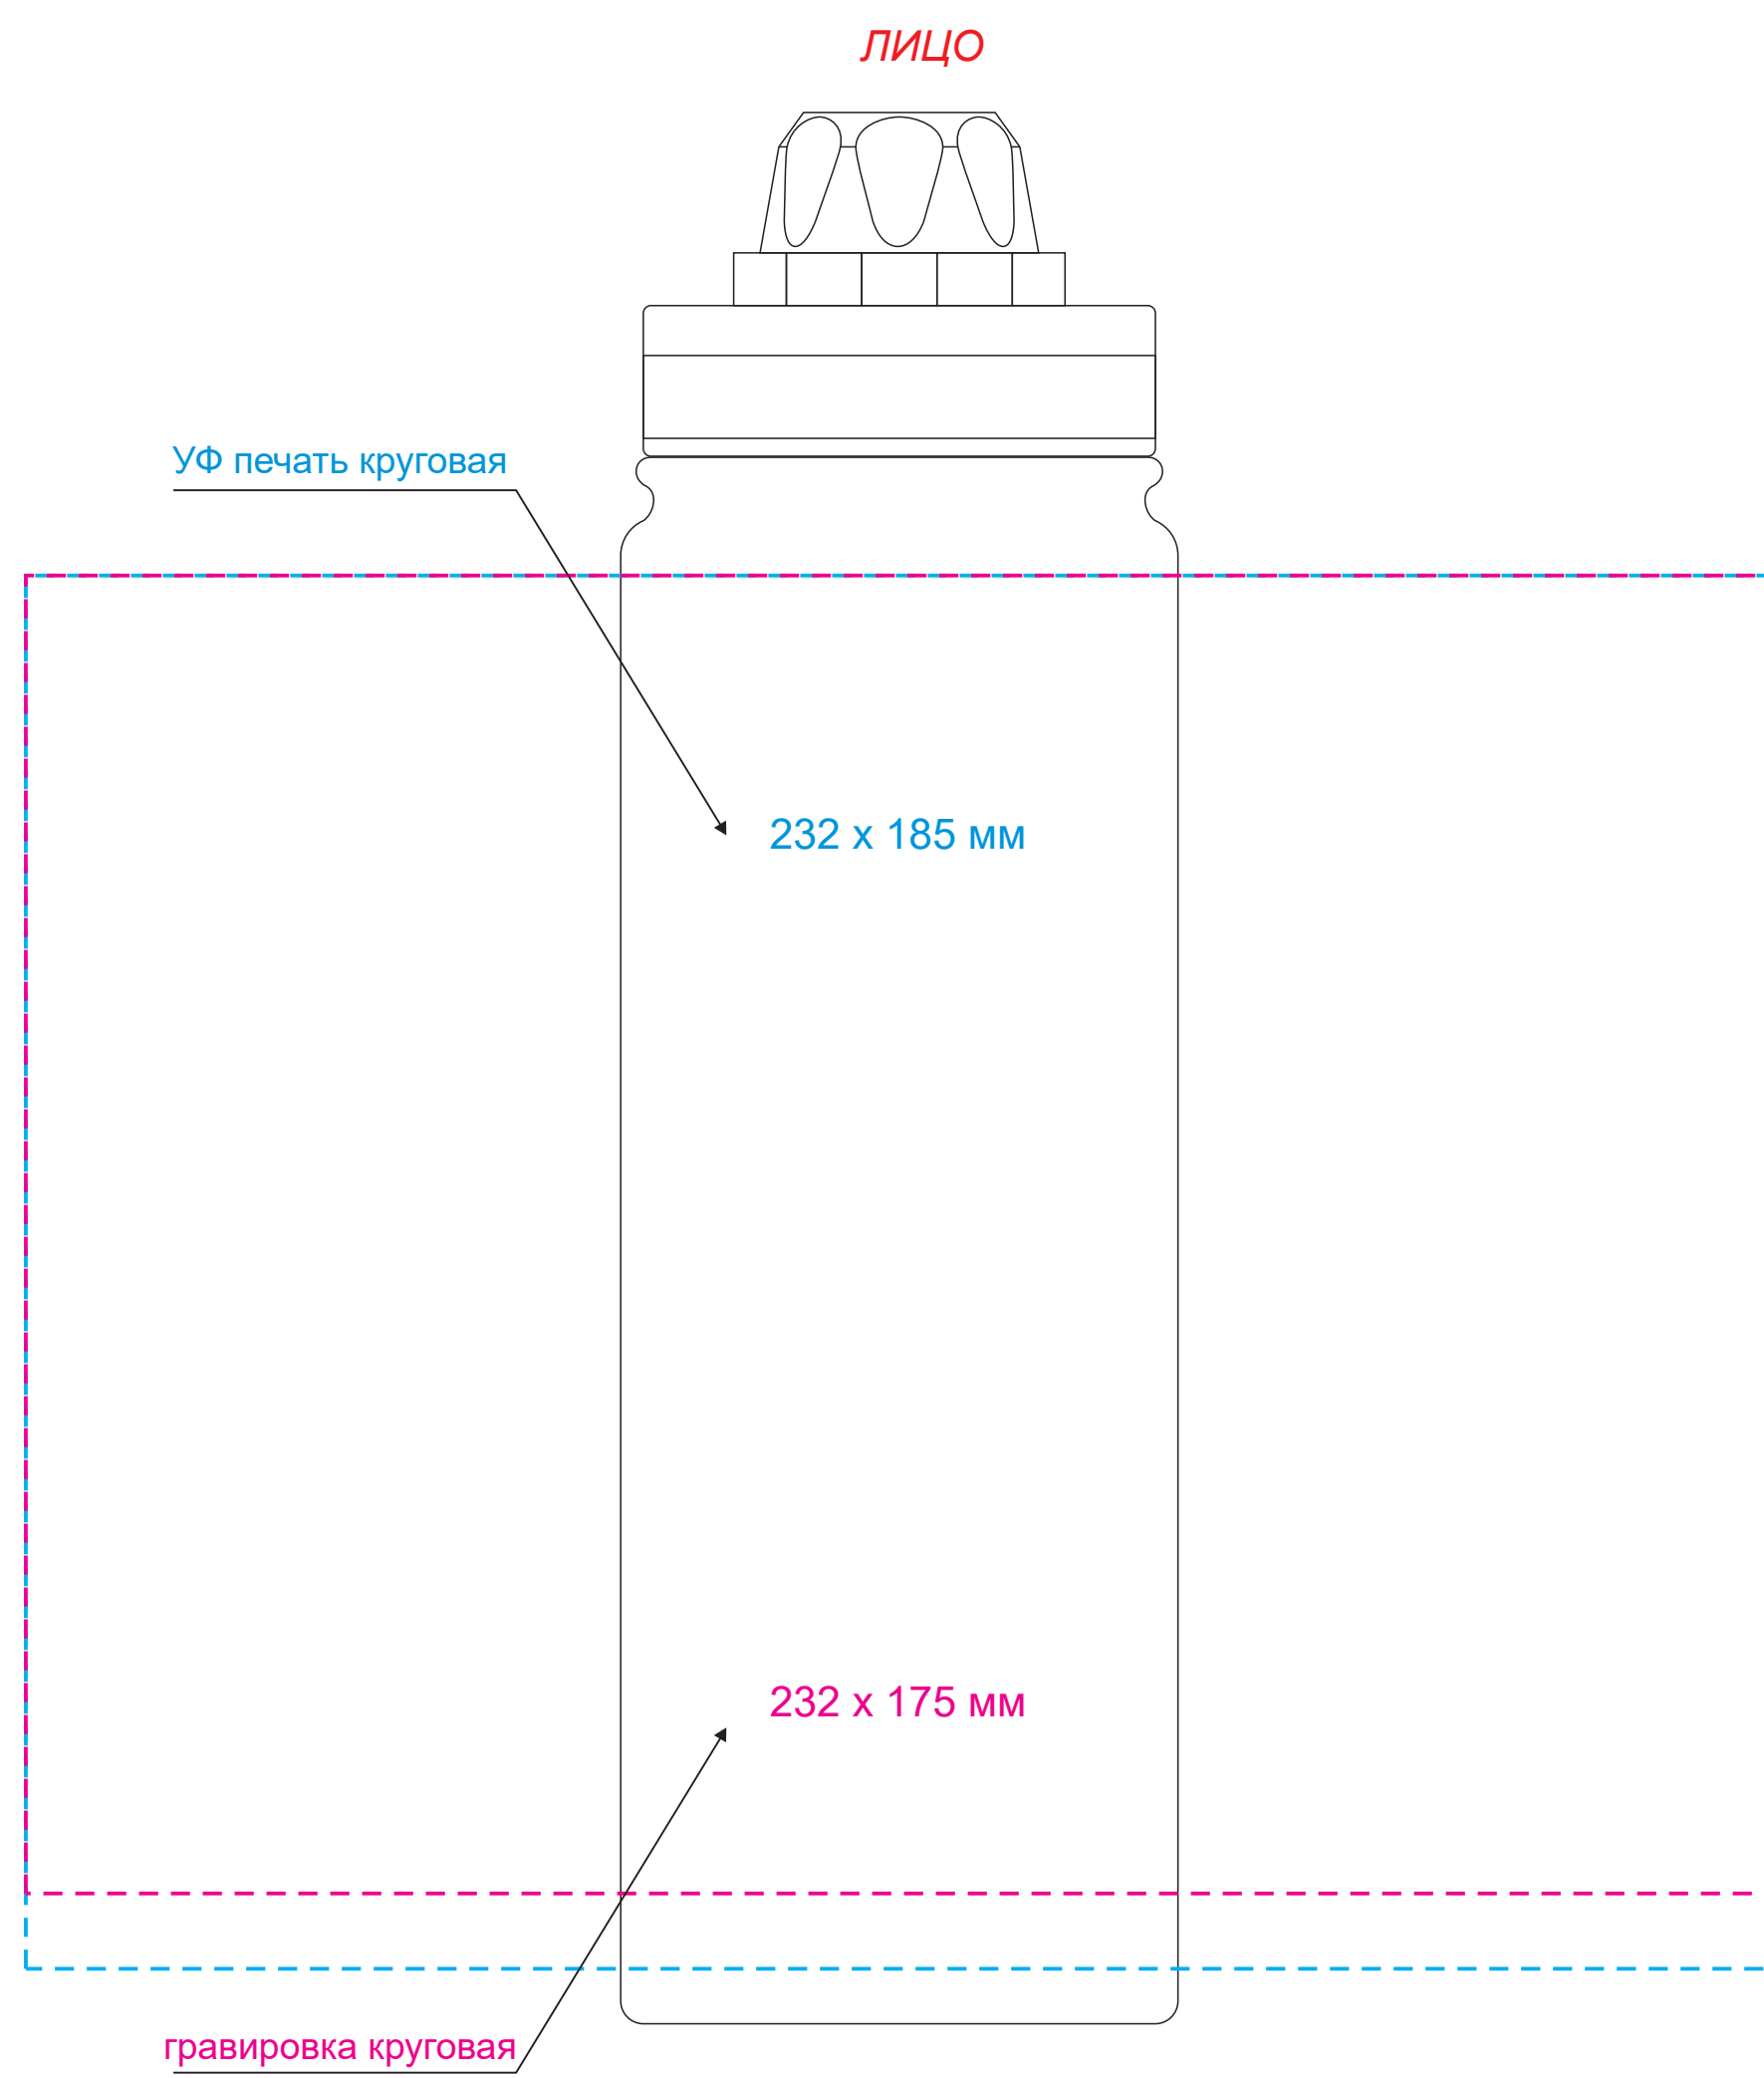

Масштаб 1:1

- ПРИ НАНЕСЕНИИ ЛАКА НЕИЗБЕЖНО ПОПАДАНИЕ ПЫЛИ. БРАКОМ НЕ ЯВЛЯЕТСЯ.  
 - ПРИ СОВМЕЩЕНИИ ДВУХ ВИДОВ НАНЕСЕНИЯ ДОПУСКАЕТСЯ СМЕЩЕНИЕ  
 ИЗОБРАЖЕНИЯ В ПРЕДЕЛАХ 2,5-3 мм

|                  |   |
|------------------|---|
| Модель           | Термобутылка вакуумная герметичная Savona, черная |
| Артикул          | 230004.010  |
| Количество       |   |
| Способ нанесения |   |
| Цветность        |   |
| Размер нанесения |   |