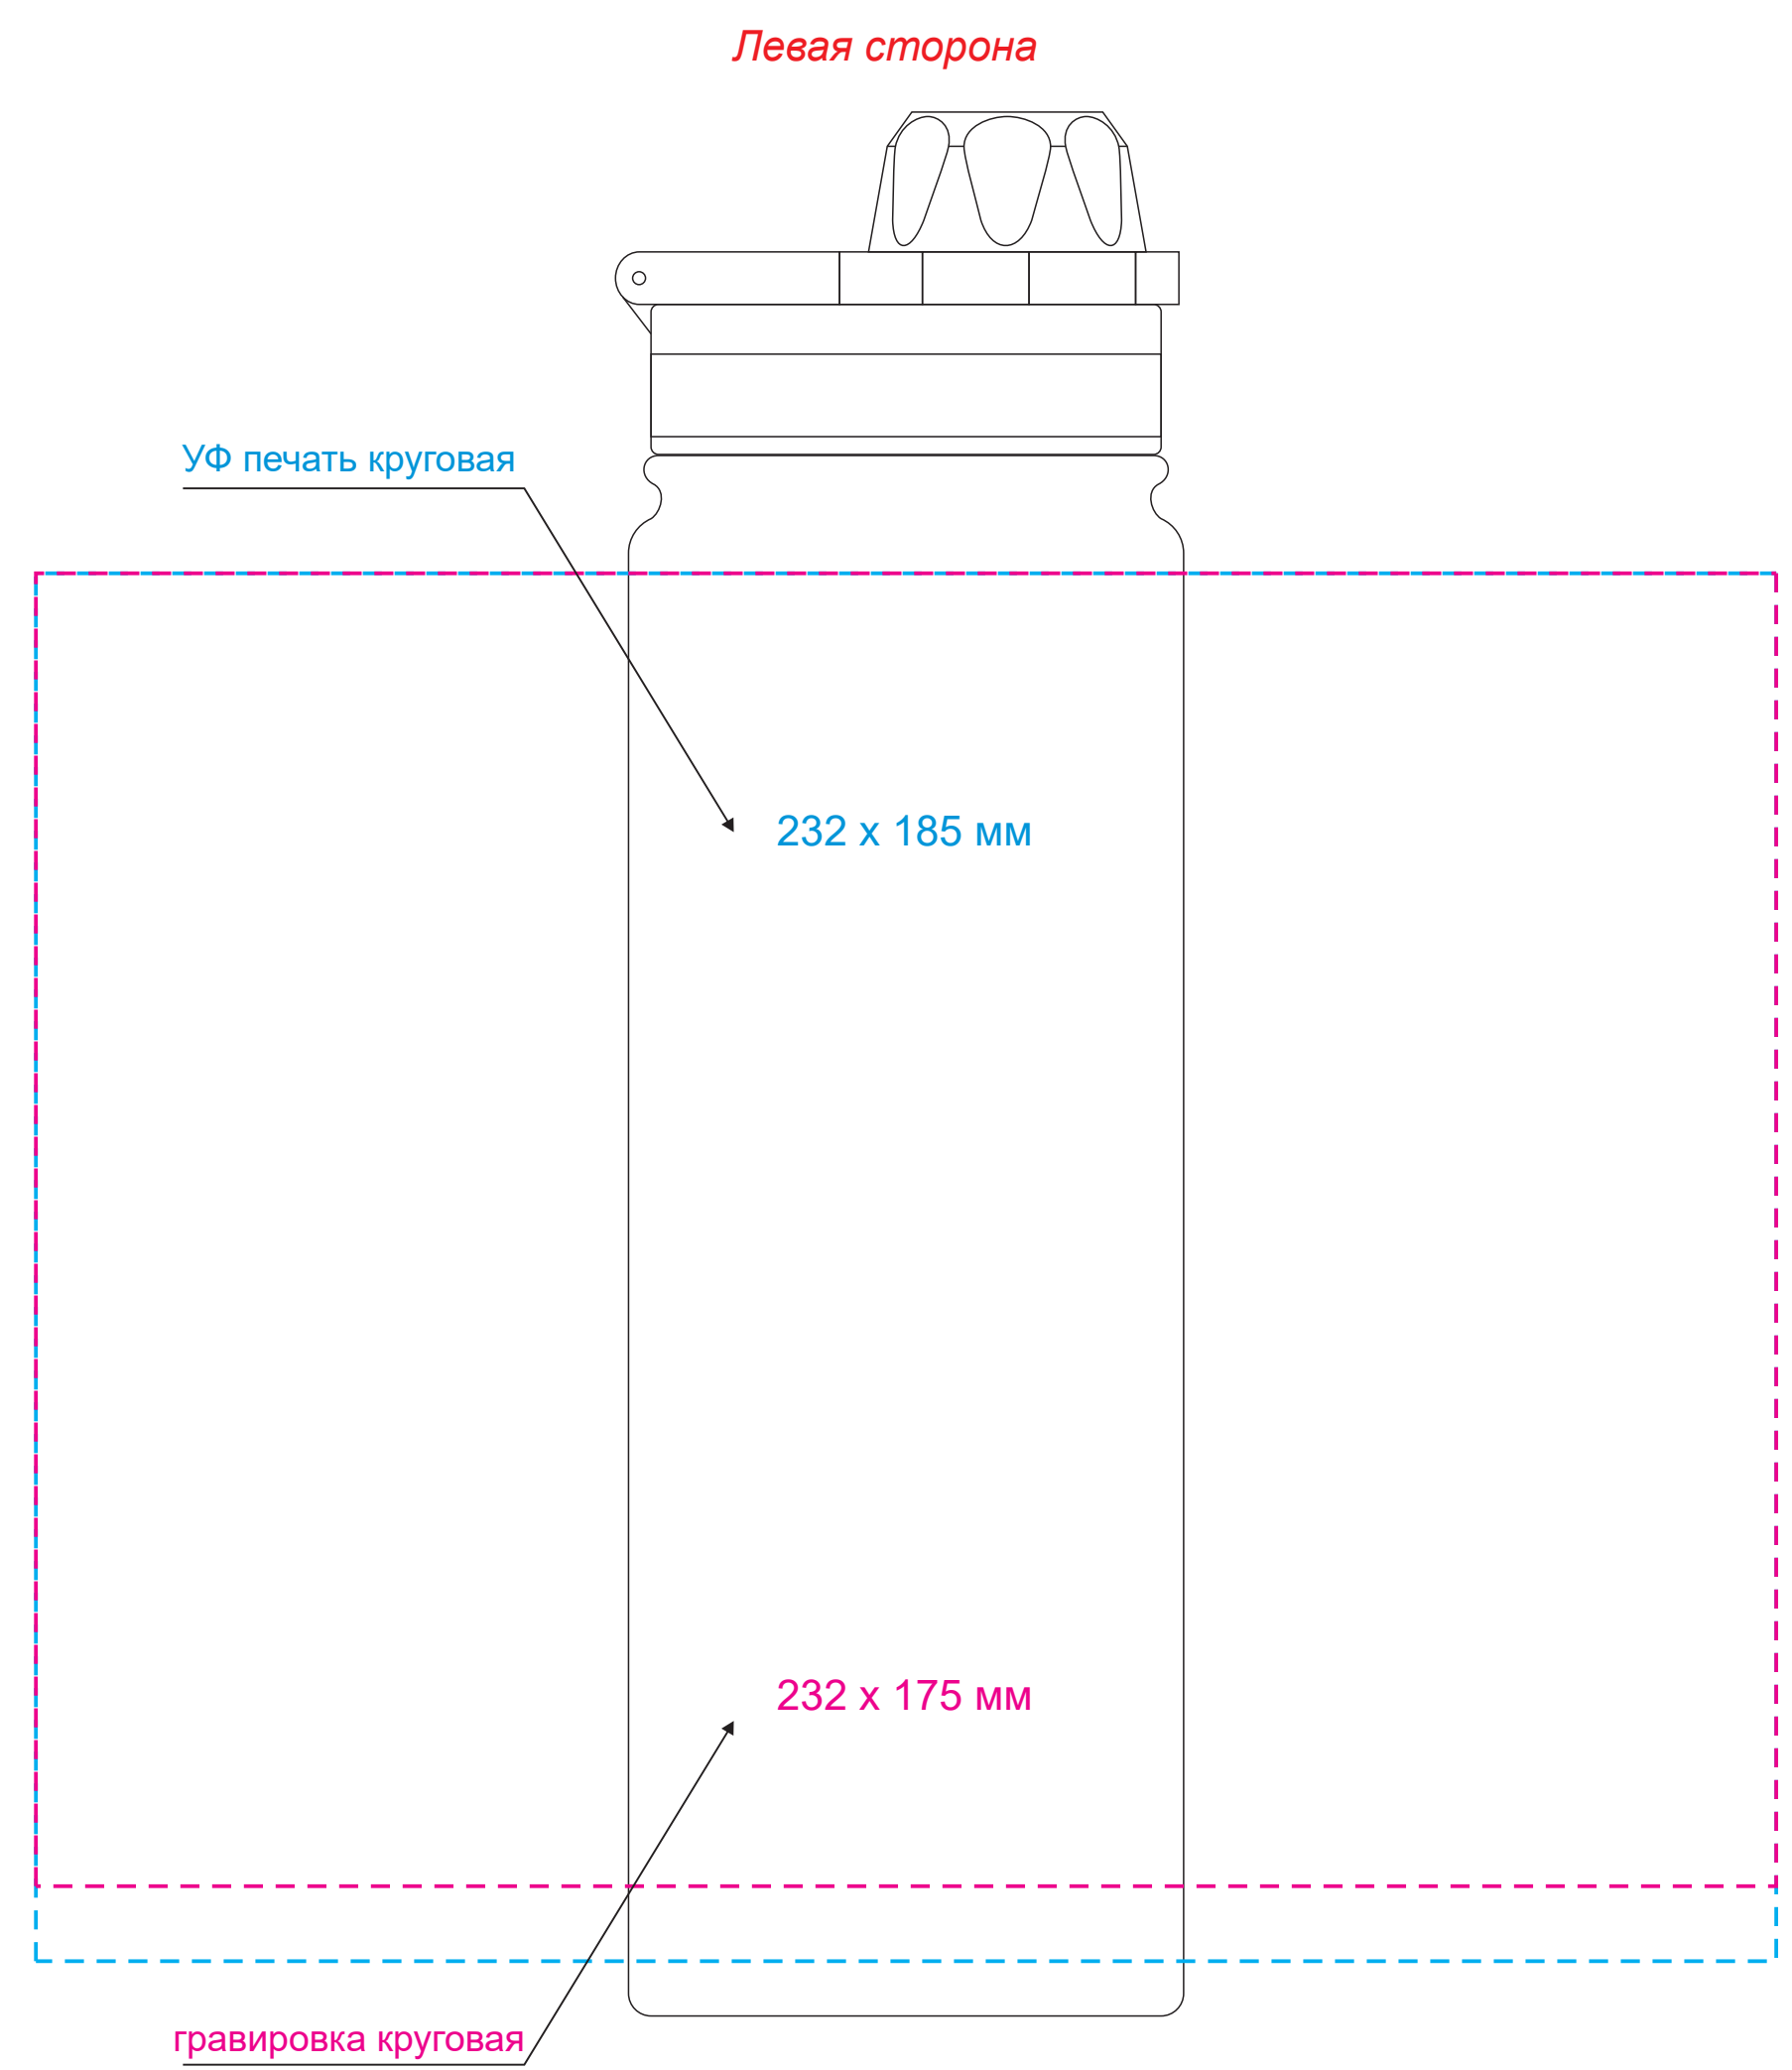

Масштаб 1:1

- ПРИ НАНЕСЕНИИ ЛАКА НЕИЗБЕЖНО ПОПАДАНИЕ ПЫЛИ. БРАКОМ НЕ ЯВЛЯЕТСЯ.  
 - ПРИ СОВМЕЩЕНИИ ДВУХ ВИДОВ НАНЕСЕНИЯ ДОПУСКАЕТСЯ СМЕЩЕНИЕ  
 ИЗОБРАЖЕНИЯ В ПРЕДЕЛАХ 2,5-3 мм

|                  |   |
|------------------|---|
| Модель           | Термобутылка вакуумная герметичная Savona, черная |
| Артикул          | 230004.010  |
| Количество       |   |
| Способ нанесения |   |
| Цветность        |   |
| Размер нанесения |   |