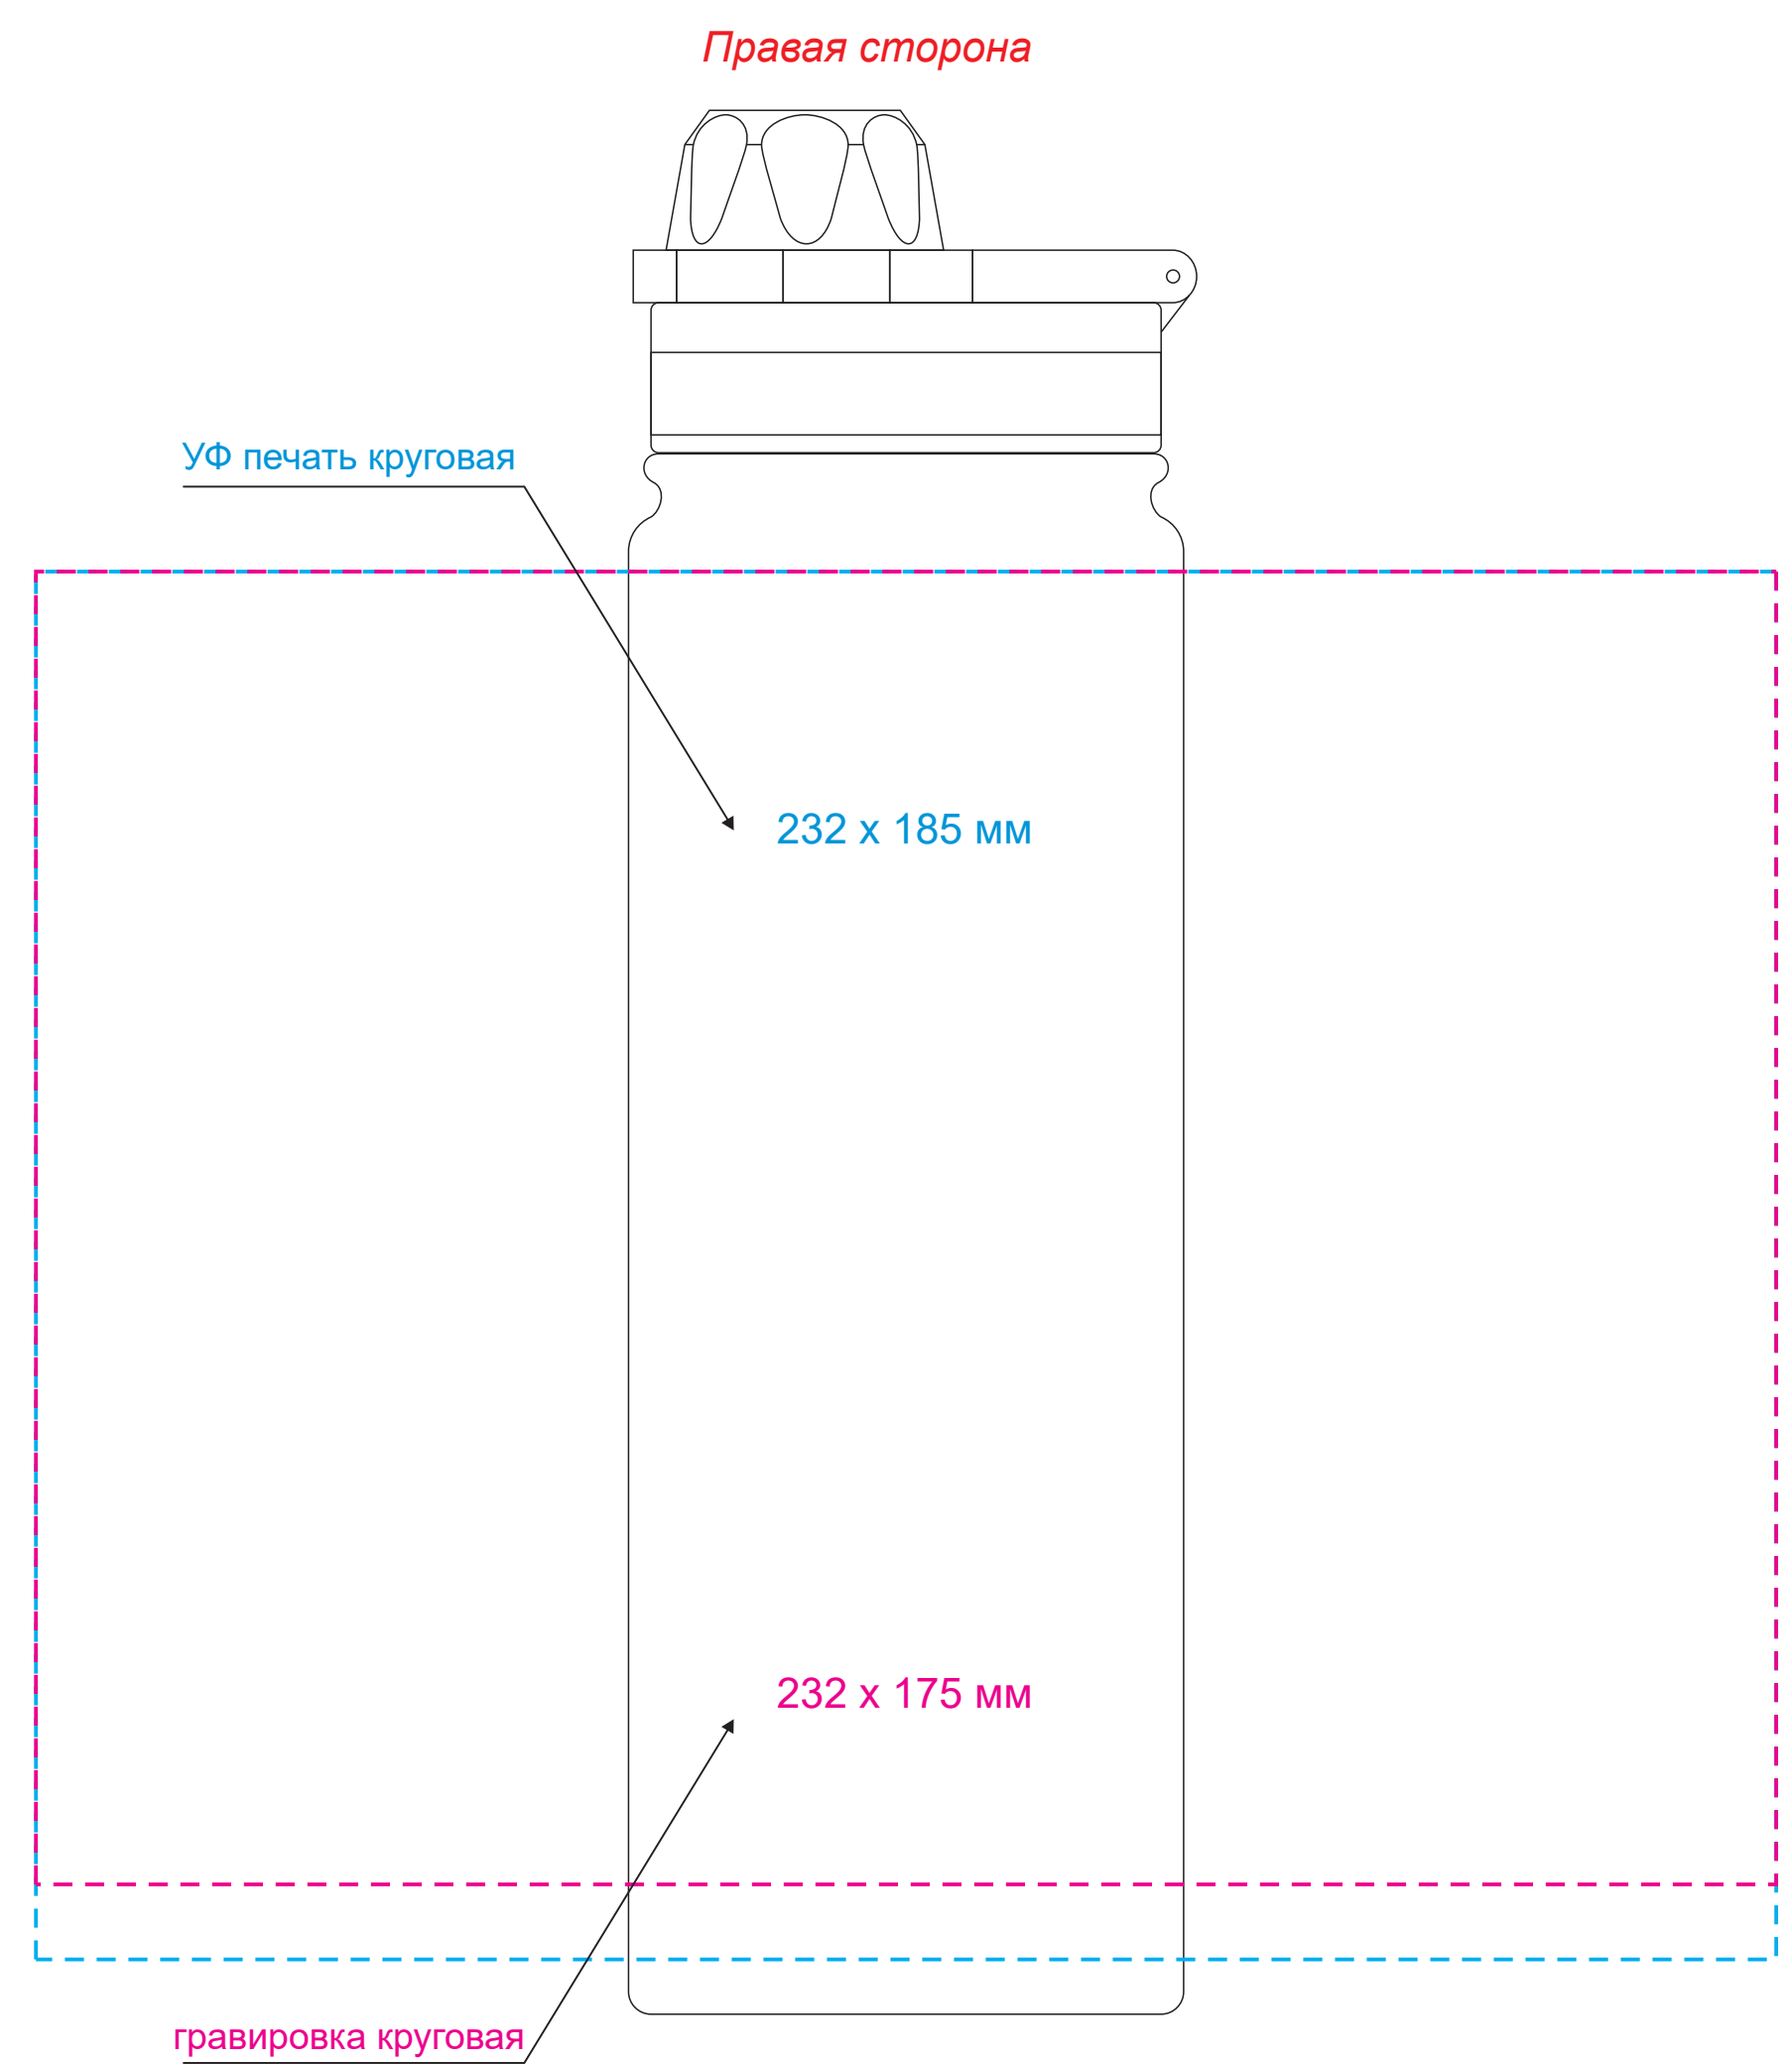

Масштаб 1:1

- ПРИ НАНЕСЕНИИ ЛАКА НЕИЗБЕЖНО ПОПАДАНИЕ ПЫЛИ. БРАКОМ НЕ ЯВЛЯЕТСЯ.
 - ПРИ СОВМЕЩЕНИИ ДВУХ ВИДОВ НАНЕСЕНИЯ ДОПУСКАЕТСЯ СМЕЩЕНИЕ
 ИЗОБРАЖЕНИЯ В ПРЕДЕЛАХ 2,5-3 ММ

Модель	Термобутылка вакуумная герметичная Savona, серая
Артикул	230004.080
Количество	
Способ нанесения	
Цветность	
Размер нанесения	