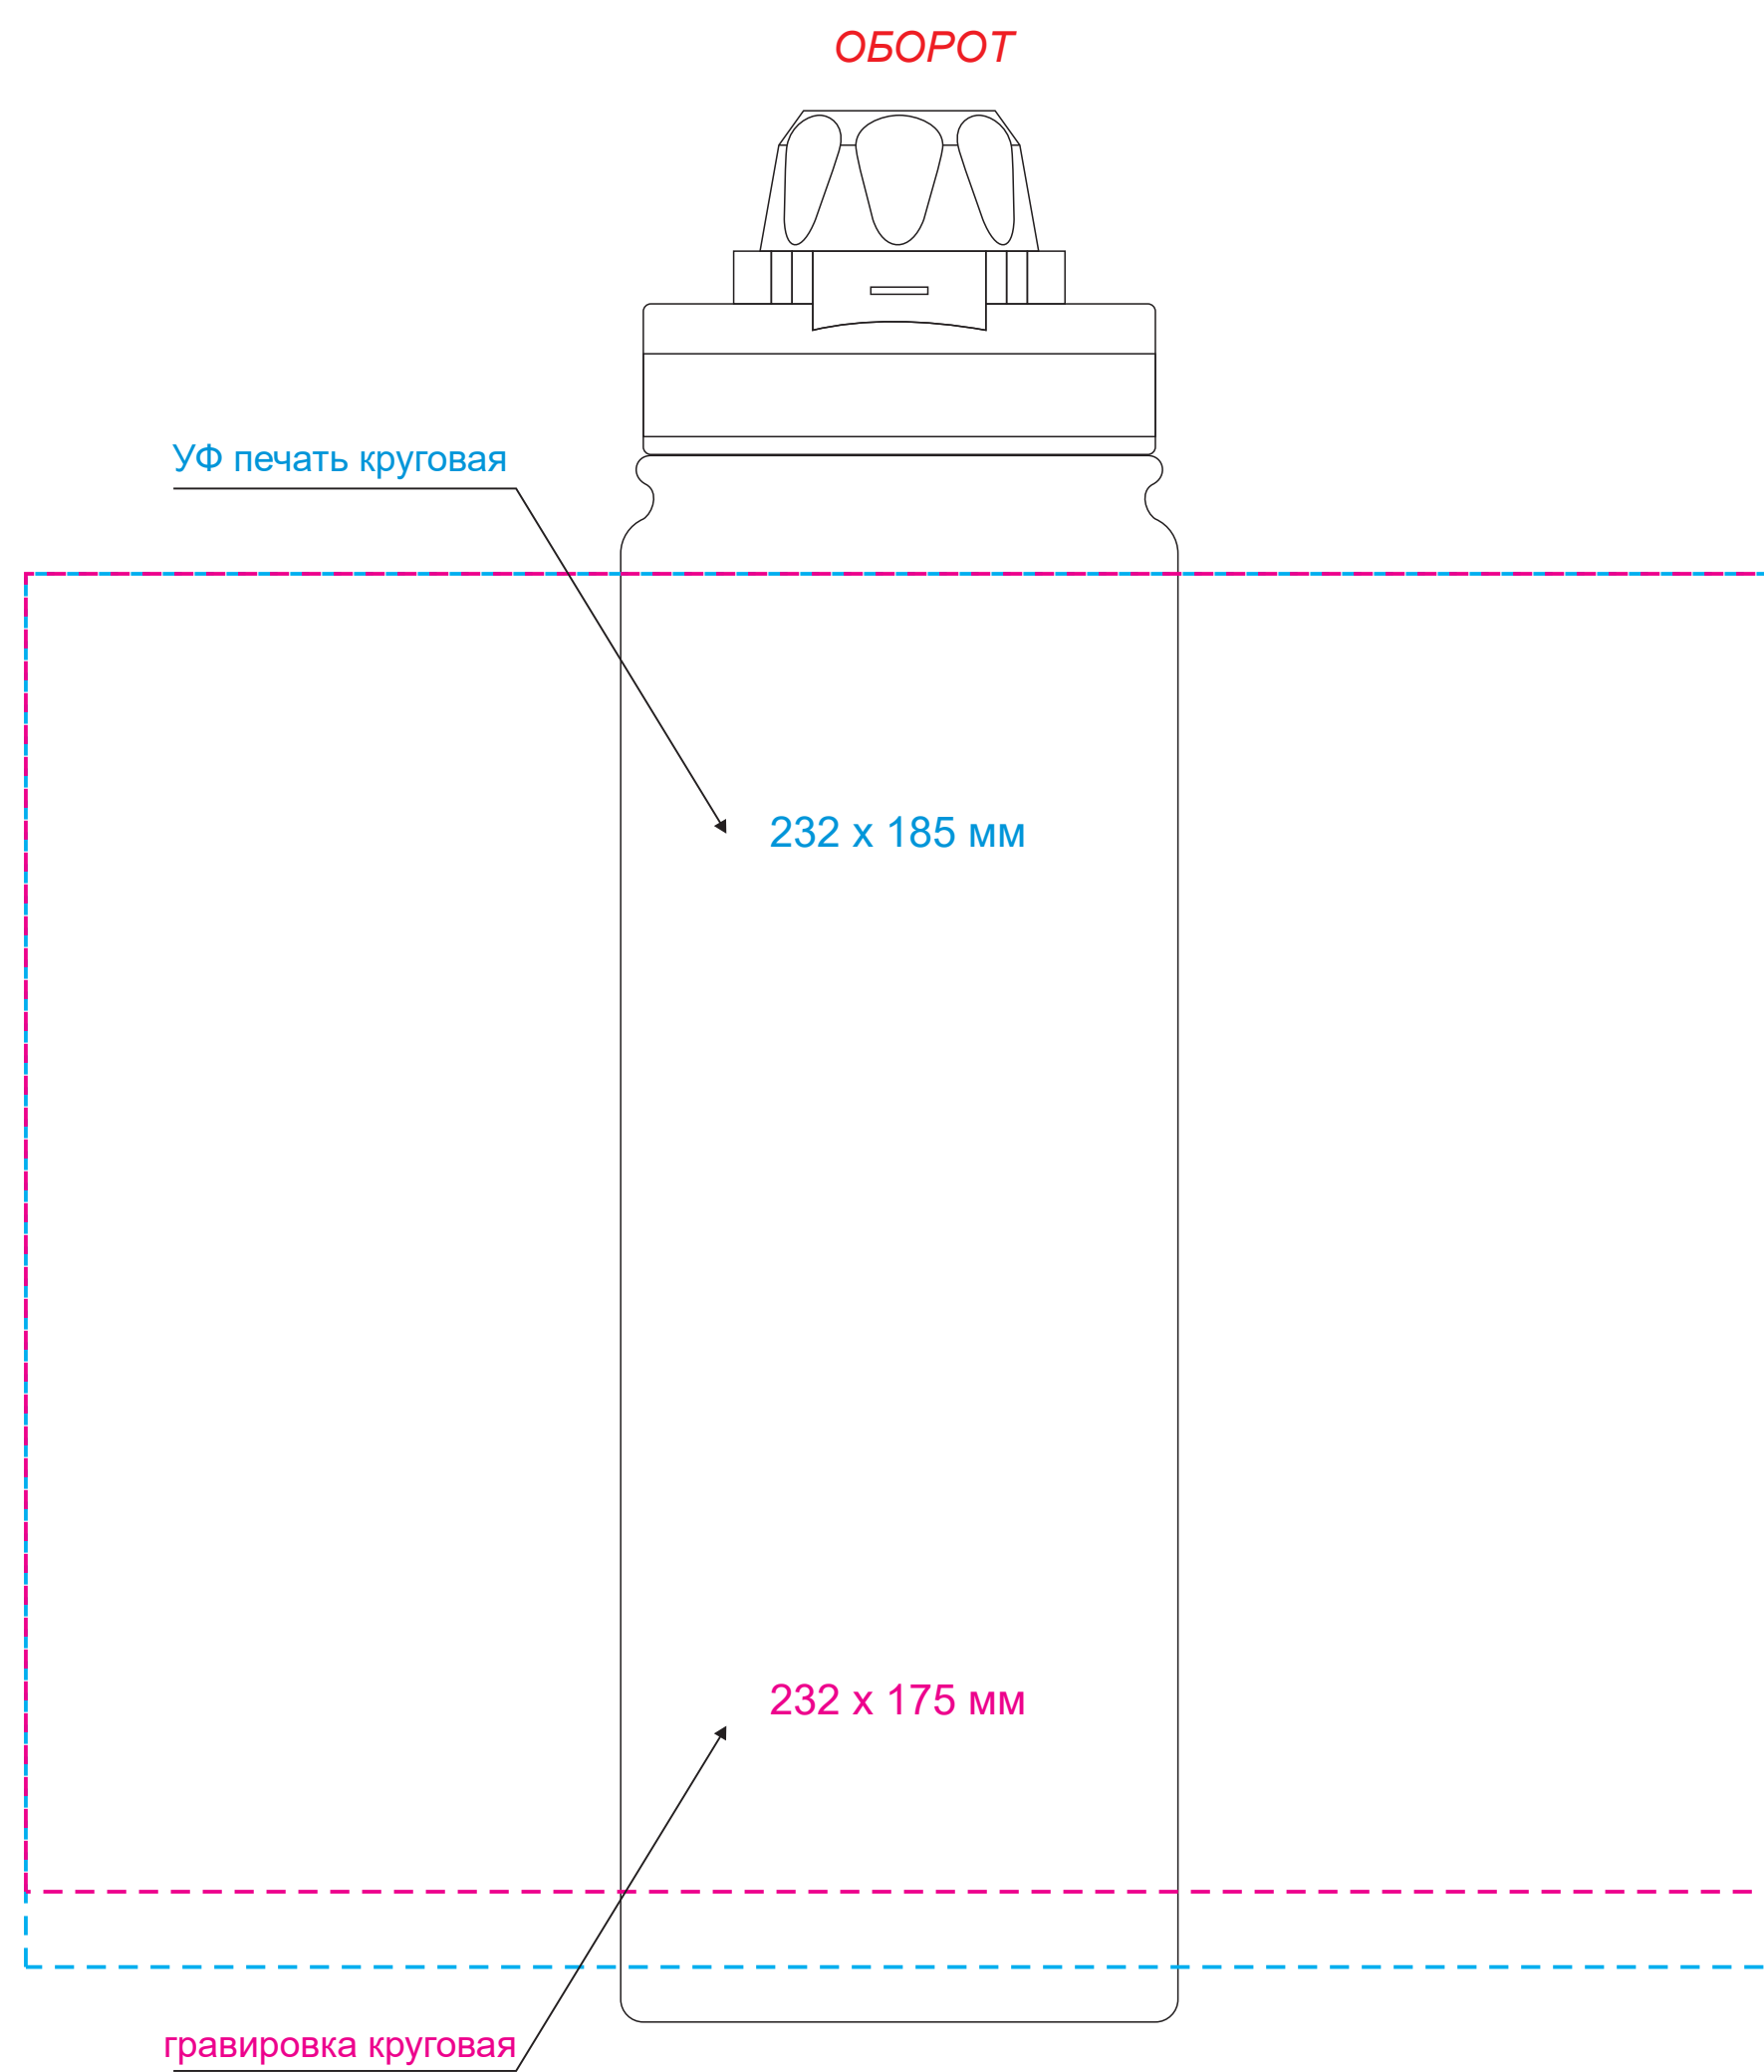

Масштаб 1:1

- ПРИ НАНЕСЕНИИ ЛАКА НЕИЗБЕЖНО ПОПАДАНИЕ ПЫЛИ. БРАКОМ НЕ ЯВЛЯЕТСЯ.
 - ПРИ СОВМЕЩЕНИИ ДВУХ ВИДОВ НАНЕСЕНИЯ ДОПУСКАЕТСЯ СМЕЩЕНИЕ
 ИЗОБРАЖЕНИЯ В ПРЕДЕЛАХ 2,5-3 ММ

Модель	Термобутылка вакуумная герметичная Savona, серая
Артикул	230004.080
Количество	
Способ нанесения	
Цветность	
Размер нанесения	