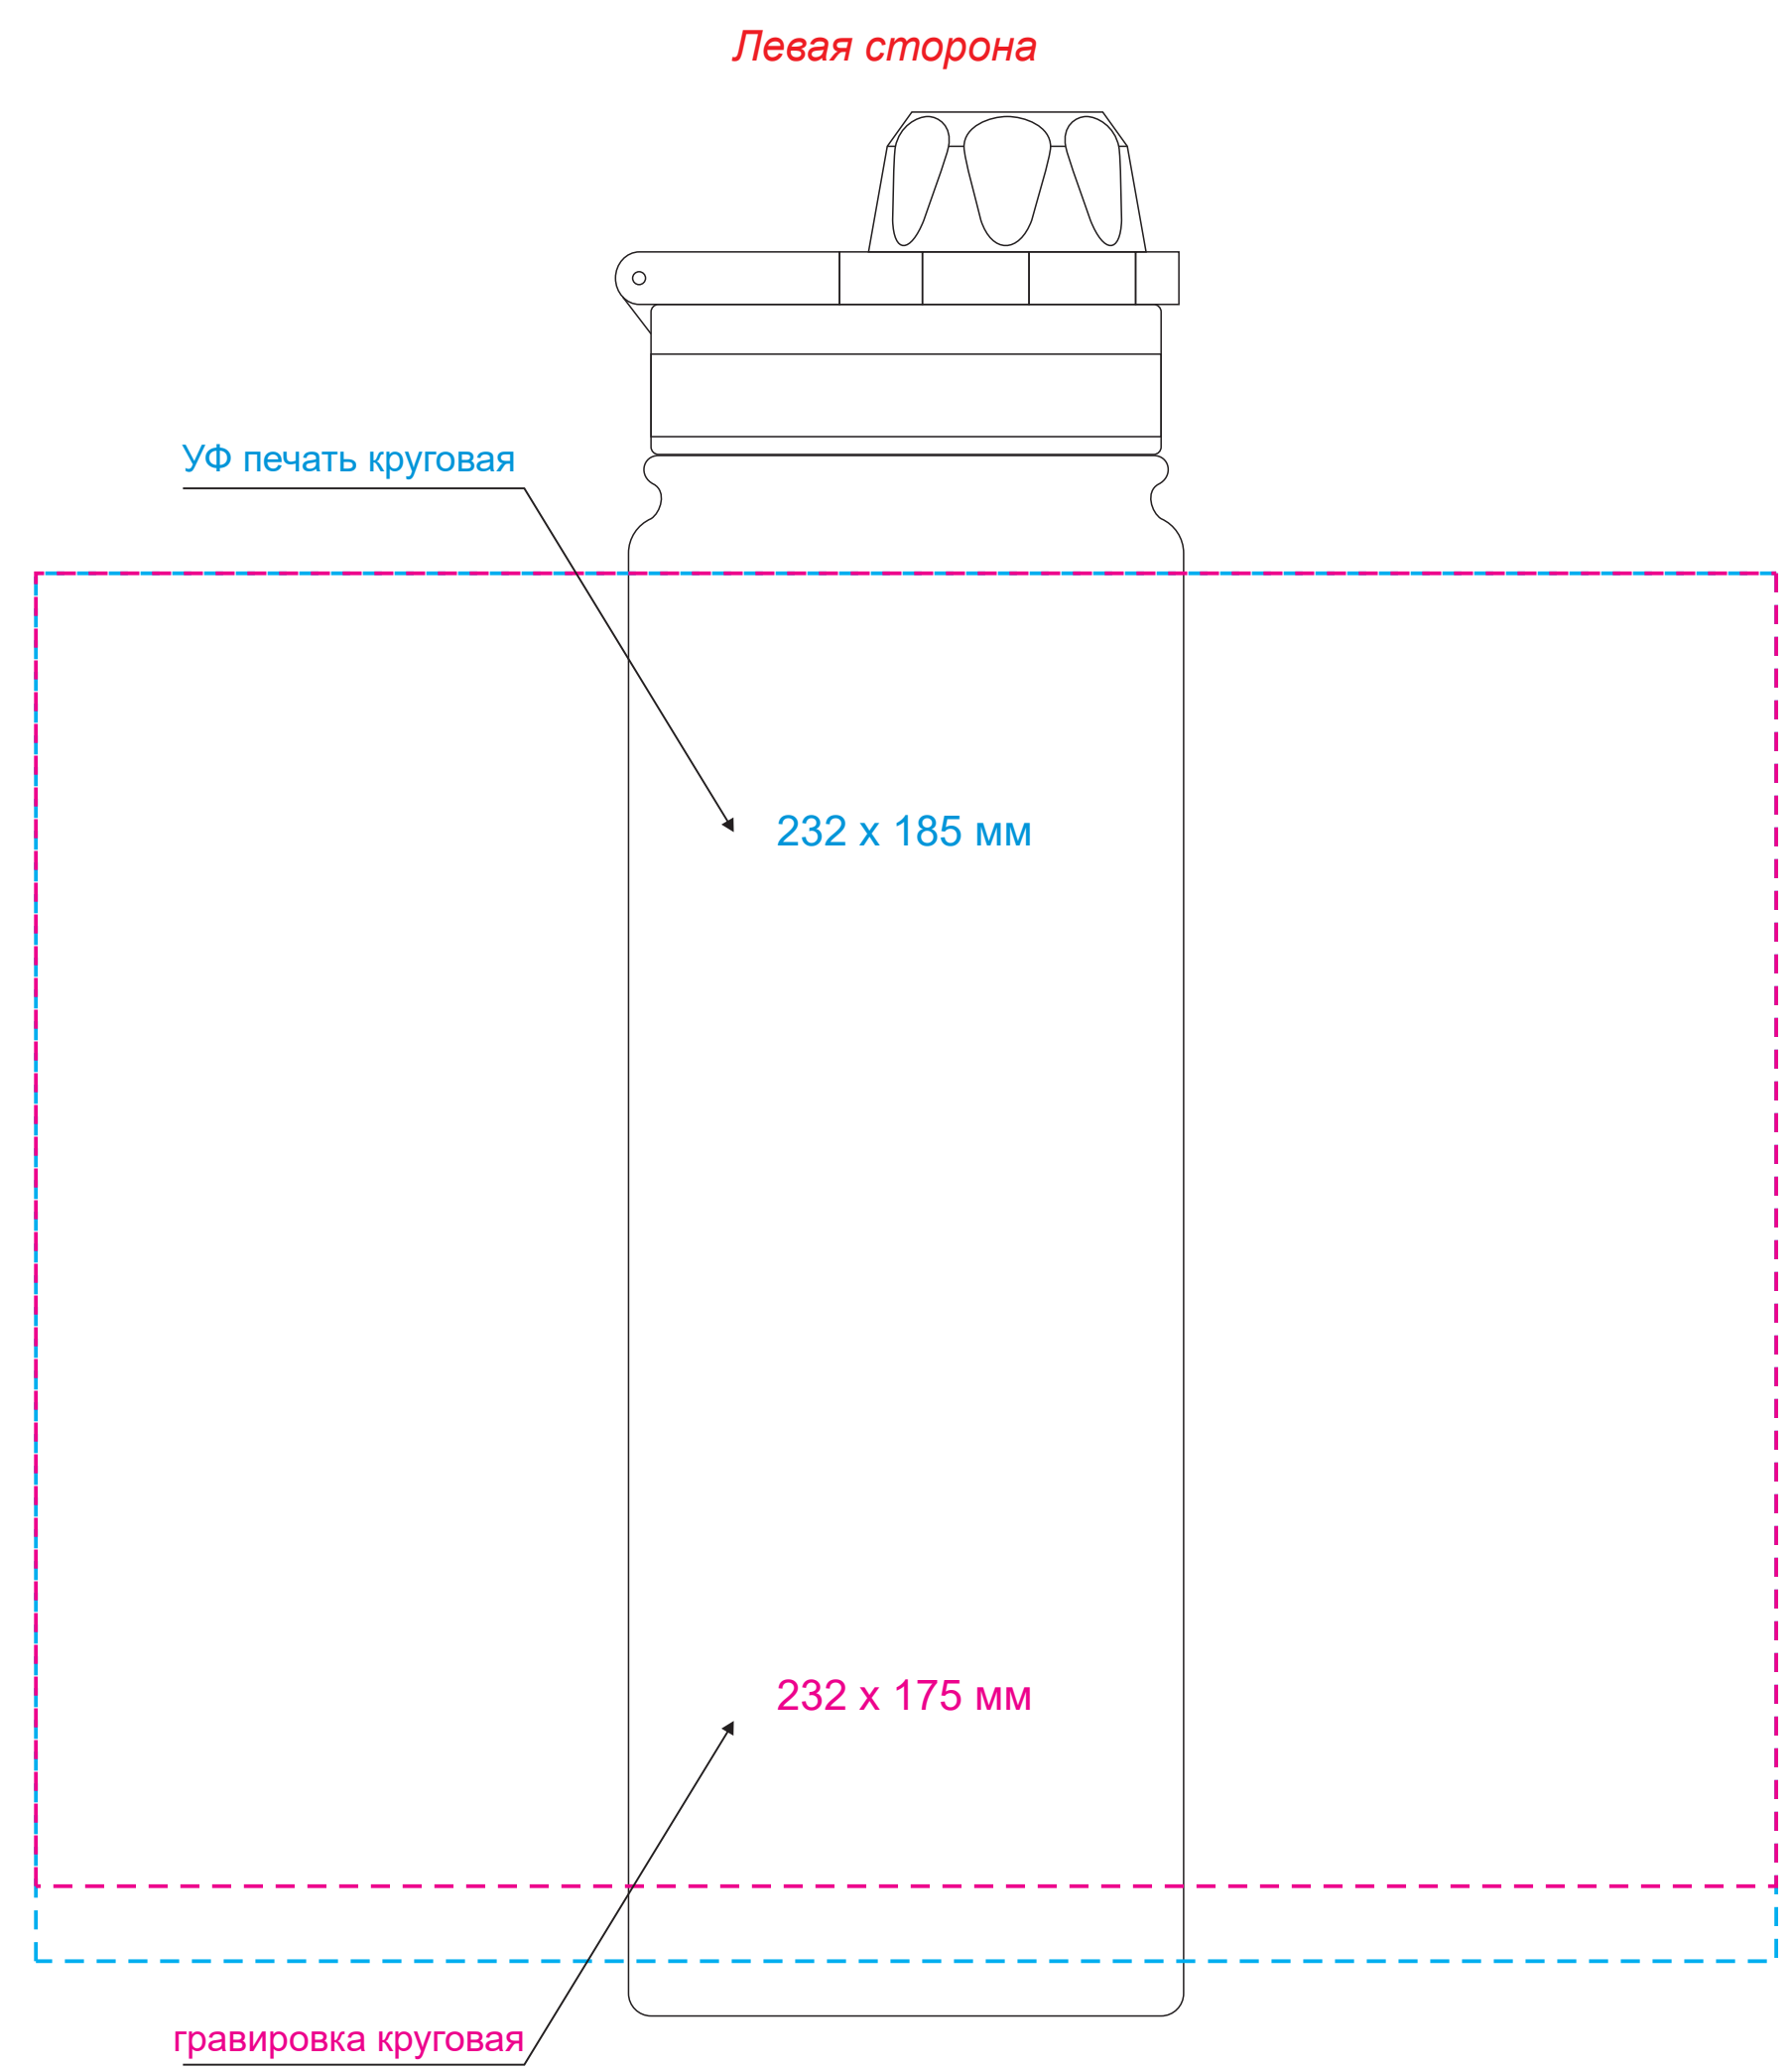

Масштаб 1:1

- ПРИ НАНЕСЕНИИ ЛАКА НЕИЗБЕЖНО ПОПАДАНИЕ ПЫЛИ. БРАКОМ НЕ ЯВЛЯЕТСЯ.
 - ПРИ СОВМЕЩЕНИИ ДВУХ ВИДОВ НАНЕСЕНИЯ ДОПУСКАЕТСЯ СМЕЩЕНИЕ
 ИЗОБРАЖЕНИЯ В ПРЕДЕЛАХ 2,5-3 ММ

Модель	Термобутылка вакуумная герметичная Savona, серая
Артикул	230004.080
Количество	
Способ нанесения	
Цветность	
Размер нанесения	