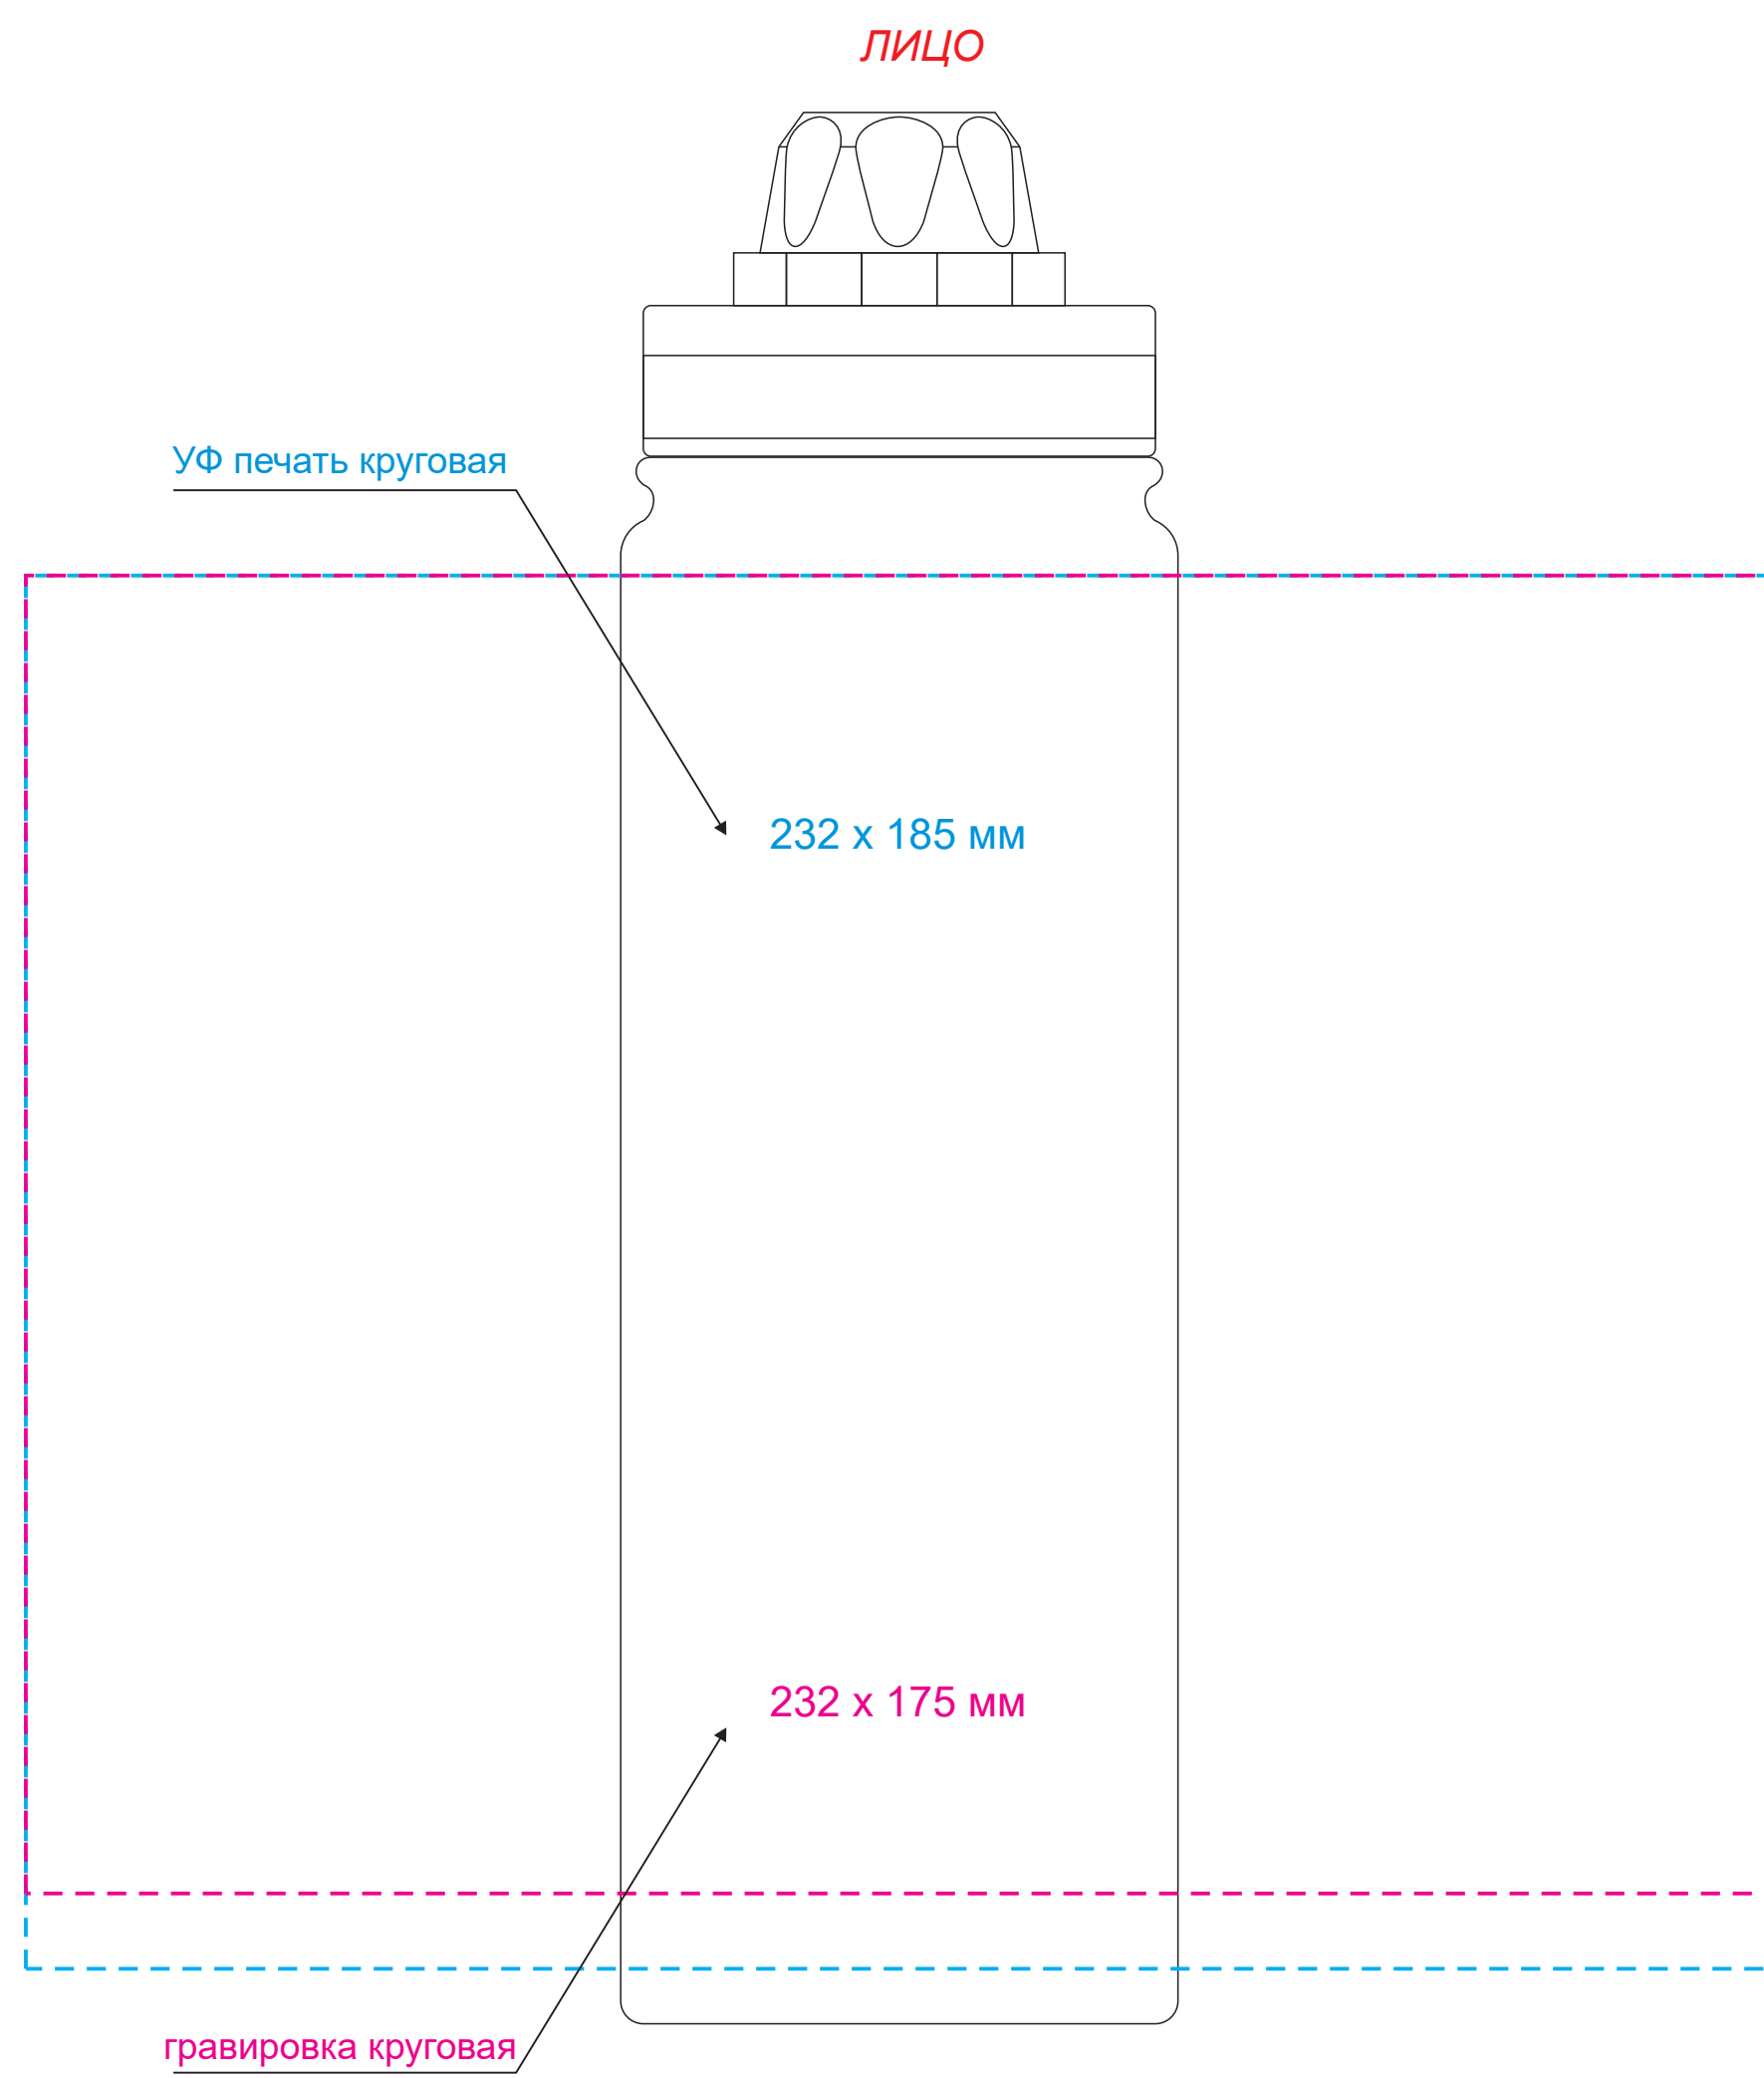

Масштаб 1:1

- ПРИ НАНЕСЕНИИ ЛАКА НЕИЗБЕЖНО ПОПАДАНИЕ ПЫЛИ. БРАКОМ НЕ ЯВЛЯЕТСЯ.
 - ПРИ СОВМЕЩЕНИИ ДВУХ ВИДОВ НАНЕСЕНИЯ ДОПУСКАЕТСЯ СМЕЩЕНИЕ
 ИЗОБРАЖЕНИЯ В ПРЕДЕЛАХ 2,5-3 ММ

Модель	Термобутылка вакуумная герметичная Savona, серая
Артикул	230004.080
Количество	
Способ нанесения	
Цветность	
Размер нанесения	