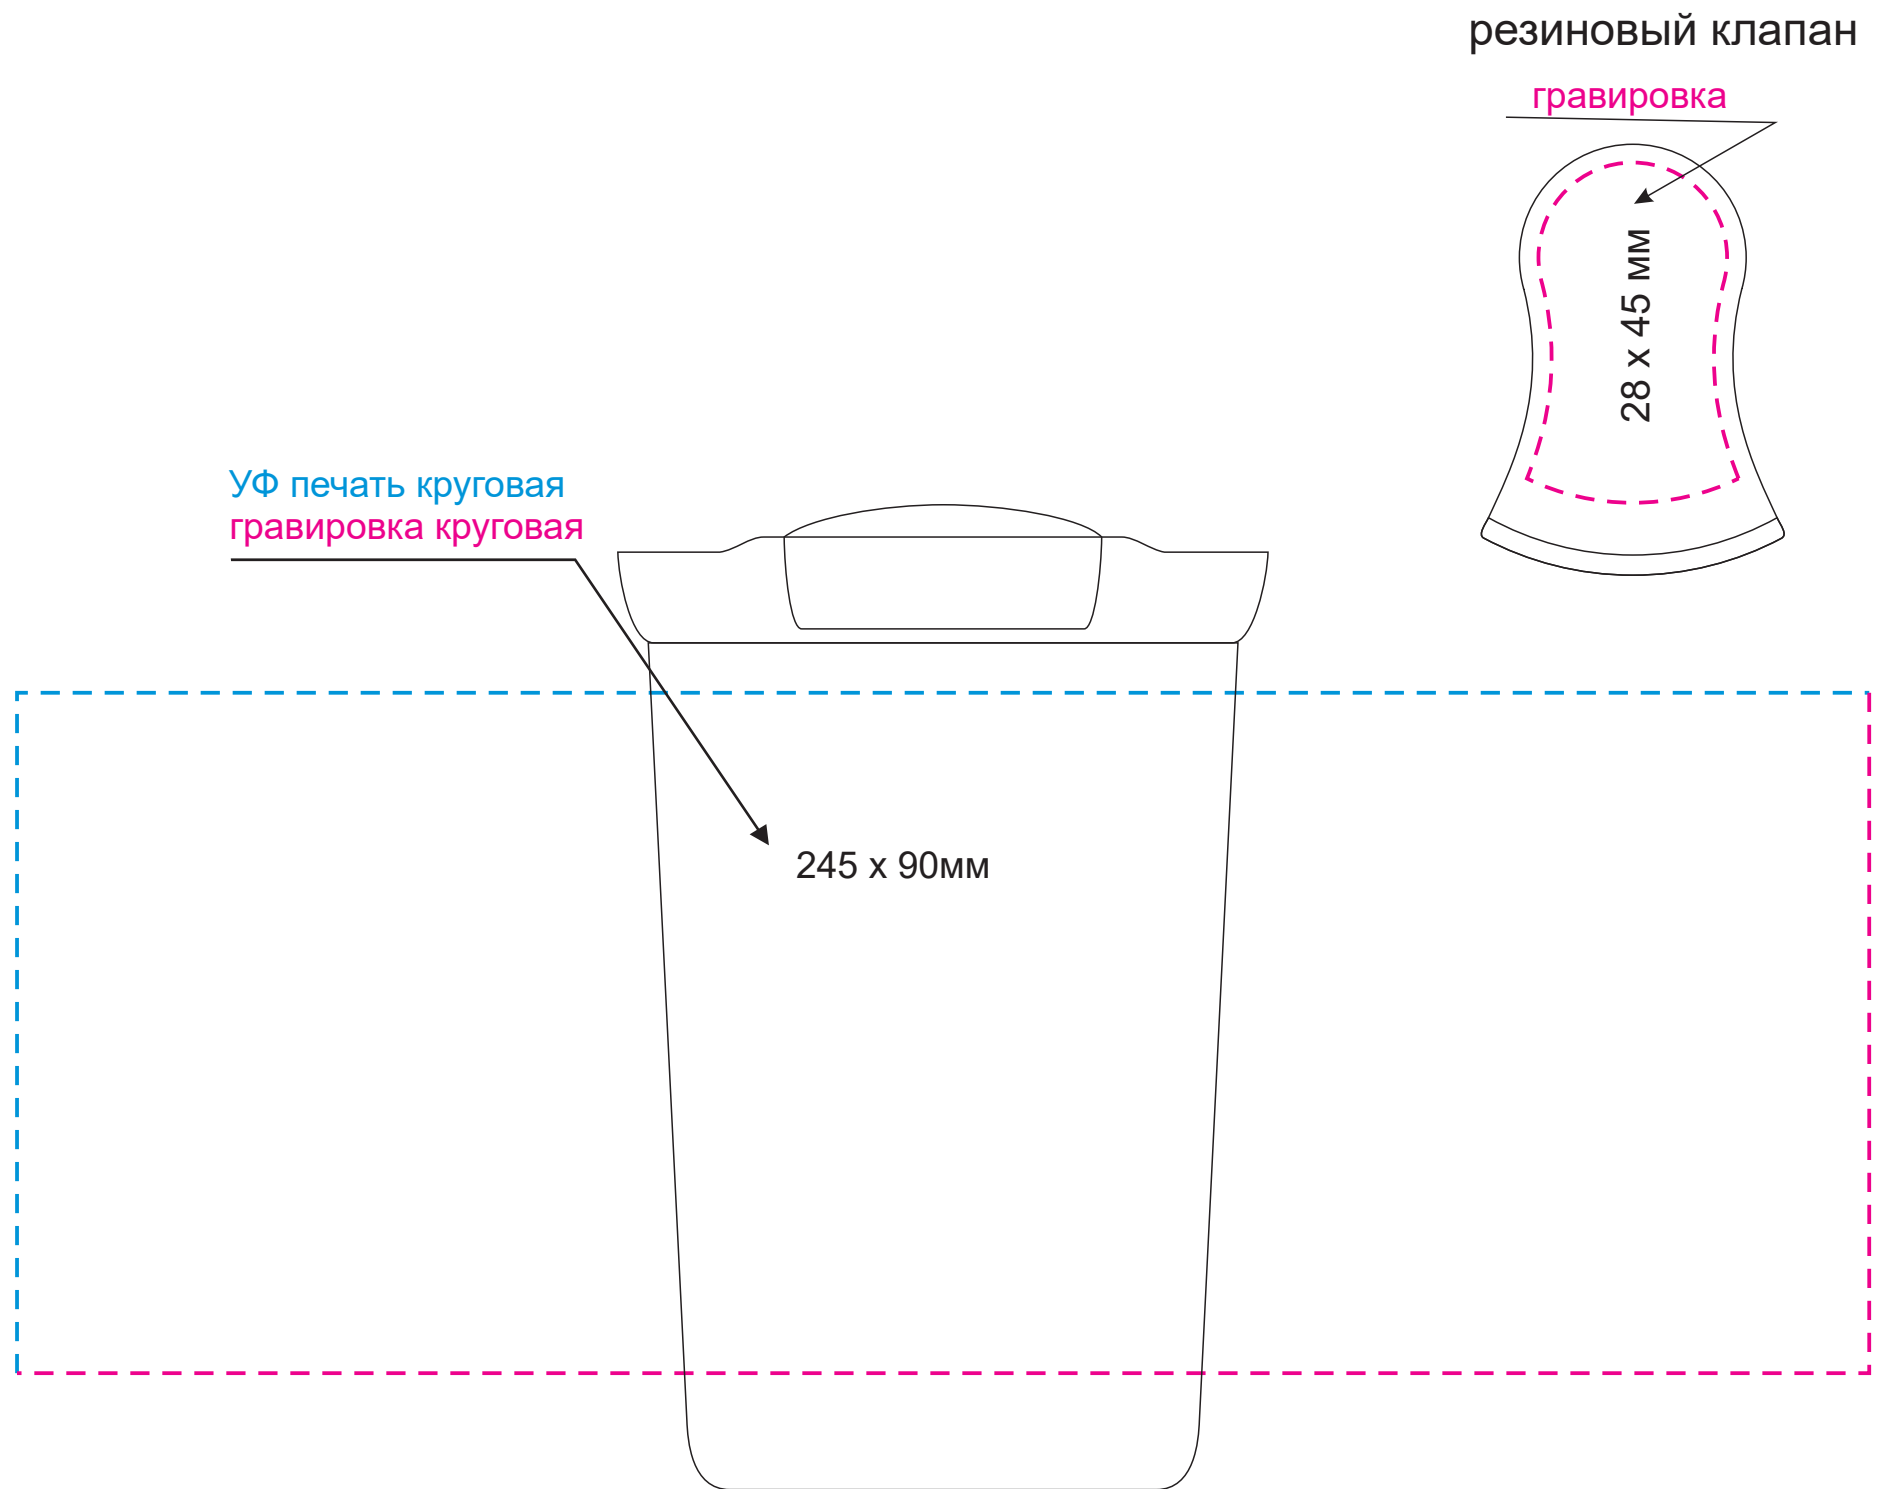

# Масштаб 1:1

- ПРИ НАНЕСЕНИИ ЛАКА НЕИЗБЕЖНО ПОПАДАНИЕ ПЫЛИ. БРАКОМ НЕ ЯВЛЯЕТСЯ.
- ПРИ СОВМЕЩЕНИИ ДВУХ ВИДОВ НАНЕСЕНИЯ ДОПУСКАЕТСЯ СМЕЩЕНИЕ ИЗОБРАЖЕНИЯ В ПРЕДЕЛАХ 2,5-3 мм

Модель	Термокружка вакуумная Strada, черная
Артикул	230005.010
Количество	
Способ нанесения	
Цветность	
Размер нанесения	