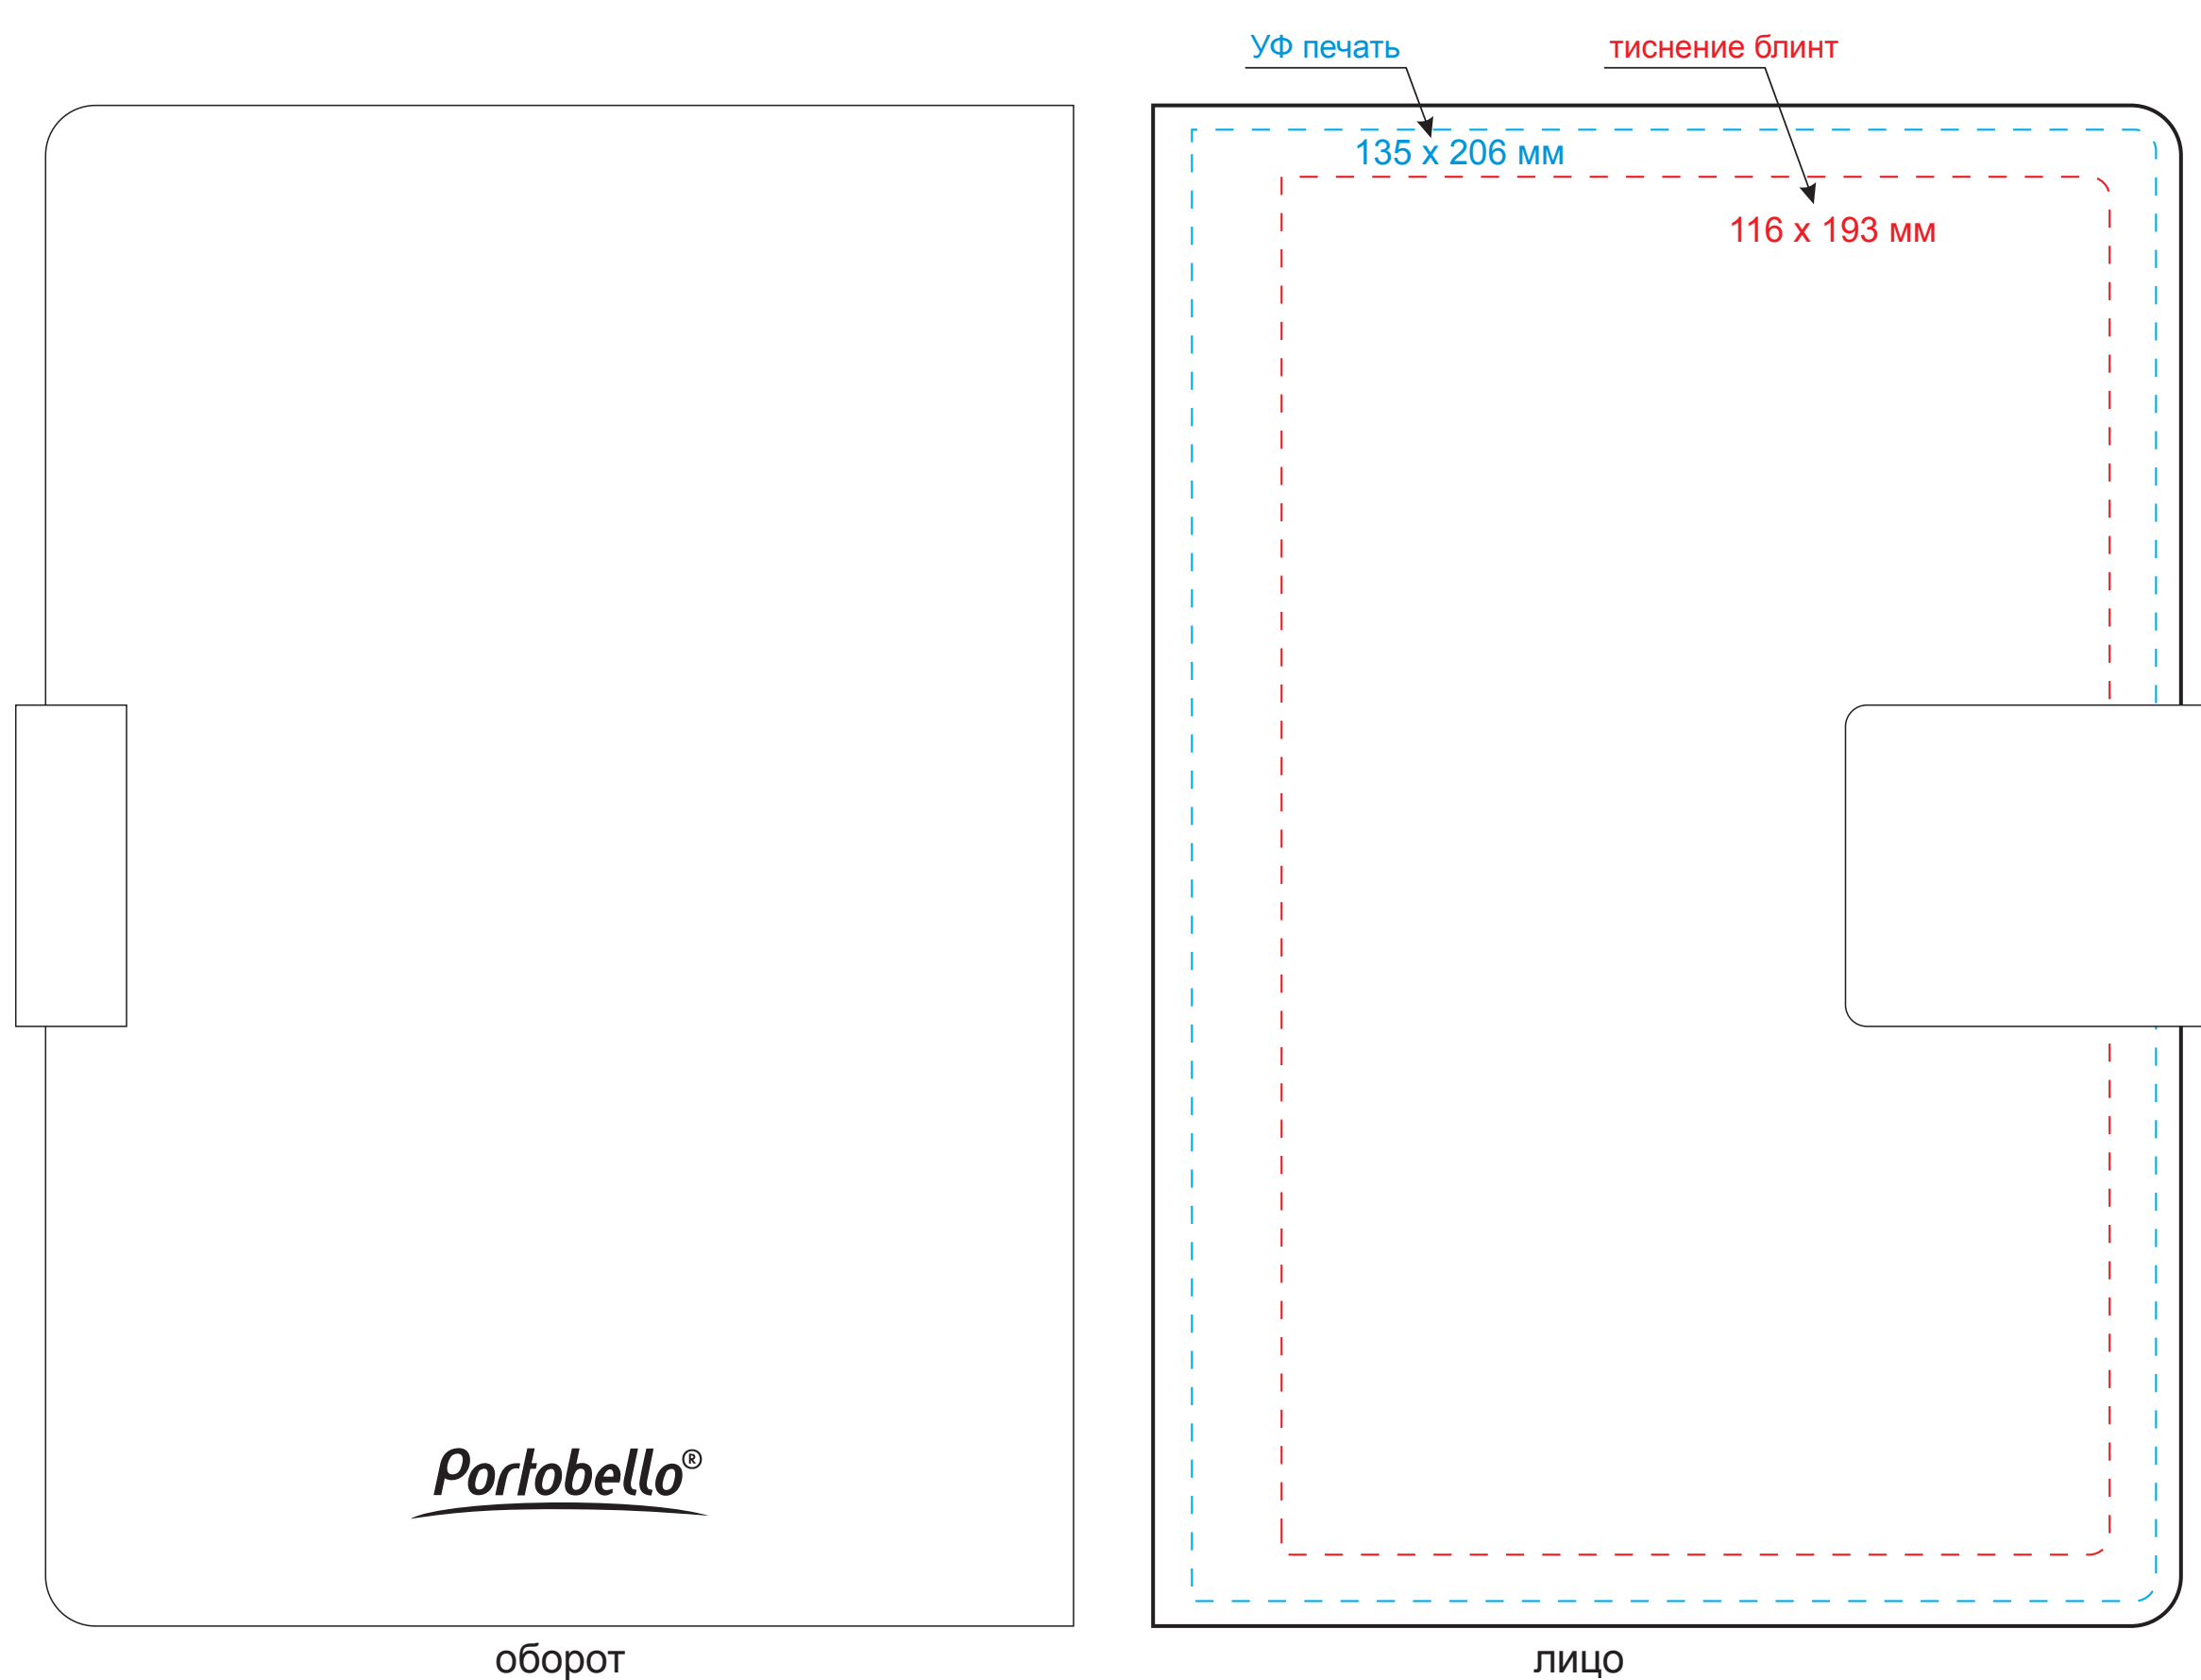

## Обложка

Масштаб 1:1

оборот

лицо

## Вклейка

Масштаб 1:1

оборот

лицо

## Форзац

Масштаб 1:1

разворот

## Шильды на ляссе

Масштаб 1:1

Модель	Ежедневник Ritz недатированный, серый, твердая обложка
Артикул	23281.080
Количество	
Способ нанесения	
Цветность	
Размер нанесения	