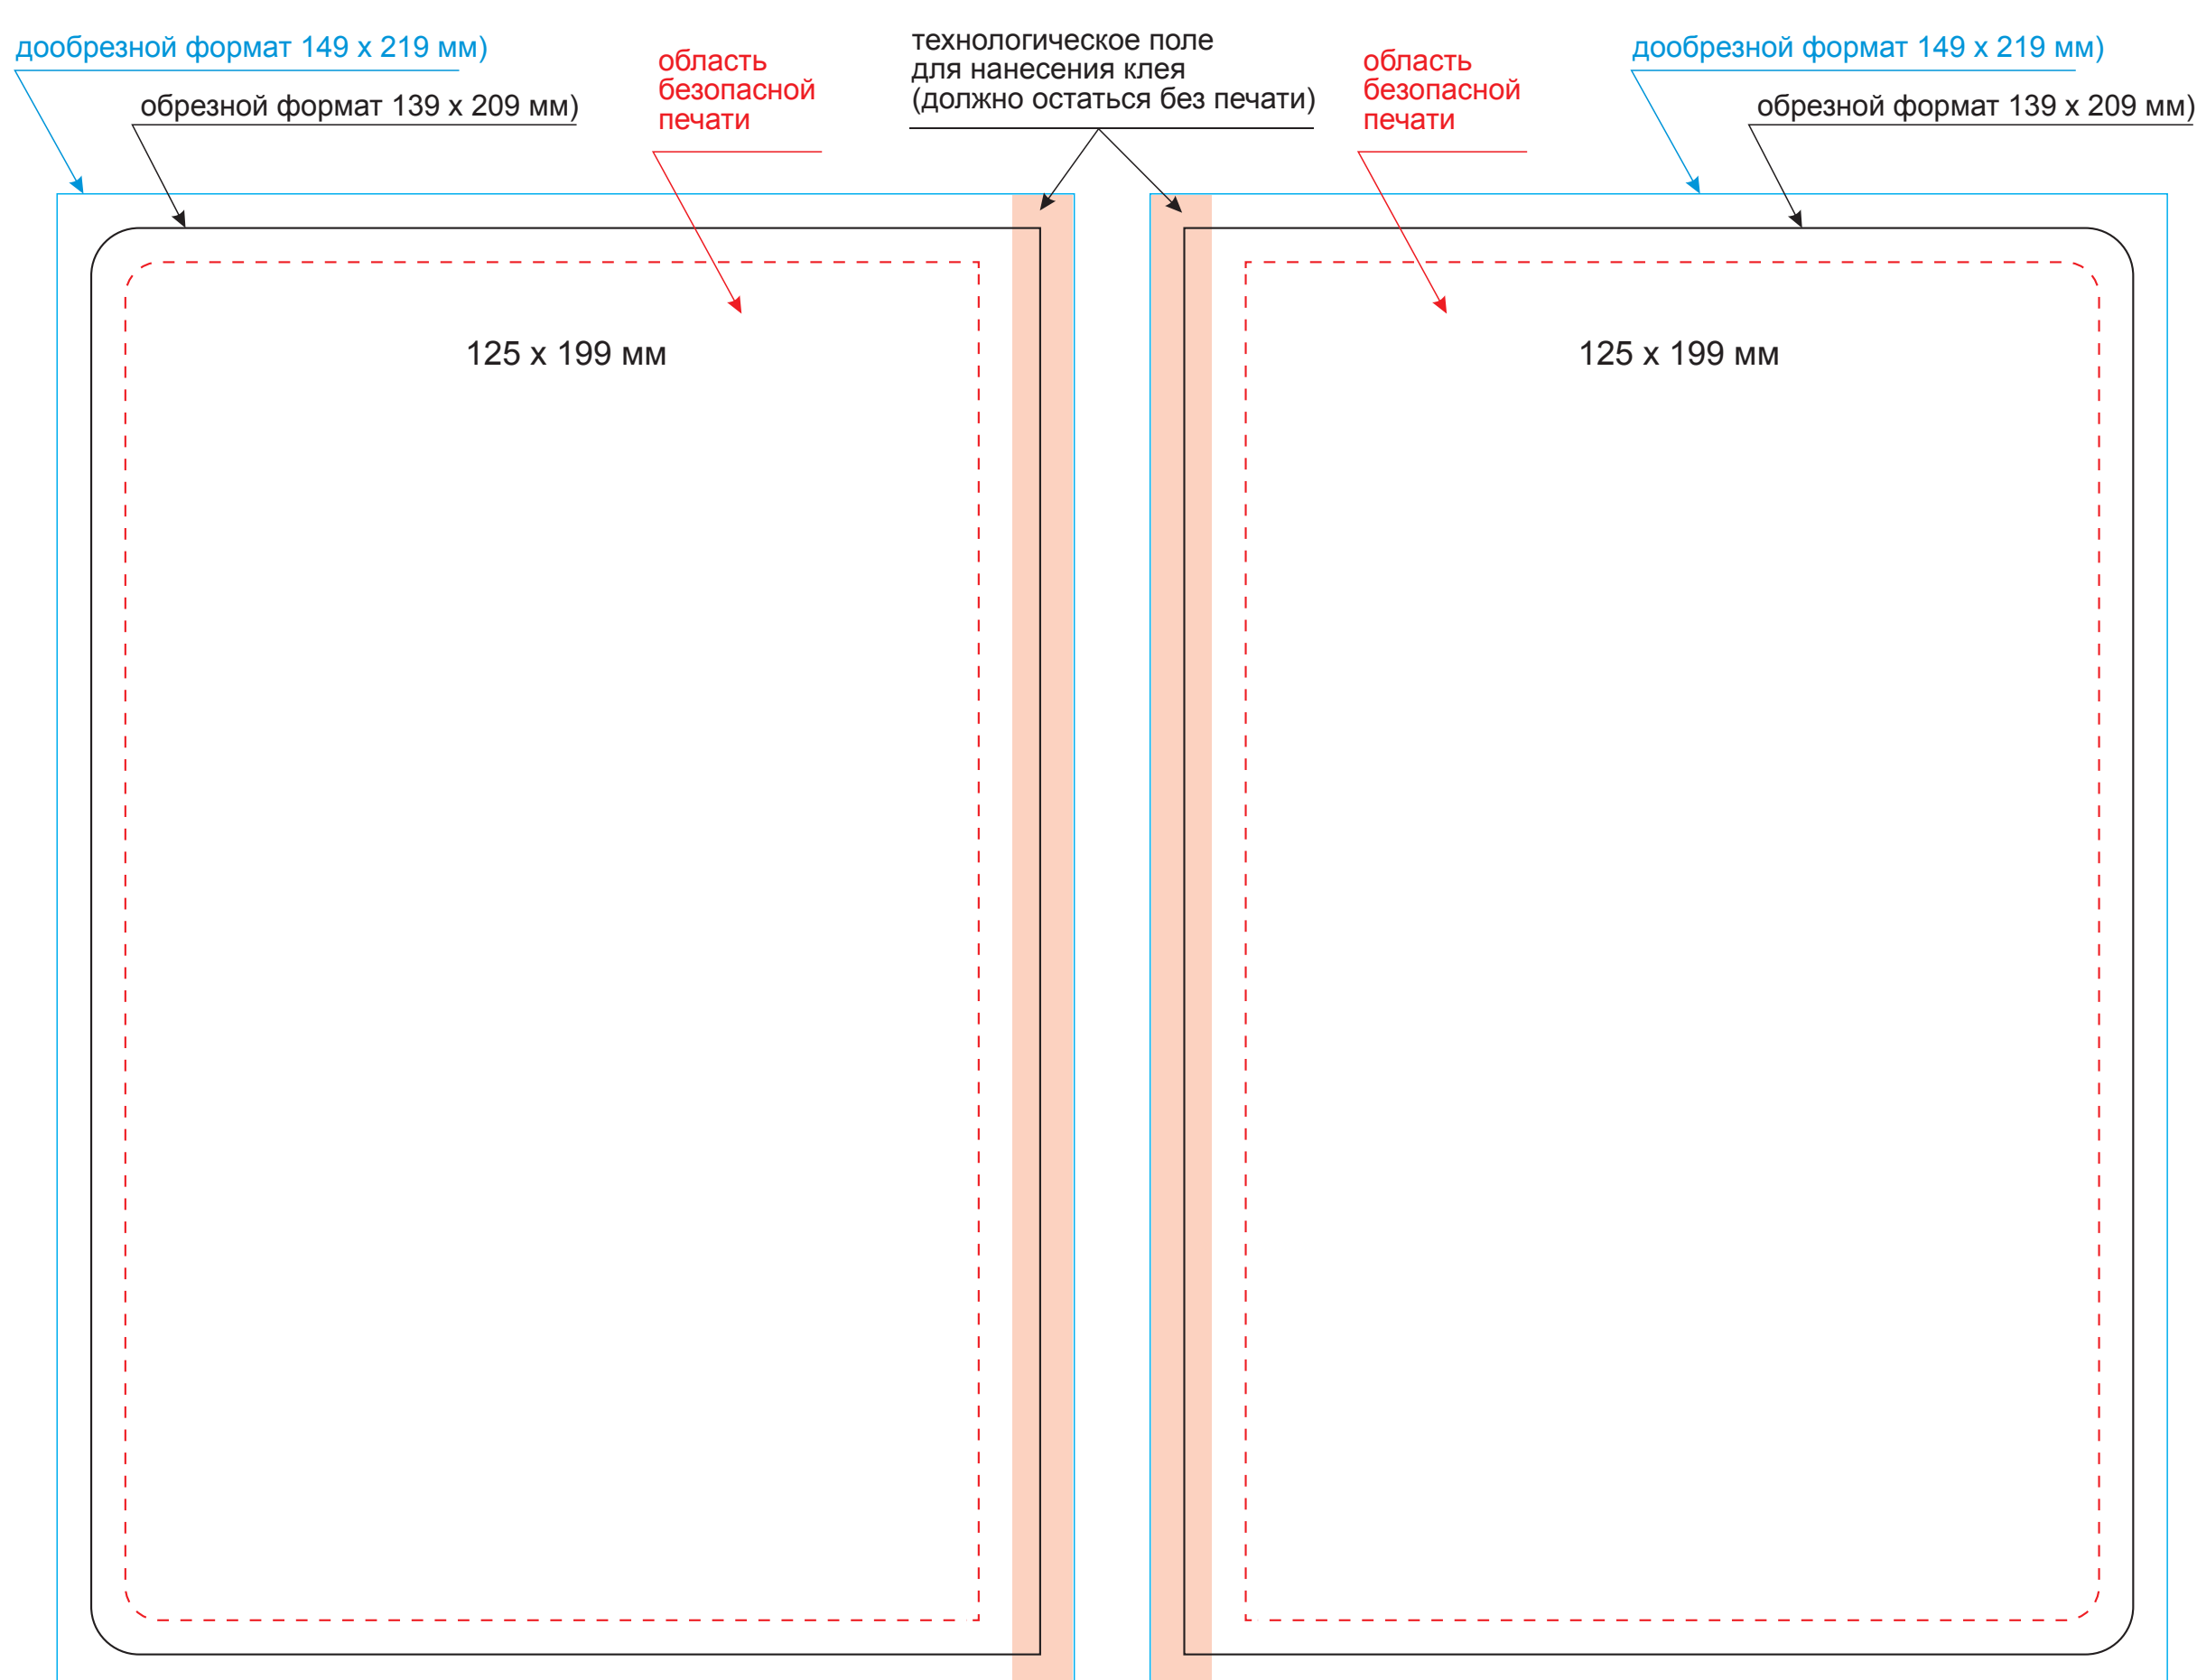

## Обложка

Масштаб 1:1

оборот

лицо

## Вклейка

Масштаб 1:1

оборот

лицо

## Форзац

Масштаб 1:1

разворот

## Шильды на ляссе

Масштаб 1:1

Модель	Ежедневник Ritz недатированный, серый, твердая обложка
Артикул	23281.080
Количество	
Способ нанесения	
Цветность	
Размер нанесения	