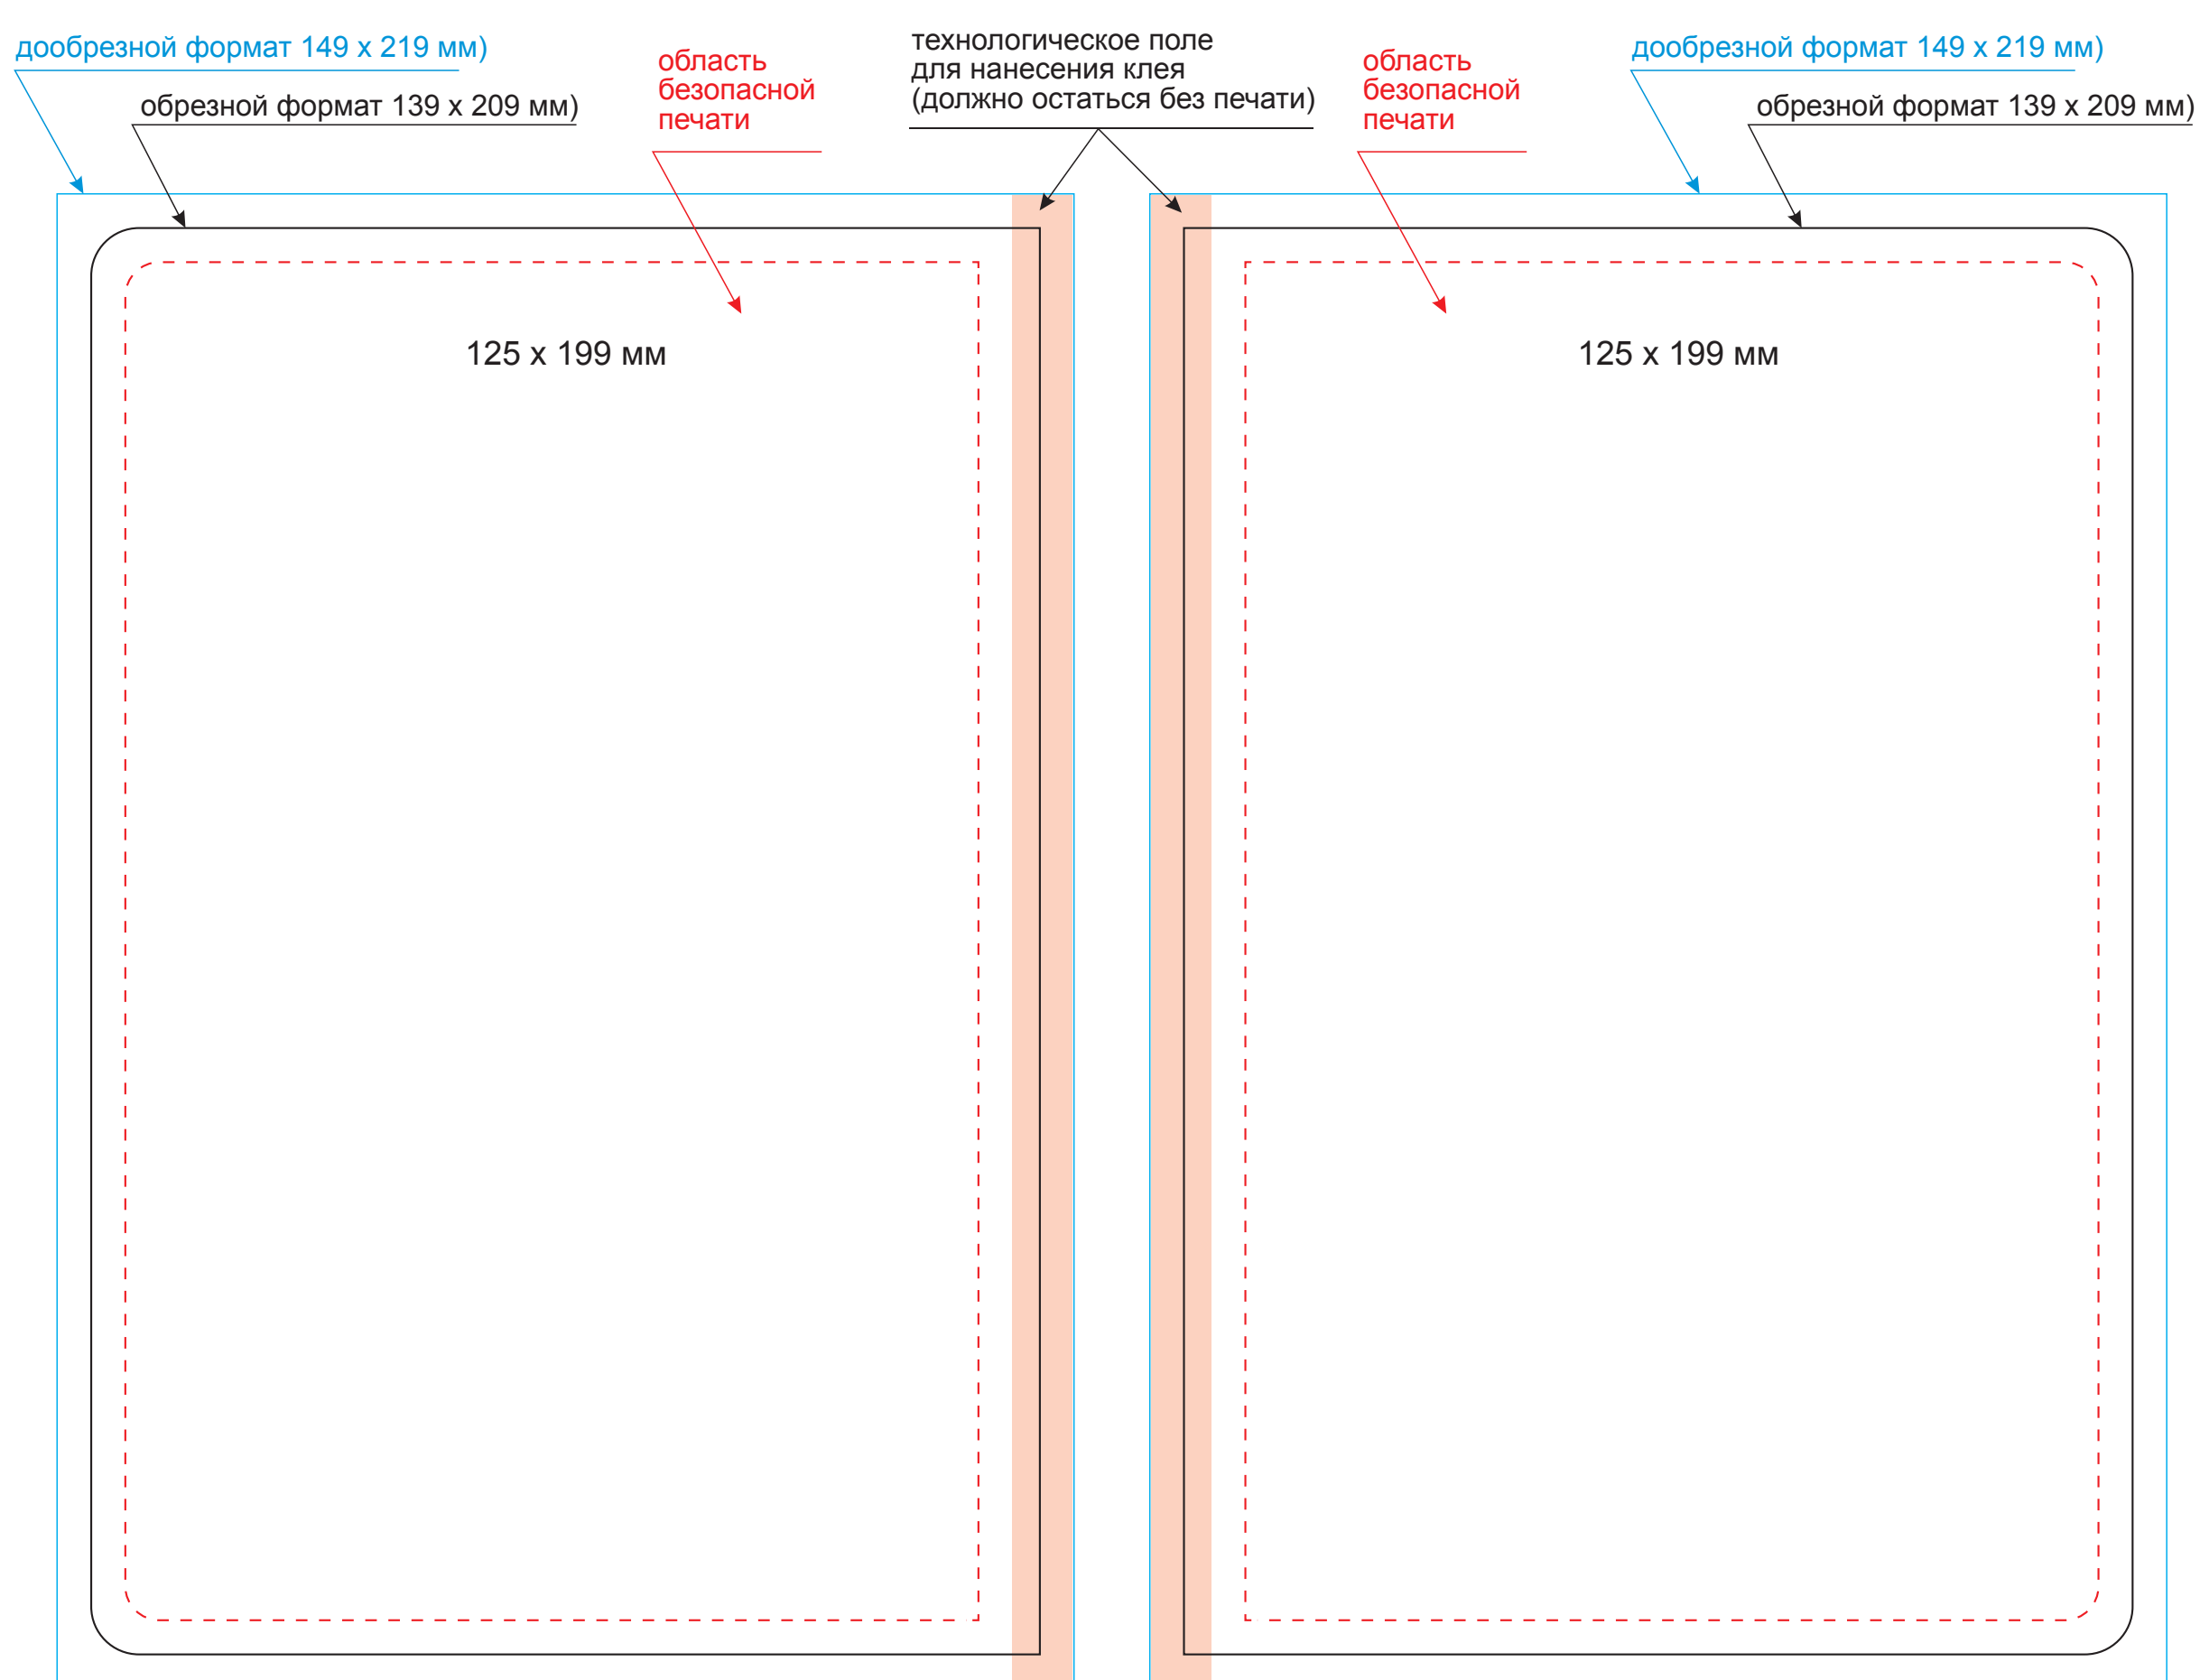

Обложка

Масштаб 1:1

оборот

лицо

Вклейка

Масштаб 1:1

оборот

лицо

Форзац

Масштаб 1:1

разворот

Шильды на ляссе

Масштаб 1:1

круглый

квадратный

прямоугольный

Модель	Ежедневник Ritz недатированный, бирюзовый, твердая обложка
Артикул	23281.600
Количество	
Способ нанесения	
Цветность	
Размер нанесения	

ВНИМАНИЕ!

Тщательно проверяйте макет. **Ваша подпись является основанием для печати.** Найденная в готовом изделии ошибка, в случае если макет утверждён заказчиком, не является основанием для претензий к переделке заказа. После утверждения макета изменения не принимаются!