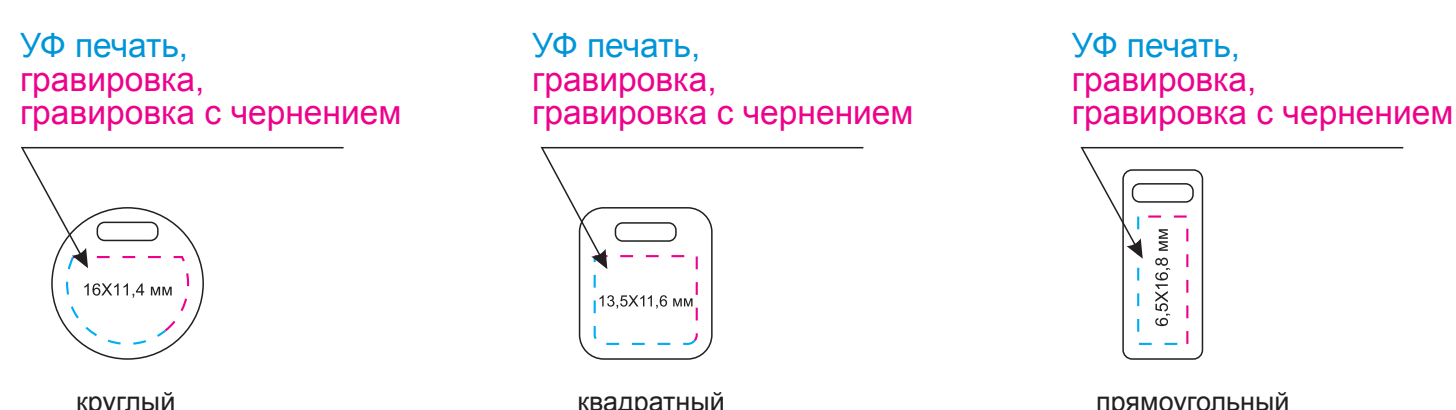

Форзац

Масштаб 1:1

разворот

Шильды на ляссе

Масштаб 1:1

круглый

квадратный

прямоугольный