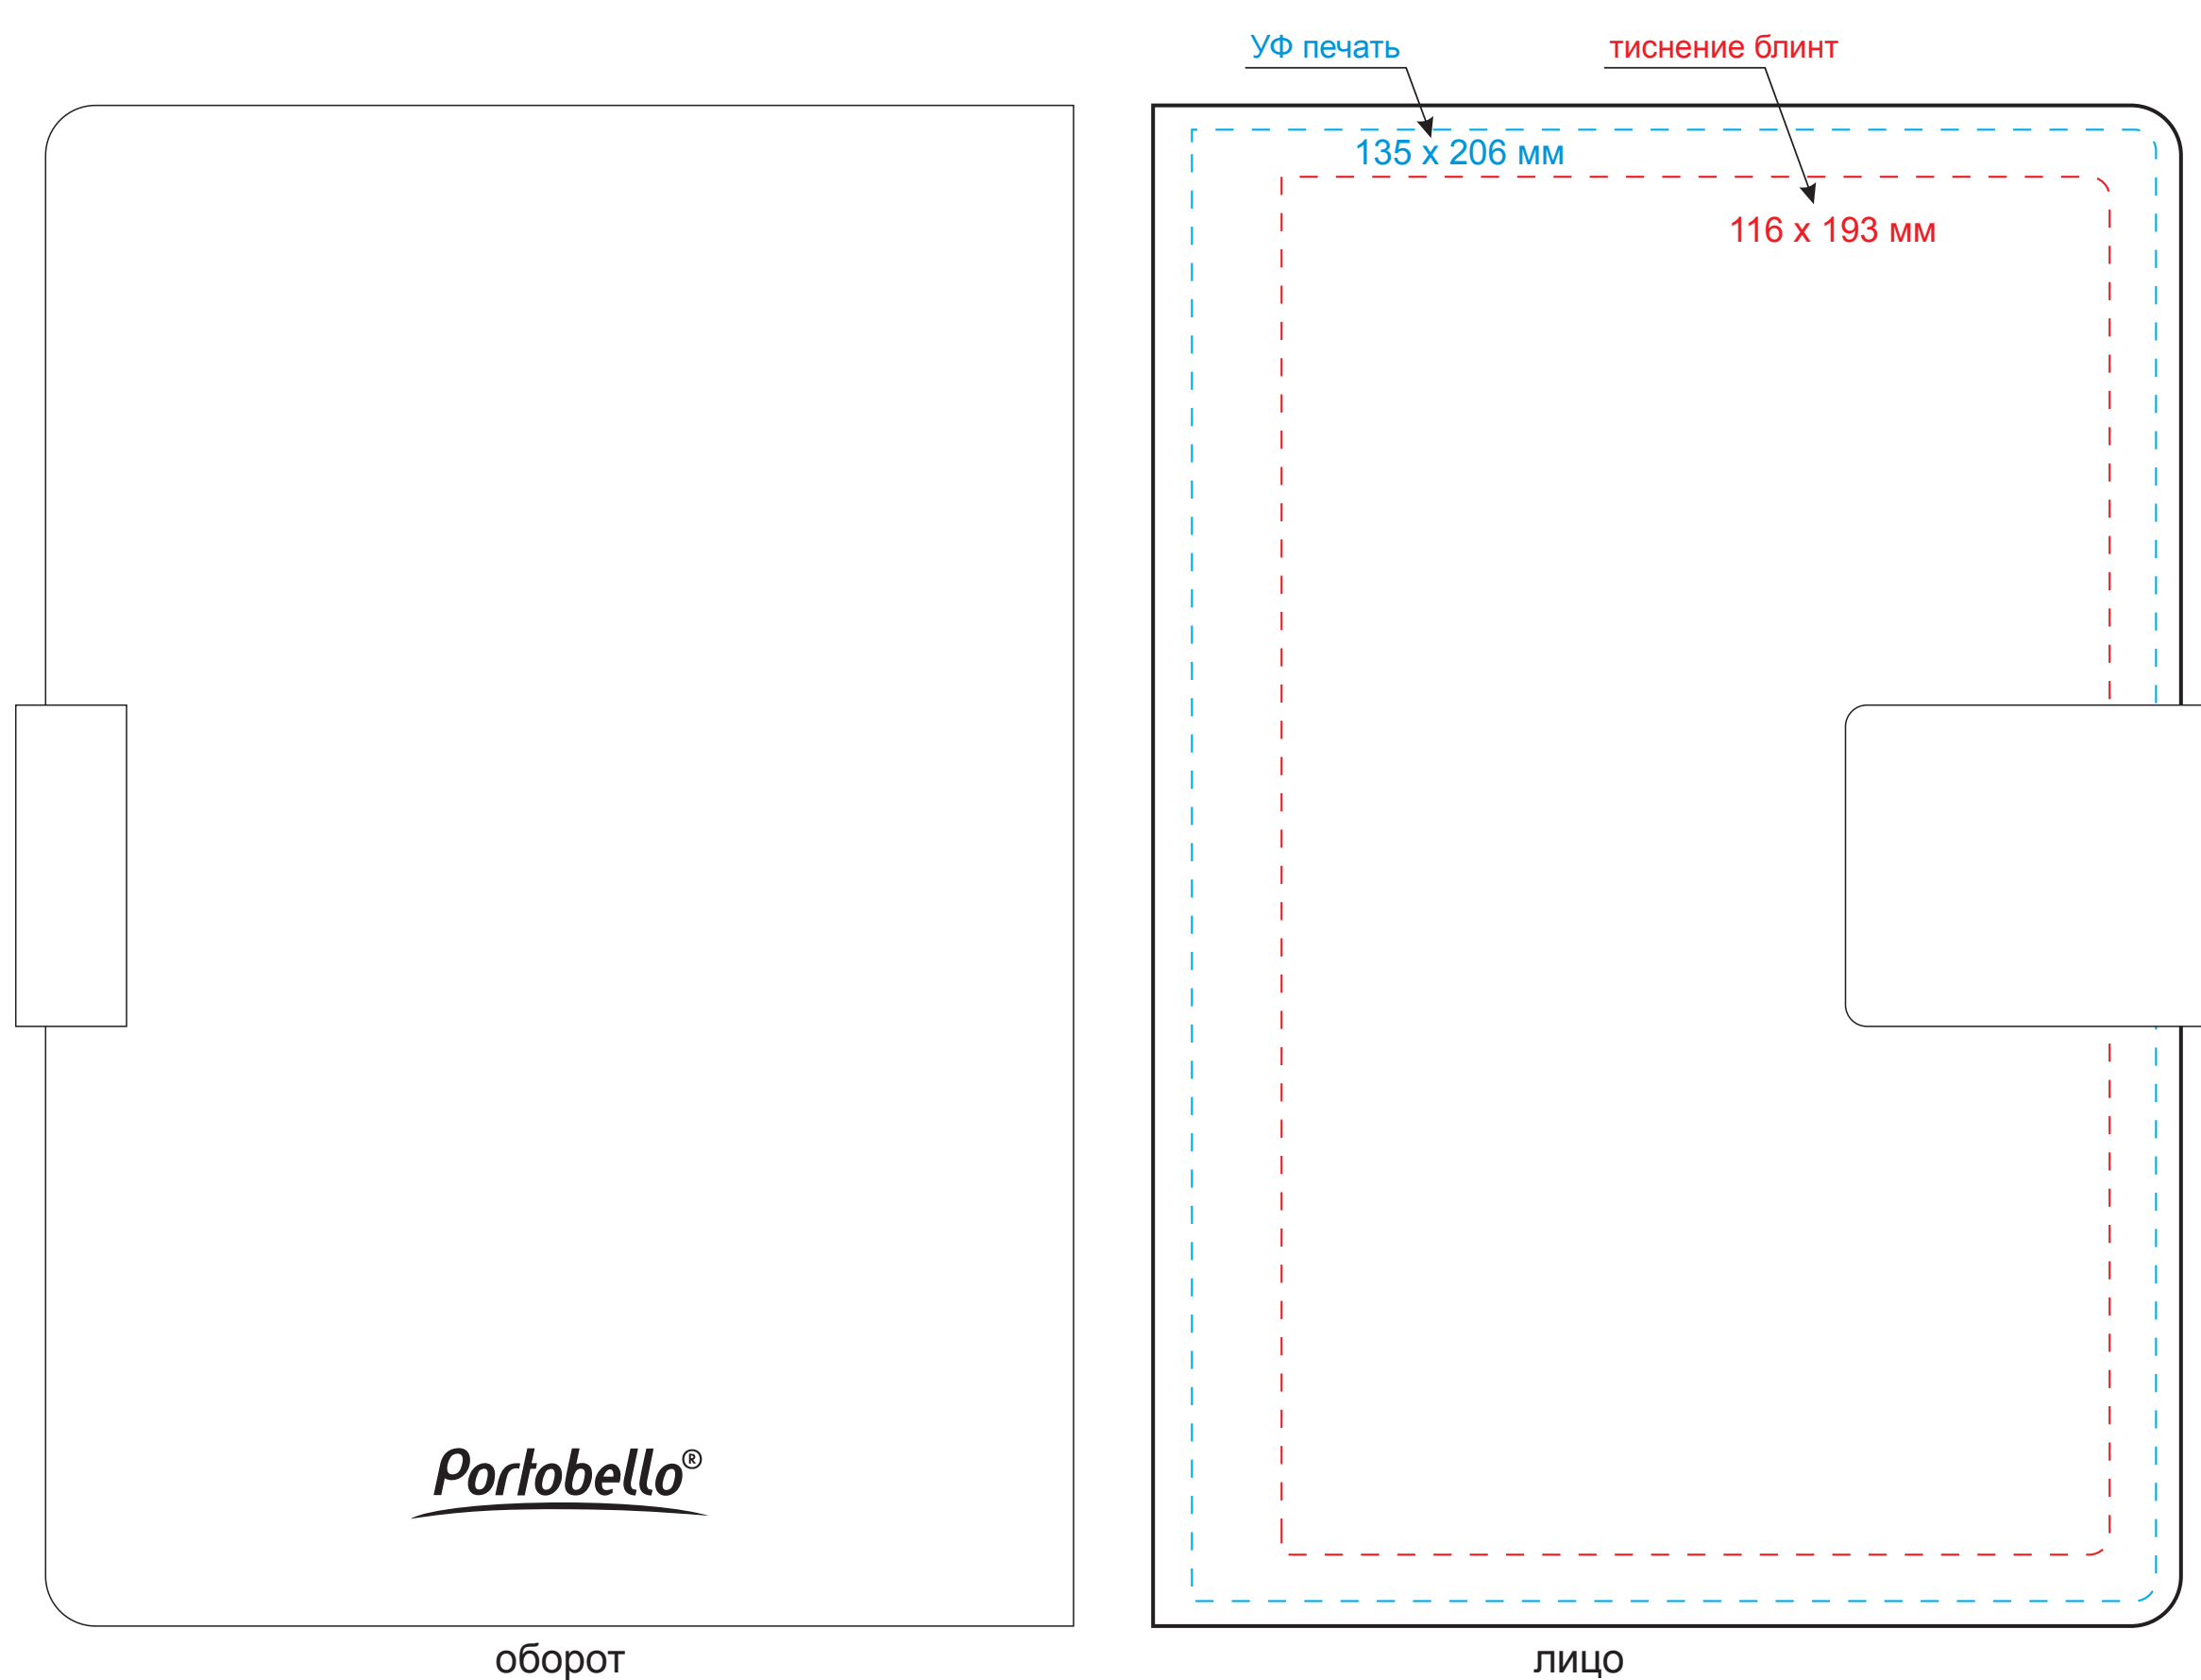

Обложка

Масштаб 1:1

оборот

лицо

Вклейка

Масштаб 1:1

оборот

лицо

Форзац

Масштаб 1:1

разворот

Шильды на ляссе

Масштаб 1:1

круглый

квадратный

прямоугольный