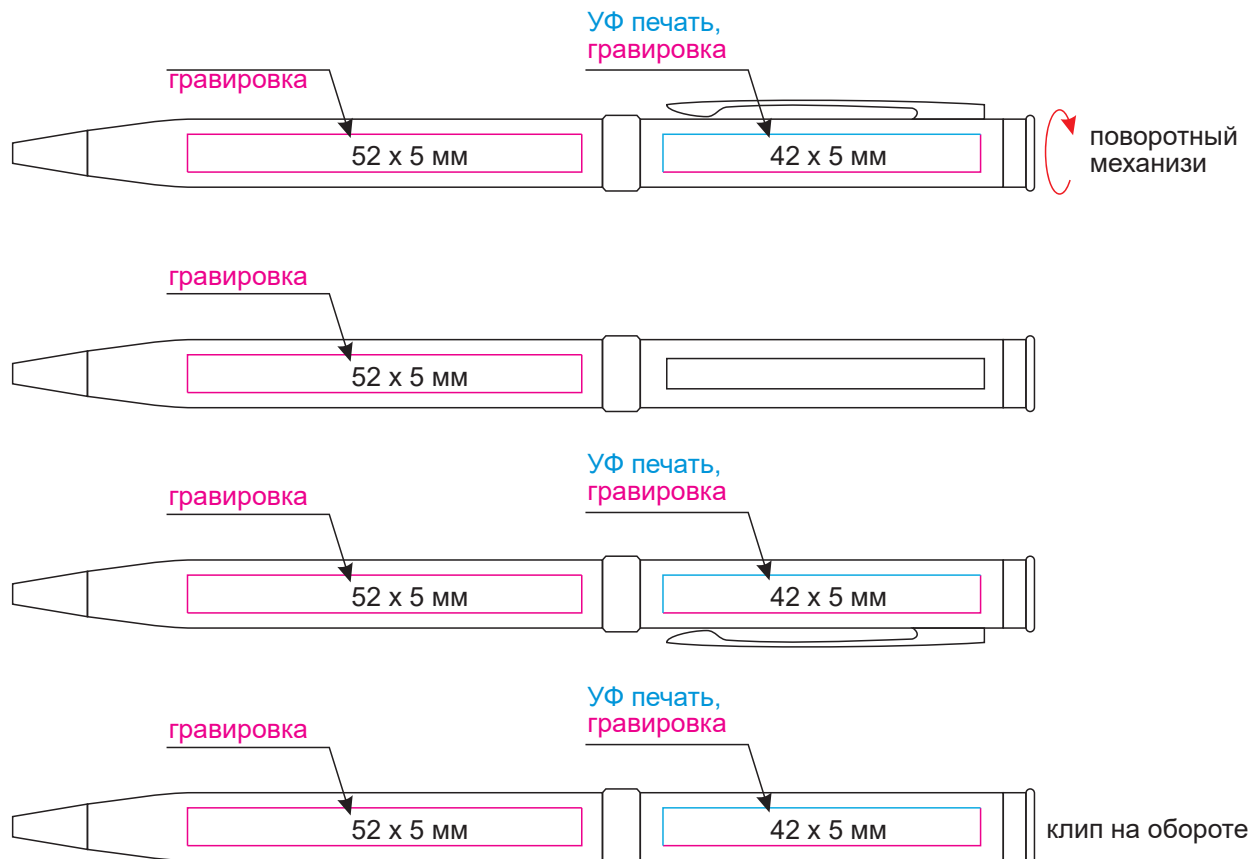

масштаб 1:1

| | |
|------------------|-------------------------------|
| Модель | Шариковая ручка Venia, черная |
| Артикул | 233227.010 |
| Количество | |
| Способ нанесения | |
| Цветность | |
| Размер нанесения | |