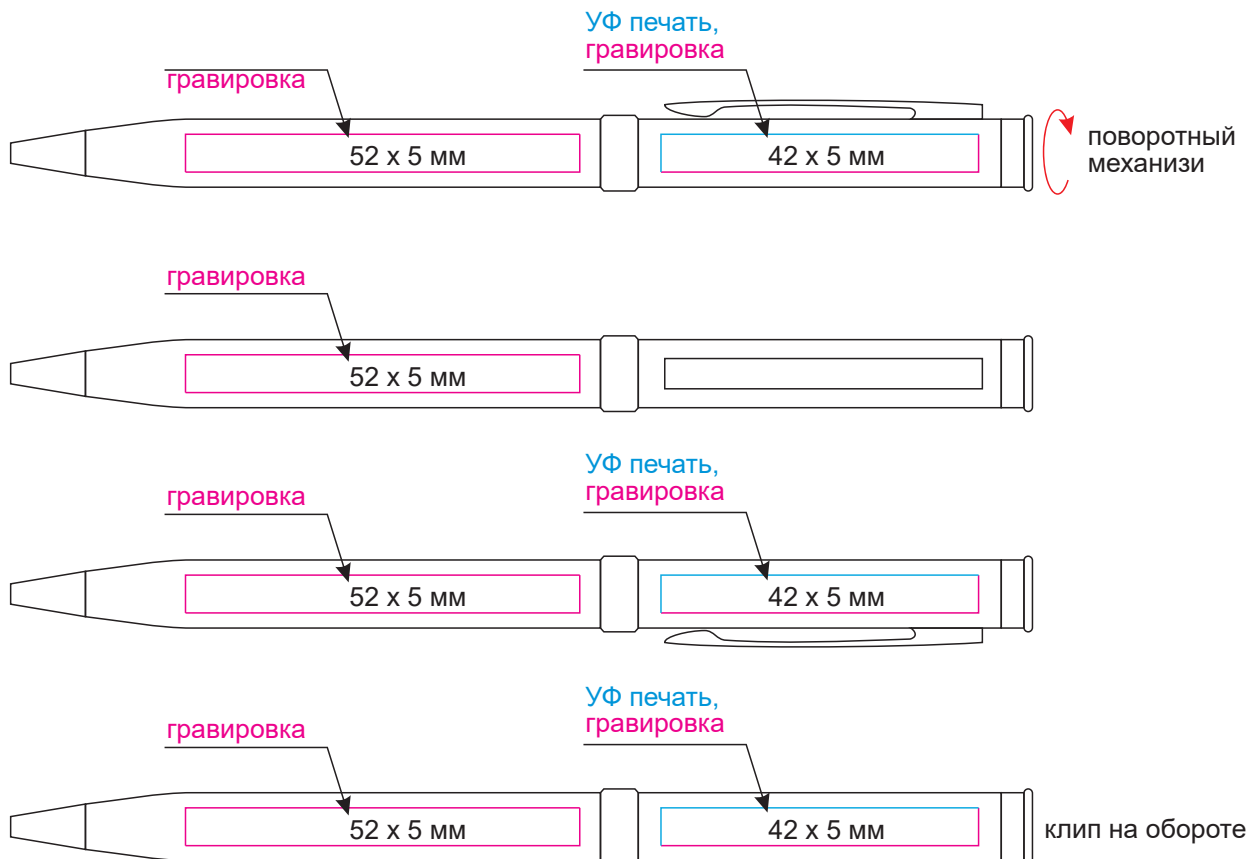

# масштаб 1:1

Модель	Шариковая ручка Venia, фиолетовая
Артикул	233227.034
Количество	
Способ нанесения	
Цветность	
Размер нанесения	