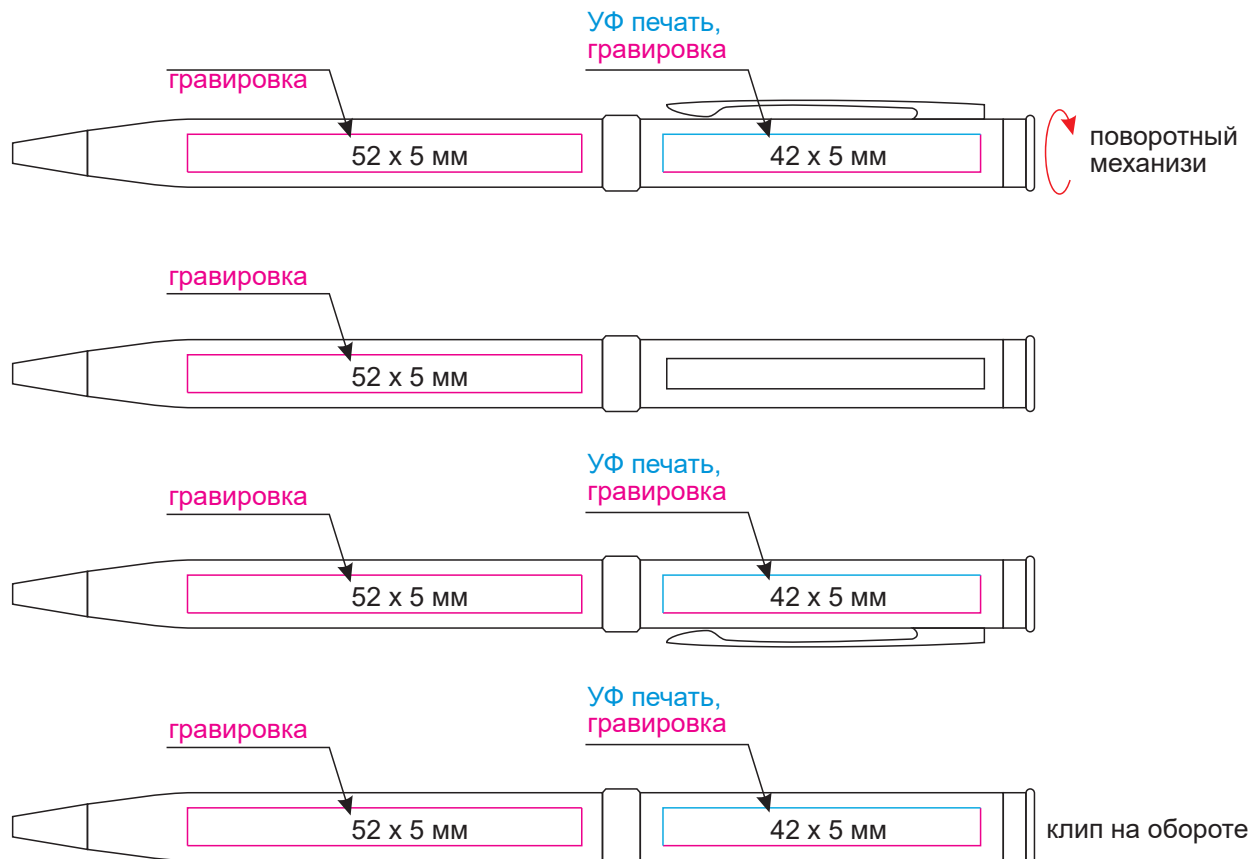

# масштаб 1:1

Модель	Шариковая ручка Venia, зеленая
Артикул	233227.040
Количество	
Способ нанесения	
Цветность	
Размер нанесения	