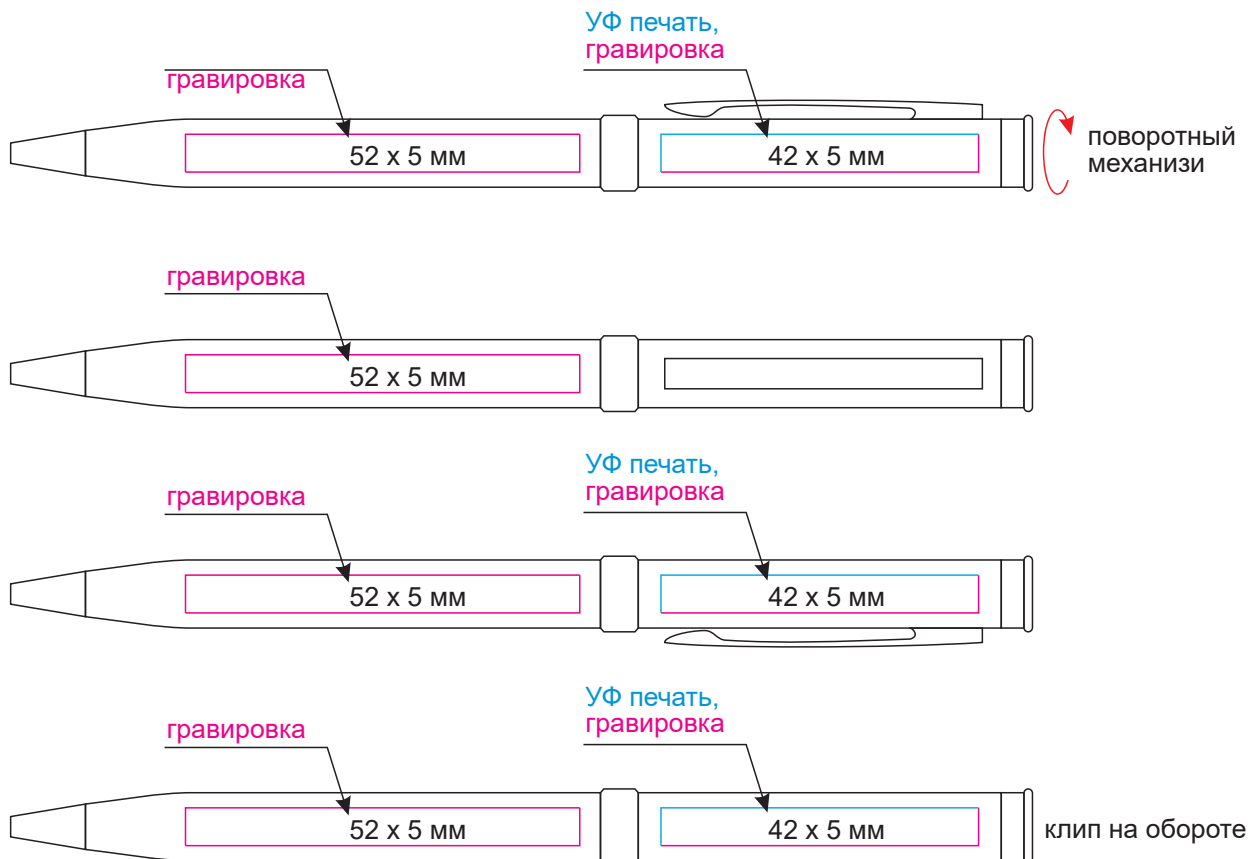

масштаб 1:1

Модель	Шариковая ручка Venia, красная
Артикул	233227.060
Количество	
Способ нанесения	
Цветность	
Размер нанесения	

ВНИМАНИЕ!

Тщательно проверяйте макет. Ваша подпись является основанием для печати. Найденная в готовом изделии ошибка, в случае если макет утверждён заказчиком, не является основанием для претензий к переделке заказа.