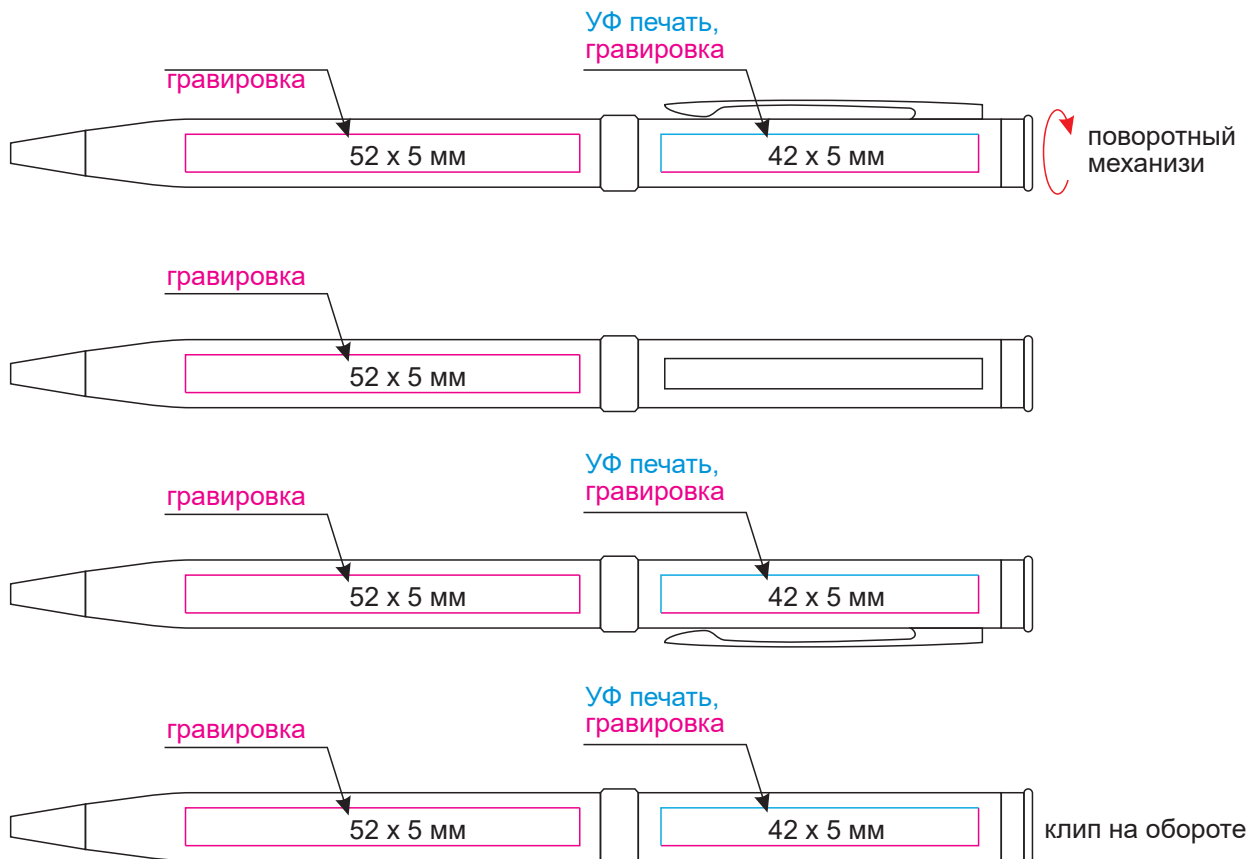

масштаб 1:1

Модель	Шариковая ручка Venia, белая
Артикул	233227.100
Количество	
Способ нанесения	
Цветность	
Размер нанесения	

ВНИМАНИЕ!

Тщательно проверяйте макет. Ваша подпись является основанием для печати. Найденная в готовом изделии ошибка, в случае если макет утверждён заказчиком, не является основанием для претензий к переделке заказа.