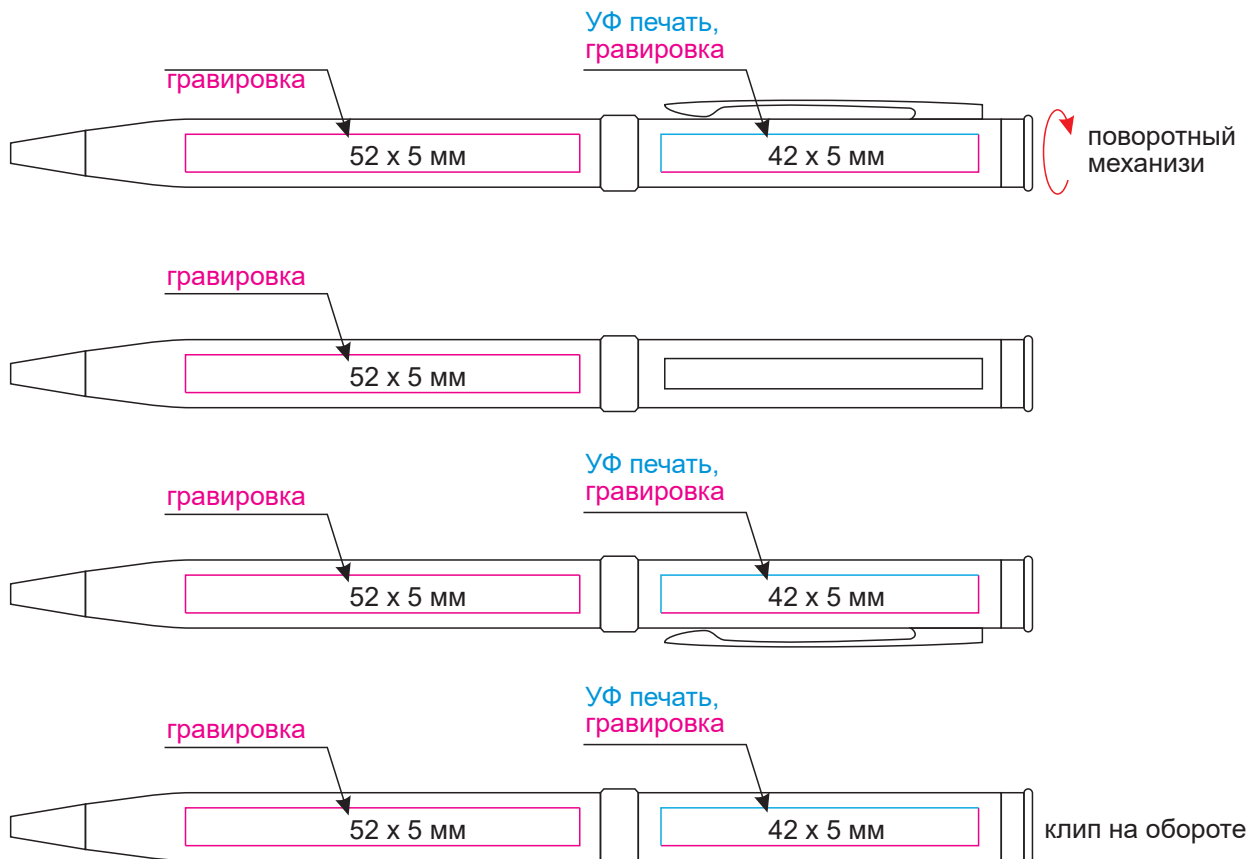

# масштаб 1:1

Модель	Шариковая ручка Venia, мятная
Артикул	233227.650
Количество	
Способ нанесения	
Цветность	
Размер нанесения	