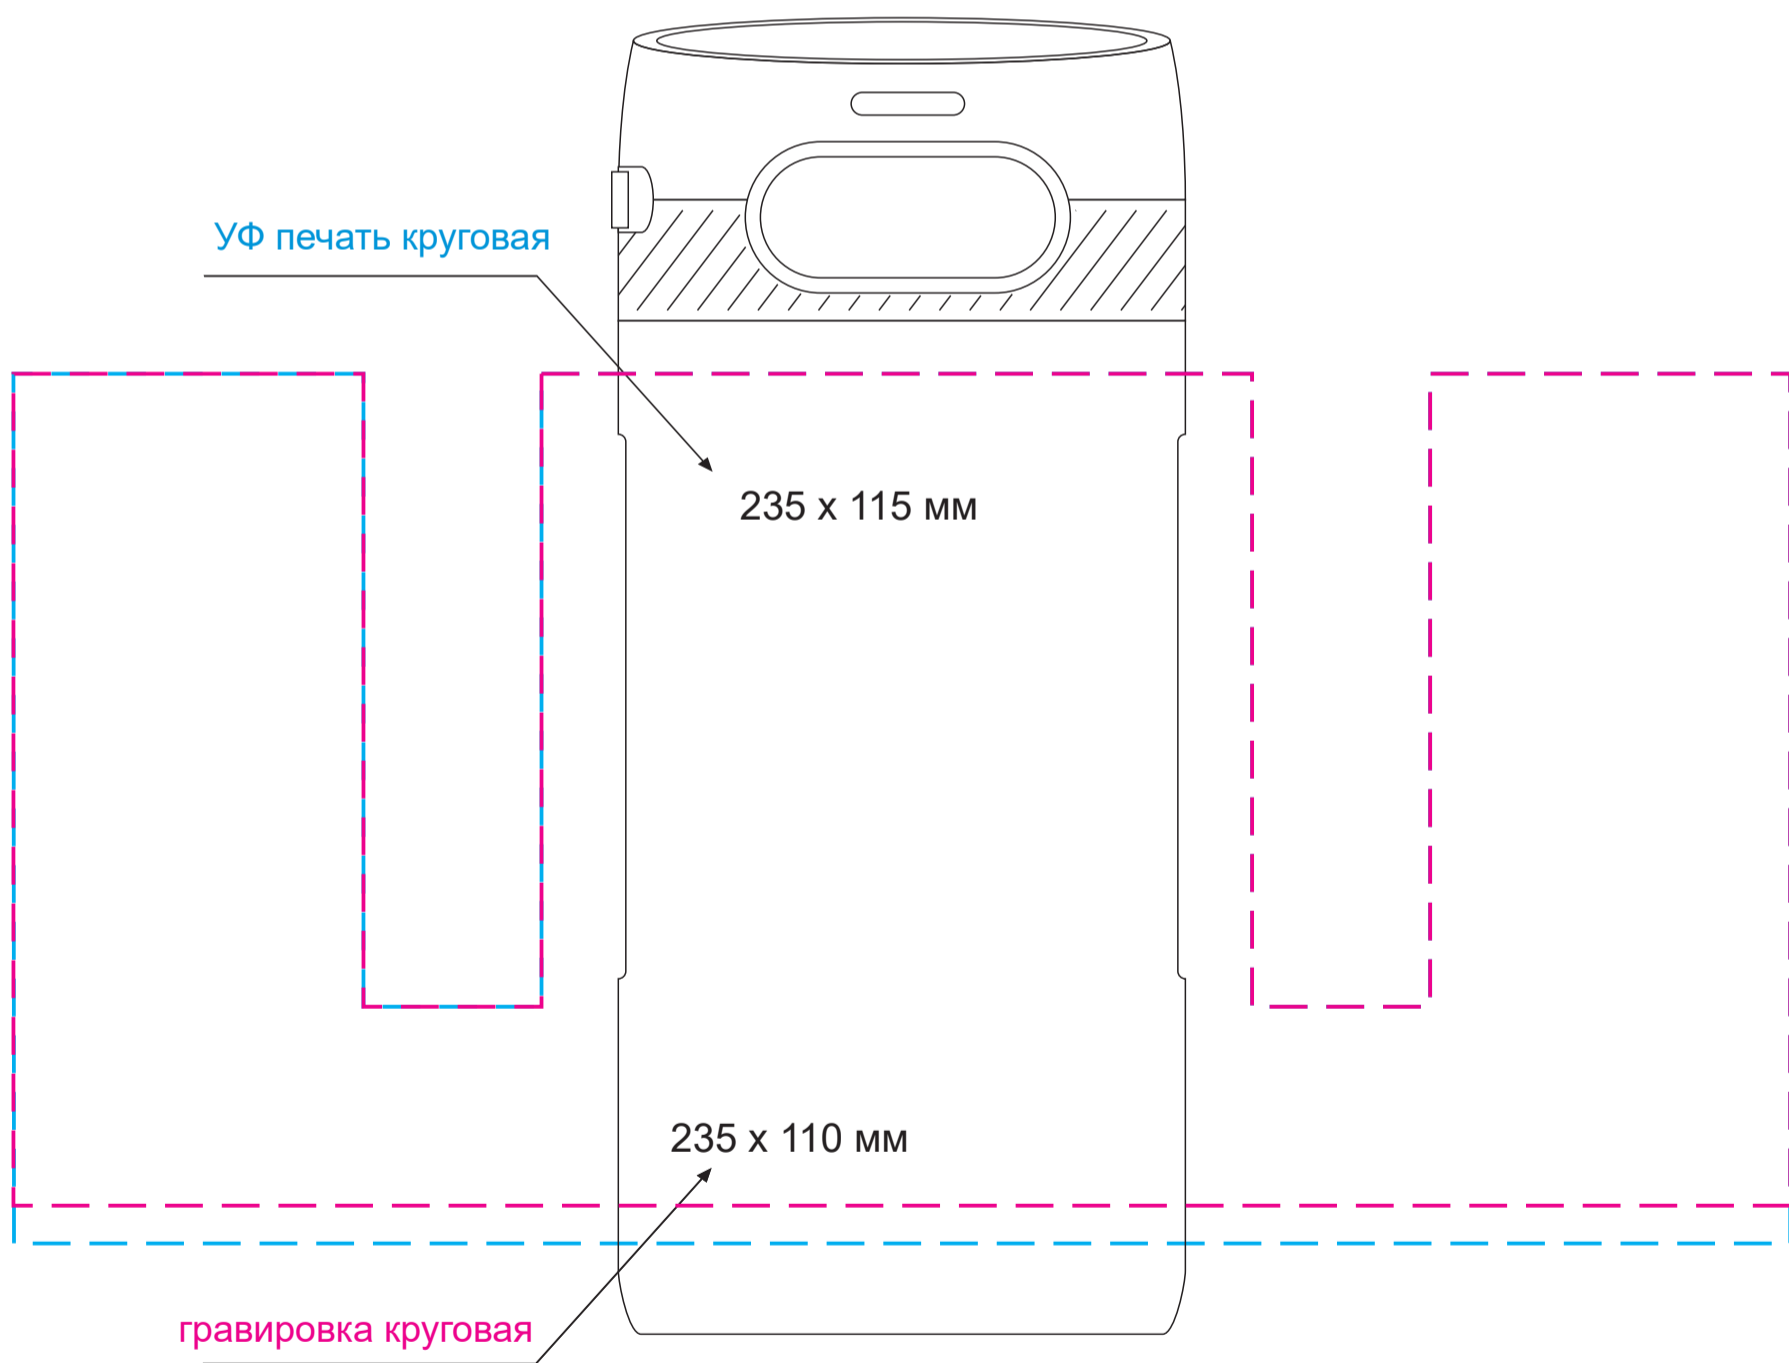

Масштаб 1:1

ЛИЦО

кнопка слева

ОБОРОТ

кнопка справа

Модель	Термокружка вакуумная Toledo, белая
Артикул	243027.100
Количество	
Способ нанесения	
Цветность	
Размер нанесения	

ВНИМАНИЕ!

Тщательно проверяйте макет. Ваша подпись является основанием для печати.
Найденная в готовом изделии ошибка, в случае если макет утверждён заказчиком,
не является основанием для претензий к переделке заказа.
После утверждения макета изменения не принимаются!