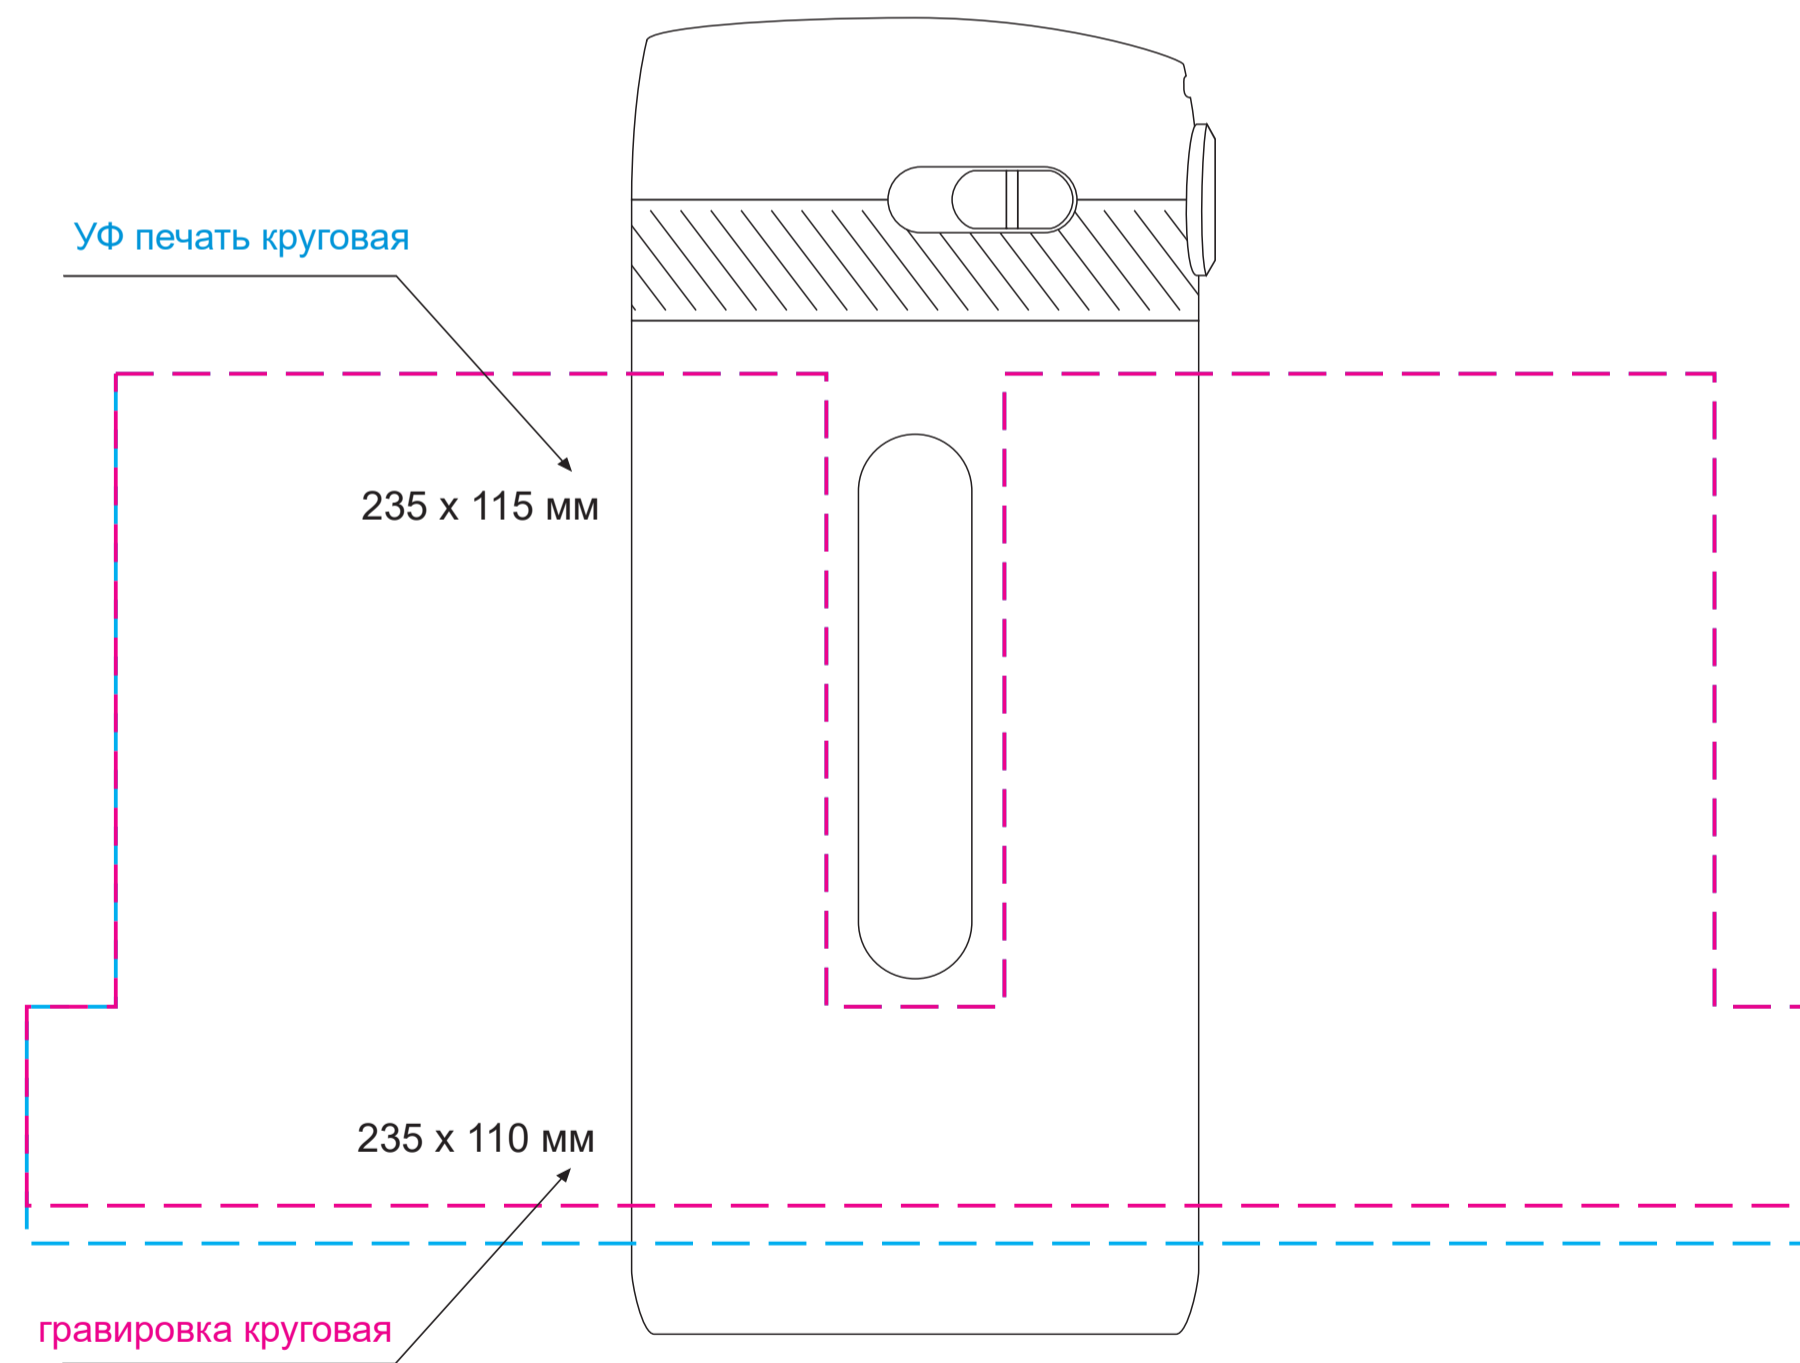

Масштаб 1:1

ЛИЦО

кнопка слева

ОБОРОТ

кнопка справа

Модель	Термокружка вакуумная Toledo, белая
Артикул	243027.100
Количество	
Способ нанесения	
Цветность	
Размер нанесения	

ВНИМАНИЕ!

Тщательно проверяйте макет. Ваша подпись является основанием для печати.
Найденная в готовом изделии ошибка, в случае если макет утверждён заказчиком,
не является основанием для претензий к переделке заказа.
После утверждения макета изменения не принимаются!