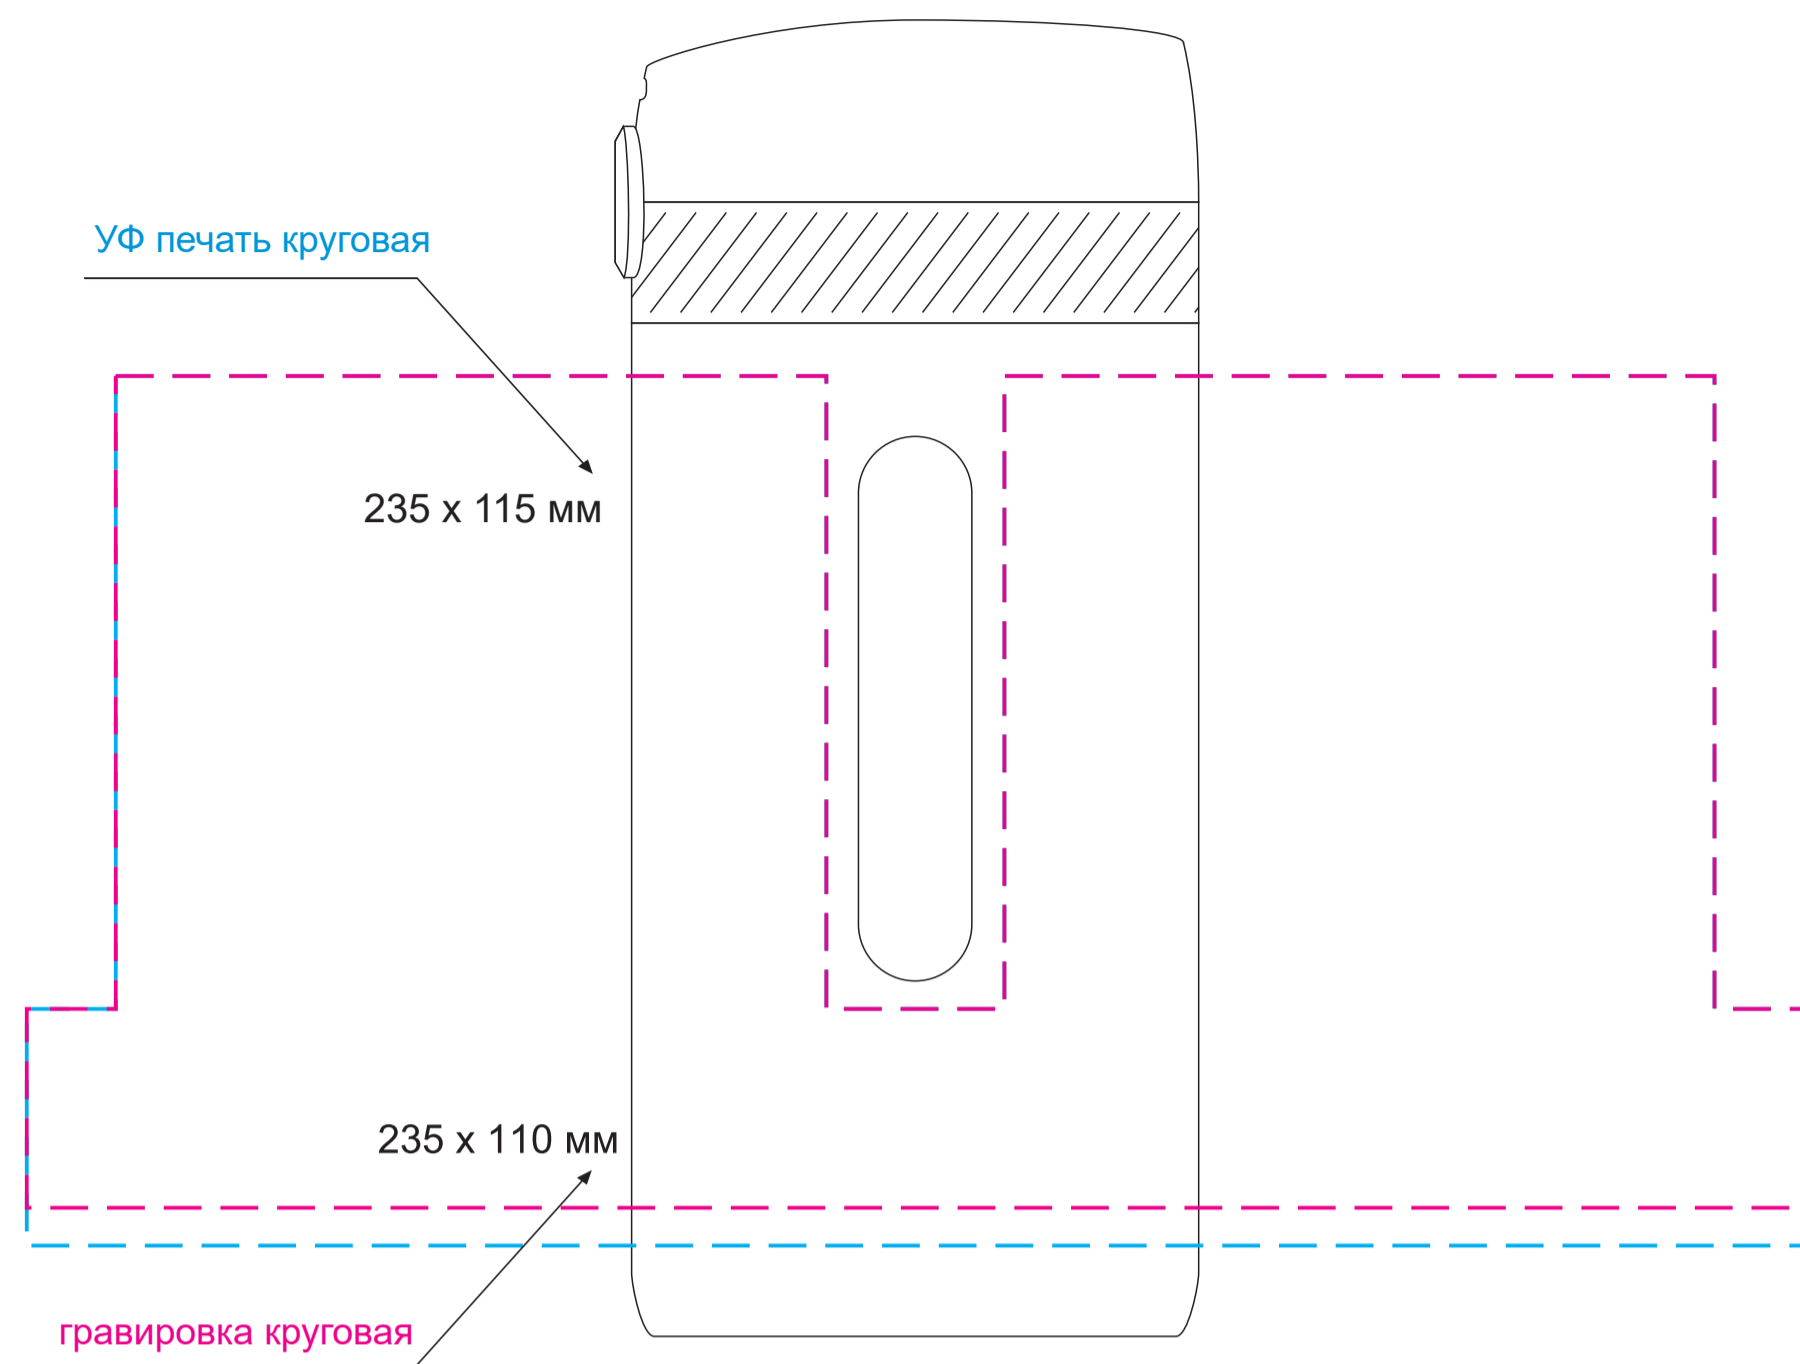

Масштаб 1:1

ЛИЦО

кнопка слева

ОБОРОТ

кнопка справа

Модель	Термокружка вакуумная Toledo, белая
Артикул	243027.100
Количество	
Способ нанесения	
Цветность	
Размер нанесения	

ВНИМАНИЕ!

Тщательно проверяйте макет. Ваша подпись является основанием для печати.
Найденная в готовом изделии ошибка, в случае если макет утверждён заказчиком,
не является основанием для претензий к переделке заказа.
После утверждения макета изменения не принимаются!