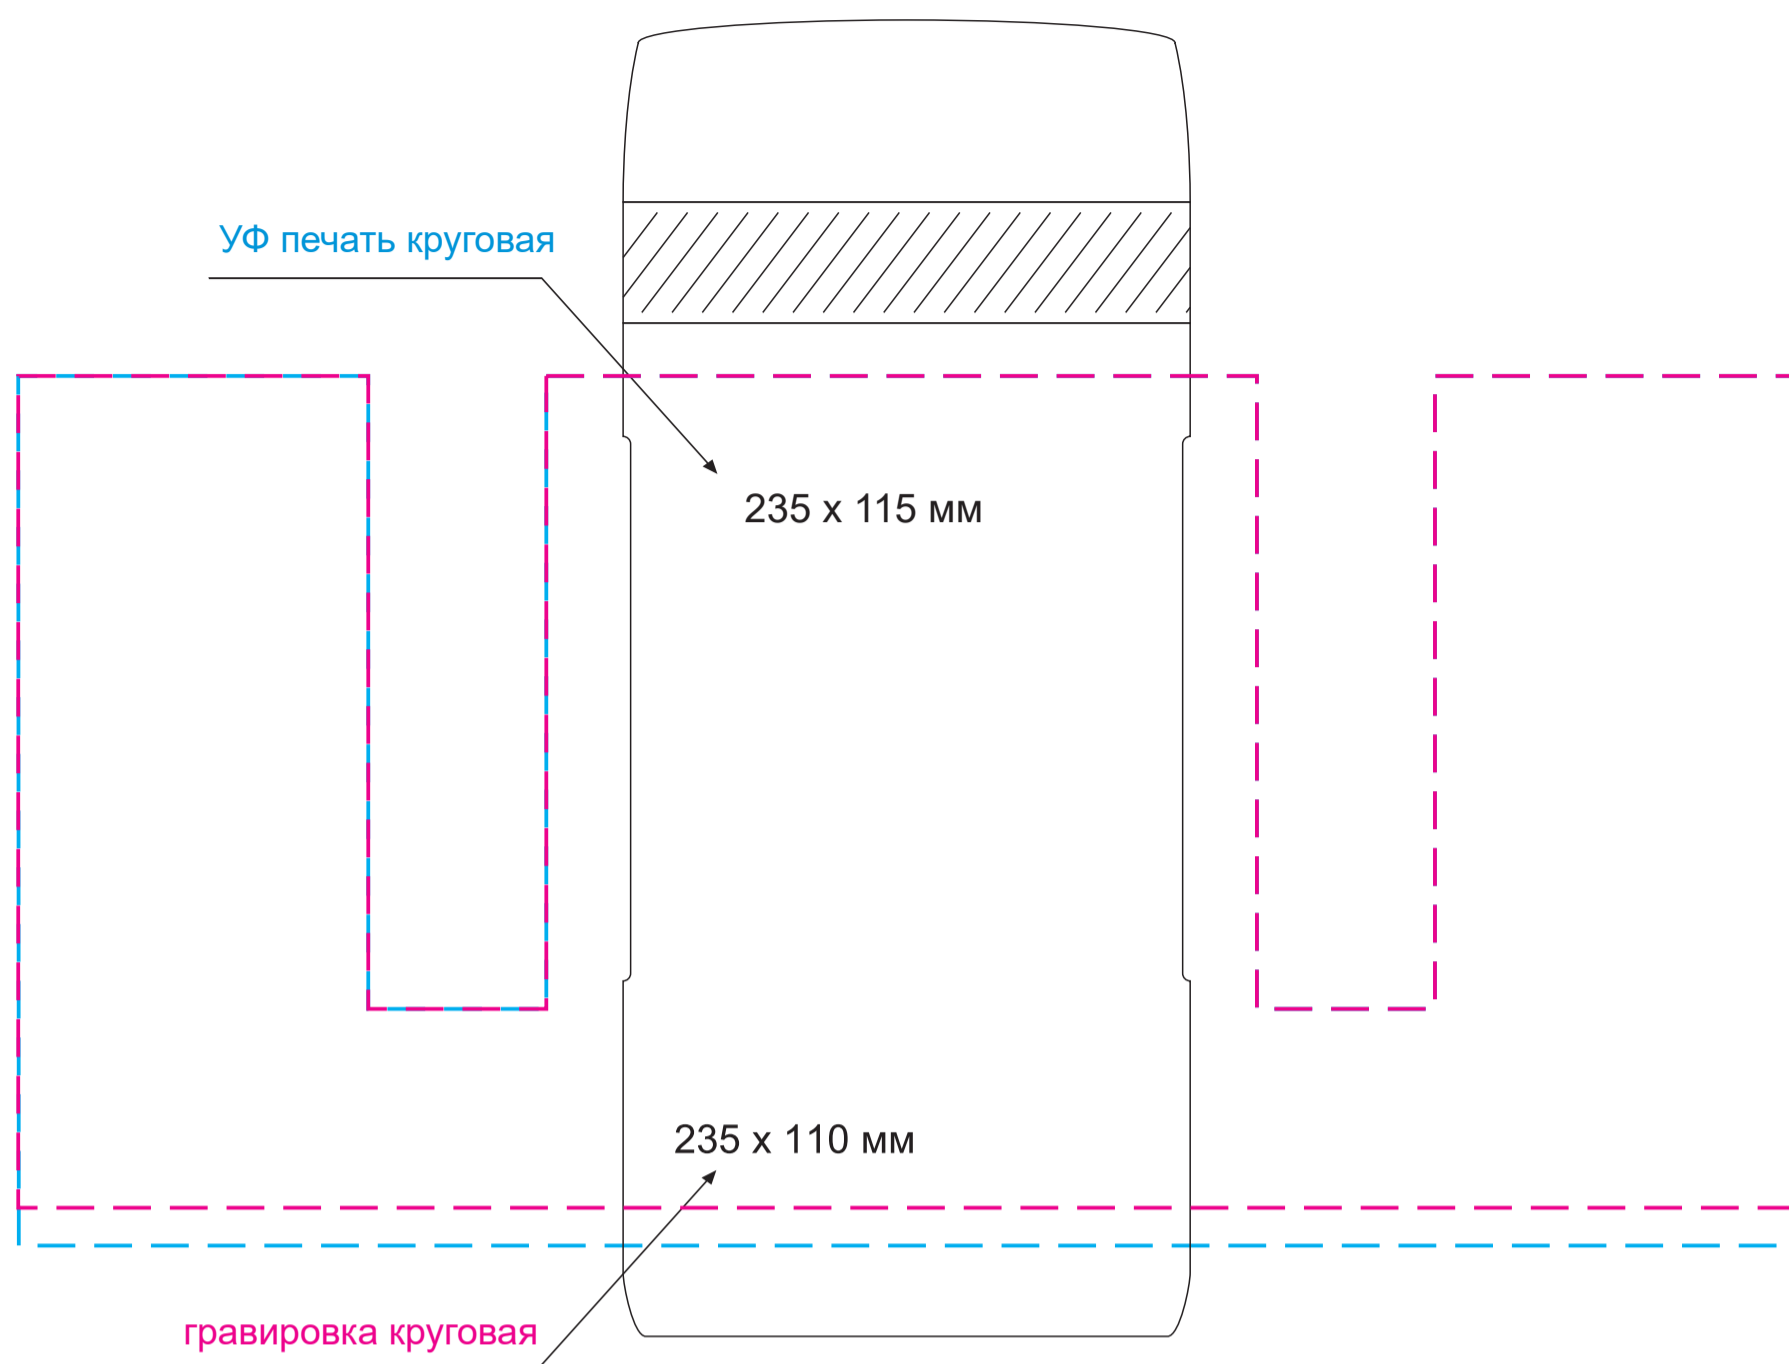

Масштаб 1:1

ЛИЦО

кнопка слева

ОБОРОТ

кнопка справа

Модель	Термокружка вакуумная Toledo, белая
Артикул	243027.100
Количество	
Способ нанесения	
Цветность	
Размер нанесения	

ВНИМАНИЕ!

Тщательно проверяйте макет. Ваша подпись является основанием для печати.
Найденная в готовом изделии ошибка, в случае если макет утверждён заказчиком,
не является основанием для претензий к переделке заказа.
После утверждения макета изменения не принимаются!