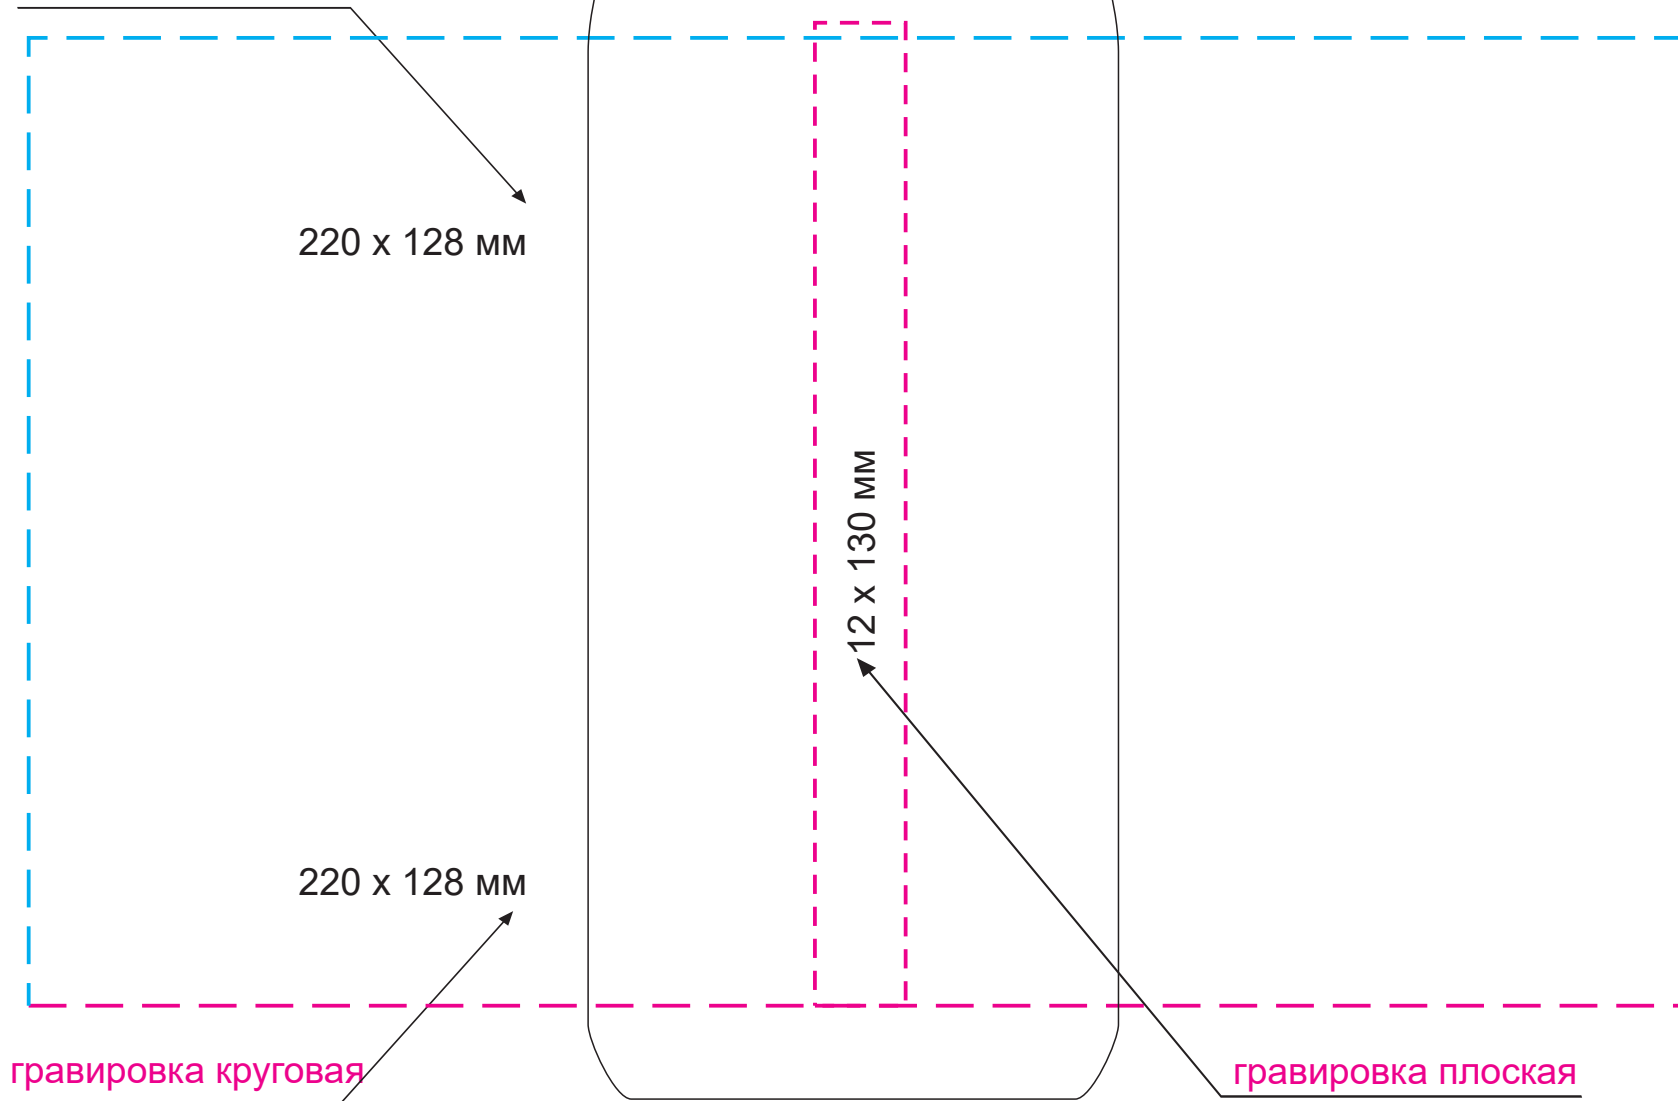

Масштаб 1:1

УФ печать
на крышке

УФ печать круговая

220 x 128 мм

12 x 130 мм

220 x 128 мм

гравировка круговая

гравировка плоская

D = 43 мм

- ПРИ НАНЕСЕНИИ ЛАКА НЕИЗБЕЖНО ПОПАДАНИЕ ПЫЛИ. БРАКОМ НЕ ЯВЛЯЕТСЯ.
- ПРИ СОВМЕЩЕНИИ ДВУХ ВИДОВ НАНЕСЕНИЯ ДОПУСКАЕТСЯ СМЕЩЕНИЕ ИЗОБРАЖЕНИЯ В ПРЕДЕЛАХ 2,5-3 мм

Модель	Термобутылка вакуумная герметичная Sevilla, синяя
Артикул	24390.030
Количество	
Способ нанесения	
Цветность	
Размер нанесения	