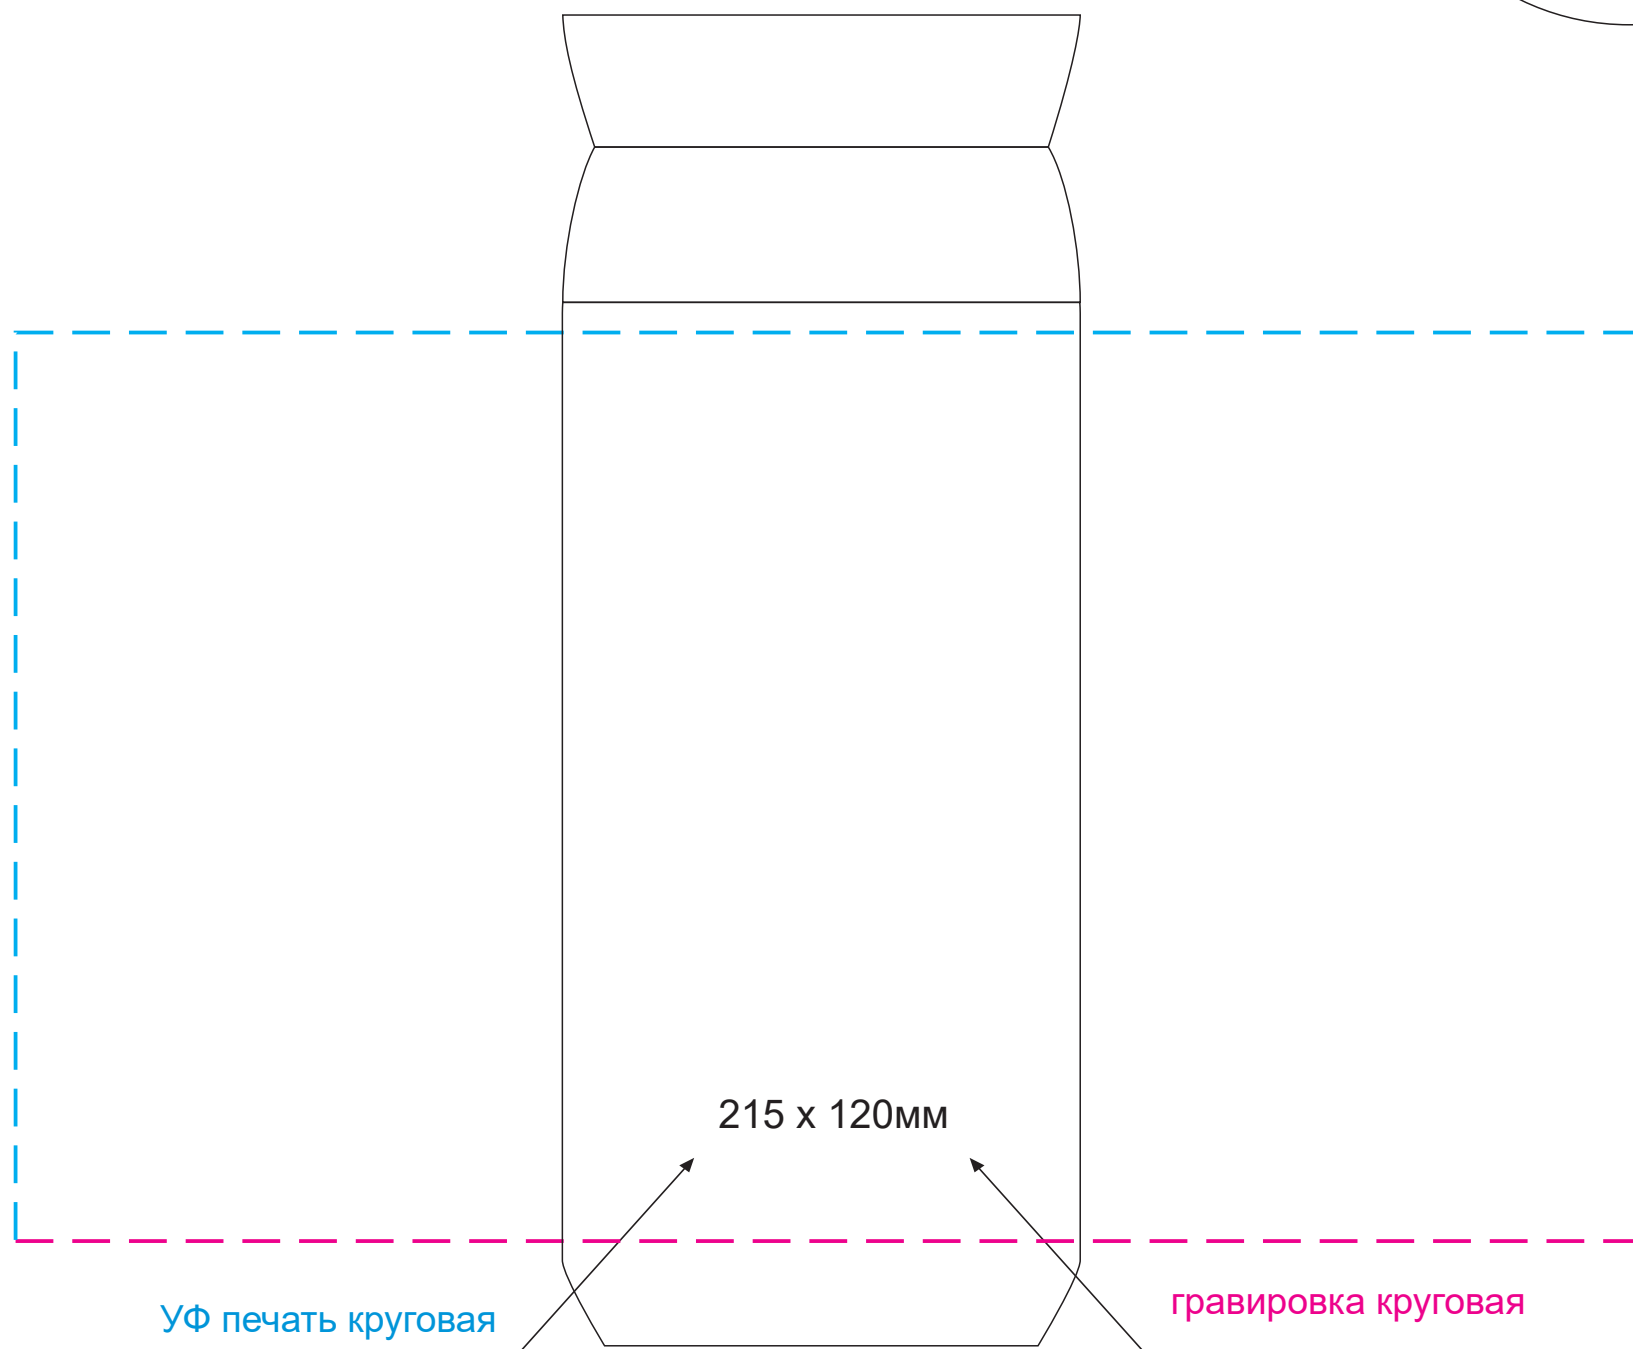

Масштаб 1:1

УФ печать  
на крышке

Модель	Термобутылка вакуумная герметичная Grace, синяя
Артикул	24392.030
Количество	
Способ нанесения	
Цветность	
Размер нанесения	

**ВНИМАНИЕ!**

Тщательно проверяйте макет. Ваша подпись является основанием для печати.  
Найденная в готовом изделии ошибка, в случае если макет утверждён заказчиком,  
не является основанием для претензий к переделке заказа.  
После утверждения макета изменения не принимаются!

шубер

Размер изделия в макете может отличаться от реального размера упаковки.  
Portobello рекомендует запуск шубера через образец.