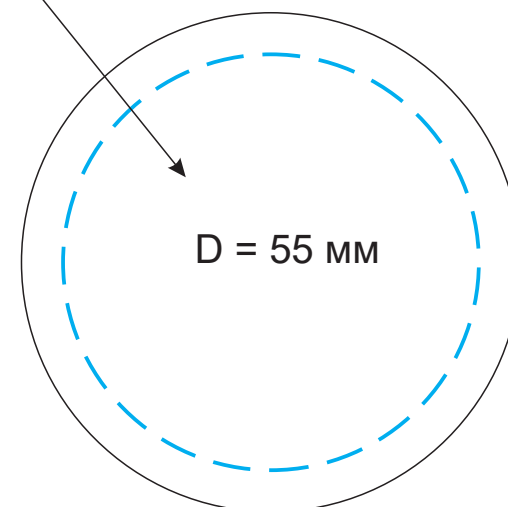

Масштаб 1:1

УФ печать  
на крышке

Модель	Термобутылка вакуумная герметичная Grace, синяя
Артикул	24392.030
Количество	
Способ нанесения	
Цветность	
Размер нанесения	

**ВНИМАНИЕ!**

Тщательно проверяйте макет. Ваша подпись является основанием для печати.  
Найденная в готовом изделии ошибка, в случае если макет утверждён заказчиком,  
не является основанием для претензий к переделке заказа.  
После утверждения макета изменения не принимаются!

шубер

Размер изделия в макете может отличаться от реального размера упаковки.  
Portobello рекомендует запуск шубера через образец.