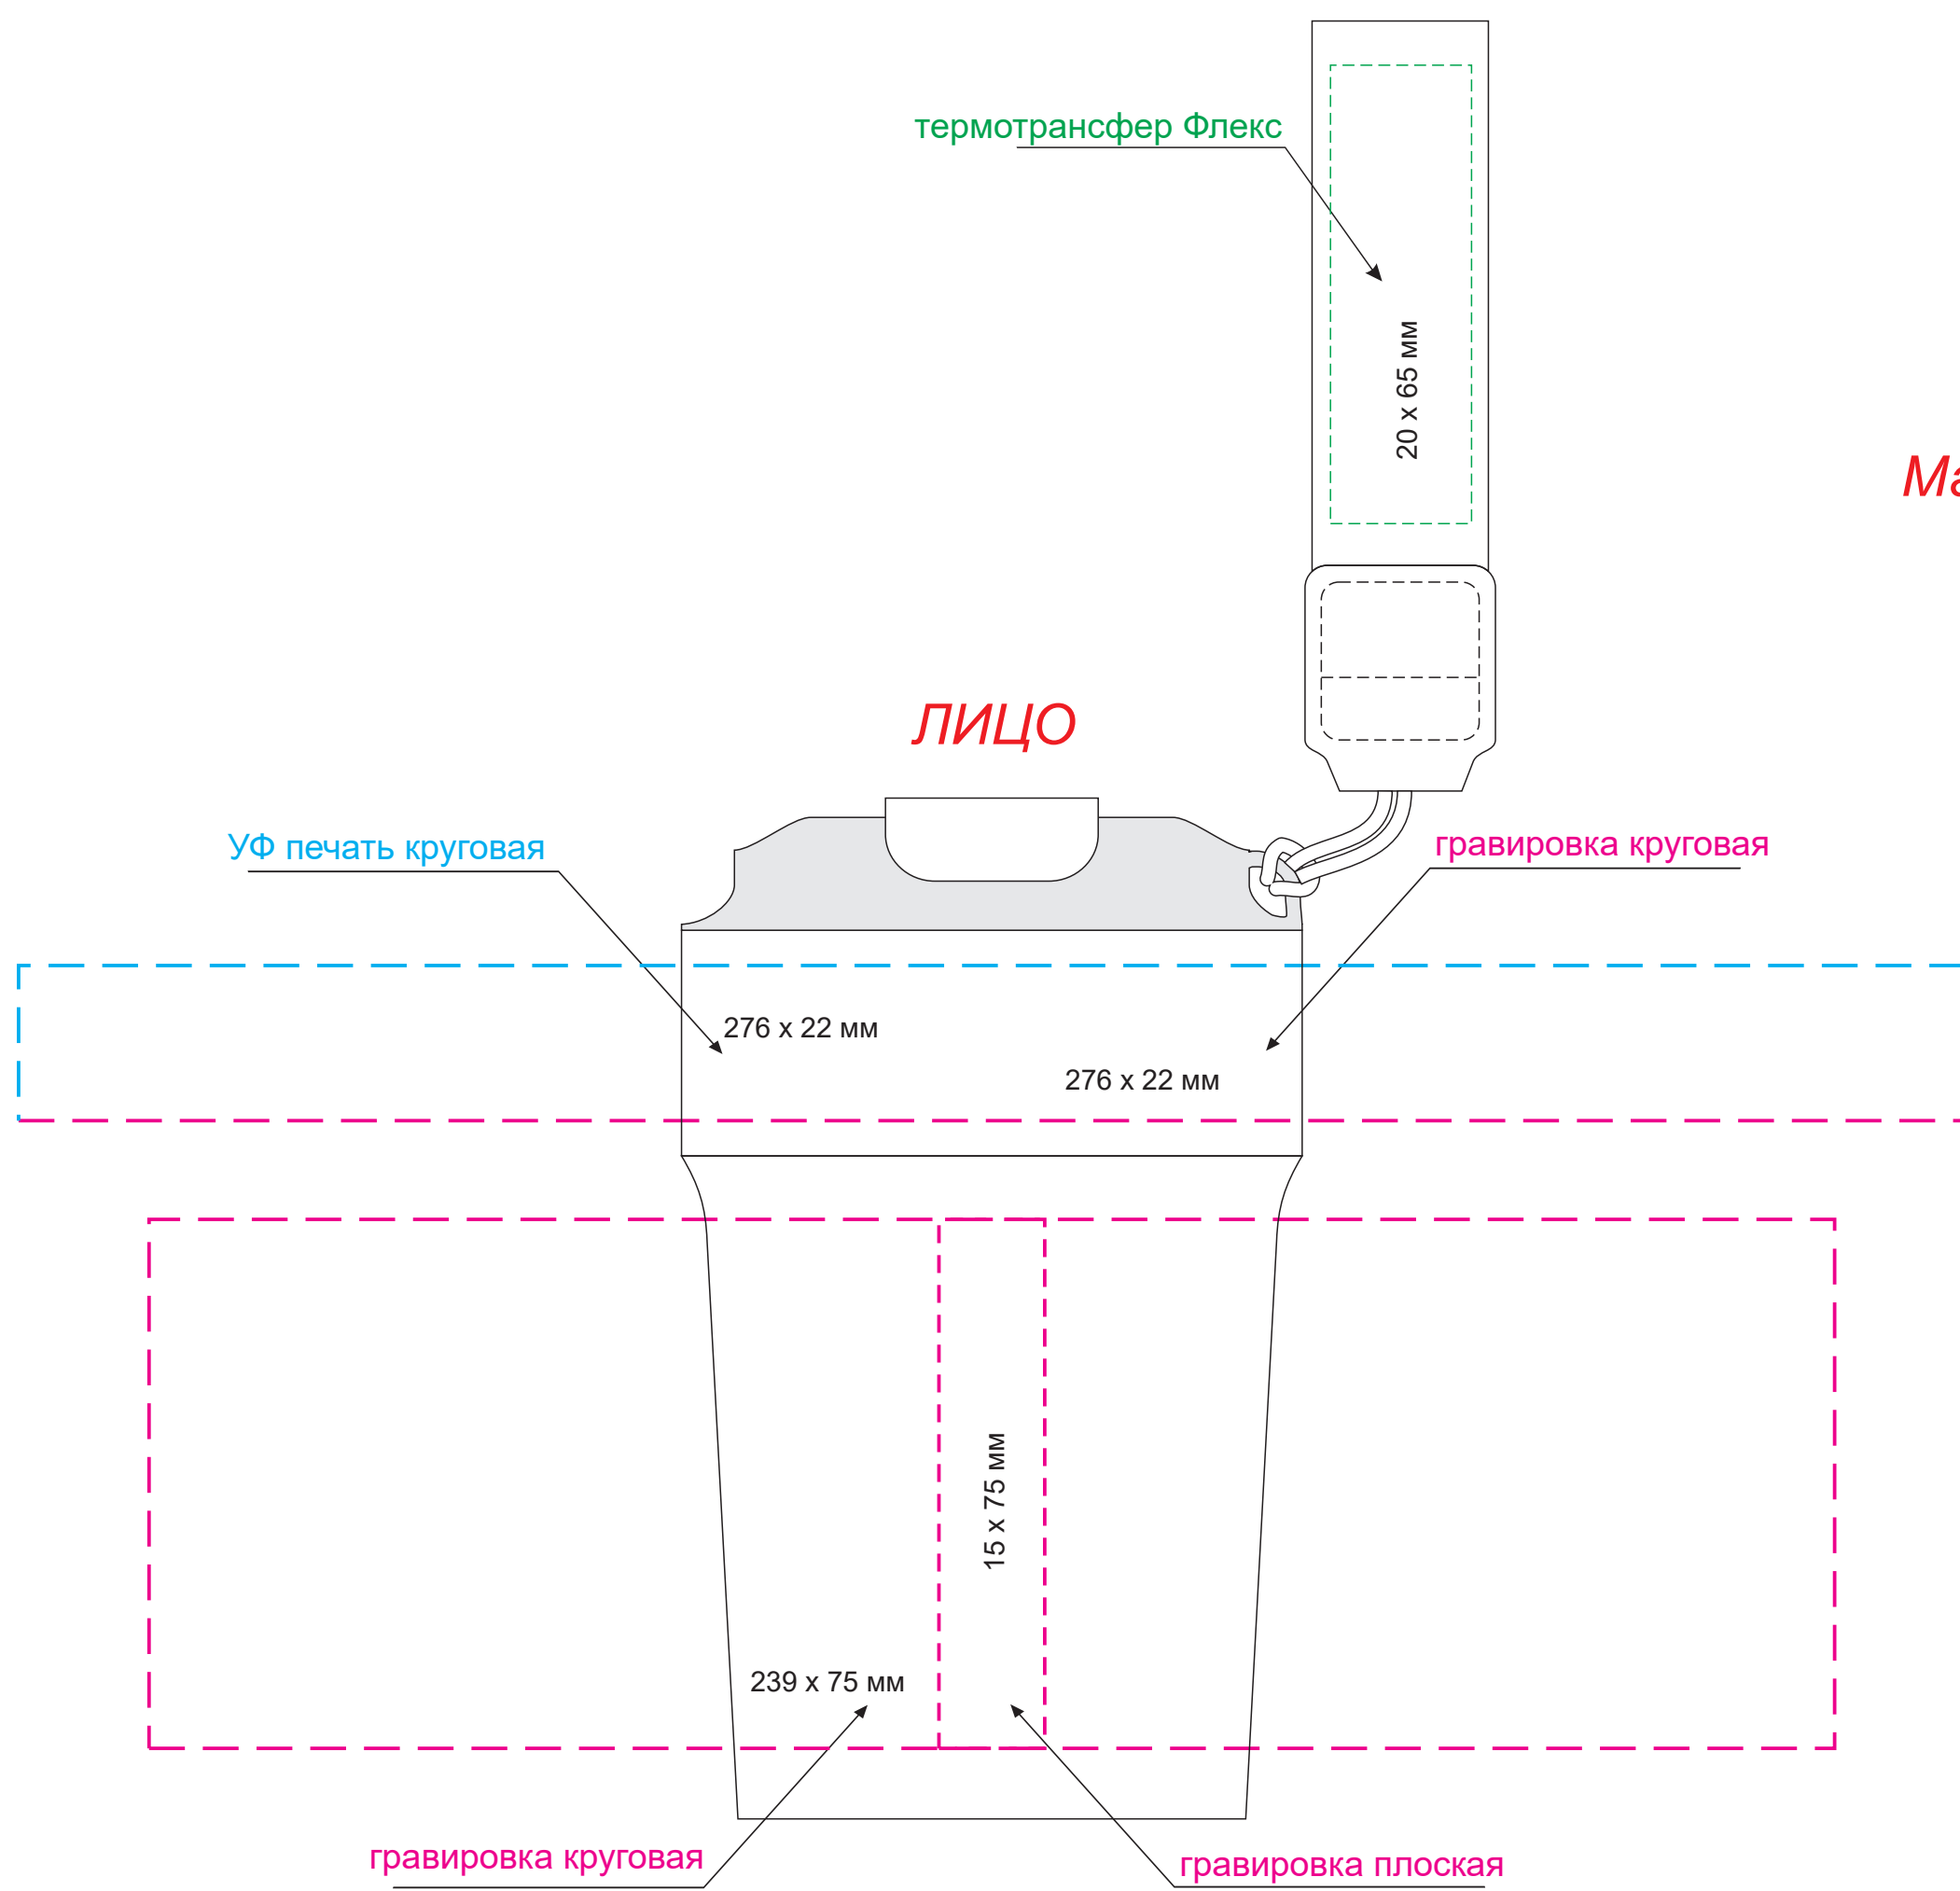

Масштаб 1:1

- ПРИ НАНЕСЕНИИ ЛАКА НЕИЗБЕЖНО ПОПАДАНИЕ ПЫЛИ. БРАКОМ НЕ ЯВЛЯЕТСЯ.
 - ПРИ СОВМЕЩЕНИИ ДВУХ ВИДОВ НАНЕСЕНИЯ ДОПУСКАЕТСЯ СМЕЩЕНИЕ
 ИЗОБРАЖЕНИЯ В ПРЕДЕЛАХ 2,5-3 ММ

Модель	Термокружка вакуумная Мопасо, бежевая
Артикул	24396.525
Количество	
Способ нанесения	
Цветность	
Размер нанесения	

Размер изделия в макете может отличаться от реального размера упаковки.
Portobello рекомендует запуск шубера через образец.

Шубер