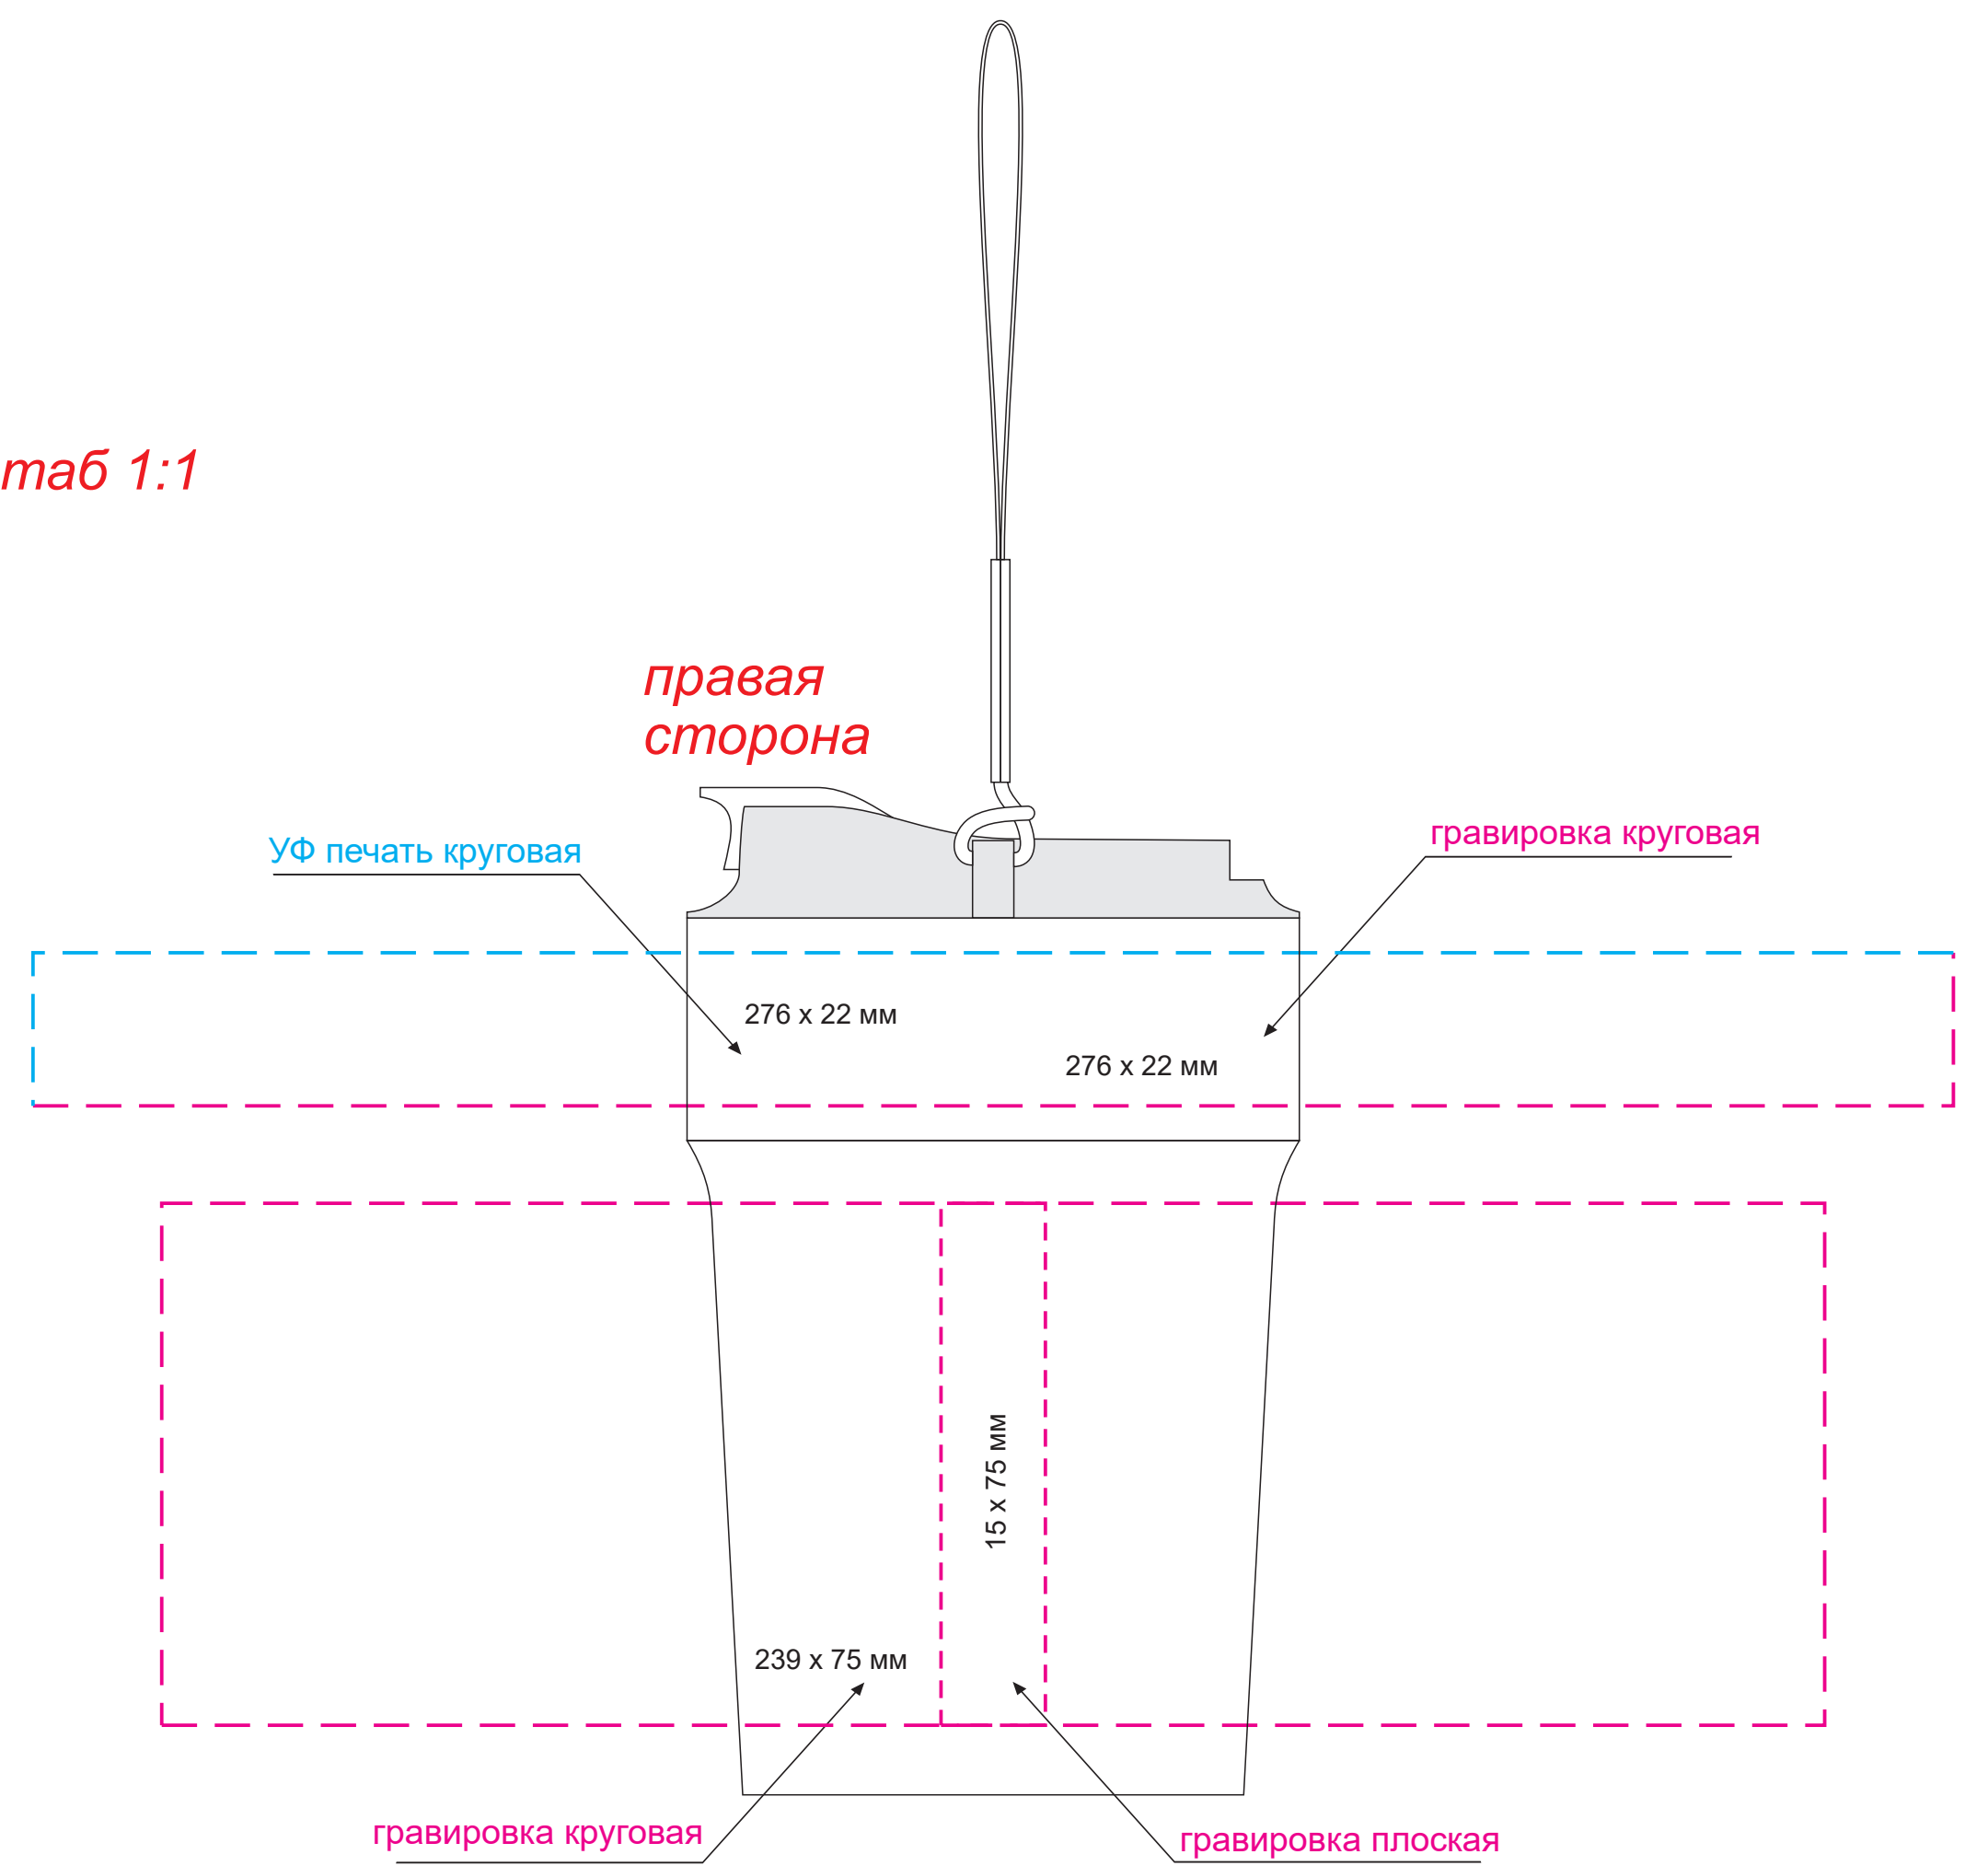

Масштаб 1:1

- ПРИ НАНЕСЕНИИ ЛАКА НЕИЗБЕЖНО ПОПАДАНИЕ ПЫЛИ. БРАКОМ НЕ ЯВЛЯЕТСЯ.
 - ПРИ СОВМЕЩЕНИИ ДВУХ ВИДОВ НАНЕСЕНИЯ ДОПУСКАЕТСЯ СМЕЩЕНИЕ
 ИЗОБРАЖЕНИЯ В ПРЕДЕЛАХ 2,5-3 ММ

Модель	Термокружка вакуумная Мопасо, бежевая
Артикул	24396.525
Количество	
Способ нанесения	
Цветность	
Размер нанесения	

Размер изделия в макете может отличаться от реального размера упаковки.
Portobello рекомендует запуск шубера через образец.

Шубер