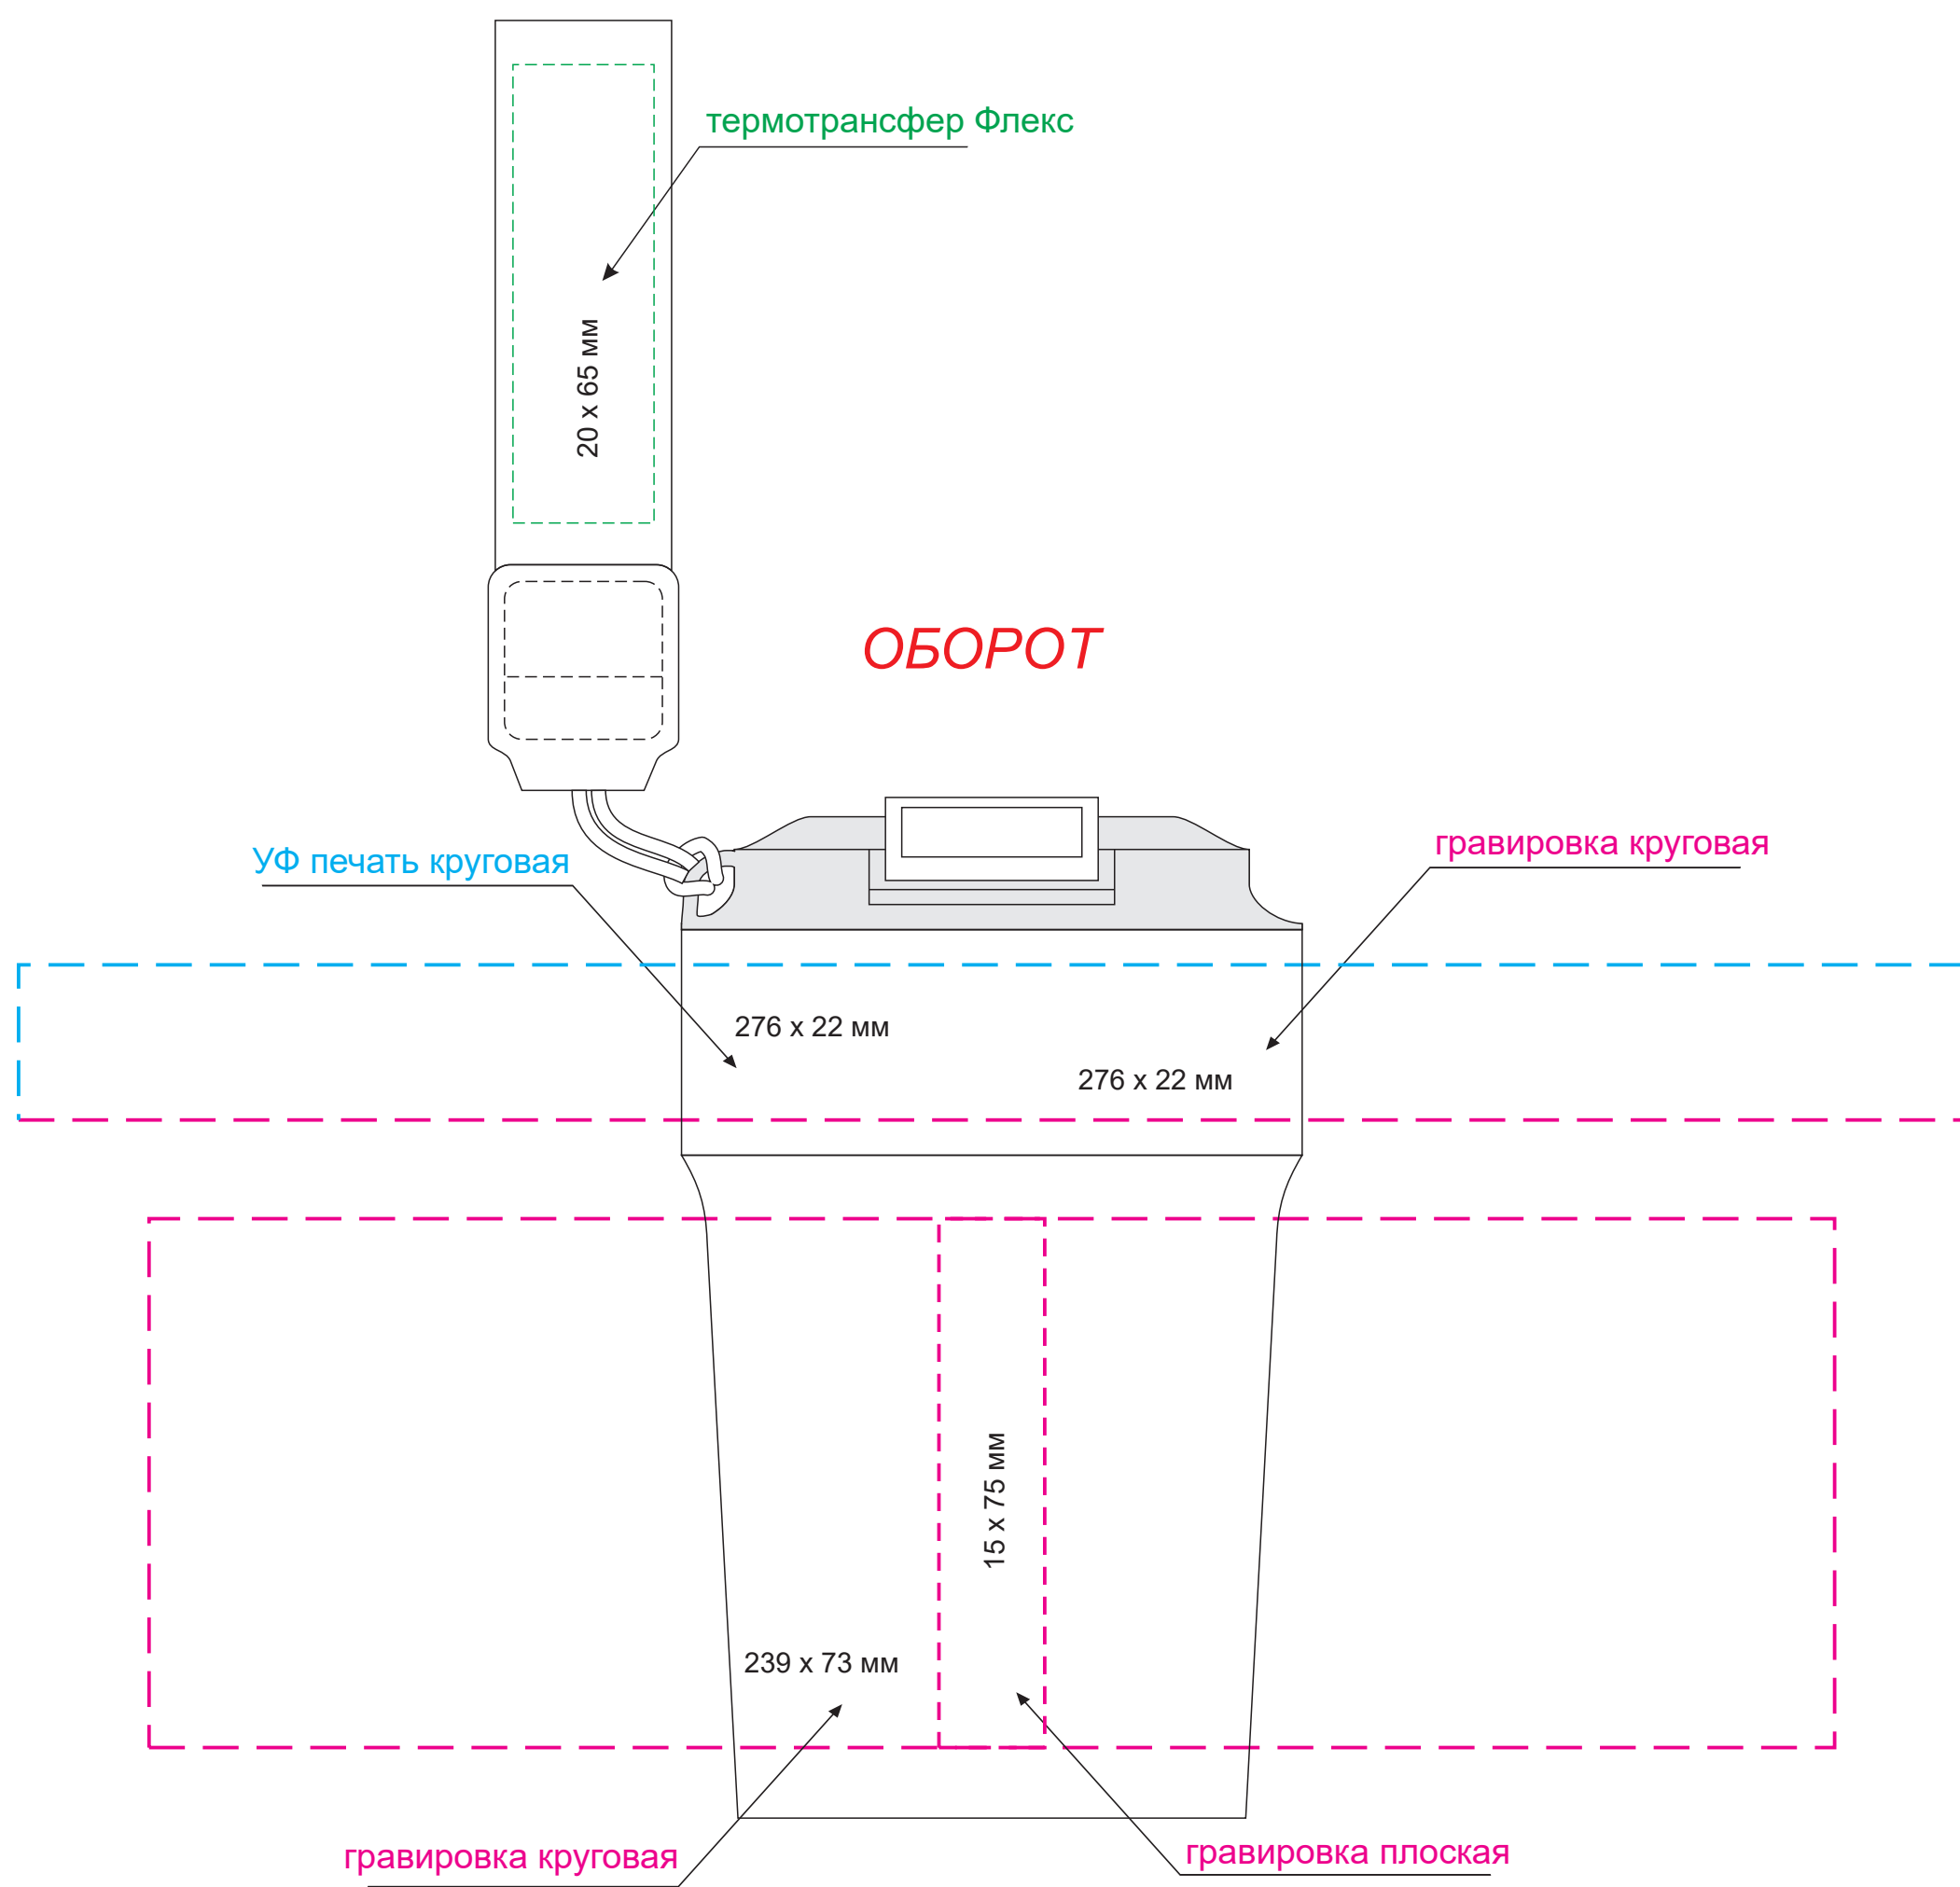

Масштаб 1:1

- ПРИ НАНЕСЕНИИ ЛАКА НЕИЗБЕЖНО ПОПАДАНИЕ ПЫЛИ. БРАКОМ НЕ ЯВЛЯЕТСЯ.
 - ПРИ СОВМЕЩЕНИИ ДВУХ ВИДОВ НАНЕСЕНИЯ ДОПУСКАЕТСЯ СМЕЩЕНИЕ
 ИЗОБРАЖЕНИЯ В ПРЕДЕЛАХ 2,5-3 ММ

Модель	Термокружка вакуумная Мопасо, бежевая
Артикул	24396.525
Количество	
Способ нанесения	
Цветность	
Размер нанесения	

Размер изделия в макете может отличаться от реального размера упаковки.
Portobello рекомендует запуск шубера через образец.

Шубер