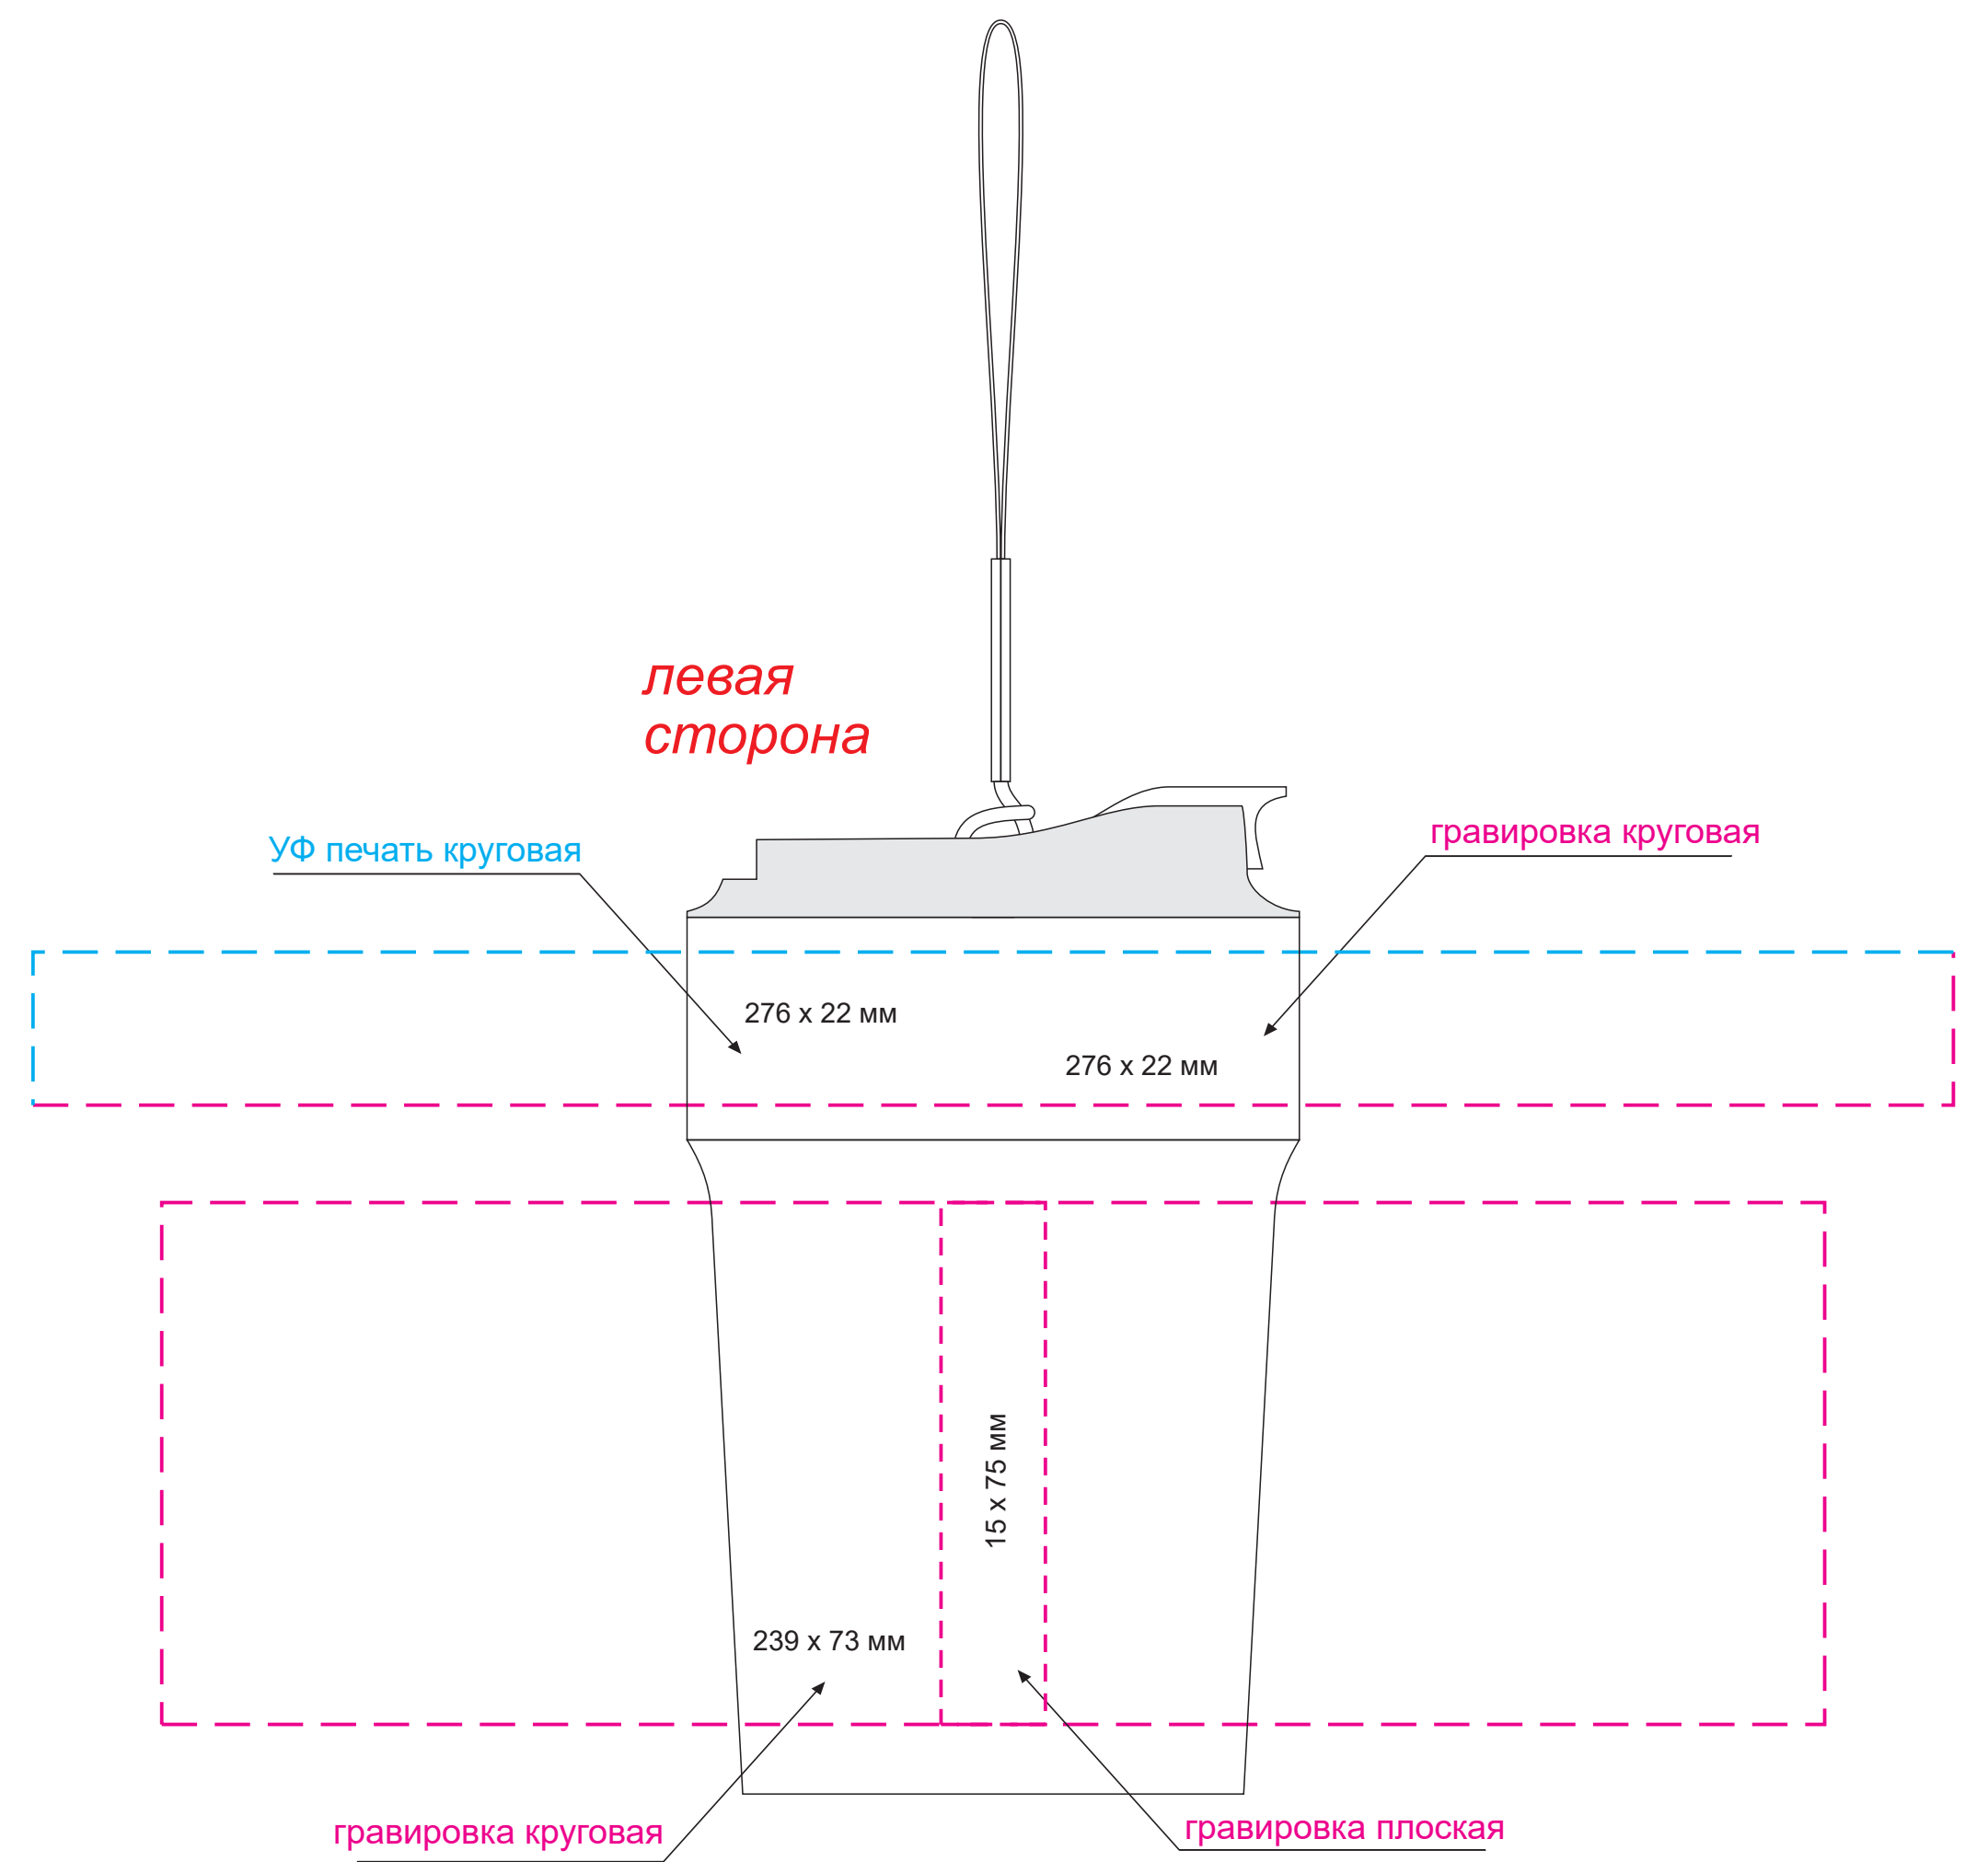

Масштаб 1:1

- ПРИ НАНЕСЕНИИ ЛАКА НЕИЗБЕЖНО ПОПАДАНИЕ ПЫЛИ. БРАКОМ НЕ ЯВЛЯЕТСЯ.
 - ПРИ СОВМЕЩЕНИИ ДВУХ ВИДОВ НАНЕСЕНИЯ ДОПУСКАЕТСЯ СМЕЩЕНИЕ
 ИЗОБРАЖЕНИЯ В ПРЕДЕЛАХ 2,5-3 ММ

Модель	Термокружка вакуумная Мопасо, бежевая
Артикул	24396.525
Количество	
Способ нанесения	
Цветность	
Размер нанесения	

Размер изделия в макете может отличаться от реального размера упаковки.
Portobello рекомендует запуск шубера через образец.

Шубер