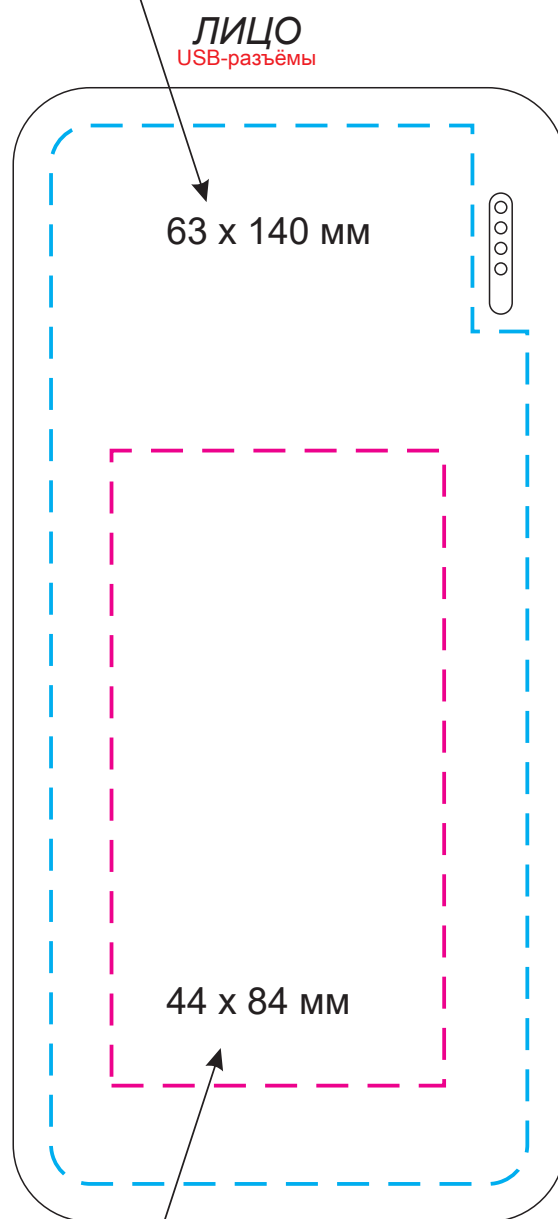

Масштаб 1:1

УФ печать,
УФ печать с лаком,
УФ печать с фольгированием (золото/серебро)

УФ печать,
УФ печать с лаком,
УФ печать с фольгированием (золото/серебро)

гравировка

Модель	Внешний аккумулятор с подсветкой, Luce, 10000 mAh, черный
Артикул	32116.010
Количество	
Способ нанесения	
Цветность	
Размер нанесения	