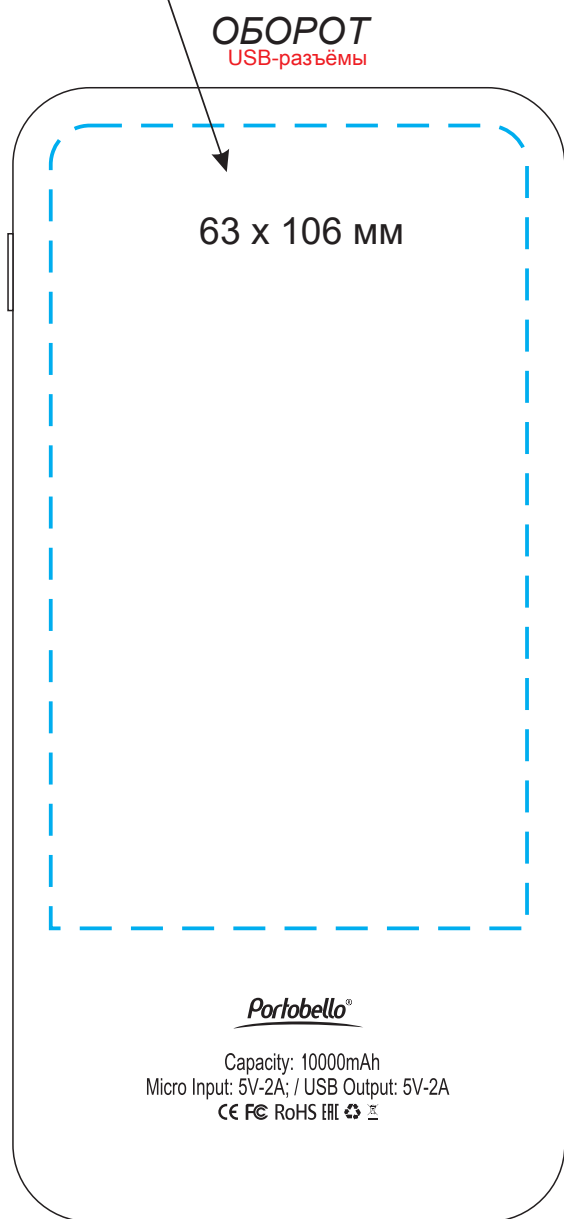

Масштаб 1:1

УФ печать,
УФ печать с лаком,
УФ печать с фольгированием (золото/серебро)

УФ печать,
УФ печать с лаком,
УФ печать с фольгированием (золото/серебро)

гравировка

Модель	Внешний аккумулятор с подсветкой, Luce, 10000 mAh, черный
Артикул	32116.010
Количество	
Способ нанесения	
Цветность	
Размер нанесения	