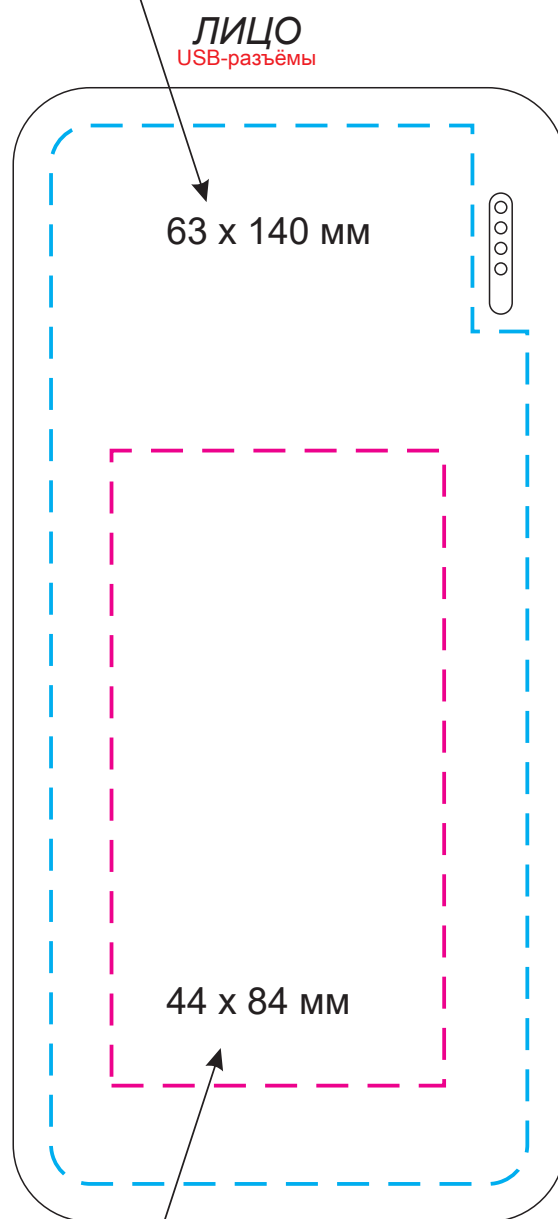

Масштаб 1:1

УФ печать,
УФ печать с лаком,
УФ печать с фольгированием (золото/серебро)

УФ печать,
УФ печать с лаком,
УФ печать с фольгированием (золото/серебро)

Модель	Внешний аккумулятор с подсветкой, Luce, 10000 mAh, синий
Артикул	32116.030
Количество	
Способ нанесения	
Цветность	
Размер нанесения	