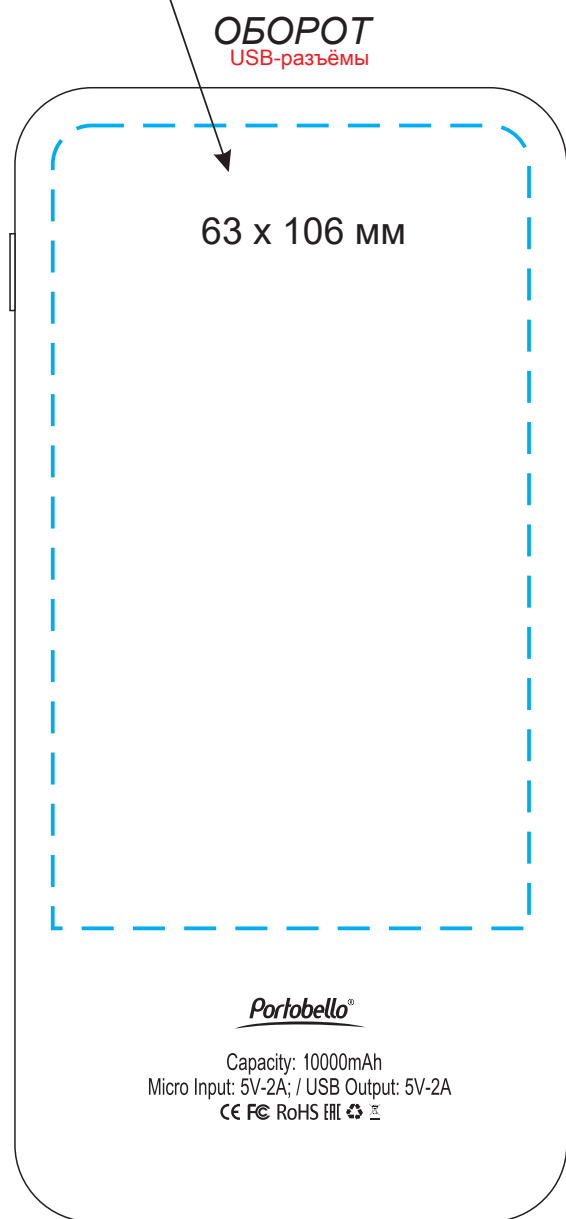

Масштаб 1:1

УФ печать,
УФ печать с лаком,
УФ печать с фольгированием (золото/серебро)

УФ печать,
УФ печать с лаком,
УФ печать с фольгированием (золото/серебро)

Модель	Внешний аккумулятор с подсветкой, Luce, 10000 mAh, синий
Артикул	32116.030
Количество	
Способ нанесения	
Цветность	
Размер нанесения	