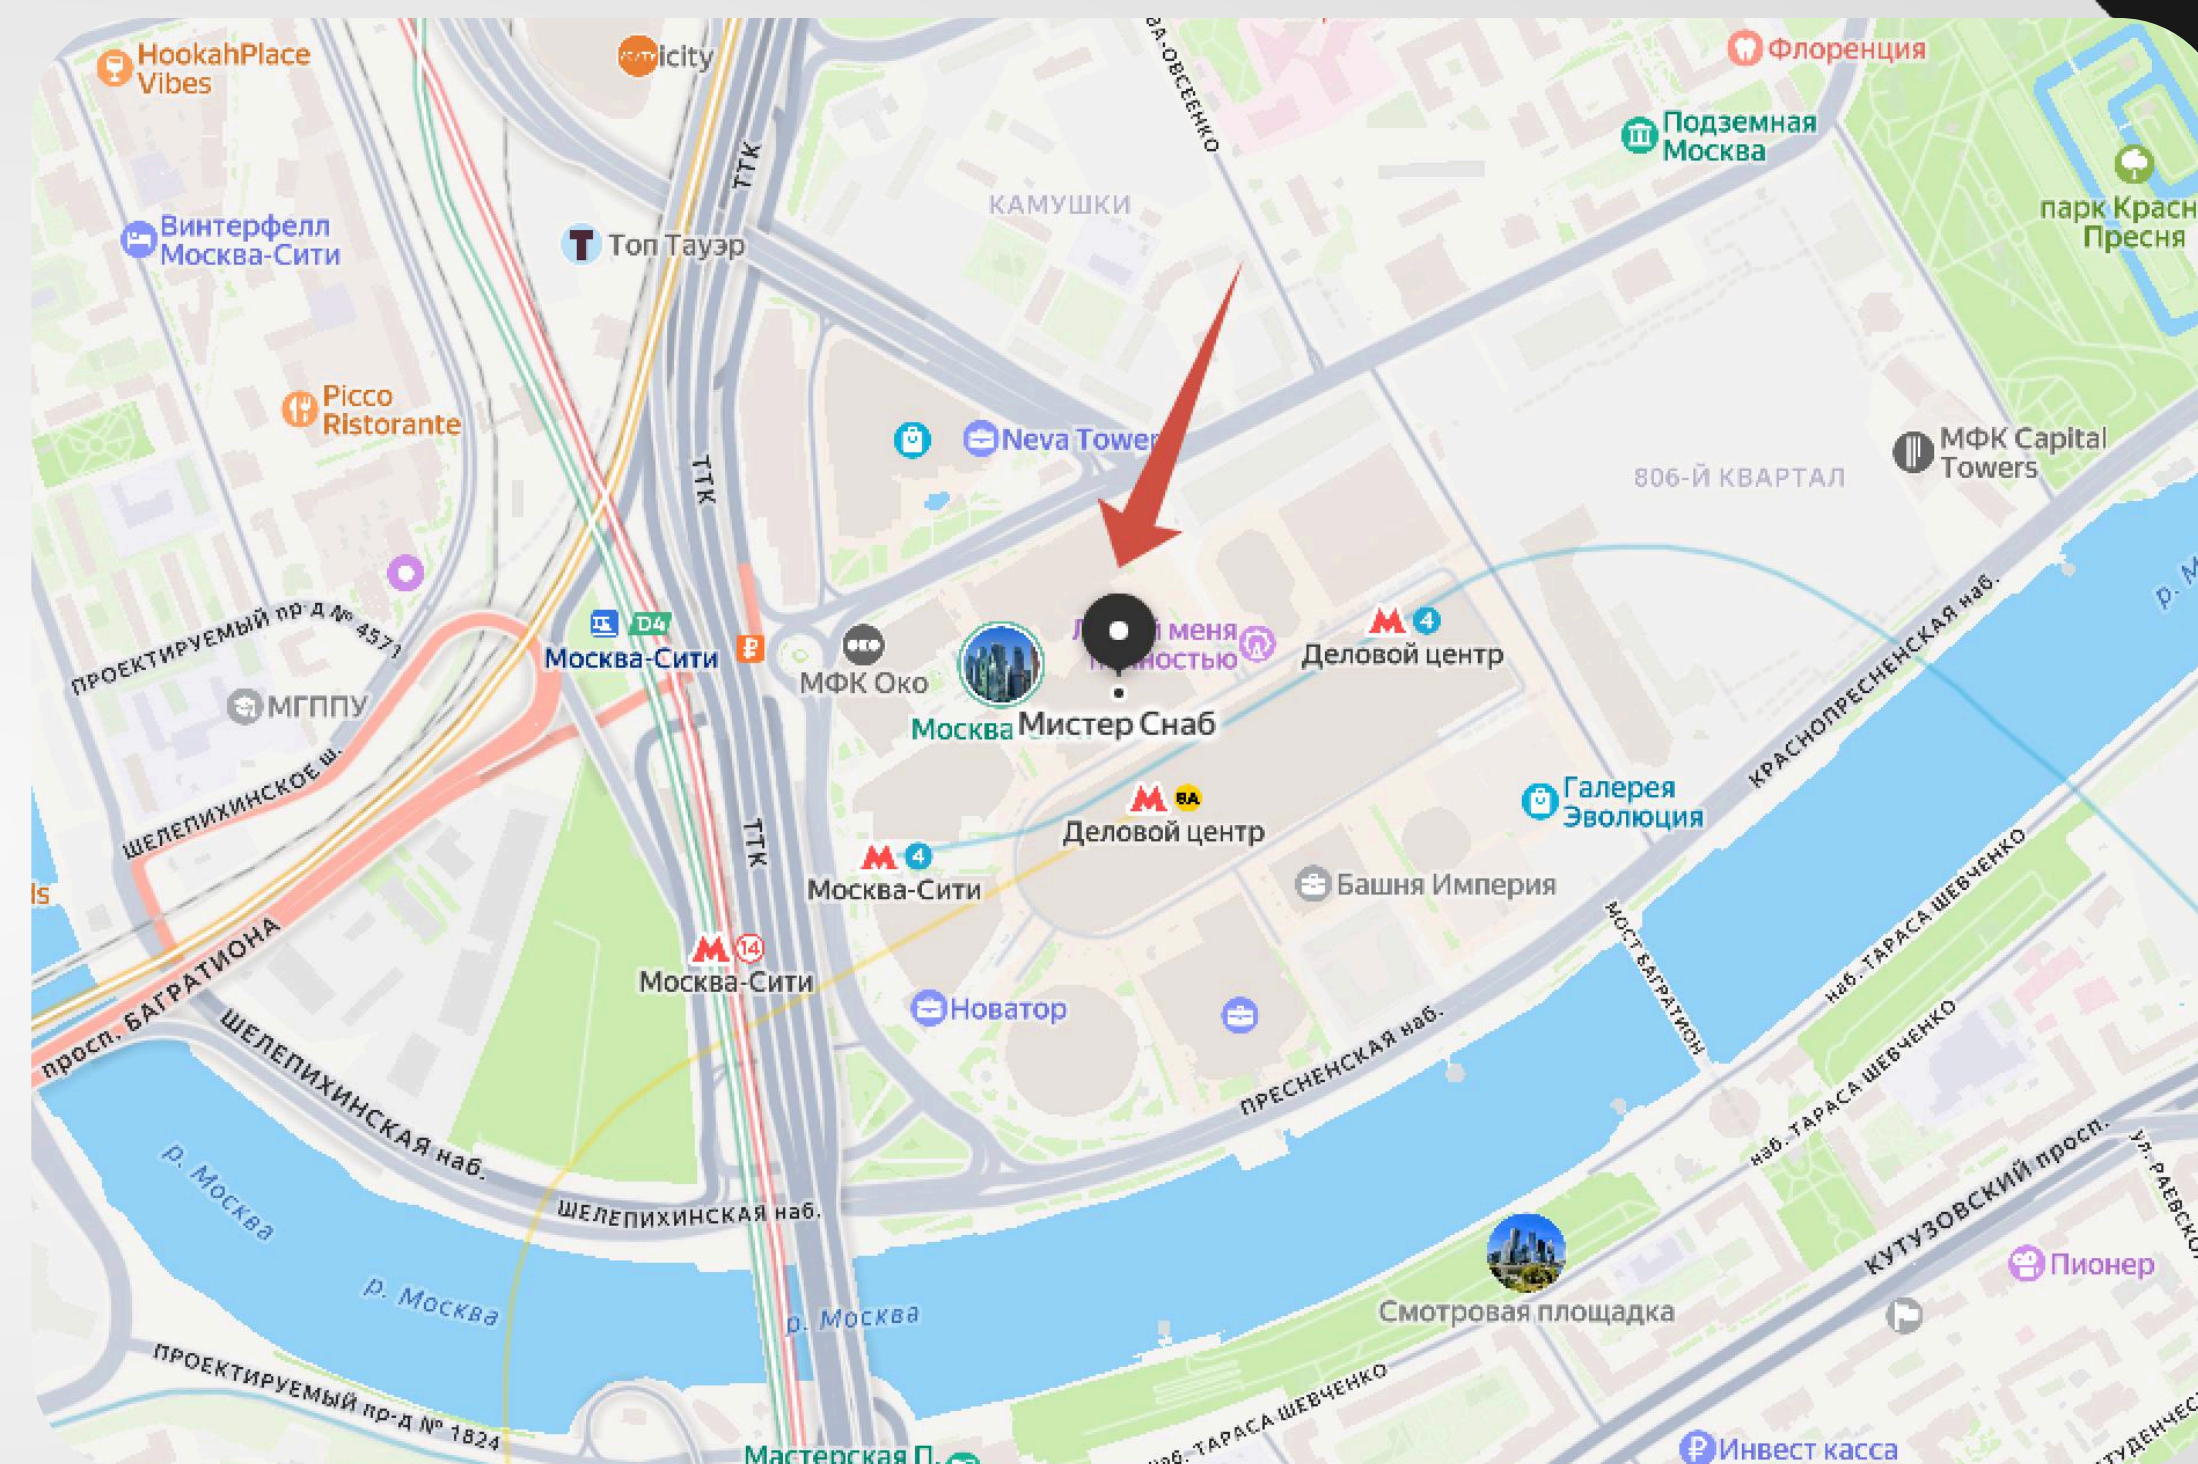

## ОФИС В МОСКВЕ

📍 Г. МОСКВА, ПРЕСНЕНСКАЯ НАБ., Д.12, ЭТ.45, ПОМ.3/45

📱 [@MISTER\\_SNAB](https://www.instagram.com/@MISTER_SNAB)

📺 [VK.COM/MR.SNAB](https://vk.com/MR.SNAB)

☎ [+7 \(495\) 065-91-10](tel:+74950659110)