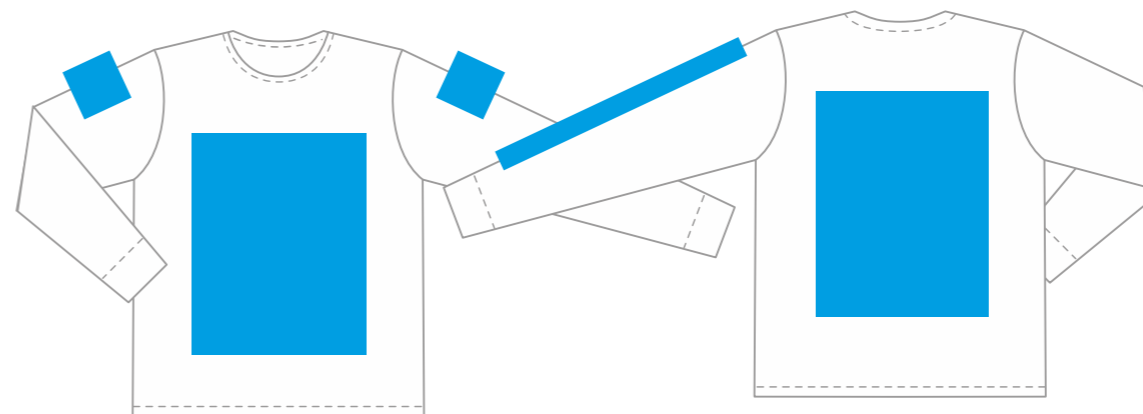

10

50

16

46

20

Футболка с длинным рукавом

Артикул:  
**35 StanColor**

р-р М/48

грудь

спина

## Размеры нанесения

Шелкография, шелкотрансфер  
цифровой трансфер, флекс

Грудь + спина

Плечо  
( без шелкографии)

Рукав длинное нанесение  
для печати (шелкотрансфер, флекс)

<b>XS</b>	290*440 мм	100*90 мм	60*400 мм
<b>S</b>	300*450 мм	110*100 мм	60*400 мм
<b>M</b>	310*450 мм	130*100 мм	70*400 мм
<b>L</b>	320*450 мм	130*100 мм	80*400 мм
<b>XL</b>	340*450 мм	130*100 мм	80*400 мм

Цифровой трансфер

**MAX** 280\*400 мм

Флекс

**MAX** 380\*450 мм