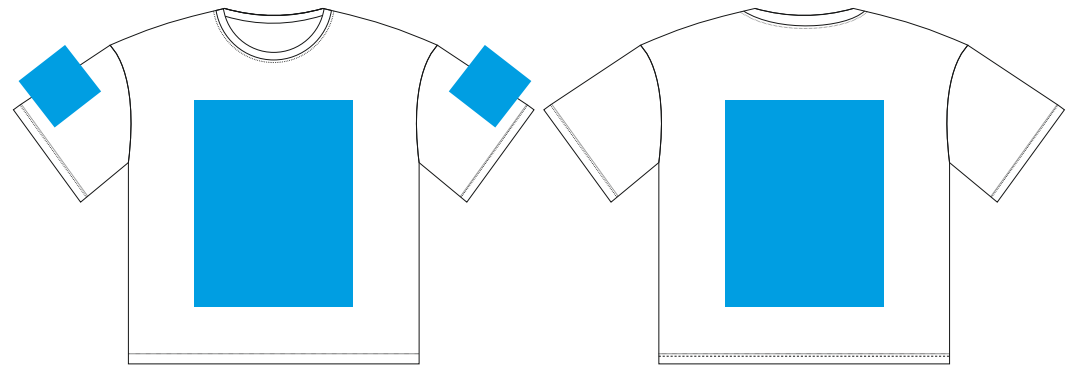

## Артикул:

130

Футболка унисекс  
оверсайз STAN  
хлопок/полиэстер 260, **40**

101

р-р М/48

136

грудь

спина

## Размеры нанесения

Шелкография  
шелкотрансфер  
DTF трансфер

Грудь / Спина

Рукав

длина высота

XS

S

M

L

XL

XXL

XXXL

400\*450 мм

180\*130 мм

Цифровой трансфер

MAX 280\*400 мм

XL

XXL

XXXL

330\*200 мм/ 380\*150 мм

130\*130 мм