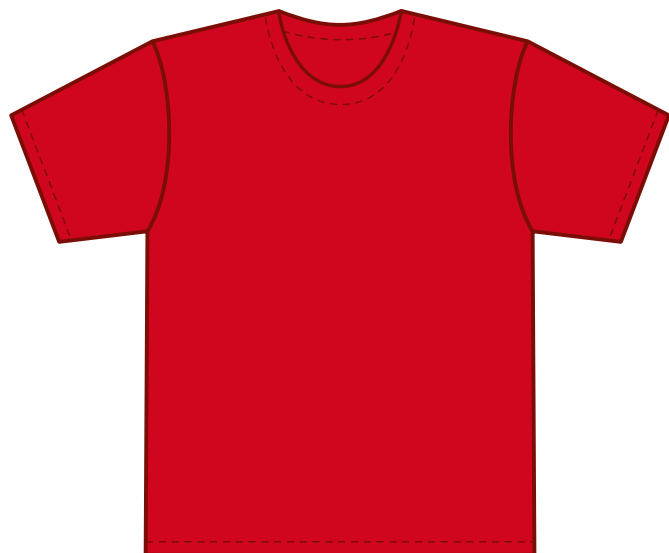

10

16

46

20

14

130

Футболка

Артикул:
08U StanColor

р-р М/48

грудь

спина

Размеры нанесения

Шелкография, шелкотрансфер
цифровой трансфер, флекс

Грудь / Спина

Рукав

XS	330*450 мм	110*60 мм
S	330*450 мм	110*60 мм
M	350*450 мм	120*70 мм
L	370*450 мм	130*80 мм
XL	400*450 мм	130*90 мм

Цифровой трансфер

MAX 280*400 мм

Флекс

MAX 380*450 мм