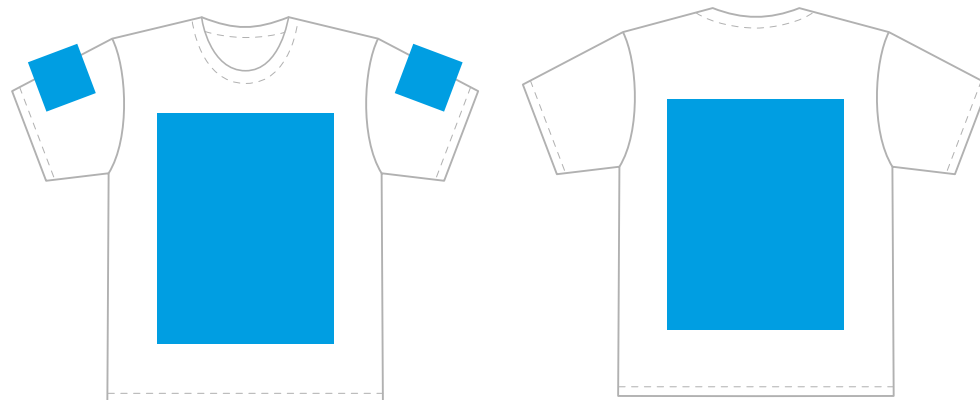

р-р М/48

грудь

спина

Размеры нанесения

Шелкография, шелкотрансфер
цифровой трансфер, флекс

Грудь / Спина

Рукав

XS	330*450 мм	110*60 мм
S	330*450 мм	110*60 мм
M	350*450 мм	120*70 мм
L	370*450 мм	130*80 мм
XL	400*450 мм	130*90 мм

Цифровой трансфер

MAX 280*400 мм

Флекс

MAX 380*450 мм