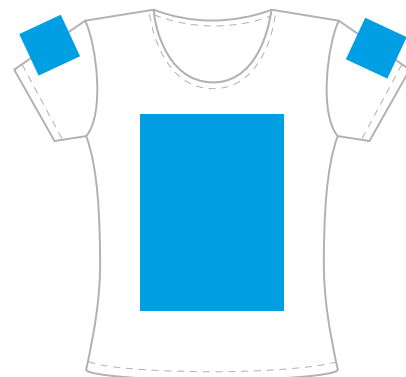

Футболка

Артикул:
37W StanColor

р-р М/46

грудь

спина

Размеры нанесения

Шелкография, шелкотрансфер,
цифровой трансфер и флекс

Грудь / Спина

Рукав

длина высота

XS	230*350 мм	80*40 мм
S	250*360 мм	90*50 мм
M	290*380 мм	100*70 мм
L	310*390 мм	100*80 мм
XL	330*410 мм	110*90 мм

Цифровой трансфер

MAX 280*400 мм

Флекс

MAX 380*450 мм