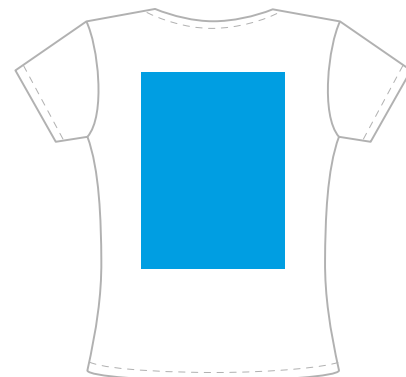

Футболка

Артикул:
37W StanColor

р-р М/46

грудь

спина

Размеры нанесения

Шелкография, шелкотрансфер,
цифровой трансфер и флекс

Грудь / Спина

Рукав

длина высота

XS	230*350 мм	80*40 мм
S	250*360 мм	90*50 мм
M	290*380 мм	100*70 мм
L	310*390 мм	100*80 мм
XL	330*410 мм	110*90 мм

Цифровой трансфер

MAX 280*400 мм

Флекс

MAX 380*450 мм