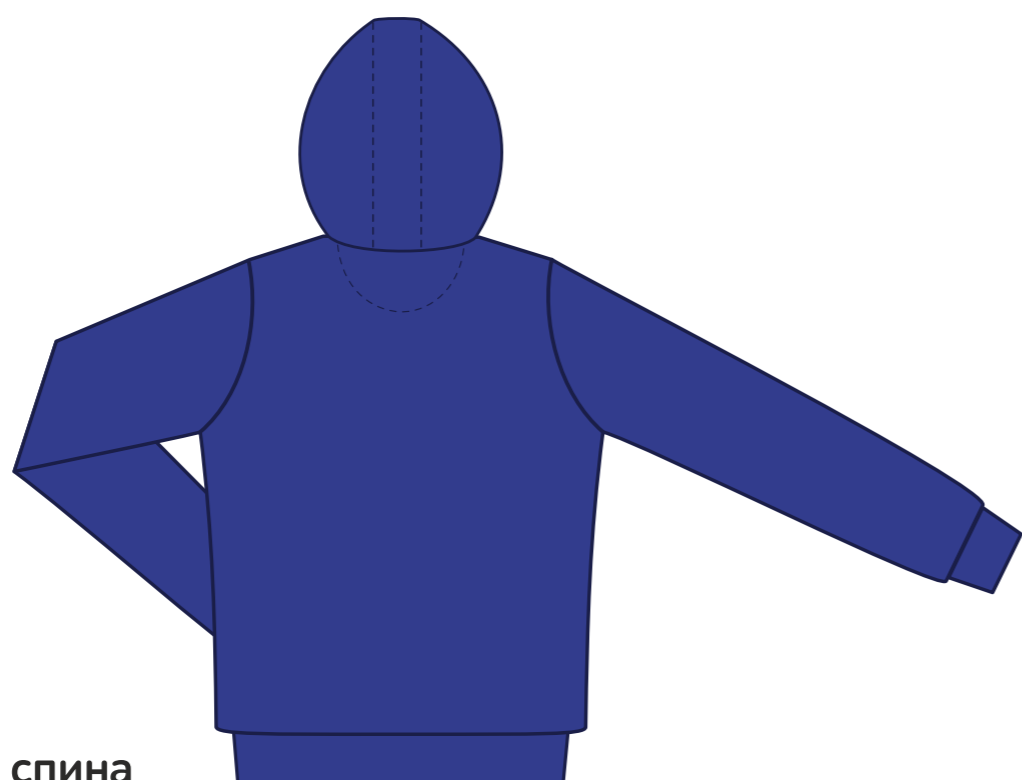

30/50

32/50

Толстовка

Артикул:
17W StanColor

р-р М/46

грудь

спина

спина

Размеры нанесения

Шелкотрансфер цифровой трансфер, флекс

Грудь слева
справа

Спина

Плечо (шелкотрансфер/
флекс/цифровой трансфер)

XS	100*200 мм	270*360 мм	90*80 мм
S	100*220 мм	270*360 мм	90*90 мм
M	100*230 мм	270*370 мм	100*100 мм
L	100*230 мм	280*370 мм	100*100 мм
XL	110*230 мм	290*380 мм	110*100 мм

+ Рукав длинное нанесение
только для печати
(шелкотрансфер/флекс)

Карман слева/справа
(шелкотрансфер, флекс)

ширина высота

XS	60*370 мм	40*70 мм
S	60*380 мм	40*70 мм
M	60*400 мм	50*80 мм
L	60*400 мм	60*90 мм
XL	70*400 мм	60*100 мм

Цифровой трансфер

MAX 280*400 мм

Вышивка и сублимационные шевроны

Грудь (слева/справа)

Спина

Рукав

XS	80*80 мм		
S	90*90 мм		
M	100*100 мм	250*250 мм	80*80 мм
L	110*110 мм		
XL	120*120 мм	250*250 мм 320*150 мм	100*100 мм