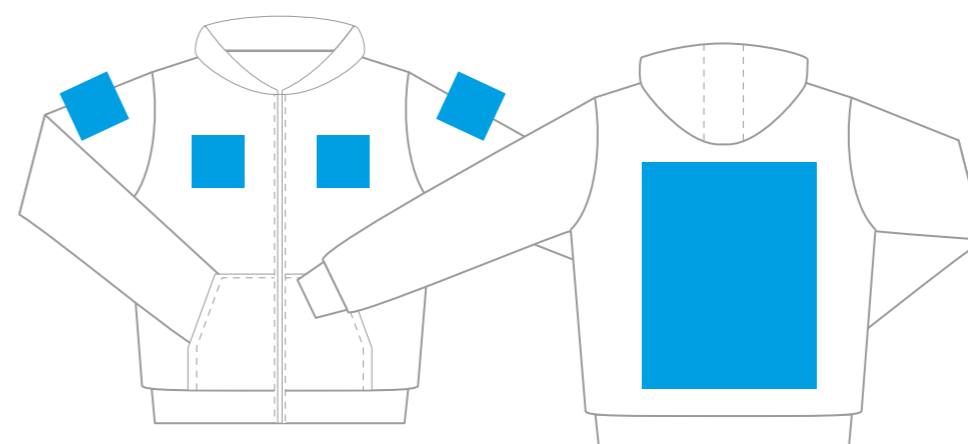

Размеры нанесения

Шелкотрансфер цифровой трансфер, флекс

Грудь слева
справа

Спина

Плечо (шелкотрансфер/
флекс/цифровой трансфер)

XS	100*200 мм	270*360 мм	90*80 мм
S	100*220 мм	270*360 мм	90*90 мм
M	100*230 мм	270*370 мм	100*100 мм
L	100*230 мм	280*370 мм	100*100 мм
XL	110*230 мм	290*380 мм	110*100 мм

+ Рукав длинное нанесение
только для печати
(шелкотрансфер/флекс)

Карман слева/справа
(шелкотрансфер, флекс)

ширина высота

XS	60*370 мм	40*70 мм
S	60*380 мм	40*70 мм
M	60*400 мм	50*80 мм
L	60*400 мм	60*90 мм
XL	70*400 мм	60*100 мм

Цифровой трансфер

MAX 280*400 мм

Вышивка и сублимационные шевроны

Грудь (слева/справа)

Спина

Рукав

XS	80*80 мм		
S	90*90 мм		
M	100*100 мм	250*250 мм	80*80 мм
L	110*110 мм		
XL	120*120 мм	250*250 мм 320*150 мм	100*100 мм