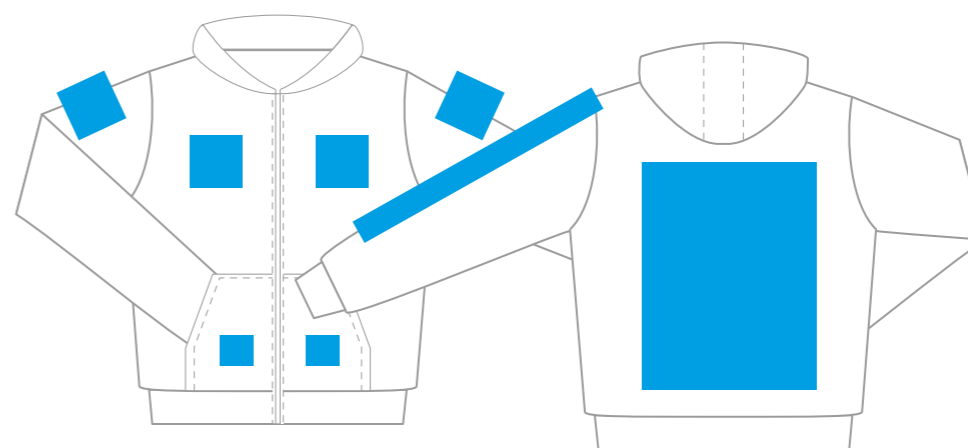

30/50

32/50

Толстовка

Артикул:
17W StanColor

р-р М/46

грудь

спина

спина

Размеры нанесения

Шелкотрансфер цифровой трансфер, флекс

Грудь слева
справа

Спина

Плечо (шелкотрансфер/
флекс/цифровой трансфер)

XS	100*200 мм	270*360 мм	90*80 мм
S	100*220 мм	270*360 мм	90*90 мм
M	100*230 мм	270*370 мм	100*100 мм
L	100*230 мм	280*370 мм	100*100 мм
XL	110*230 мм	290*380 мм	110*100 мм

+ Рукав длинное нанесение
только для печати
(шелкотрансфер/флекс)

Карман слева/справа
(шелкотрансфер, флекс)

ширина высота

XS	60*370 мм	40*70 мм
S	60*380 мм	40*70 мм
M	60*400 мм	50*80 мм
L	60*400 мм	60*90 мм
XL	70*400 мм	60*100 мм